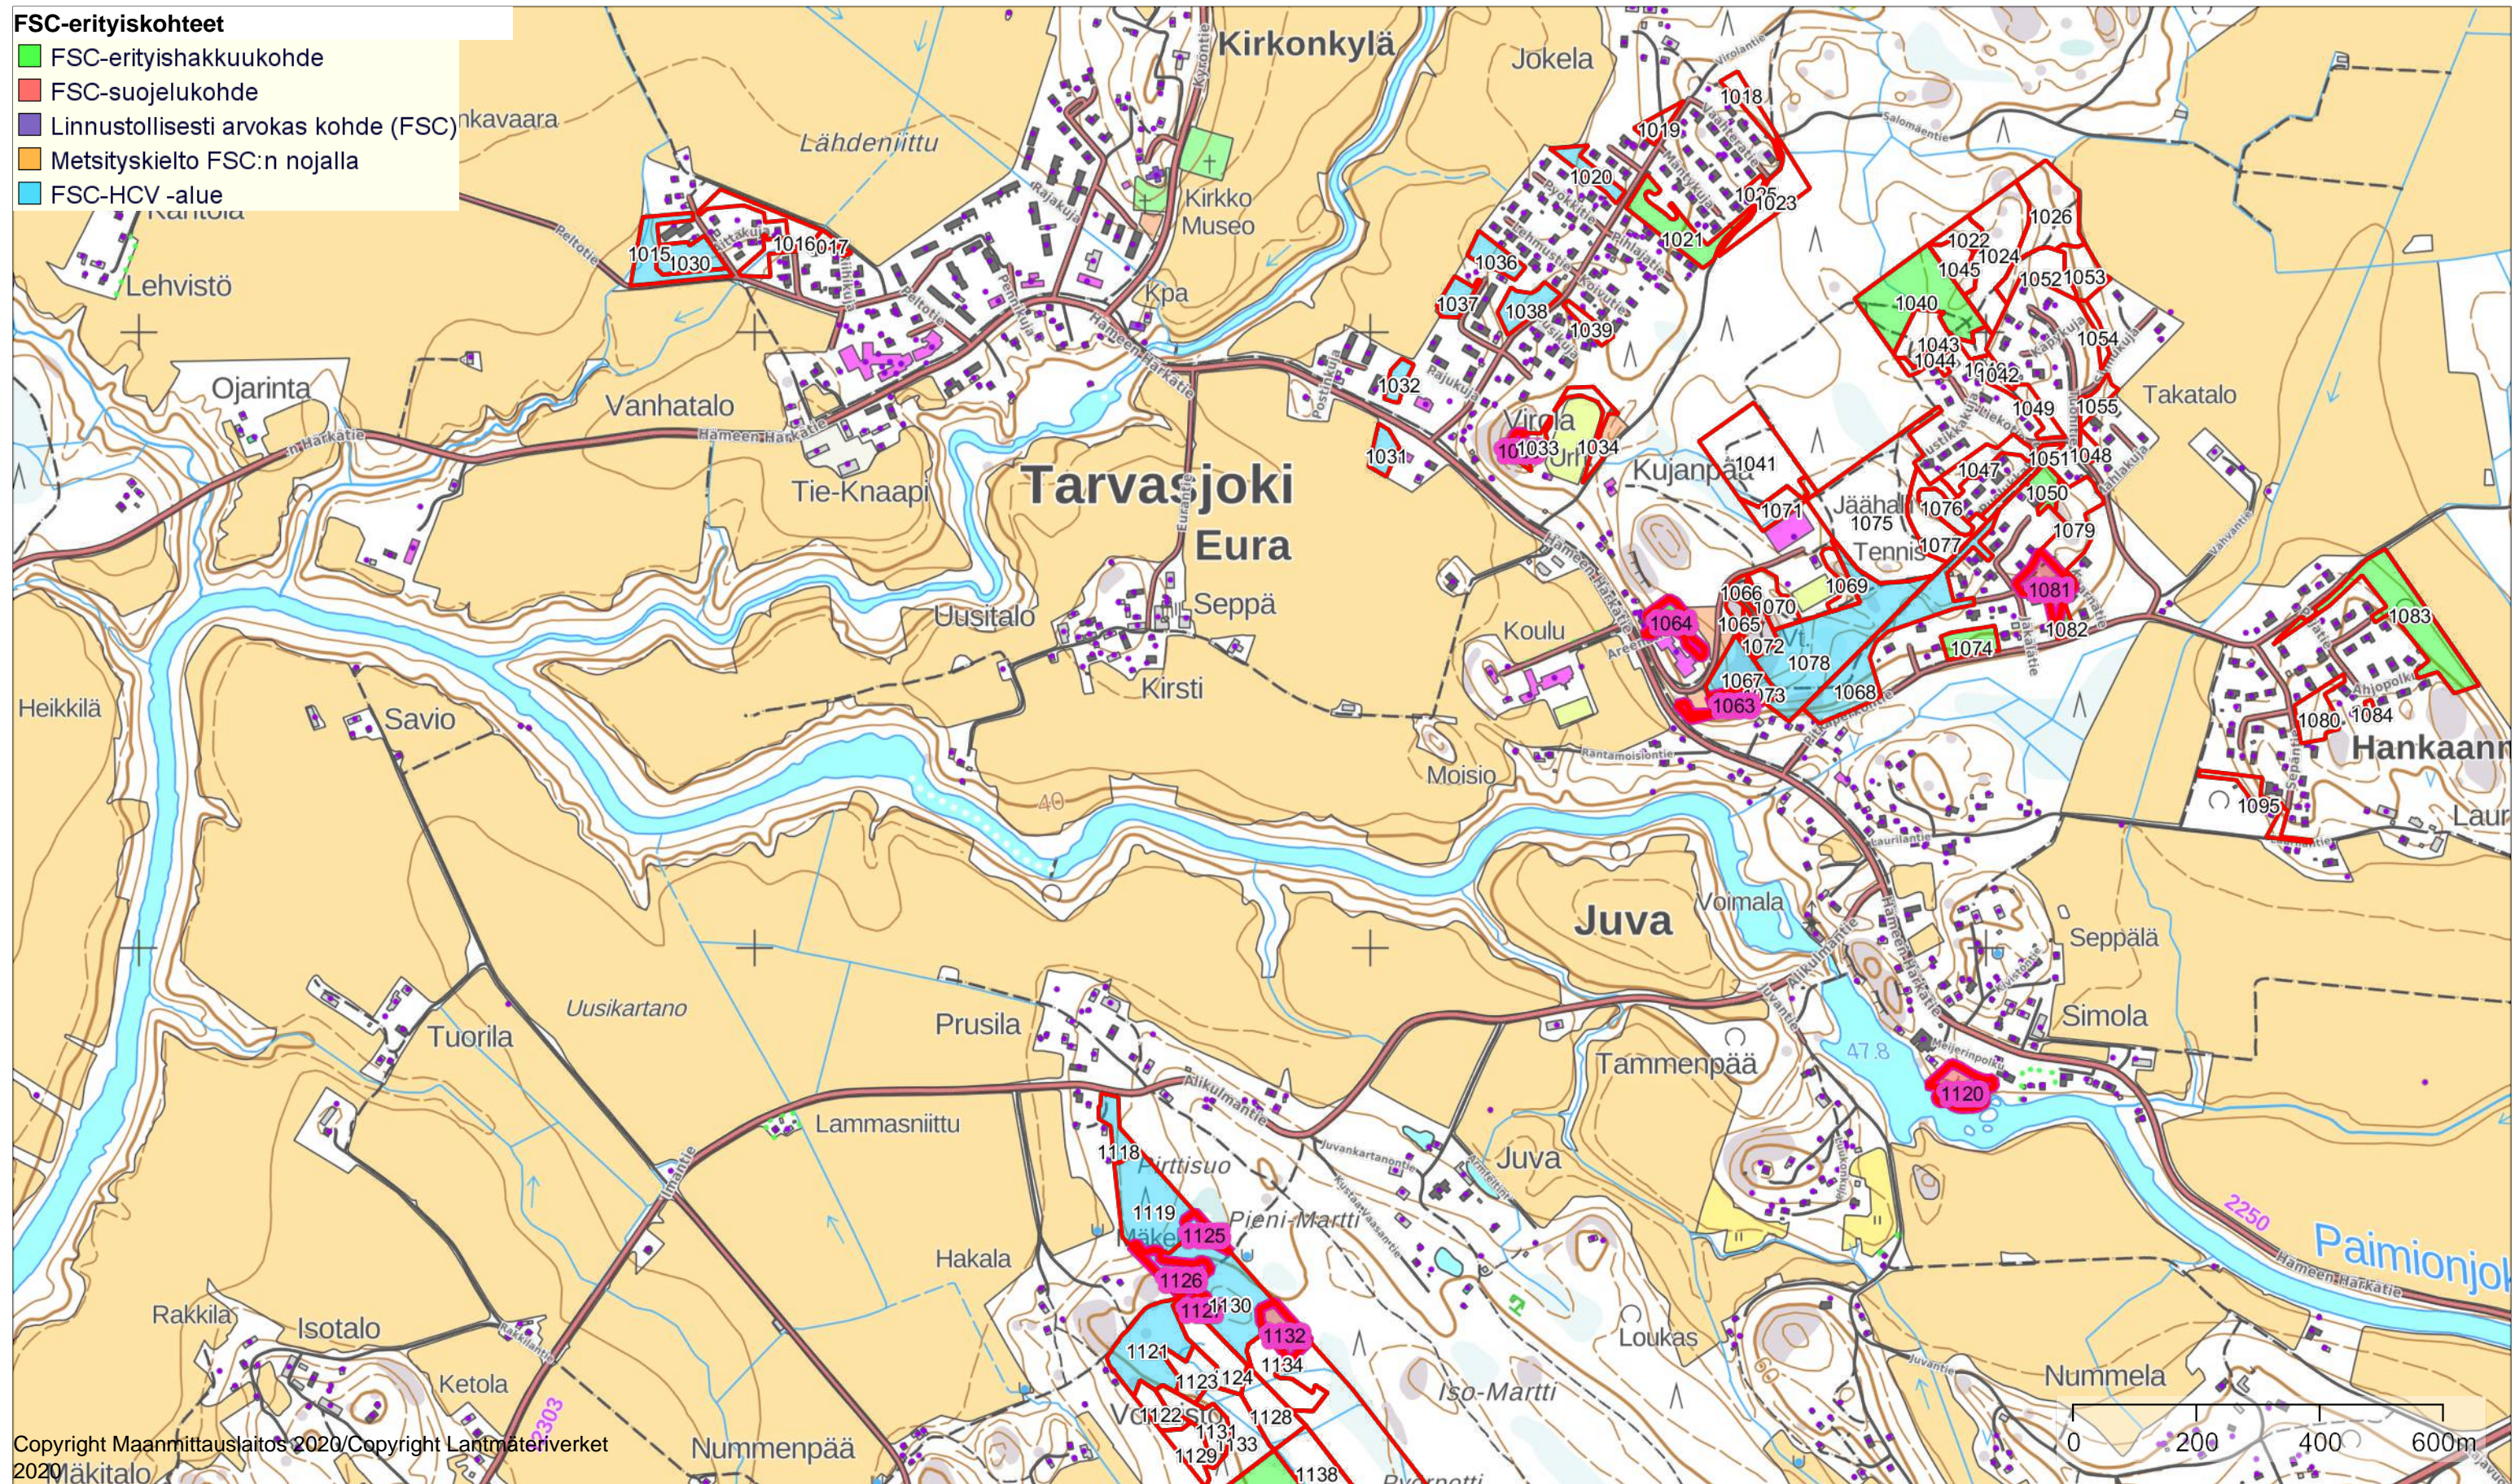

FSC-kohteet

Mittakaava
1:10000

Omistaja: Liedon kunta

Koordinaatisto ETRS-TM35FIN
Keskipiste (266824, 6723328)
Tulostettu 26.11.2021

FSC-erityiskohteet

- FSC-erityishakkuukohde
- FSC-suojelukohde
- Linnustollisesti arvokas kohde (FSC)
- Metsityskielto FSC:n nojalla
- FSC-HCV -alue