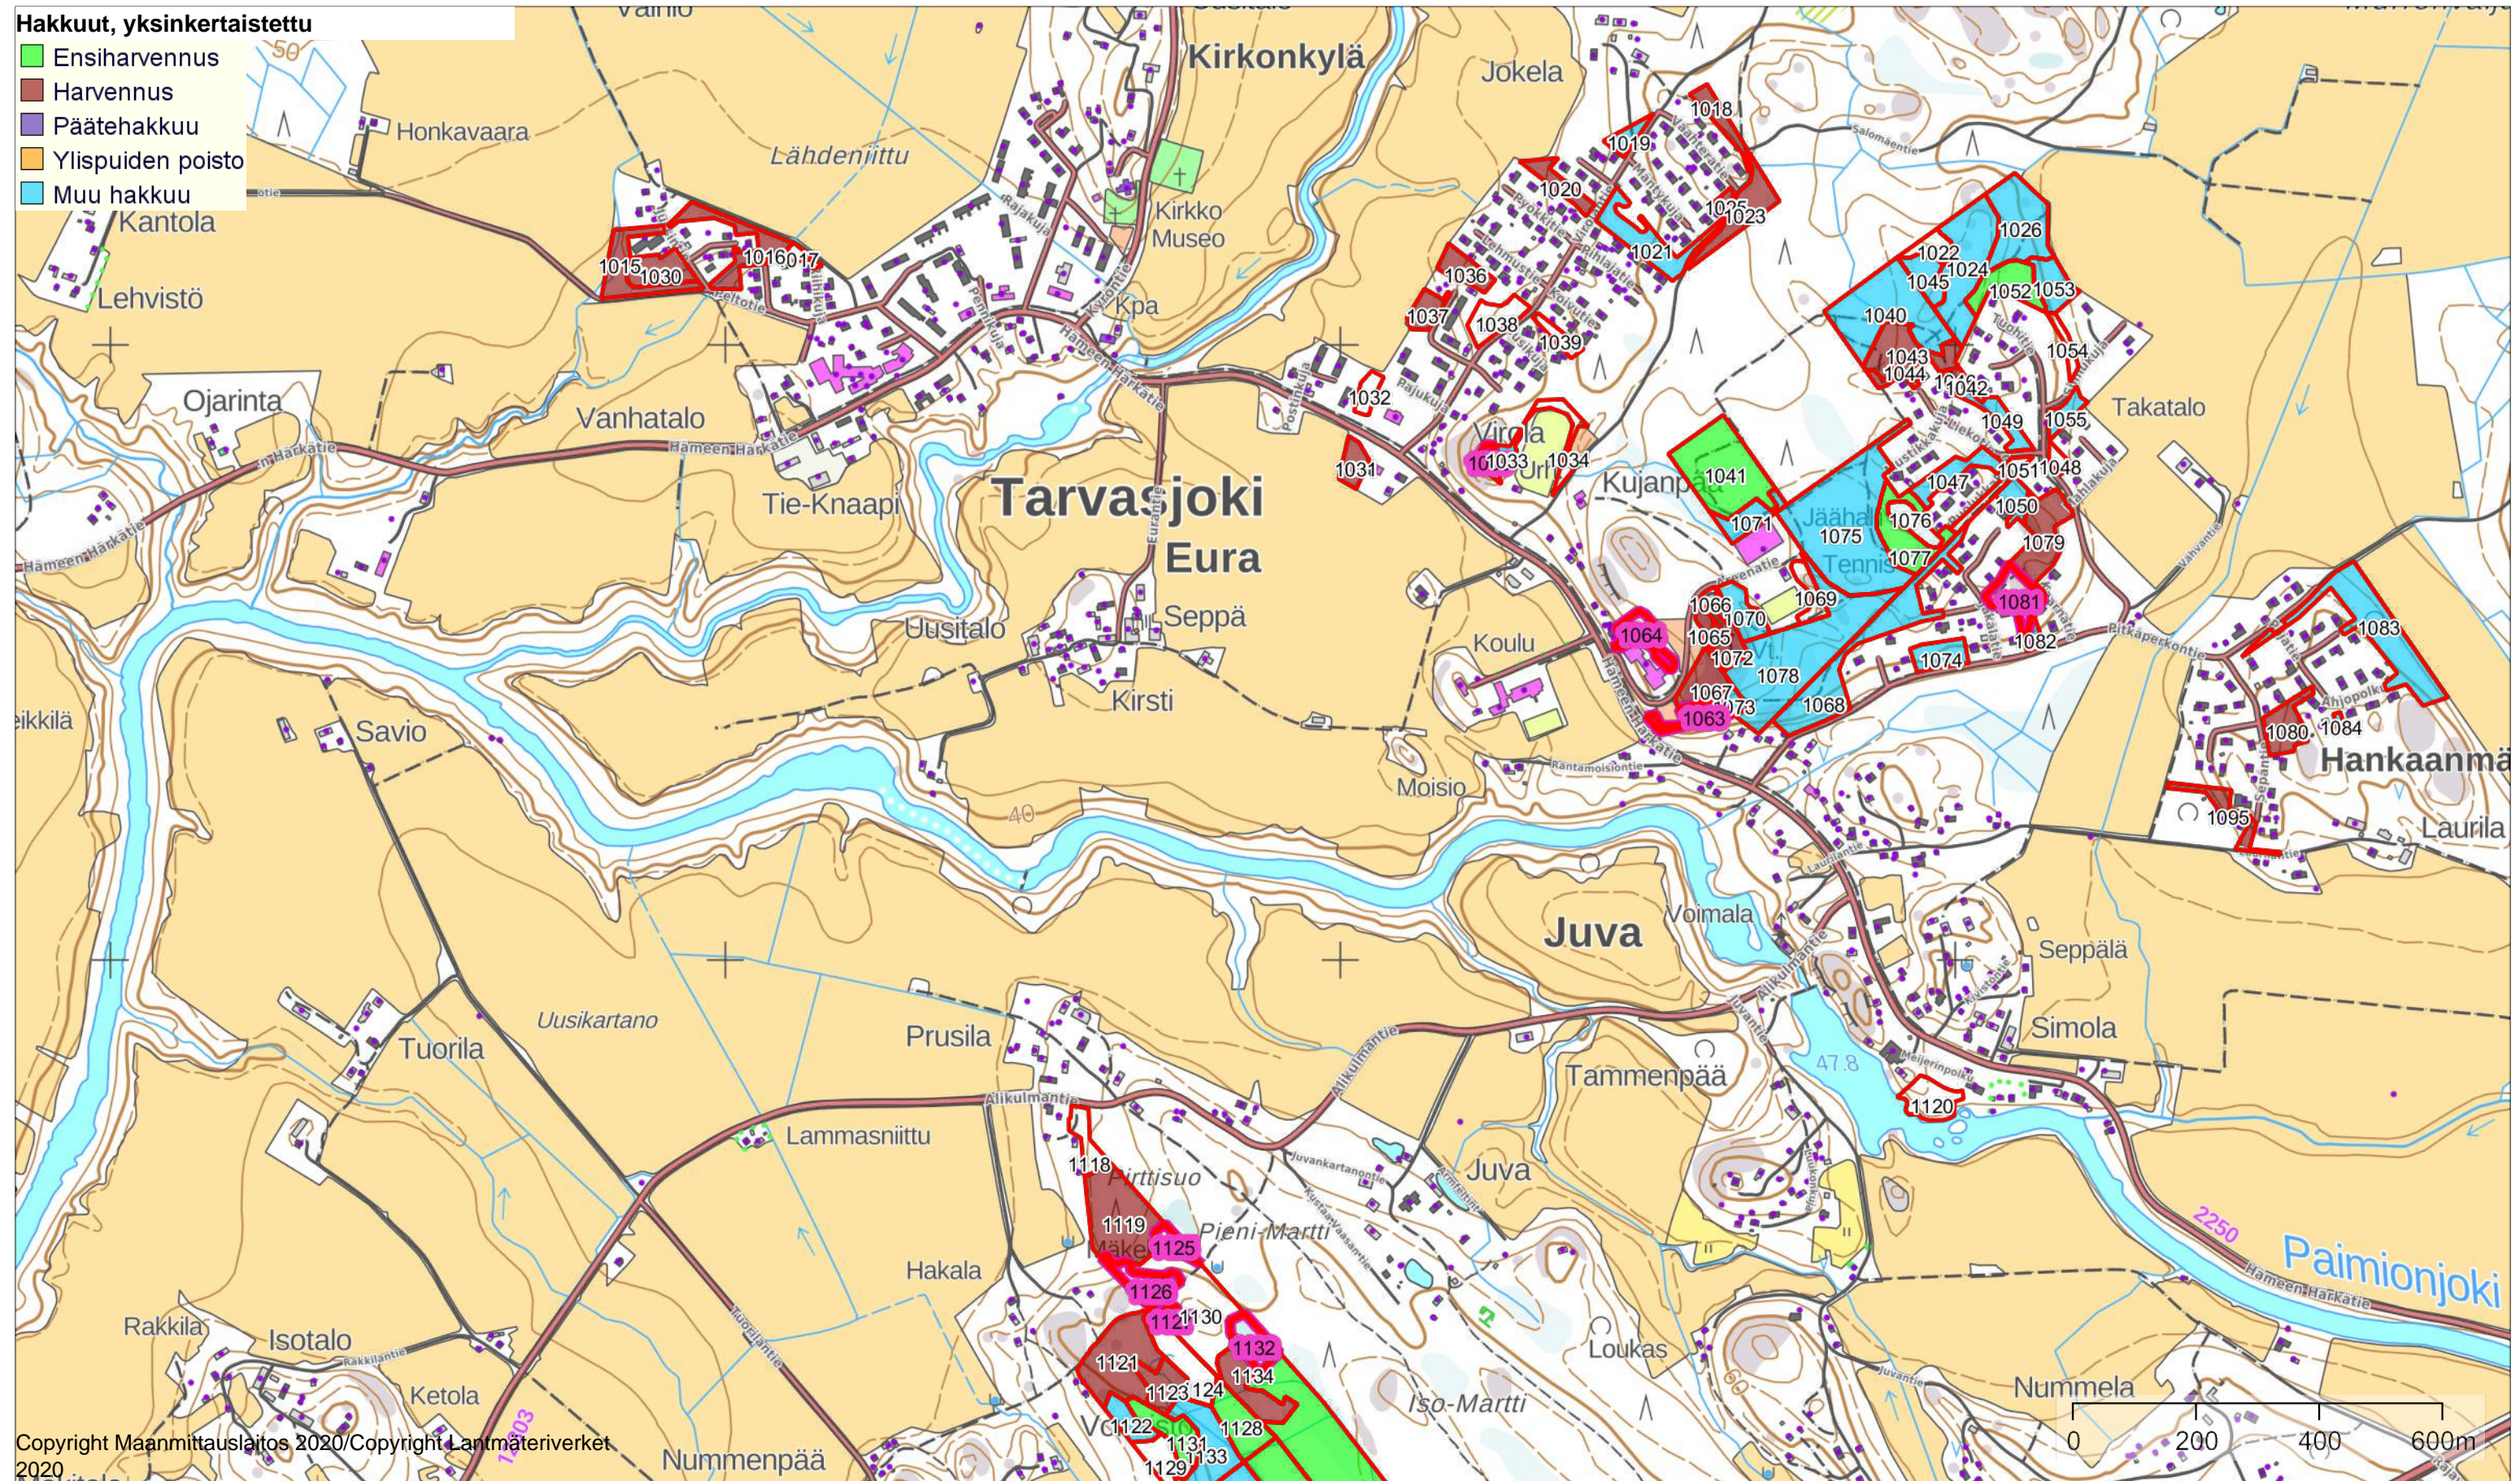

Hakkuut

Mittakaava
1:10000

Liedon kunta

Koordinaatisto ETRS-TM35FIN
Keskipiste (266874, 6723349)
Tulostettu 28.9.2021

Hakkuut, yksinkertaistettu

- Ensiharvennus
- Harvennus
- Päätehakkuu
- Ylispuiden poisto
- Muu hakkuu

Hakkuut

Mittakaava
1:10000

Liedon kunta

Koordinaatisto ETRS-TM35FIN
Keskipiste (267507, 6721242)
Tulostettu 28.9.2021

Hakkuut

- Ylispuiden poisto
- Ensiharvennus
- Energiapuuharvennus
- Yläharvennus
- Harvennus
- Avohakkuu
- Siemenpuuhakkuu
- Ojalinjahakkuu
- Suojuspuuhakkuu
- Kaistalahakkuu
- Verhopuuhakkuu
- Pienaukkohakkuu
- Poimintahakkuu
- Erikoishakkuu