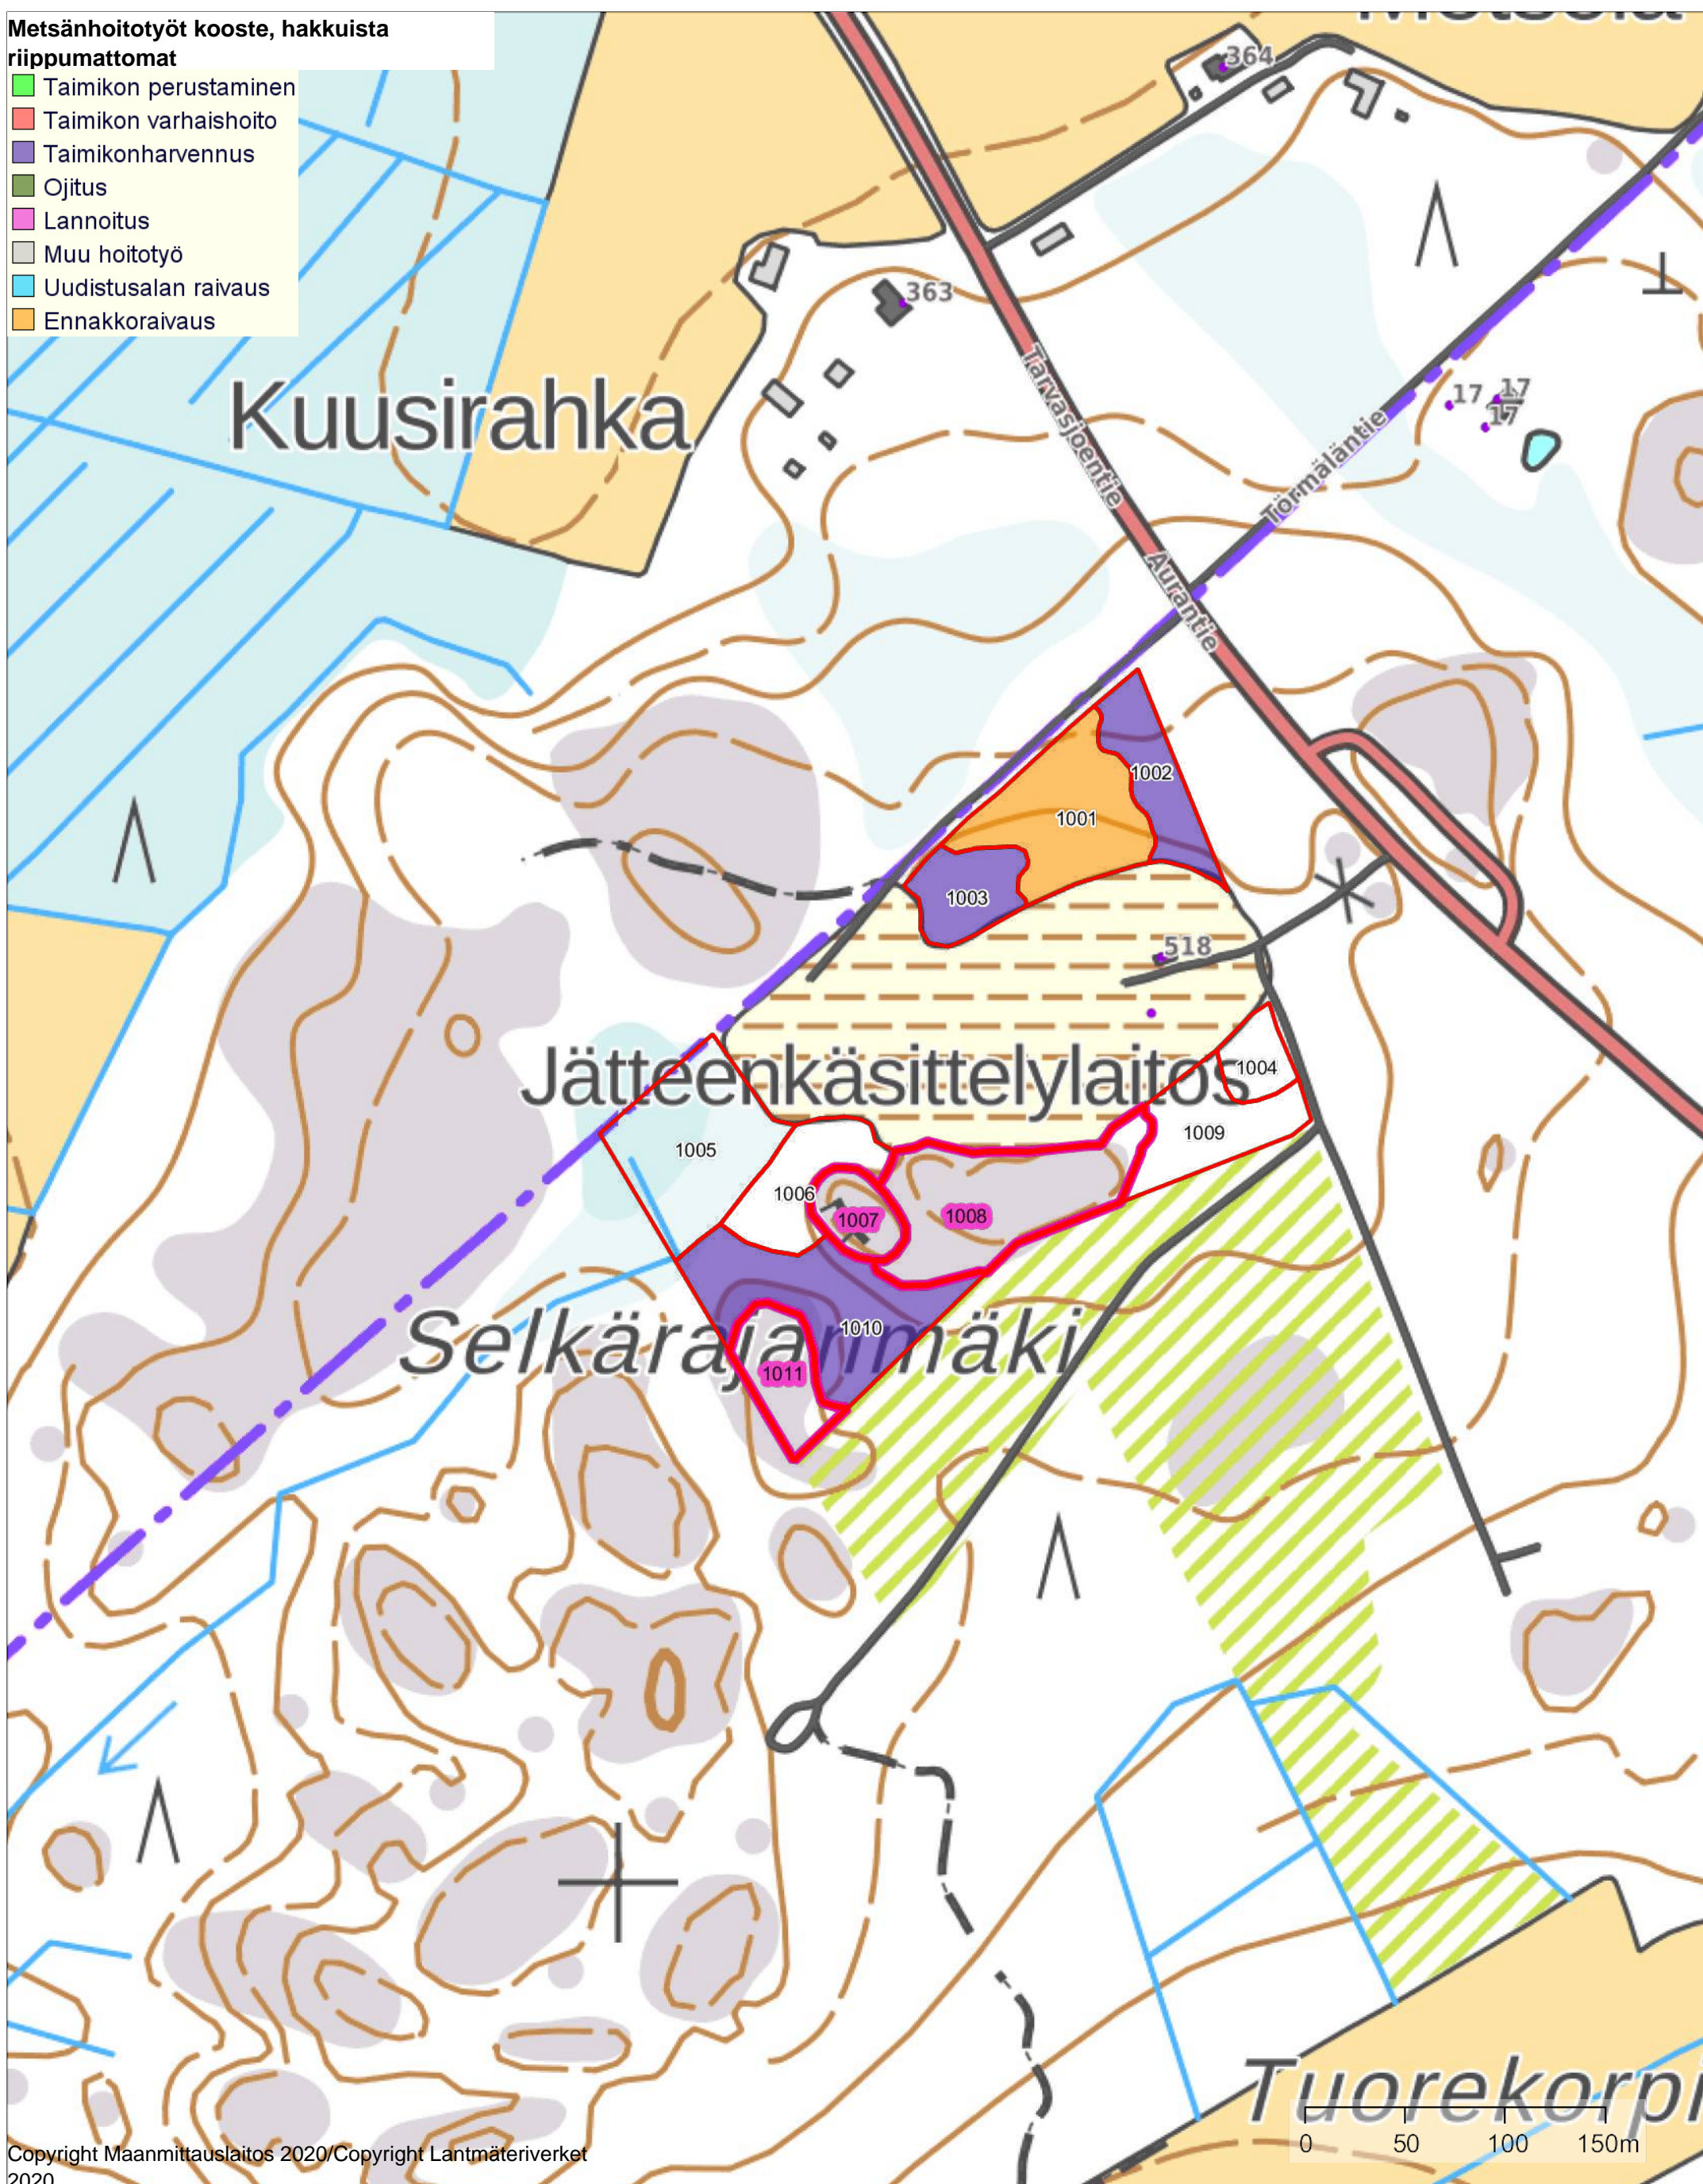

Hoitotyöt

Mittakaava
1:3000

Liedon kunta

Koordinaatisto ETRS-TM35FIN
Keskipiste (263119, 6729390)
Tulostettu 28.9.2021

Metsänhoitotyöt kooste, hakkuista riippumattomat

- Taimikon perustaminen
- Taimikon varhaishoito
- Taimikonharvennus
- Ojitus
- Lannoitus
- Muu hoitotyö
- Uudistusalan raivaus
- Ennakkoraivaus