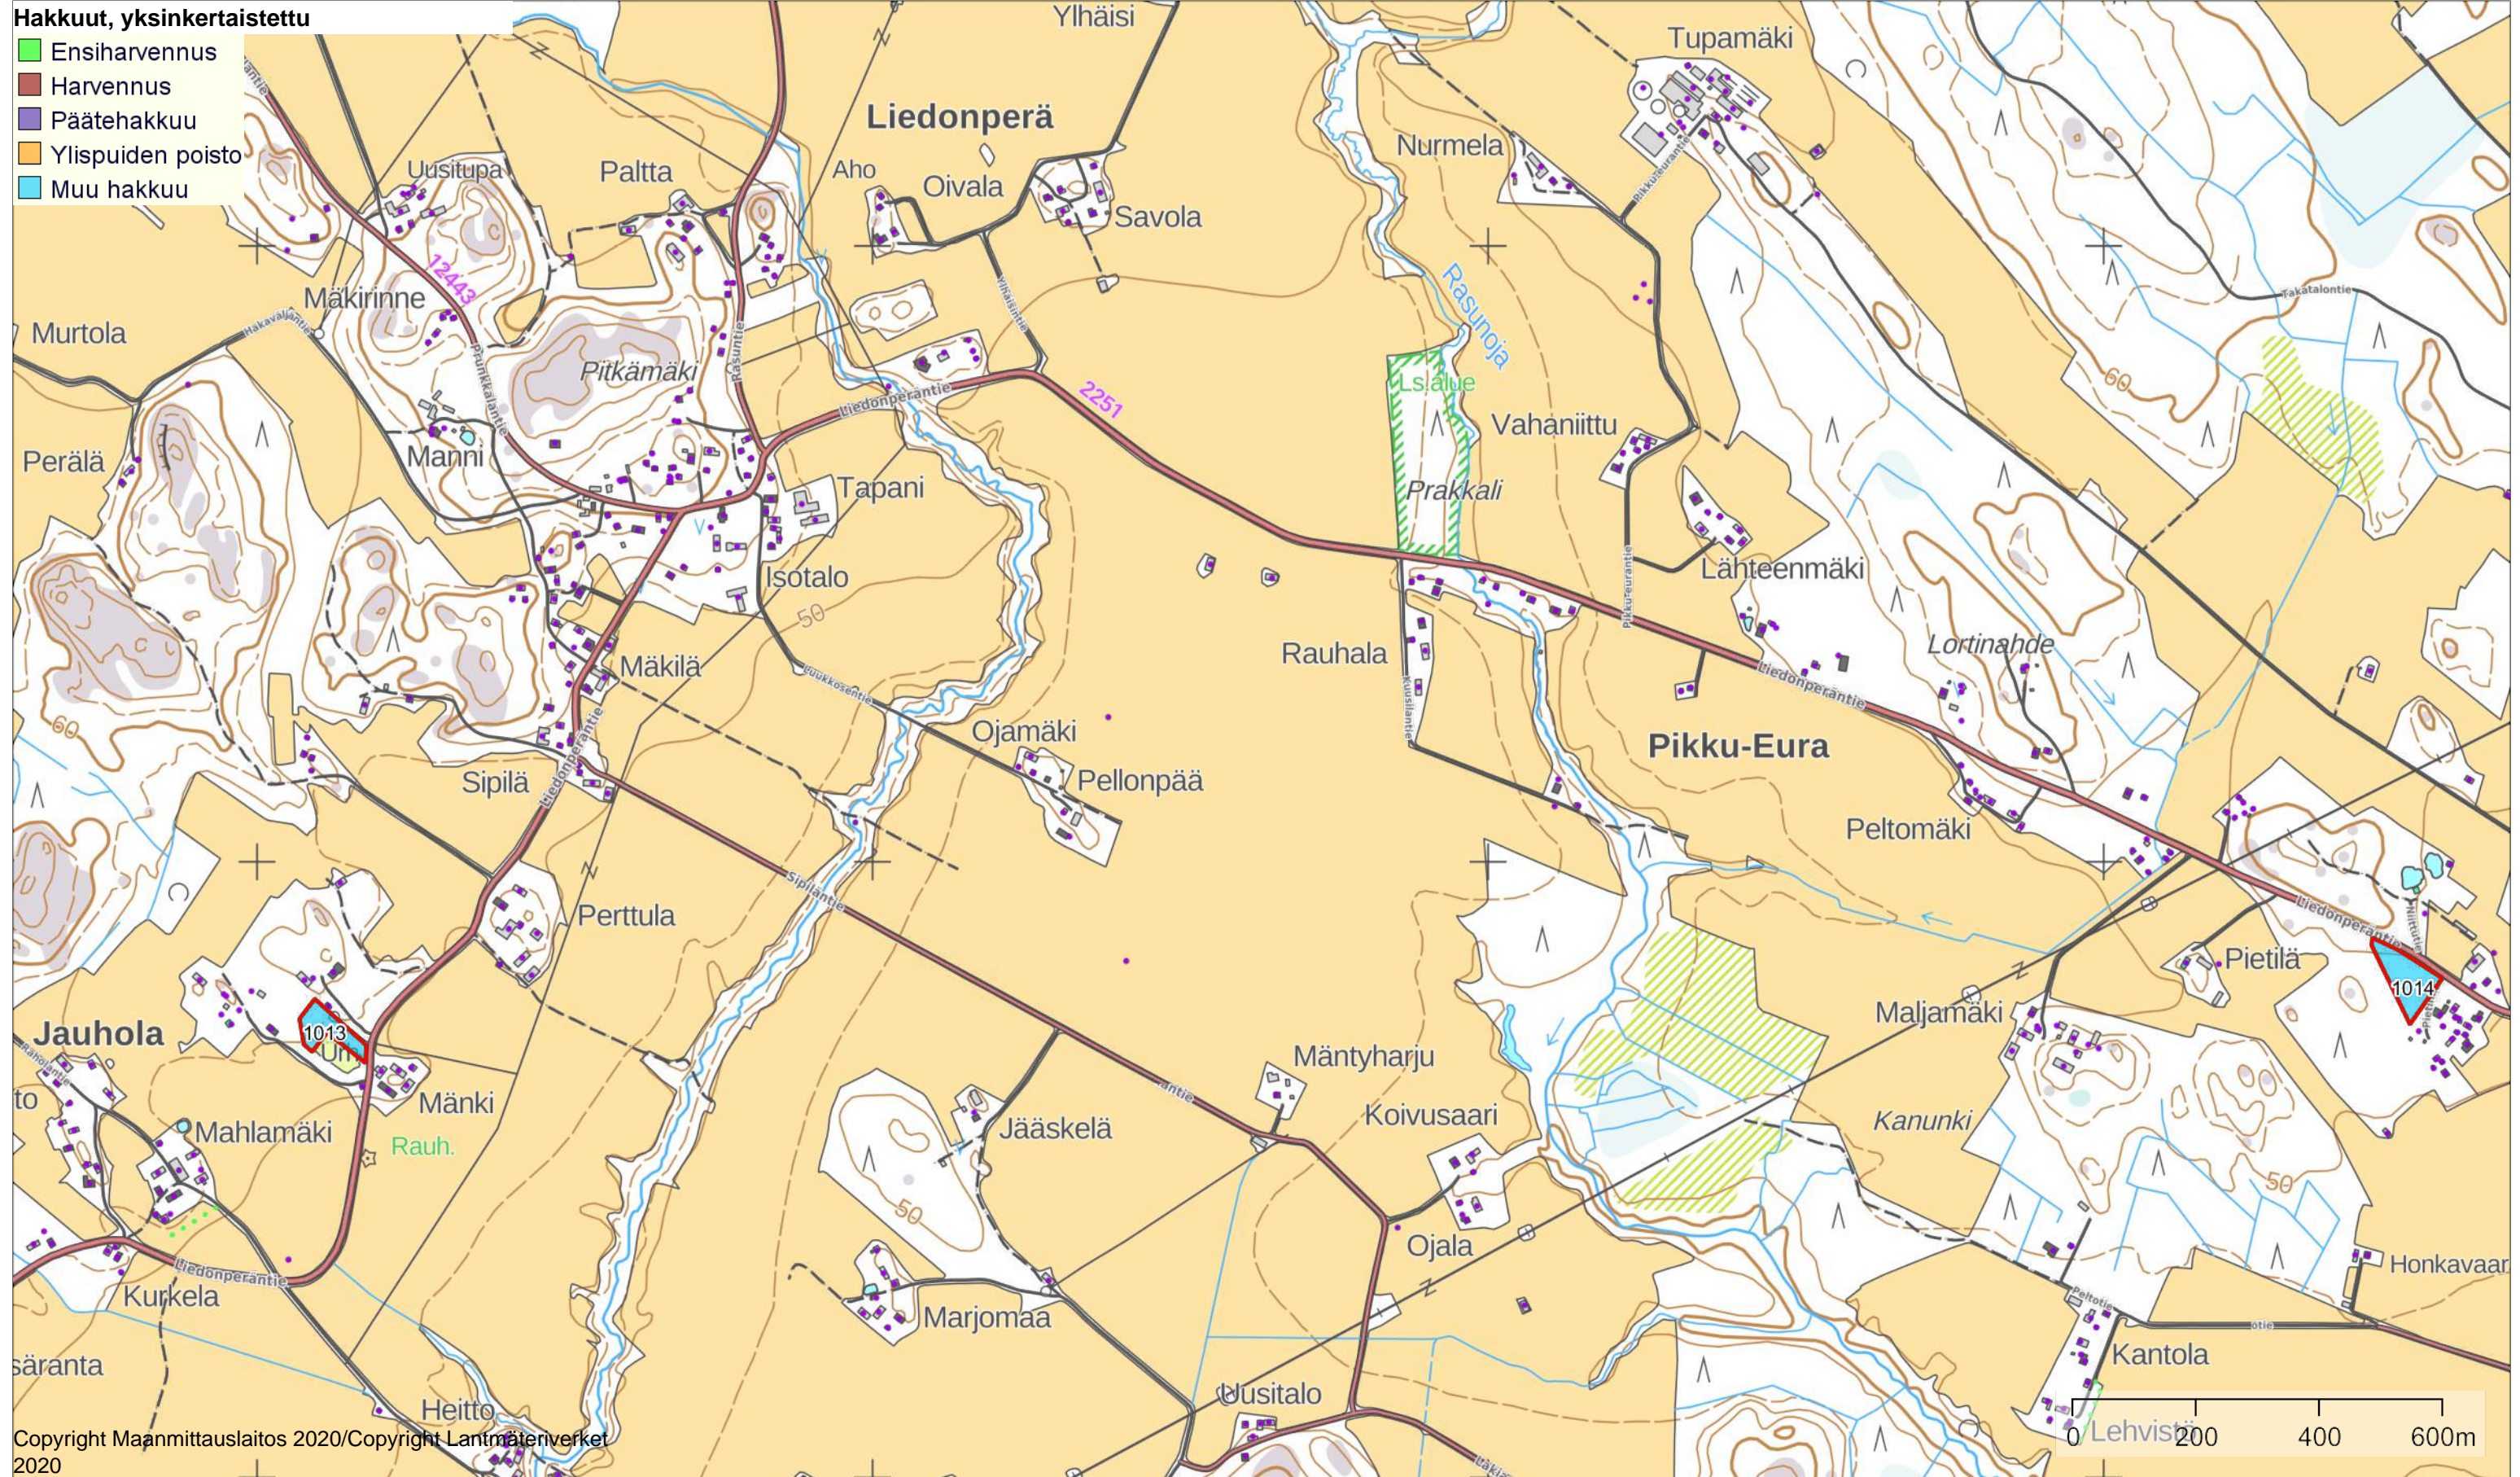

Hakkuut

Mittakaava
1:10000

Liedon kunta

Koordinaatisto ETRS-TM35FIN
Keskipiste (263632, 6725197)
Tulostettu 28.9.2021

Hakkuut, yksinkertaistettu

- Ensiharvennus
- Harvennus
- Päätehakkuu
- Ylispuiden poisto
- Muu hakkuu