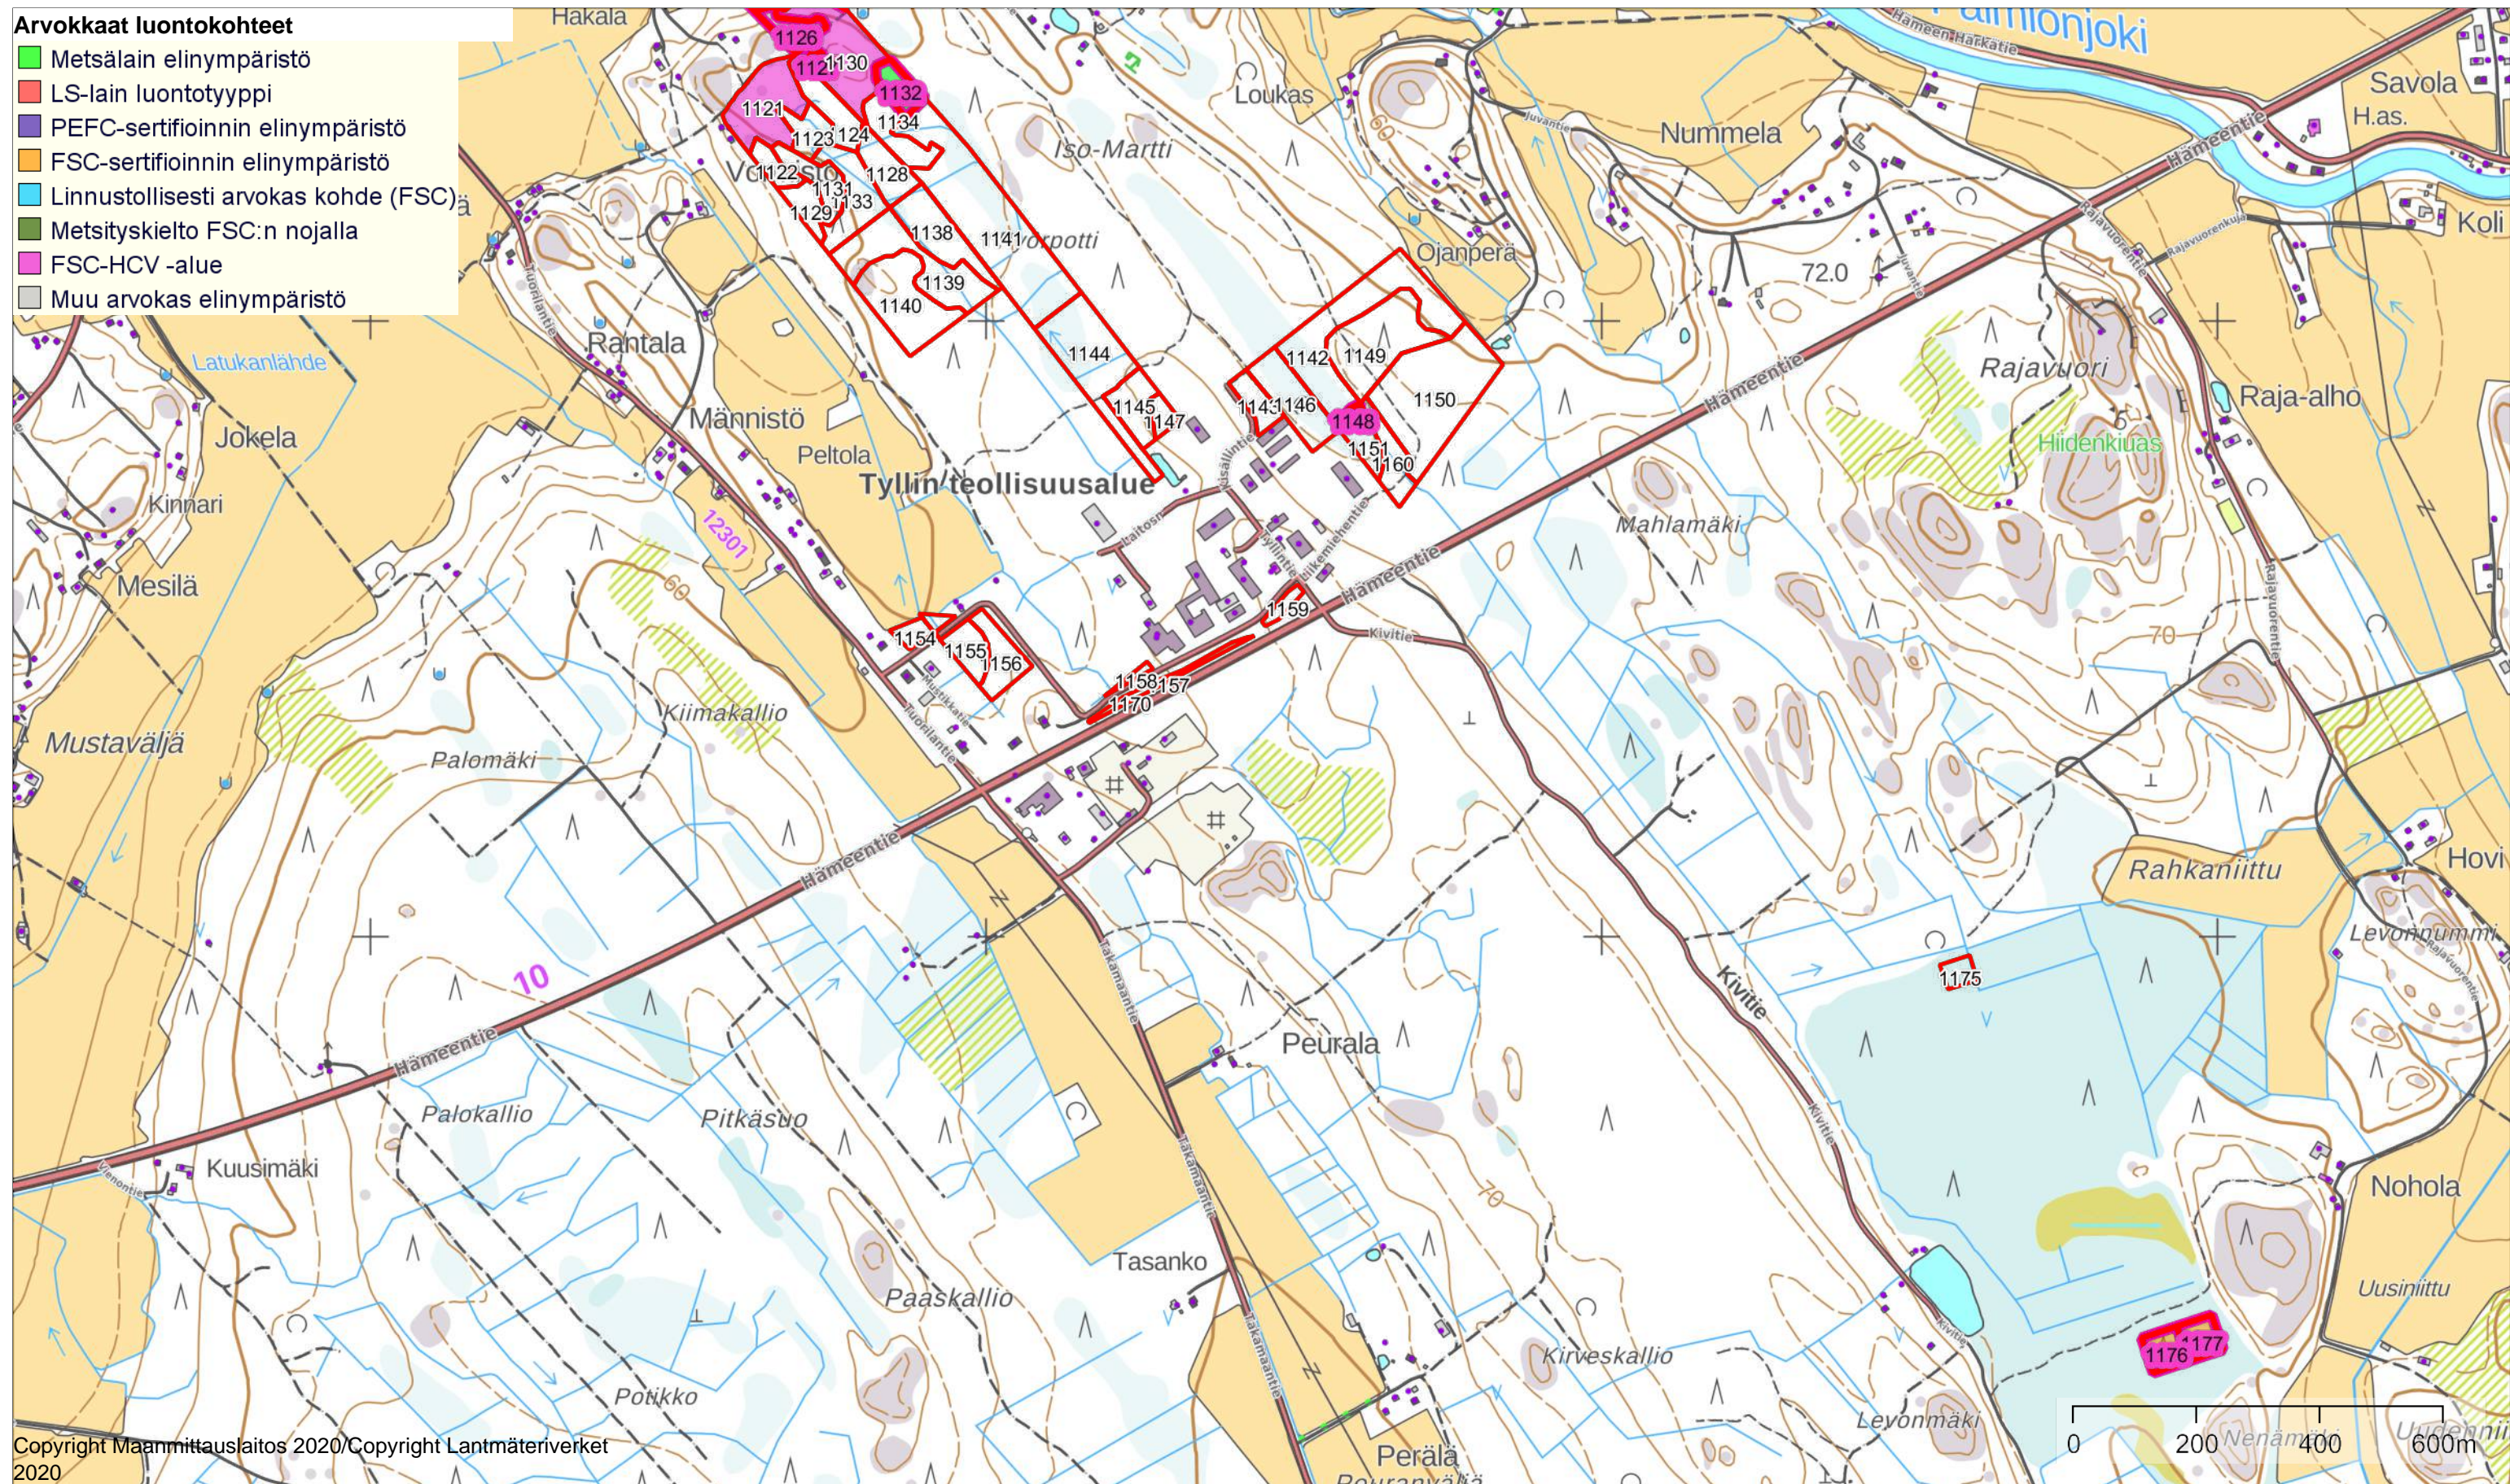

Arvokkaat luontokohteet

Mittakaava
1:10000

Omistaja: Liedon kunta

Koordinaatisto ETRS-TM35FIN
Keskipiste (267448, 6721307)
Tulostettu 26.11.2021

Arvokkaat luontokohteet

- Metsälain elinympäristö
- LS-lain luontotyyppi
- PEFC-sertifioidin elinympäristö
- FSC-sertifioidin elinympäristö
- Linnustollisesti arvokas kohde (FSC)
- Metsityskielto FSC:n nojalla
- FSC-HCV -alue
- Muu arvokas elinympäristö