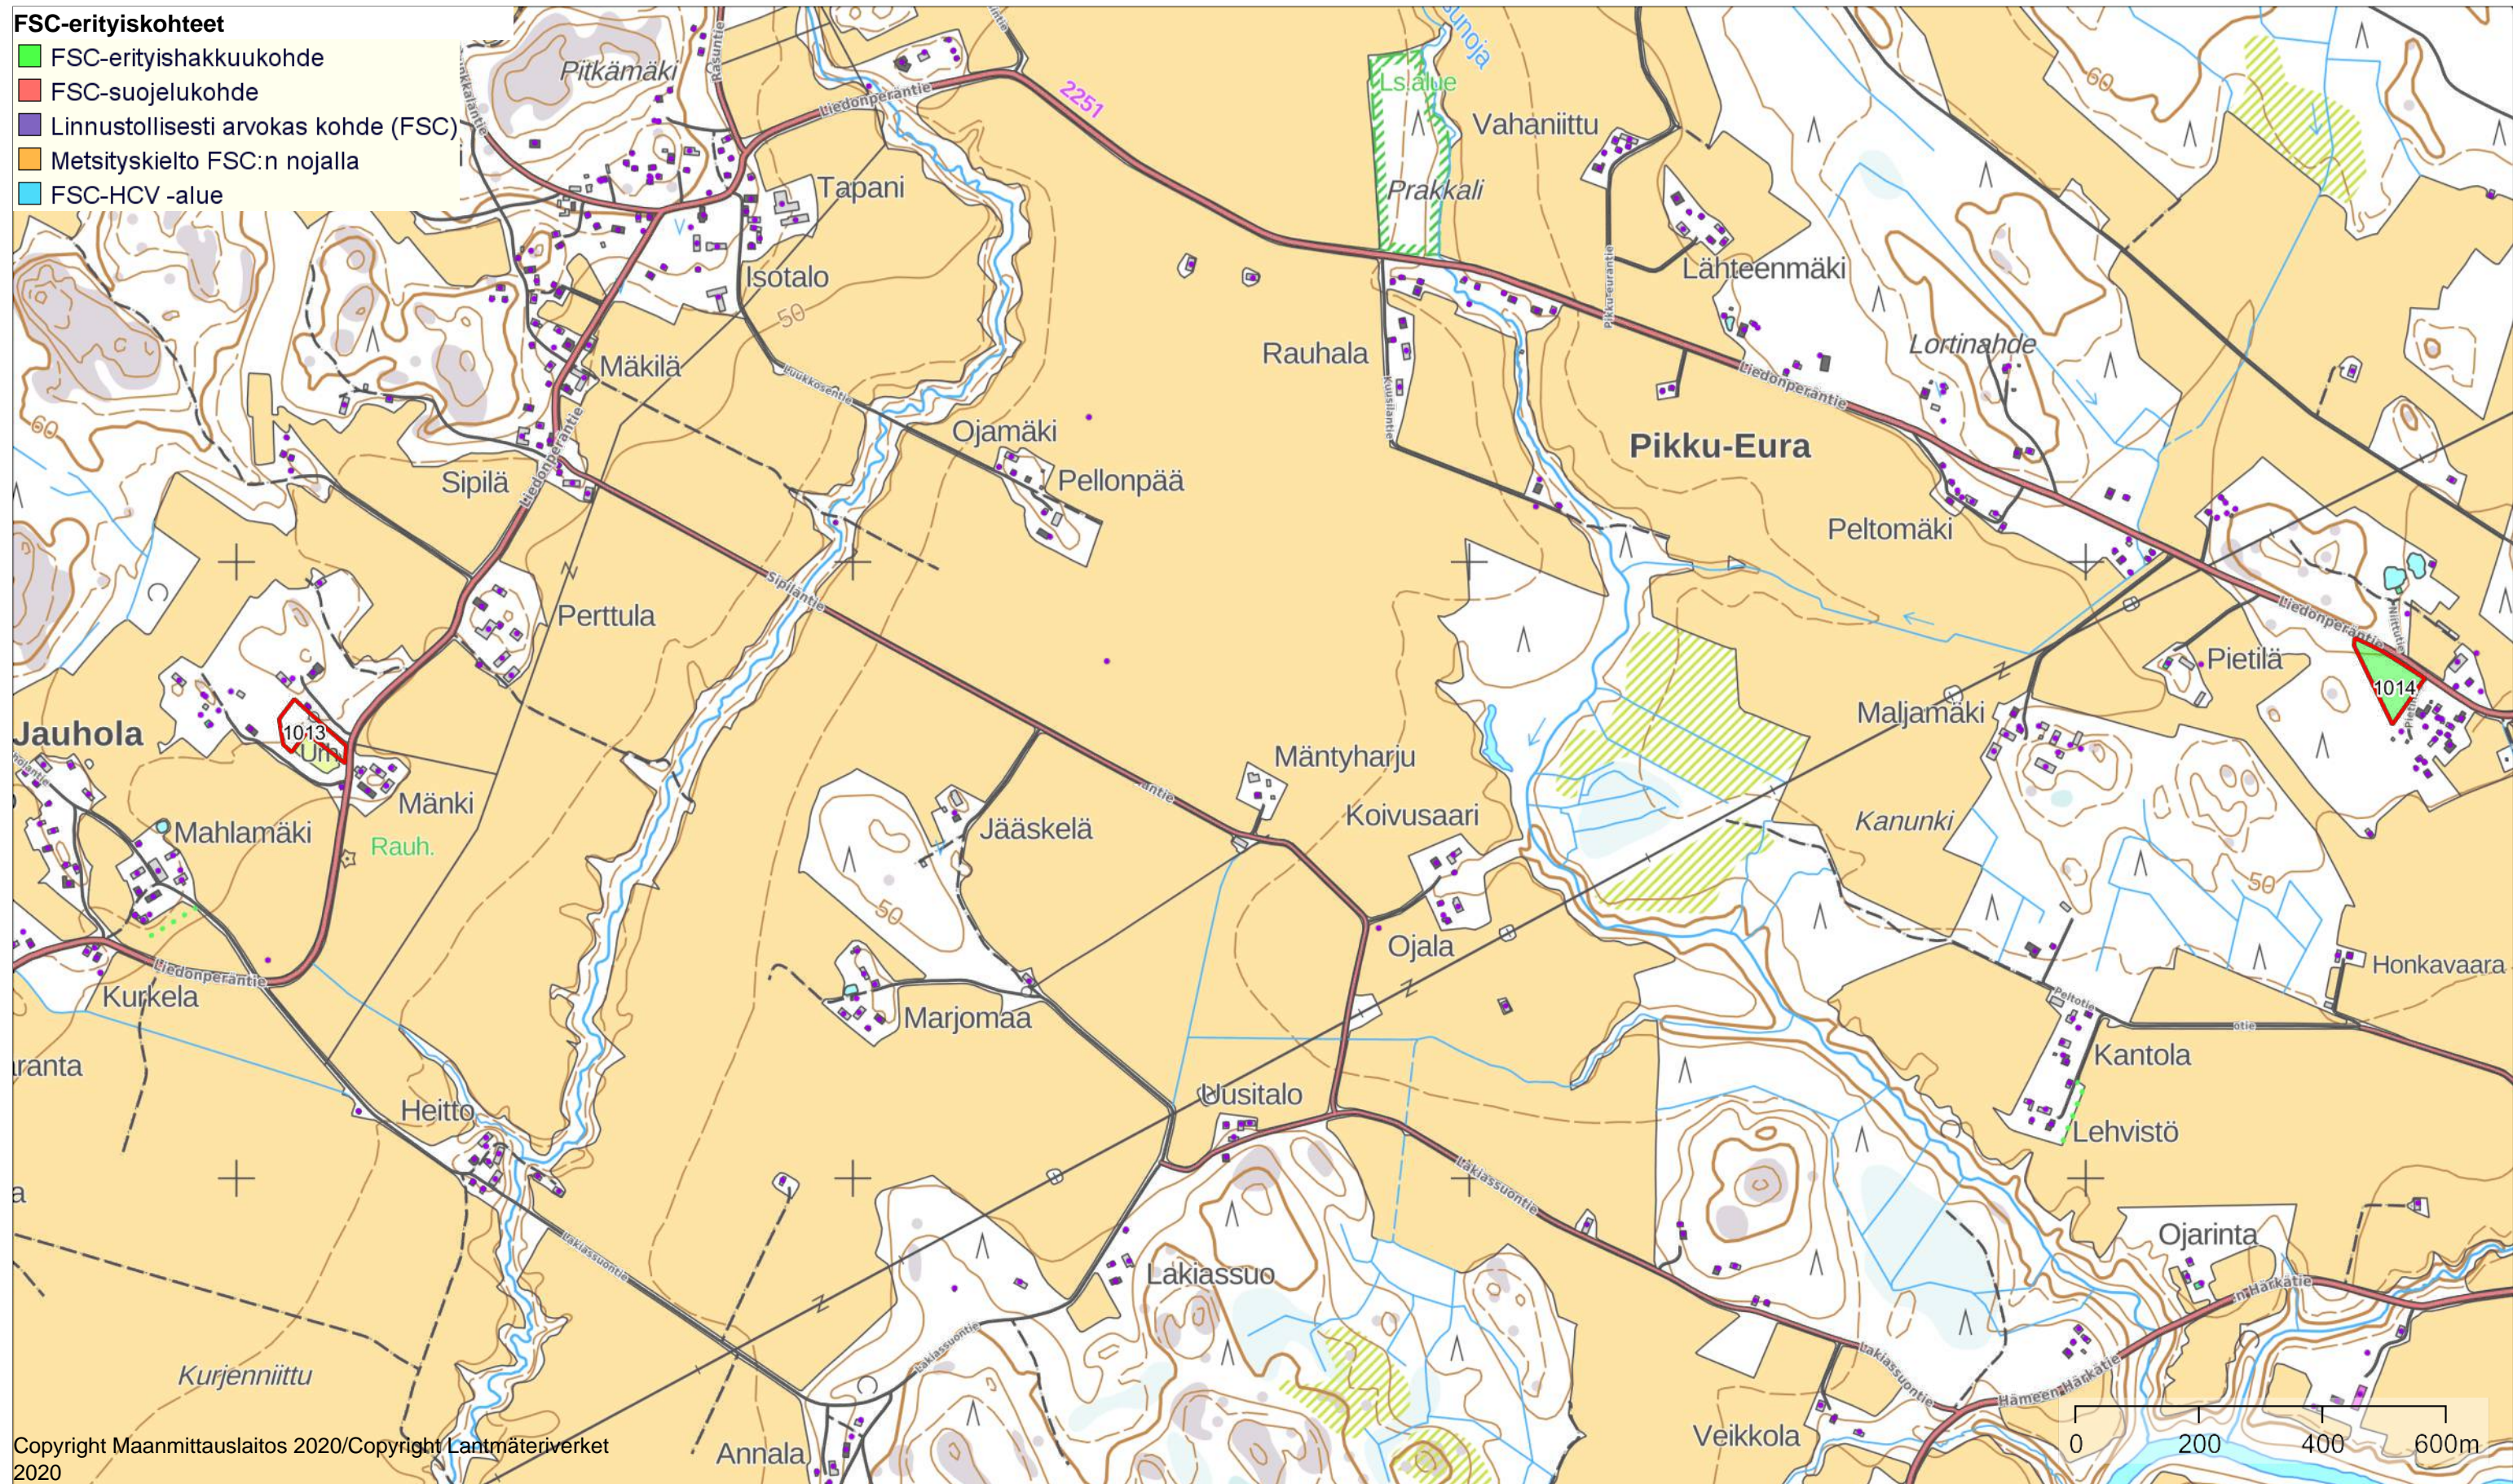

FSC-kohteet

Liedon kunta

Mittakaava
1:10000

Koordinaatisto ETRS-TM35FIN
Keskipiste (263666, 6724700)
Tulostettu 28.9.2021

FSC-erityiskohteet

- FSC-erityishakkuukohde
- FSC-suojelukohde
- Linnustollisesti arvokas kohde (FSC)
- Metsityskielto FSC:n nojalla
- FSC-HCV -alue