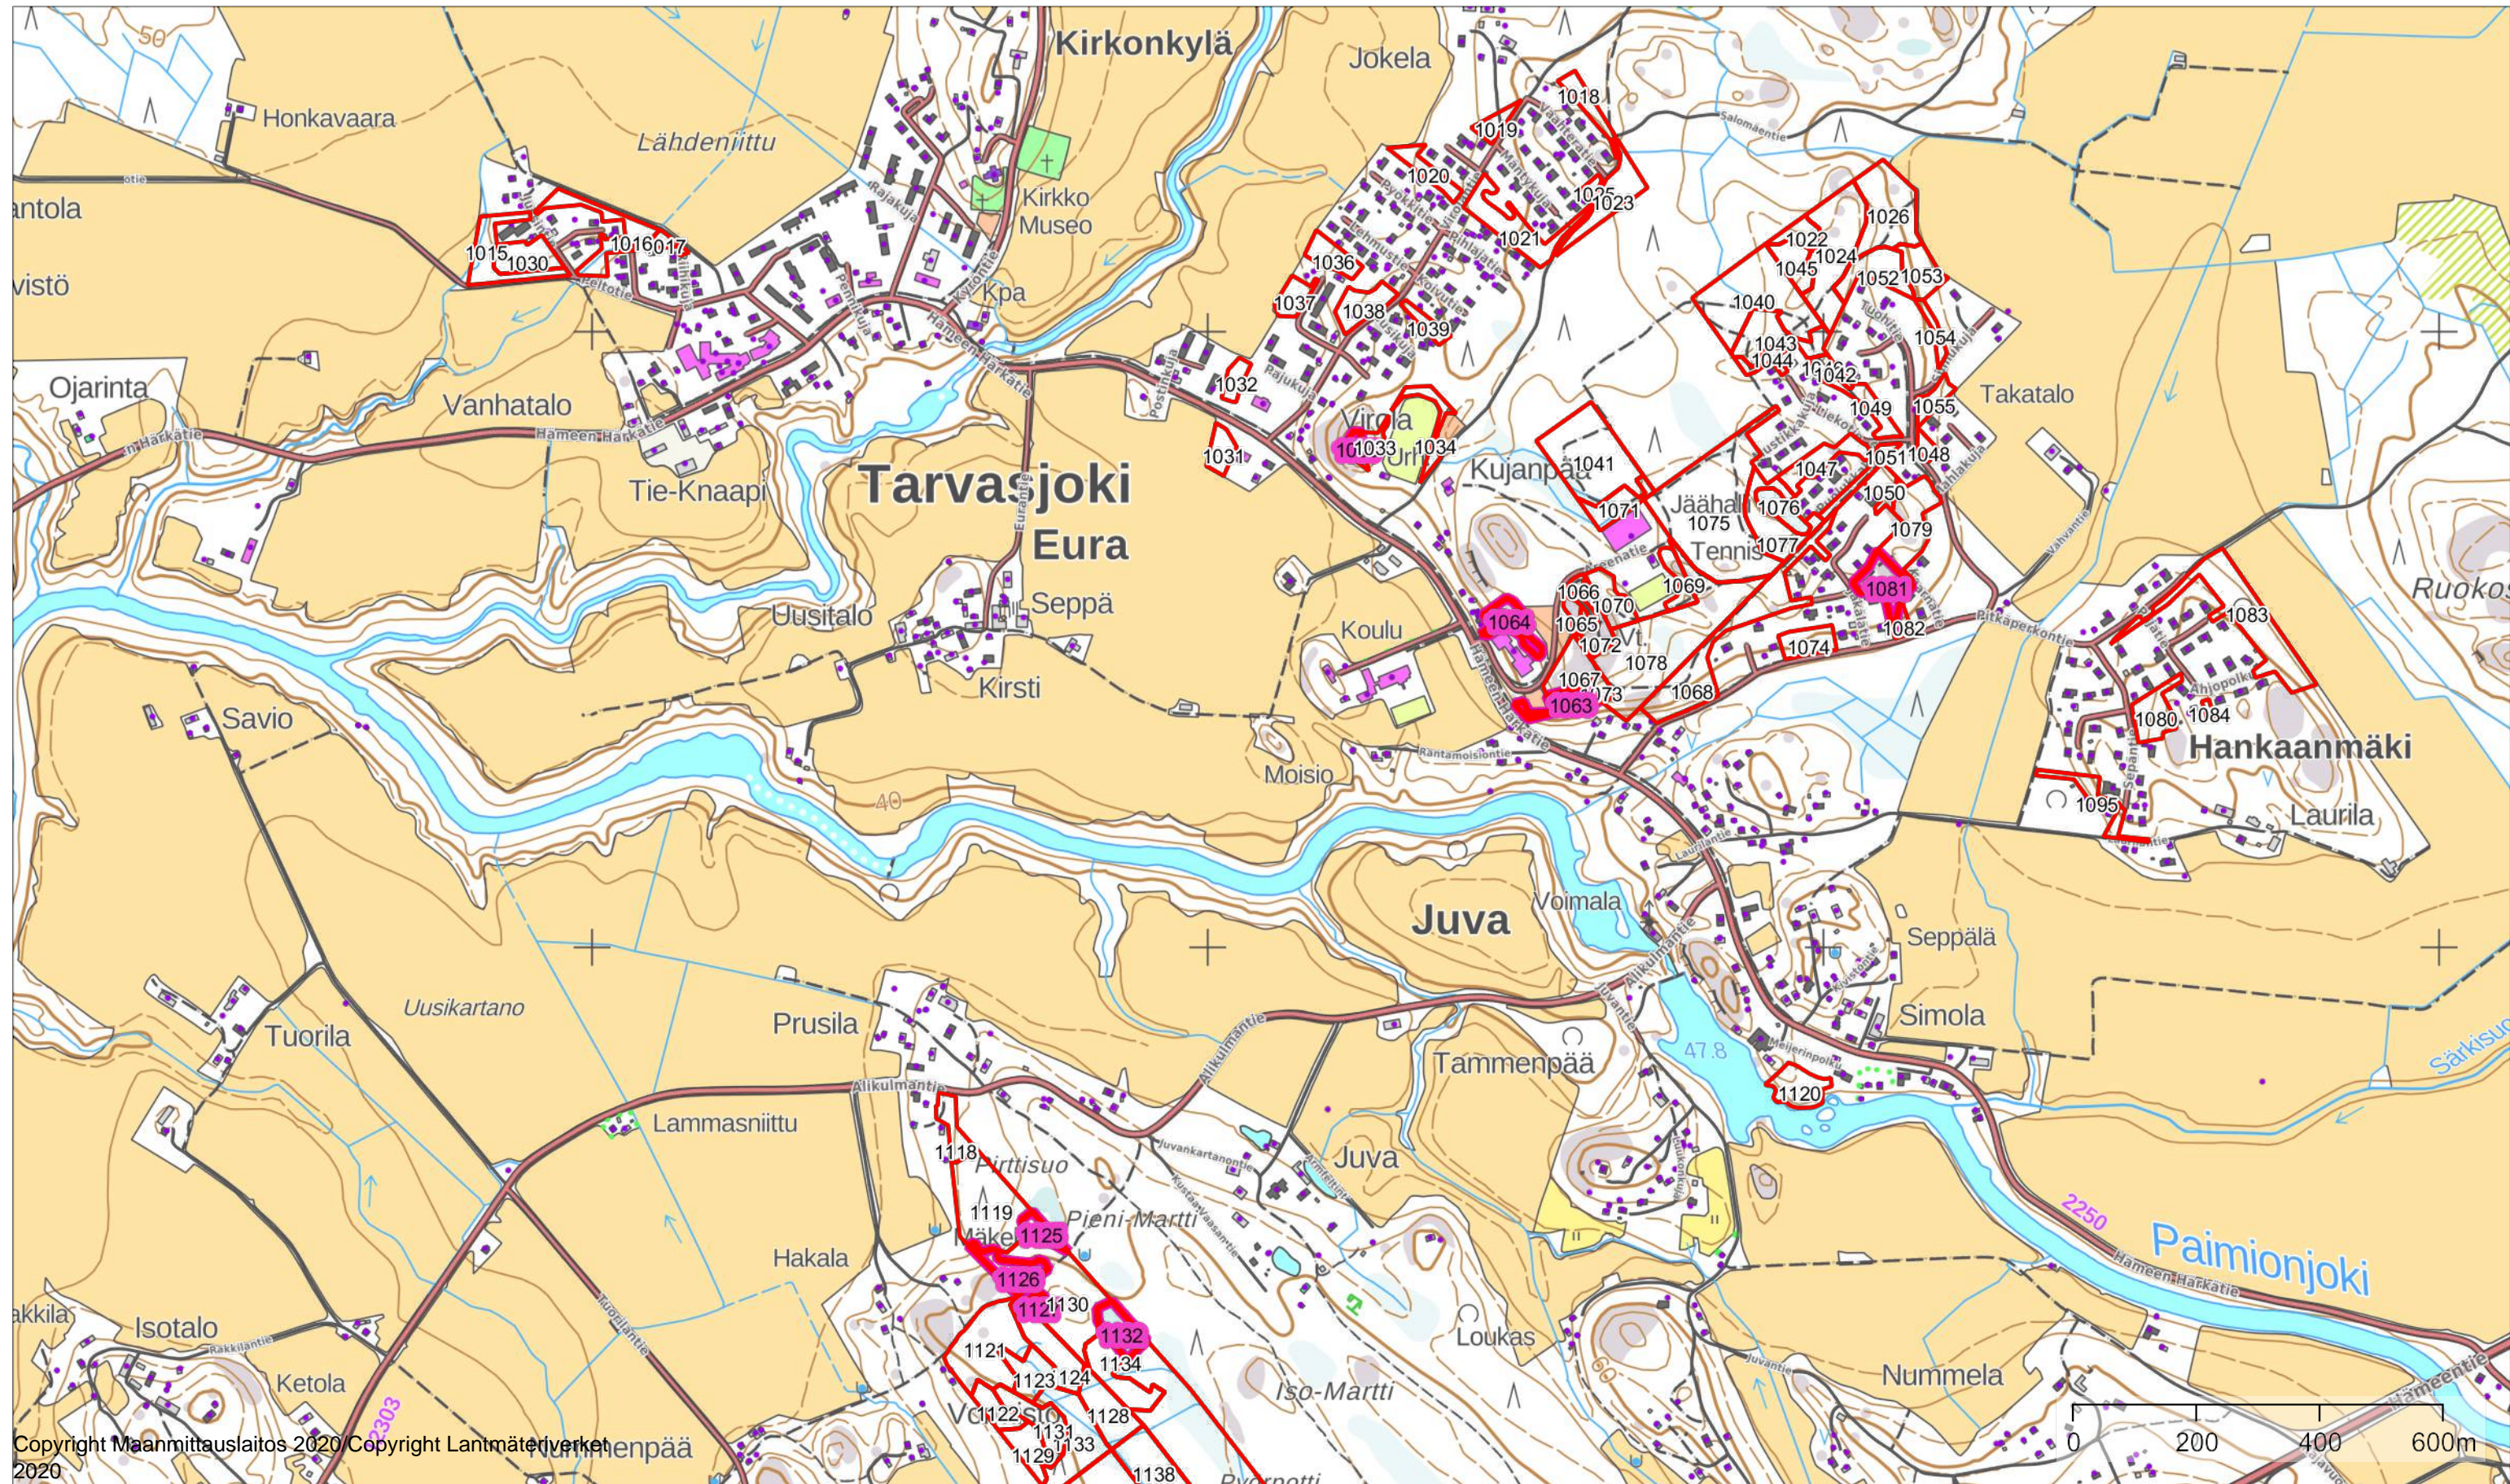

Koordinaatisto ETRS-TM35FIN
Keskipiste (263118, 6729396)
Tulostettu 30.9.2021

Peruskartta

Omistaja: Liedon kunta

Mittakaava
1:10000

Koordinaatisto ETRS-TM35FIN
Keskipiste (267088, 6723327)
Tulostettu 1.10.2021

Peruskartta

Omistaja: Liedon kunta

Mittakaava
1:10000

Koordinaatisto ETRS-TM35FIN
Keskipiste (267621, 6721359)
Tulostettu 1.10.2021

Arvokkaat luontokohteet

Mittakaava
1:5000

Liedon kunta

Koordinaatisto