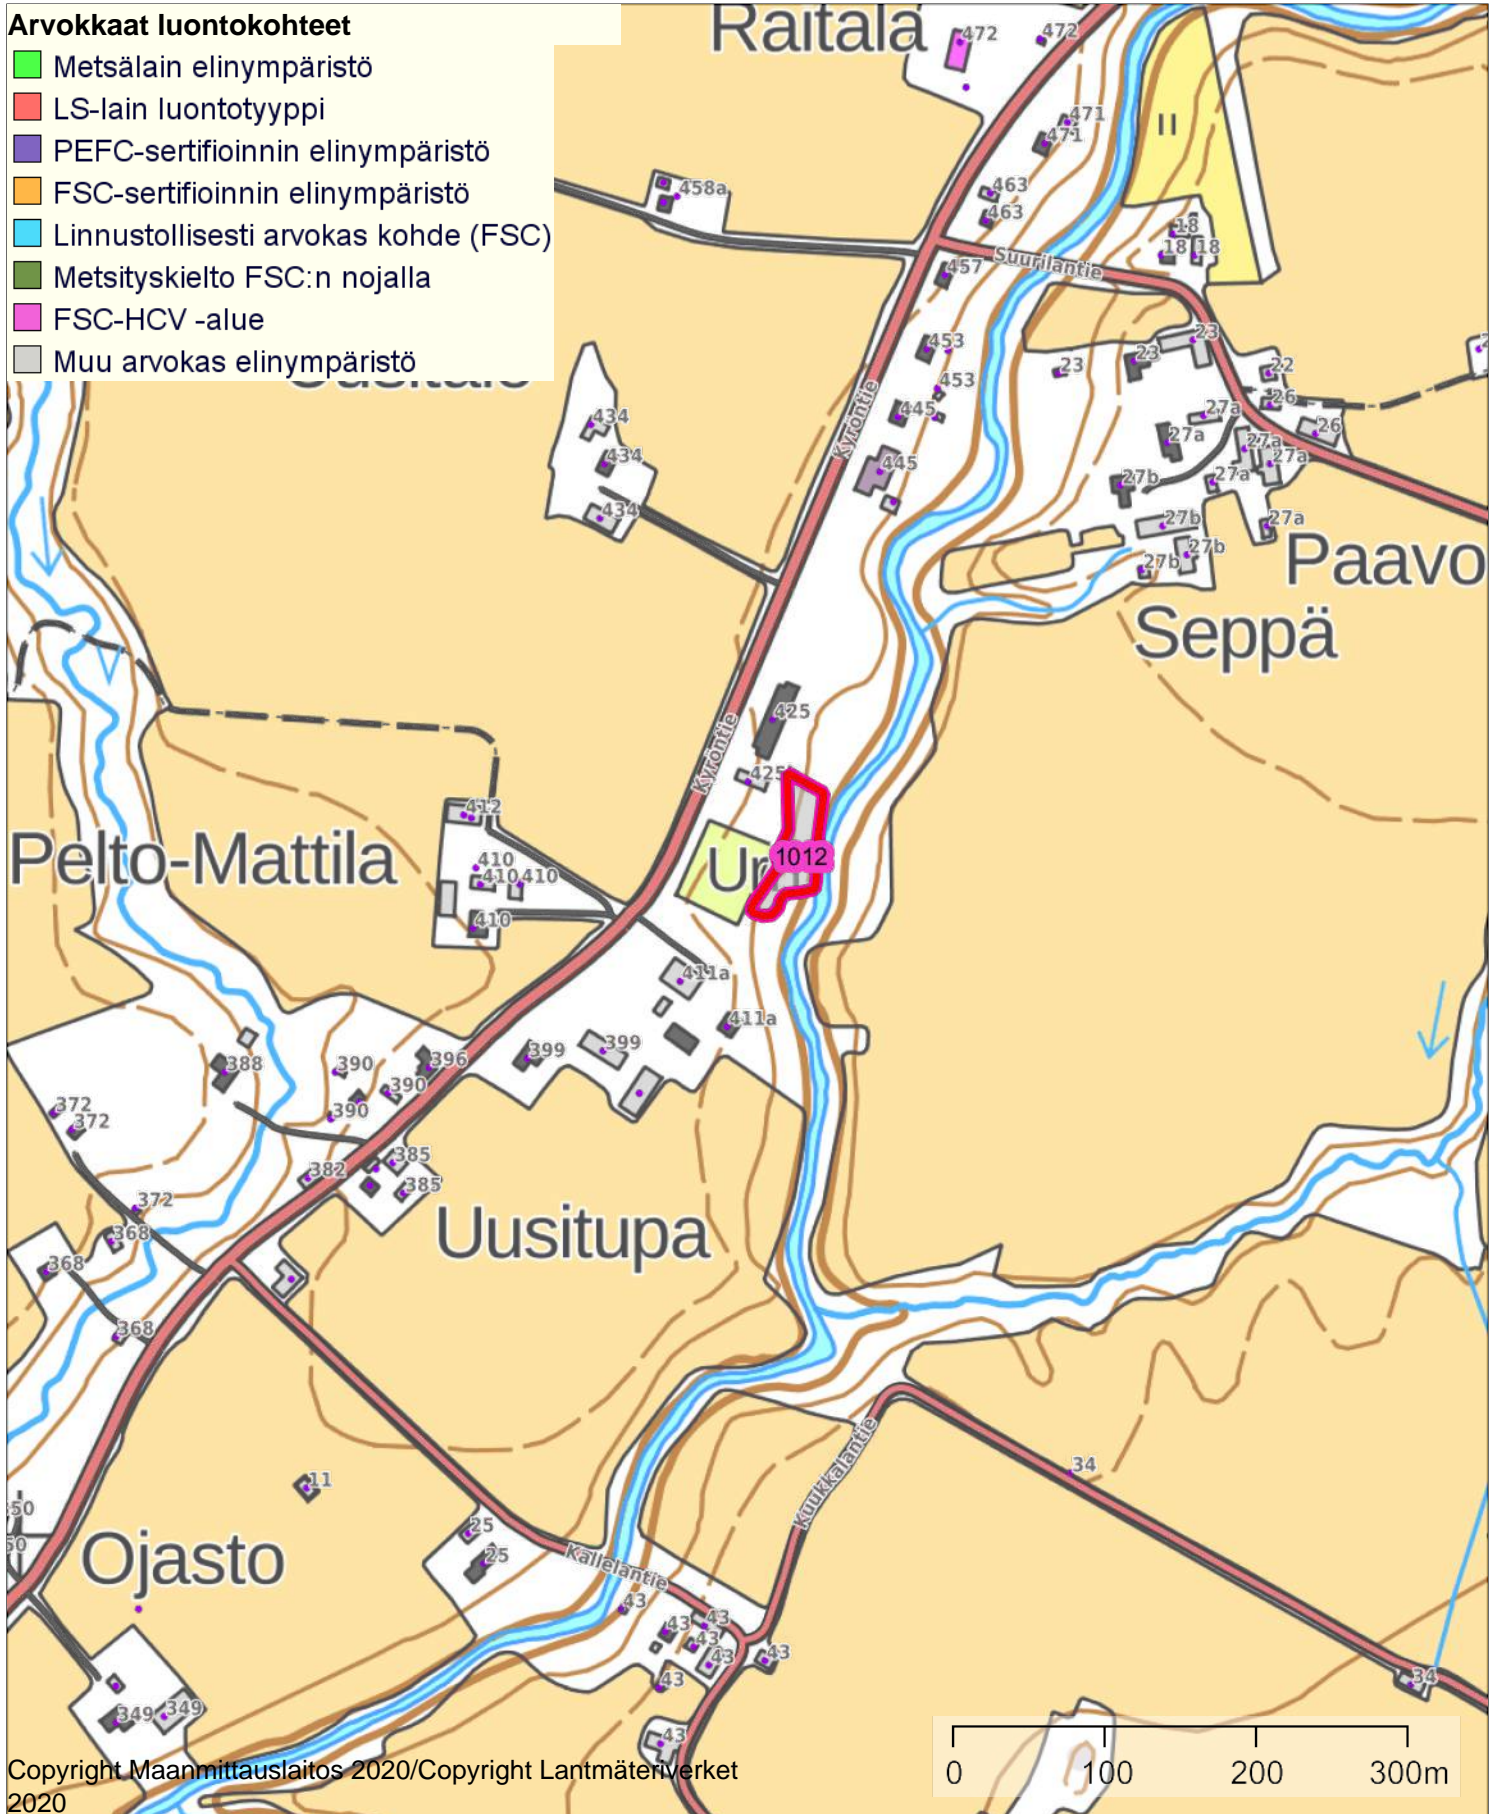

Arvokkaat luontokohteet

Mittakaava
1:5000

Liedon kunta

Koordinaatisto

ETRS-TM35FIN

Keskipiste

(268481, 6727412)

Tulostettu

28.9.2021

Arvokkaat luontokohteet

- Metsälain elinympäristö
- LS-lain luontotyyppi
- PEFC-sertifioinnin elinympäristö
- FSC-sertifioinnin elinympäristö
- Linnustollisesti arvokas kohde (FSC)
- Metsityskielto FSC:n nojalla
- FSC-HCV -alue
- Muu arvokas elinympäristö