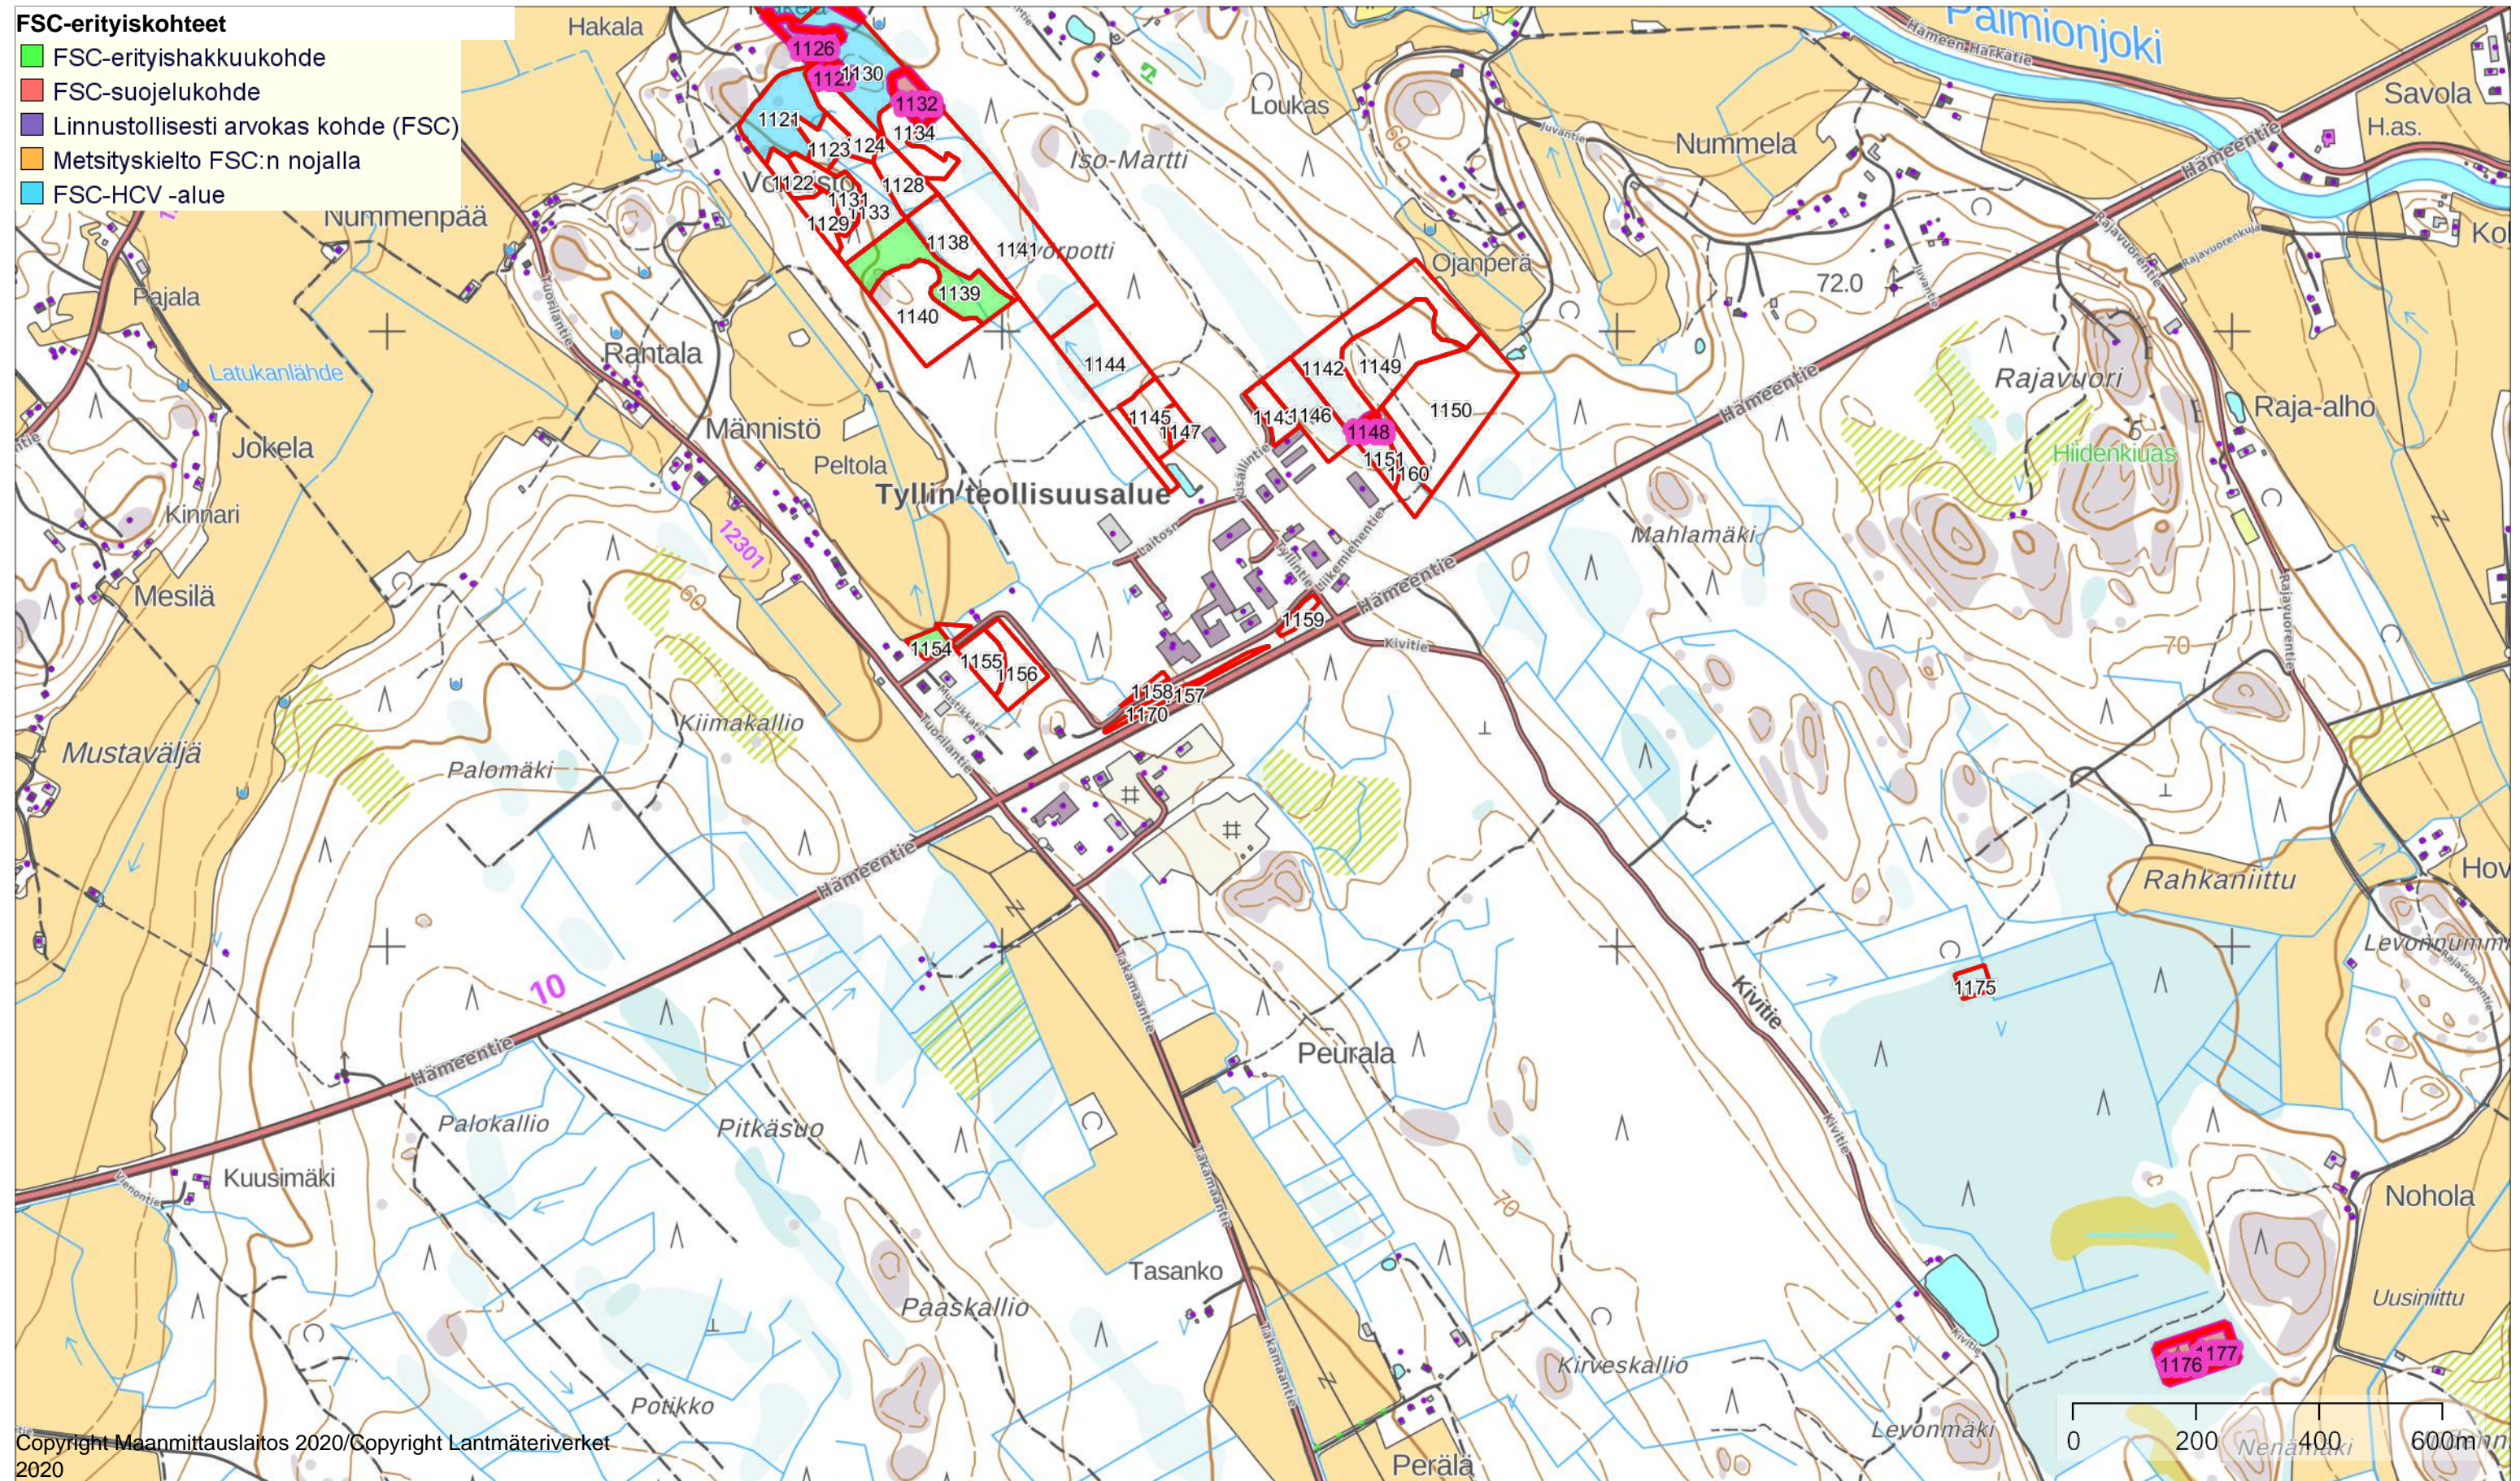

FSC-kohteet

Omistaja: Liedon kunta

Mittakaava
1:10000

Koordinaatisto ETRS-TM35FIN
Keskipiste (267424, 6721327)
Tulostettu 26.11.2021

FSC-erityiskohteet

- FSC-erityishakkuukohde
- FSC-suojelukohde
- Linnustollisesti arvokas kohde (FSC)
- Metsityskielto FSC:n nojalla
- FSC-HCV -alue