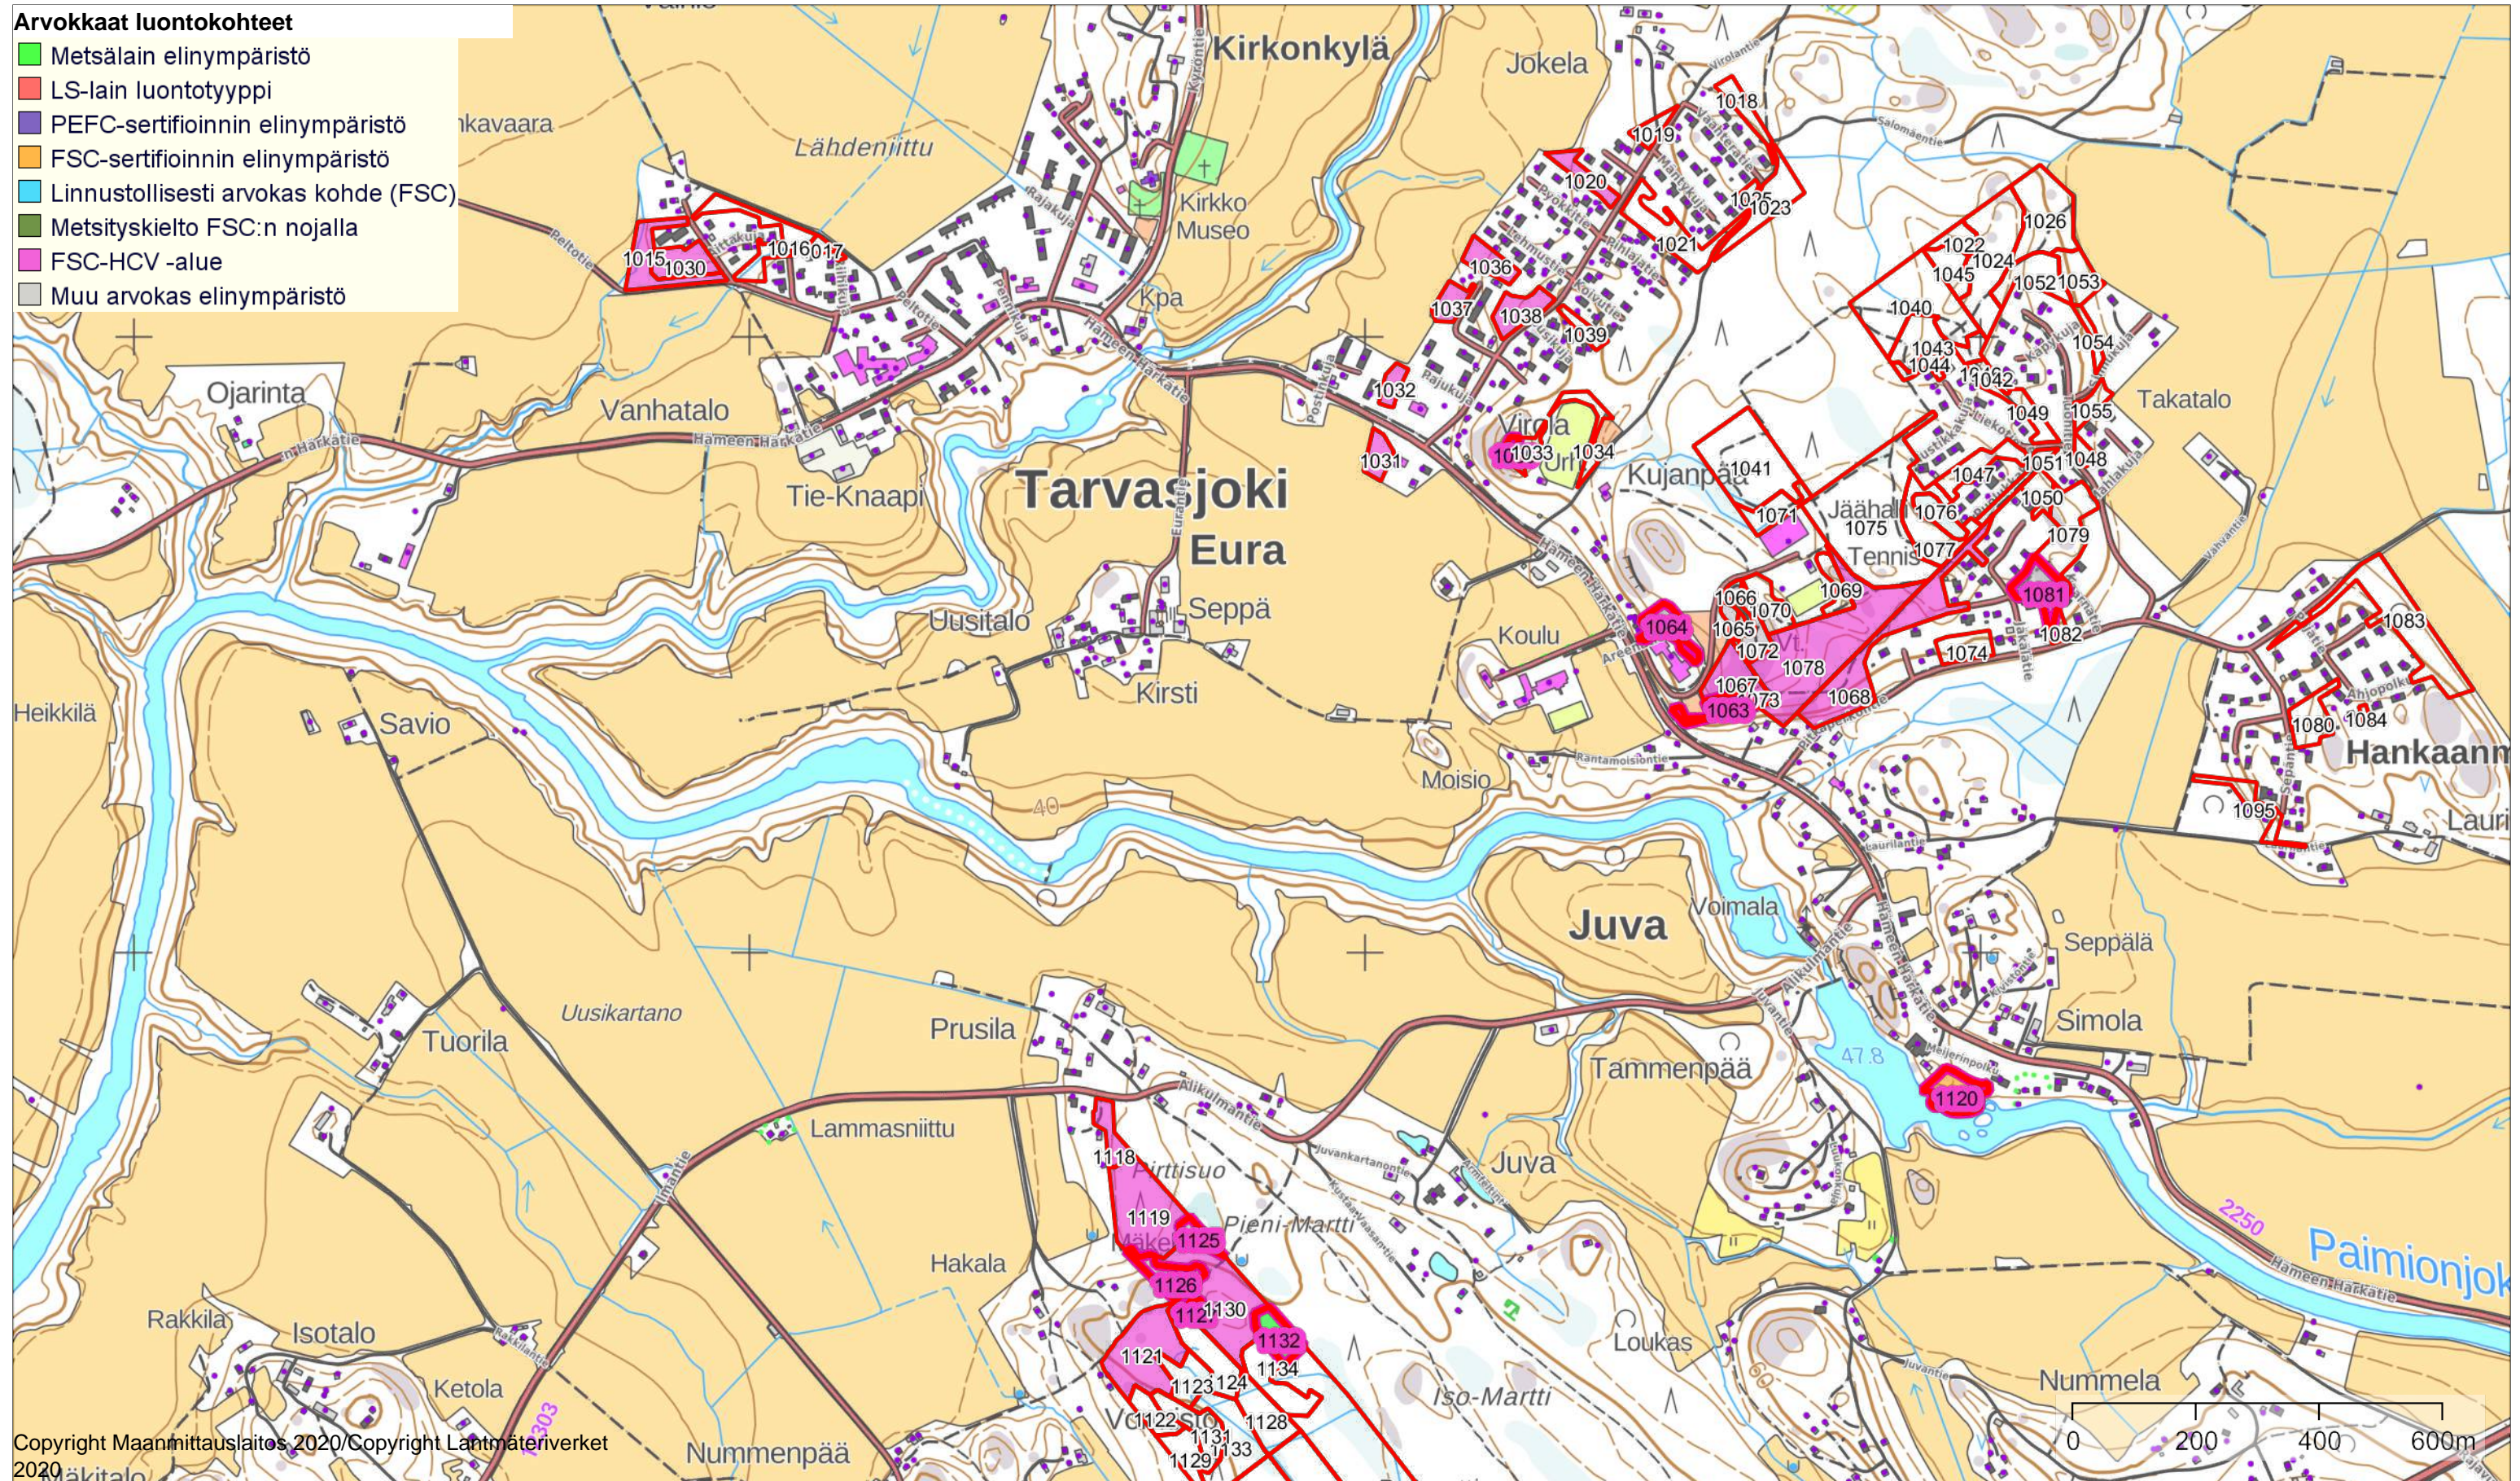

Arvokkaat luontokohteet

Mittakaava
1:10000

Omistaja: Liedon kunta

Koordinaatisto ETRS-TM35FIN
Keskipiste (266832, 6723338)
Tulostettu 26.11.2021

Arvokkaat luontokohteet

- Metsälain elinympäristö
- LS-lain luontotyyppi
- PEFC-sertifioinnin elinympäristö
- FSC-sertifioinnin elinympäristö
- Linnustollisesti arvokas kohde (FSC)
- Metsityskielto FSC:n nojalla
- FSC-HCV -alue
- Muu arvokas elinympäristö