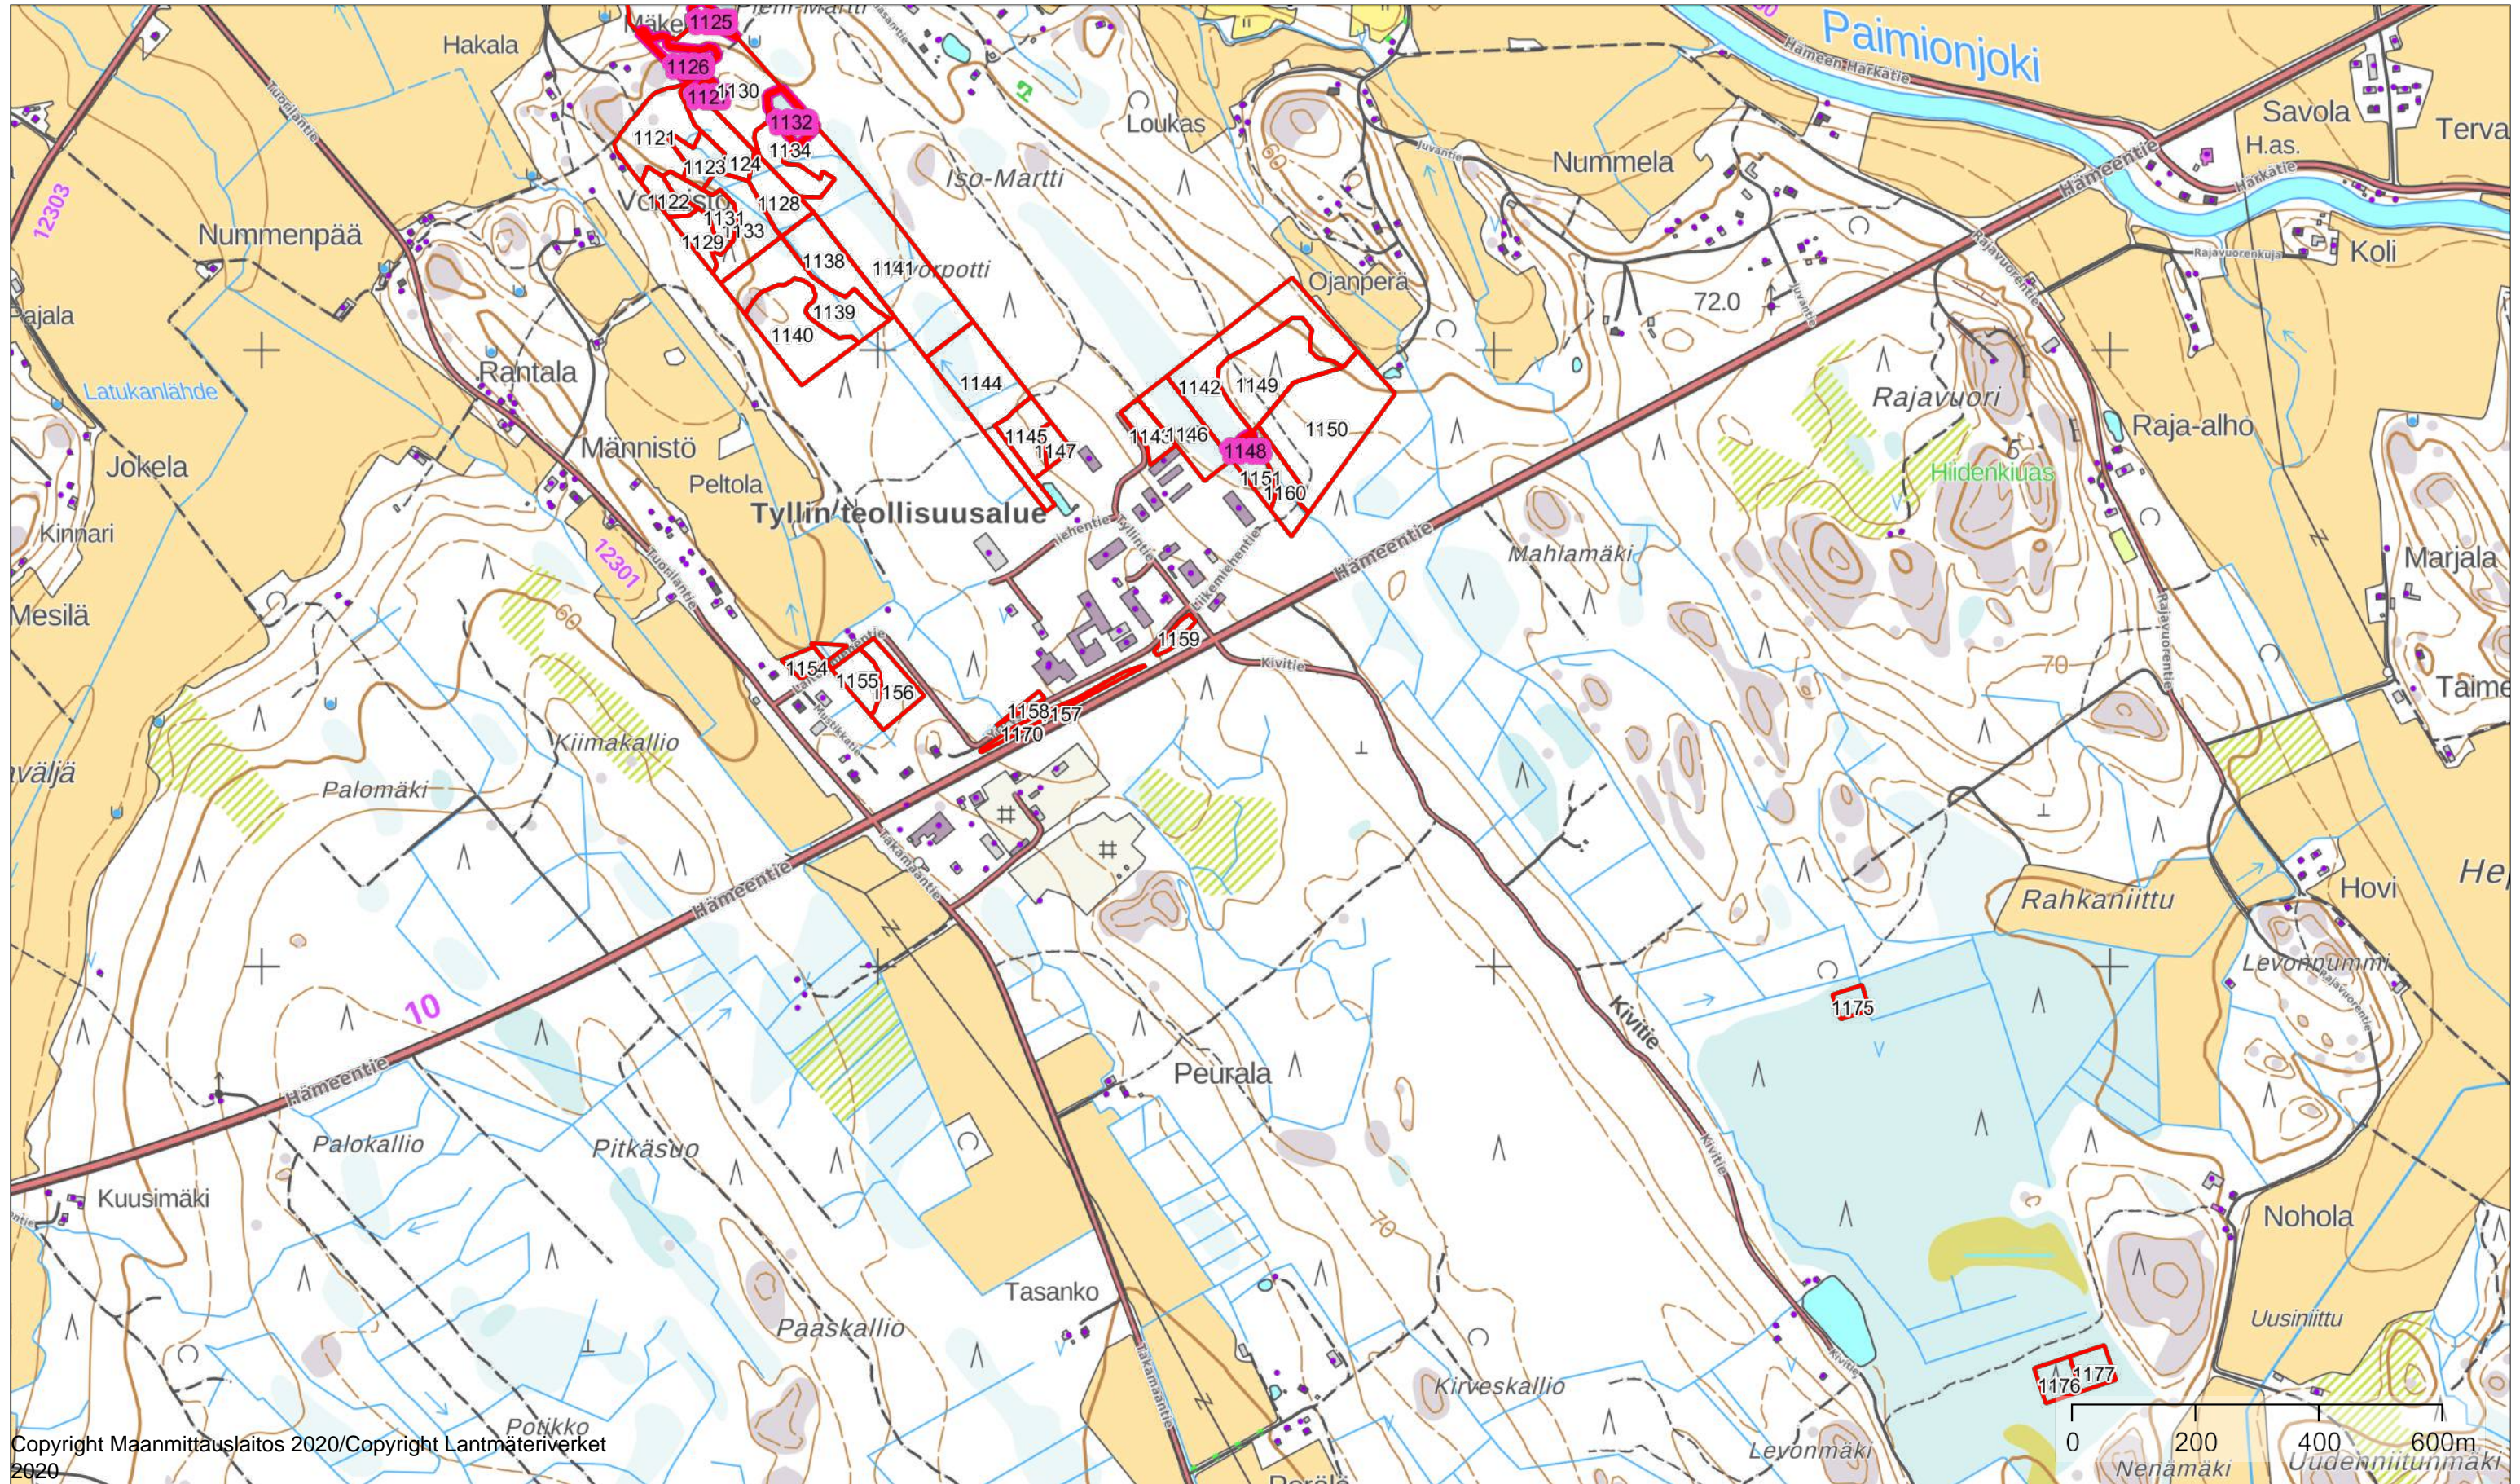

Peruskartta

Omistaja: Liedon kunta

Mittakaava
1:10000

Koordinaatisto ETRS-TM35FIN
Keskipiste (267621, 6721359)
Tulostettu 1.10.2021