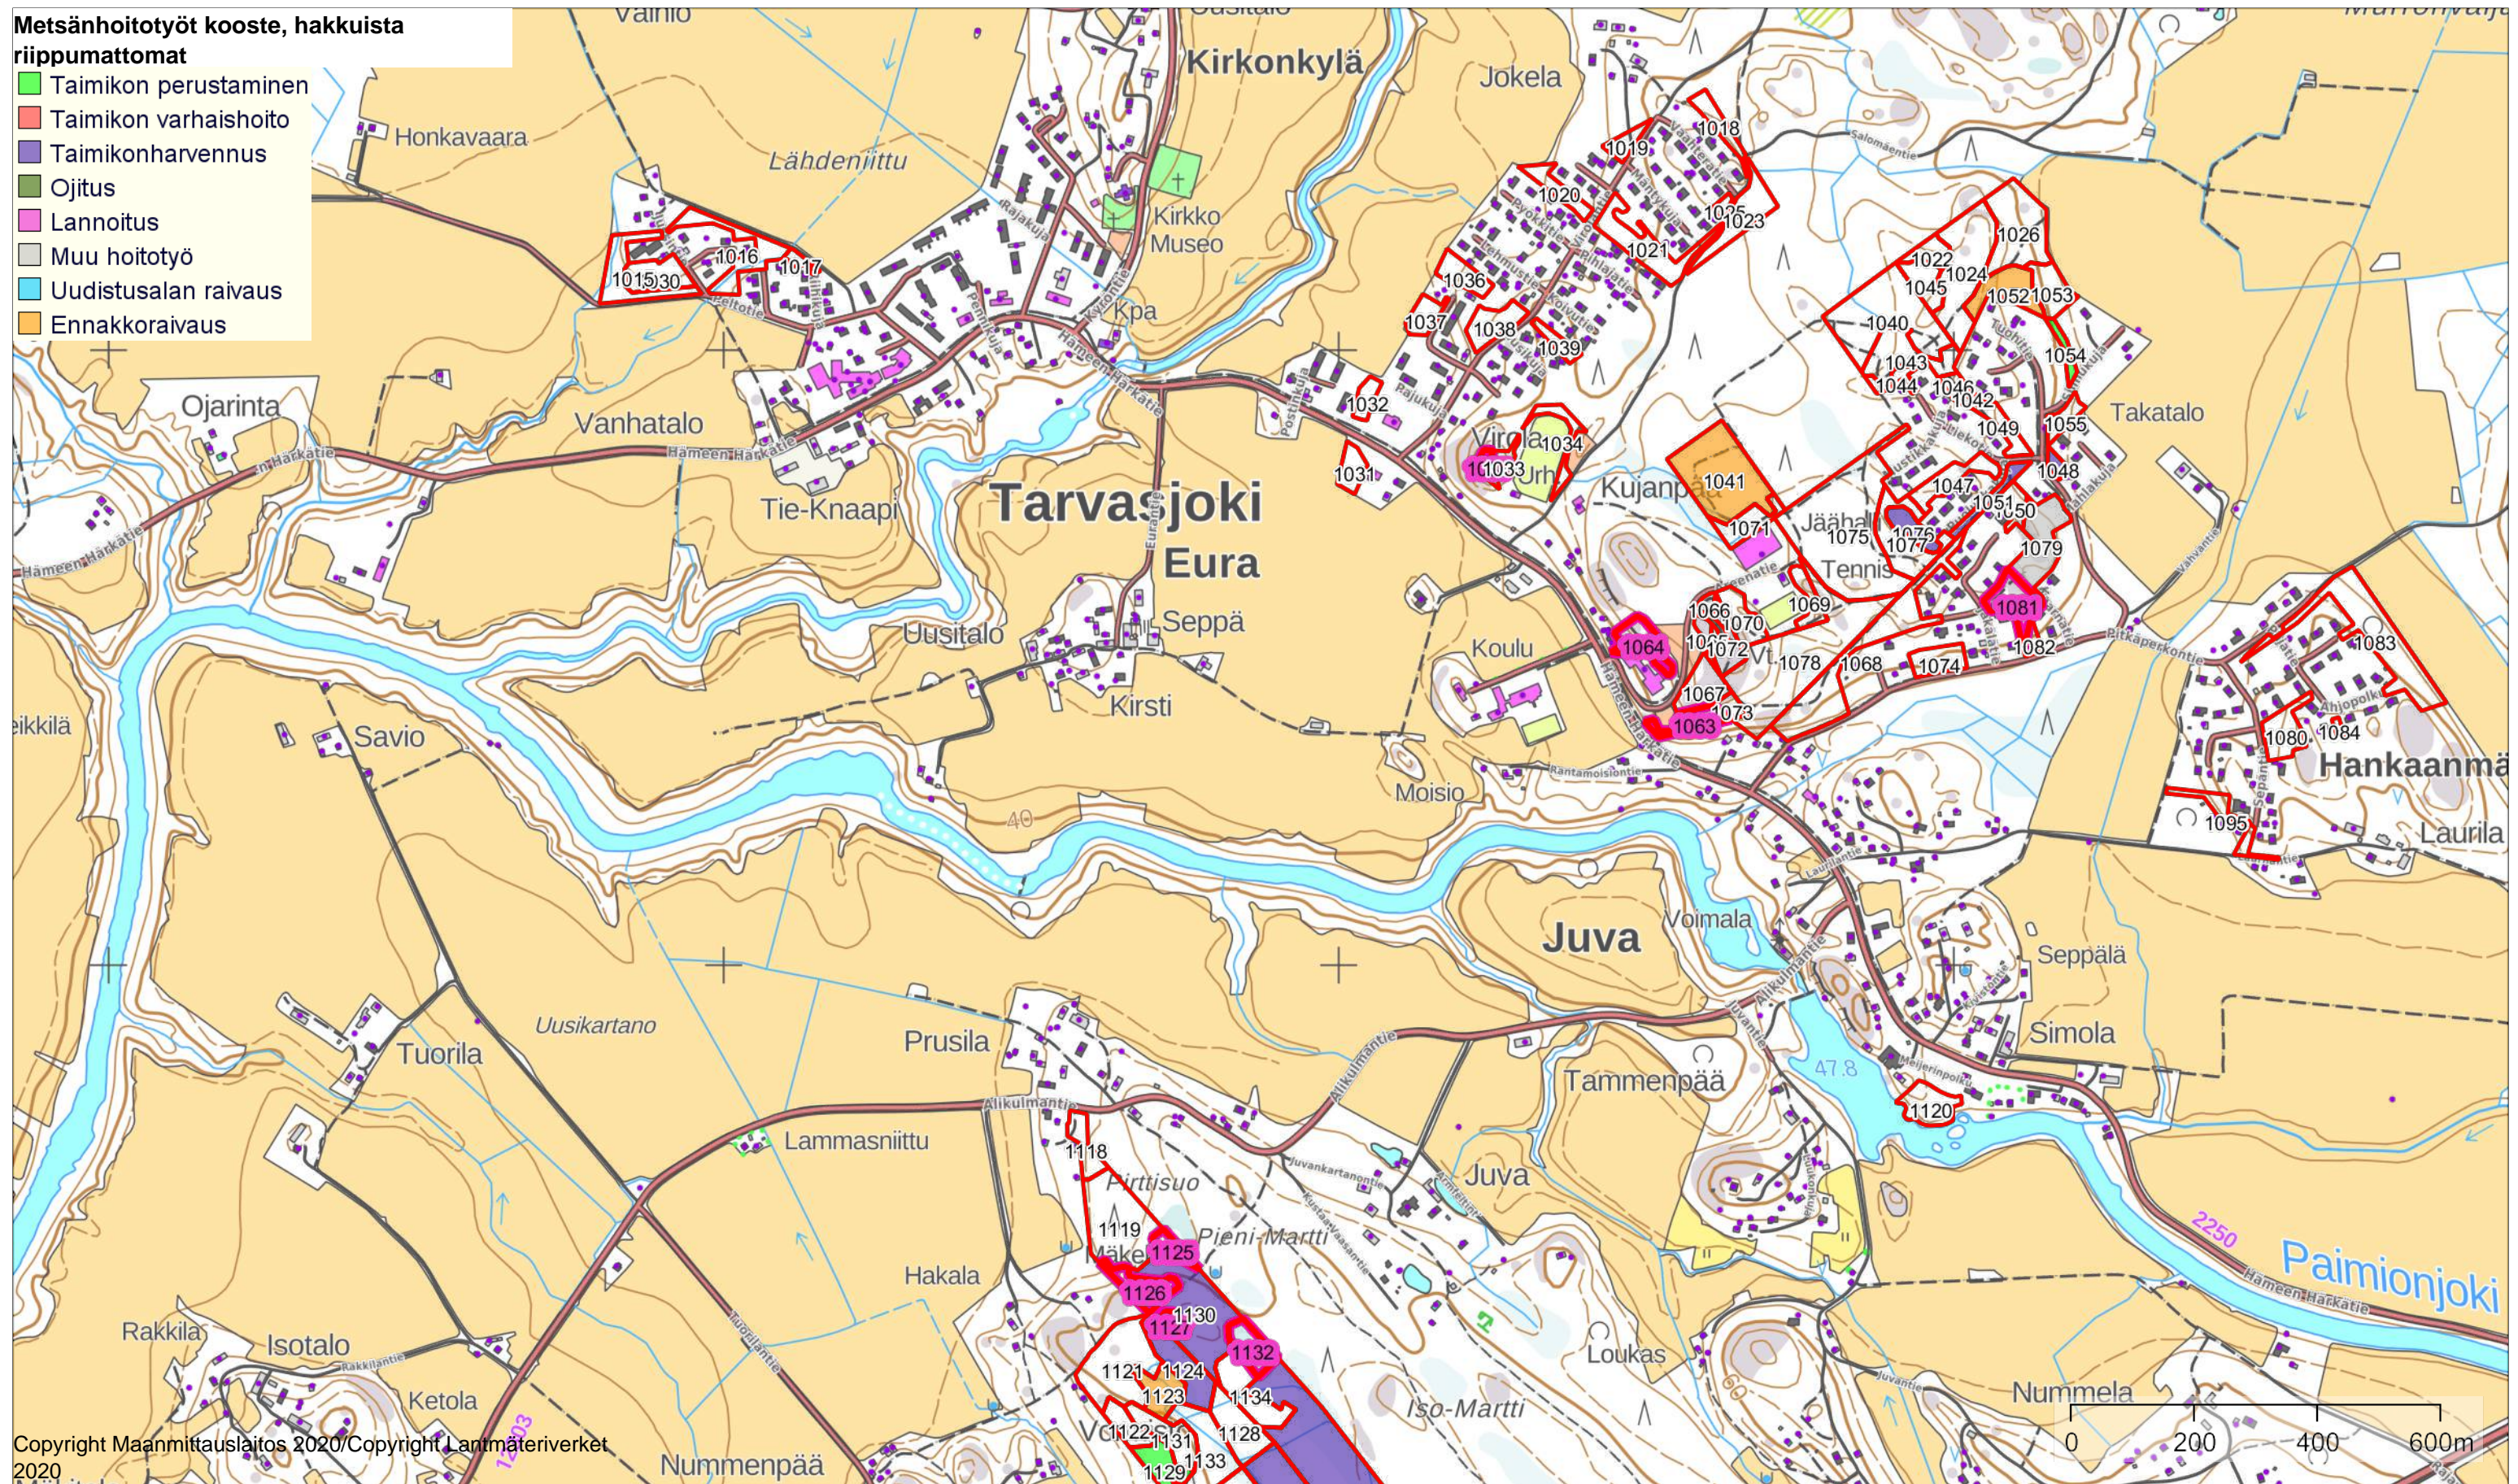

Liedon kunta

Mittakaava
1:10000

Koordinaatisto ETRS-TM35FIN
Keskipiste (266873, 6723355)
Tulostettu 28.9.2021

Metsänhoitotyöt kooste, hakkuista riippumattomat

- Taimikon perustaminen
- Taimikon varhaishoito
- Taimikonharvennus
- Ojitus
- Lannoitus
- Muu hoitotyö
- Uudistusalan raivaus
- Ennakkoraivaus