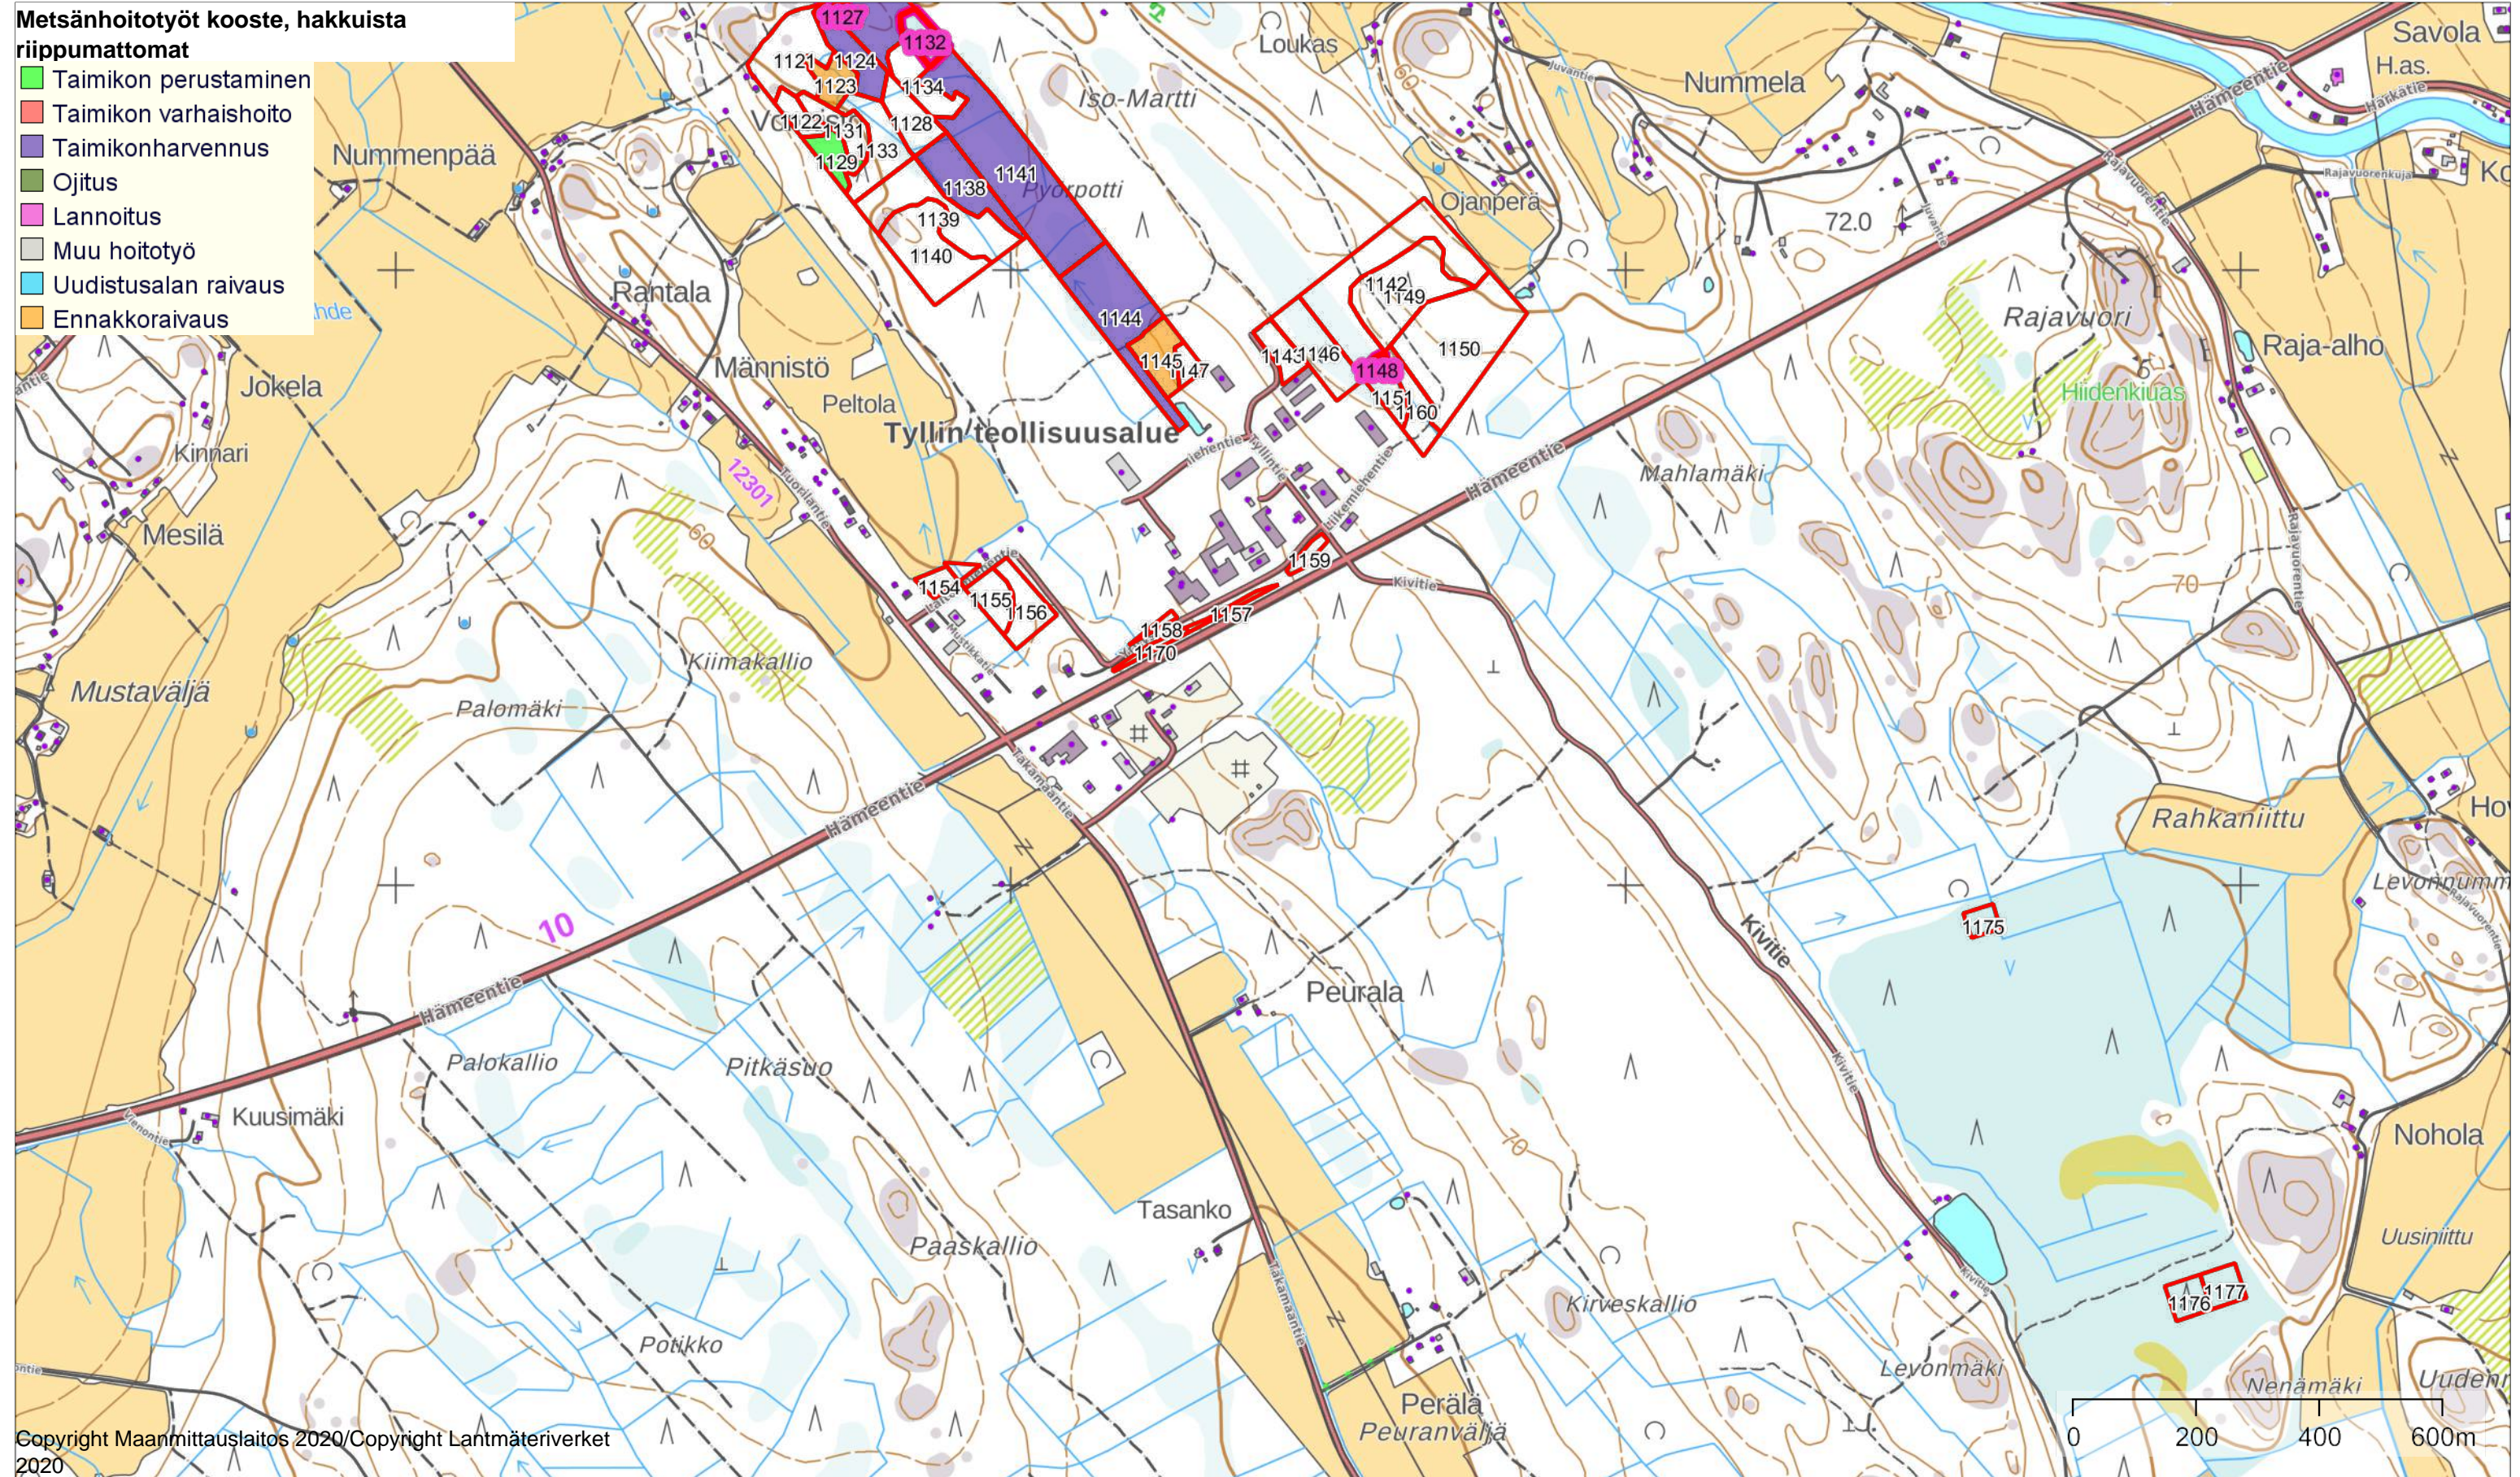

Liedon kunta

Mittakaava
1:10000

Koordinaatisto ETRS-TM35FIN
Keskipiste (266873, 6723355)
Tulostettu 28.9.2021

Metsänhoitotyöt kooste, hakkuista riippumattomat

- Taimikon perustaminen
- Taimikon varhaishoito
- Taimikonharvennus
- Ojitus
- Lannoitus
- Muu hoitotyö
- Uudistusalan raivaus
- Ennakkoraivaus

Hoitotyöt

Liedon kunta

Mittakaava
1:10000

Koordinaatisto ETRS-TM35FIN
Keskipiste (267410, 6721234)
Tulostettu 28.9.2021

Metsänhoitotyöt kooste, hakkuista riippumattomat

- Taimikon perustaminen
- Taimikon varhaishoito
- Taimikonharvennus
- Ojitus
- Lannoitus
- Muu hoitotyö
- Uudistusalan raivaus
- Ennakkoraivaus

Hakkuut

Mittakaava
1:3000

Liedon kunta

Koordinaatisto ETRS-TM35FIN
Keskipiste (263117, 6729394)
Tulostettu 28.9.2021

Hakkuut, yksinkertaistettu

- Ensiharvennus
- Harvennus
- Päätihakkuu
- Ylispuiden poisto
- Muu hakkuu