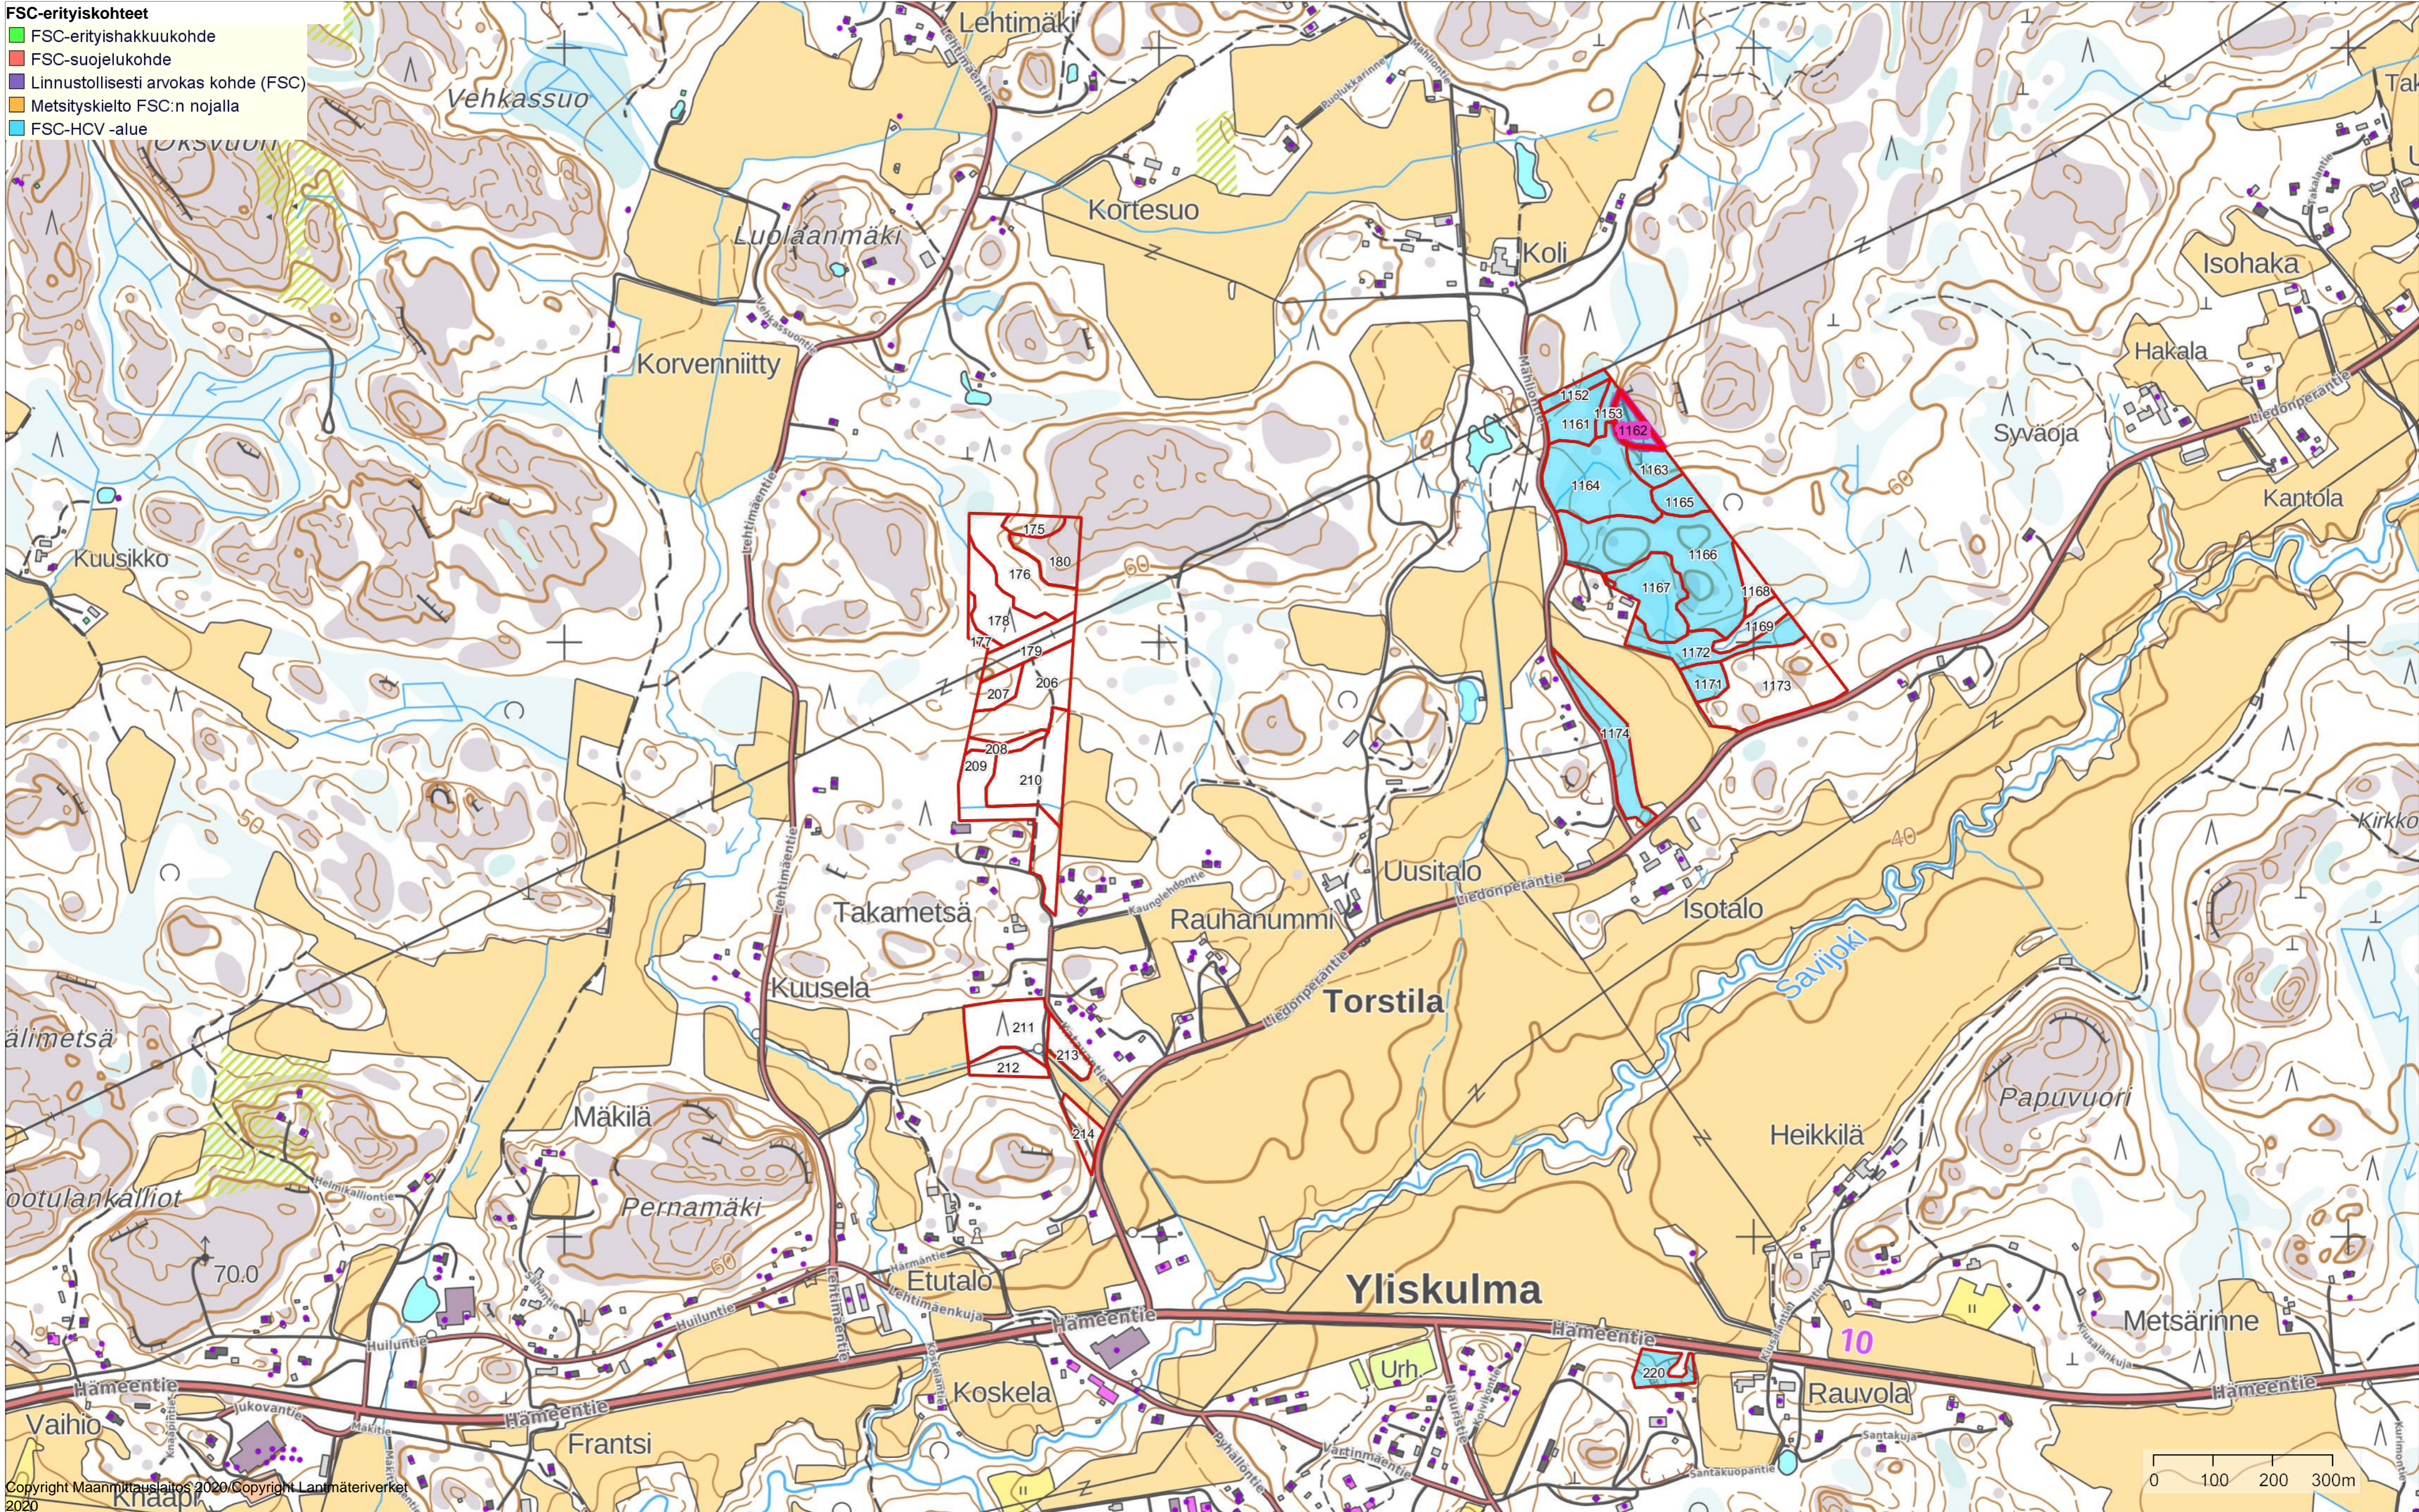

1. **FSC-erityiskohteet**
2. FSC-erityishakkuukohteet
   - FSC-suojelukohde
   - Linnustollisesti arvokas kohde (FSC)
   - Metsäskielto FSC:n nojalla
   - FSC-HCV -alue