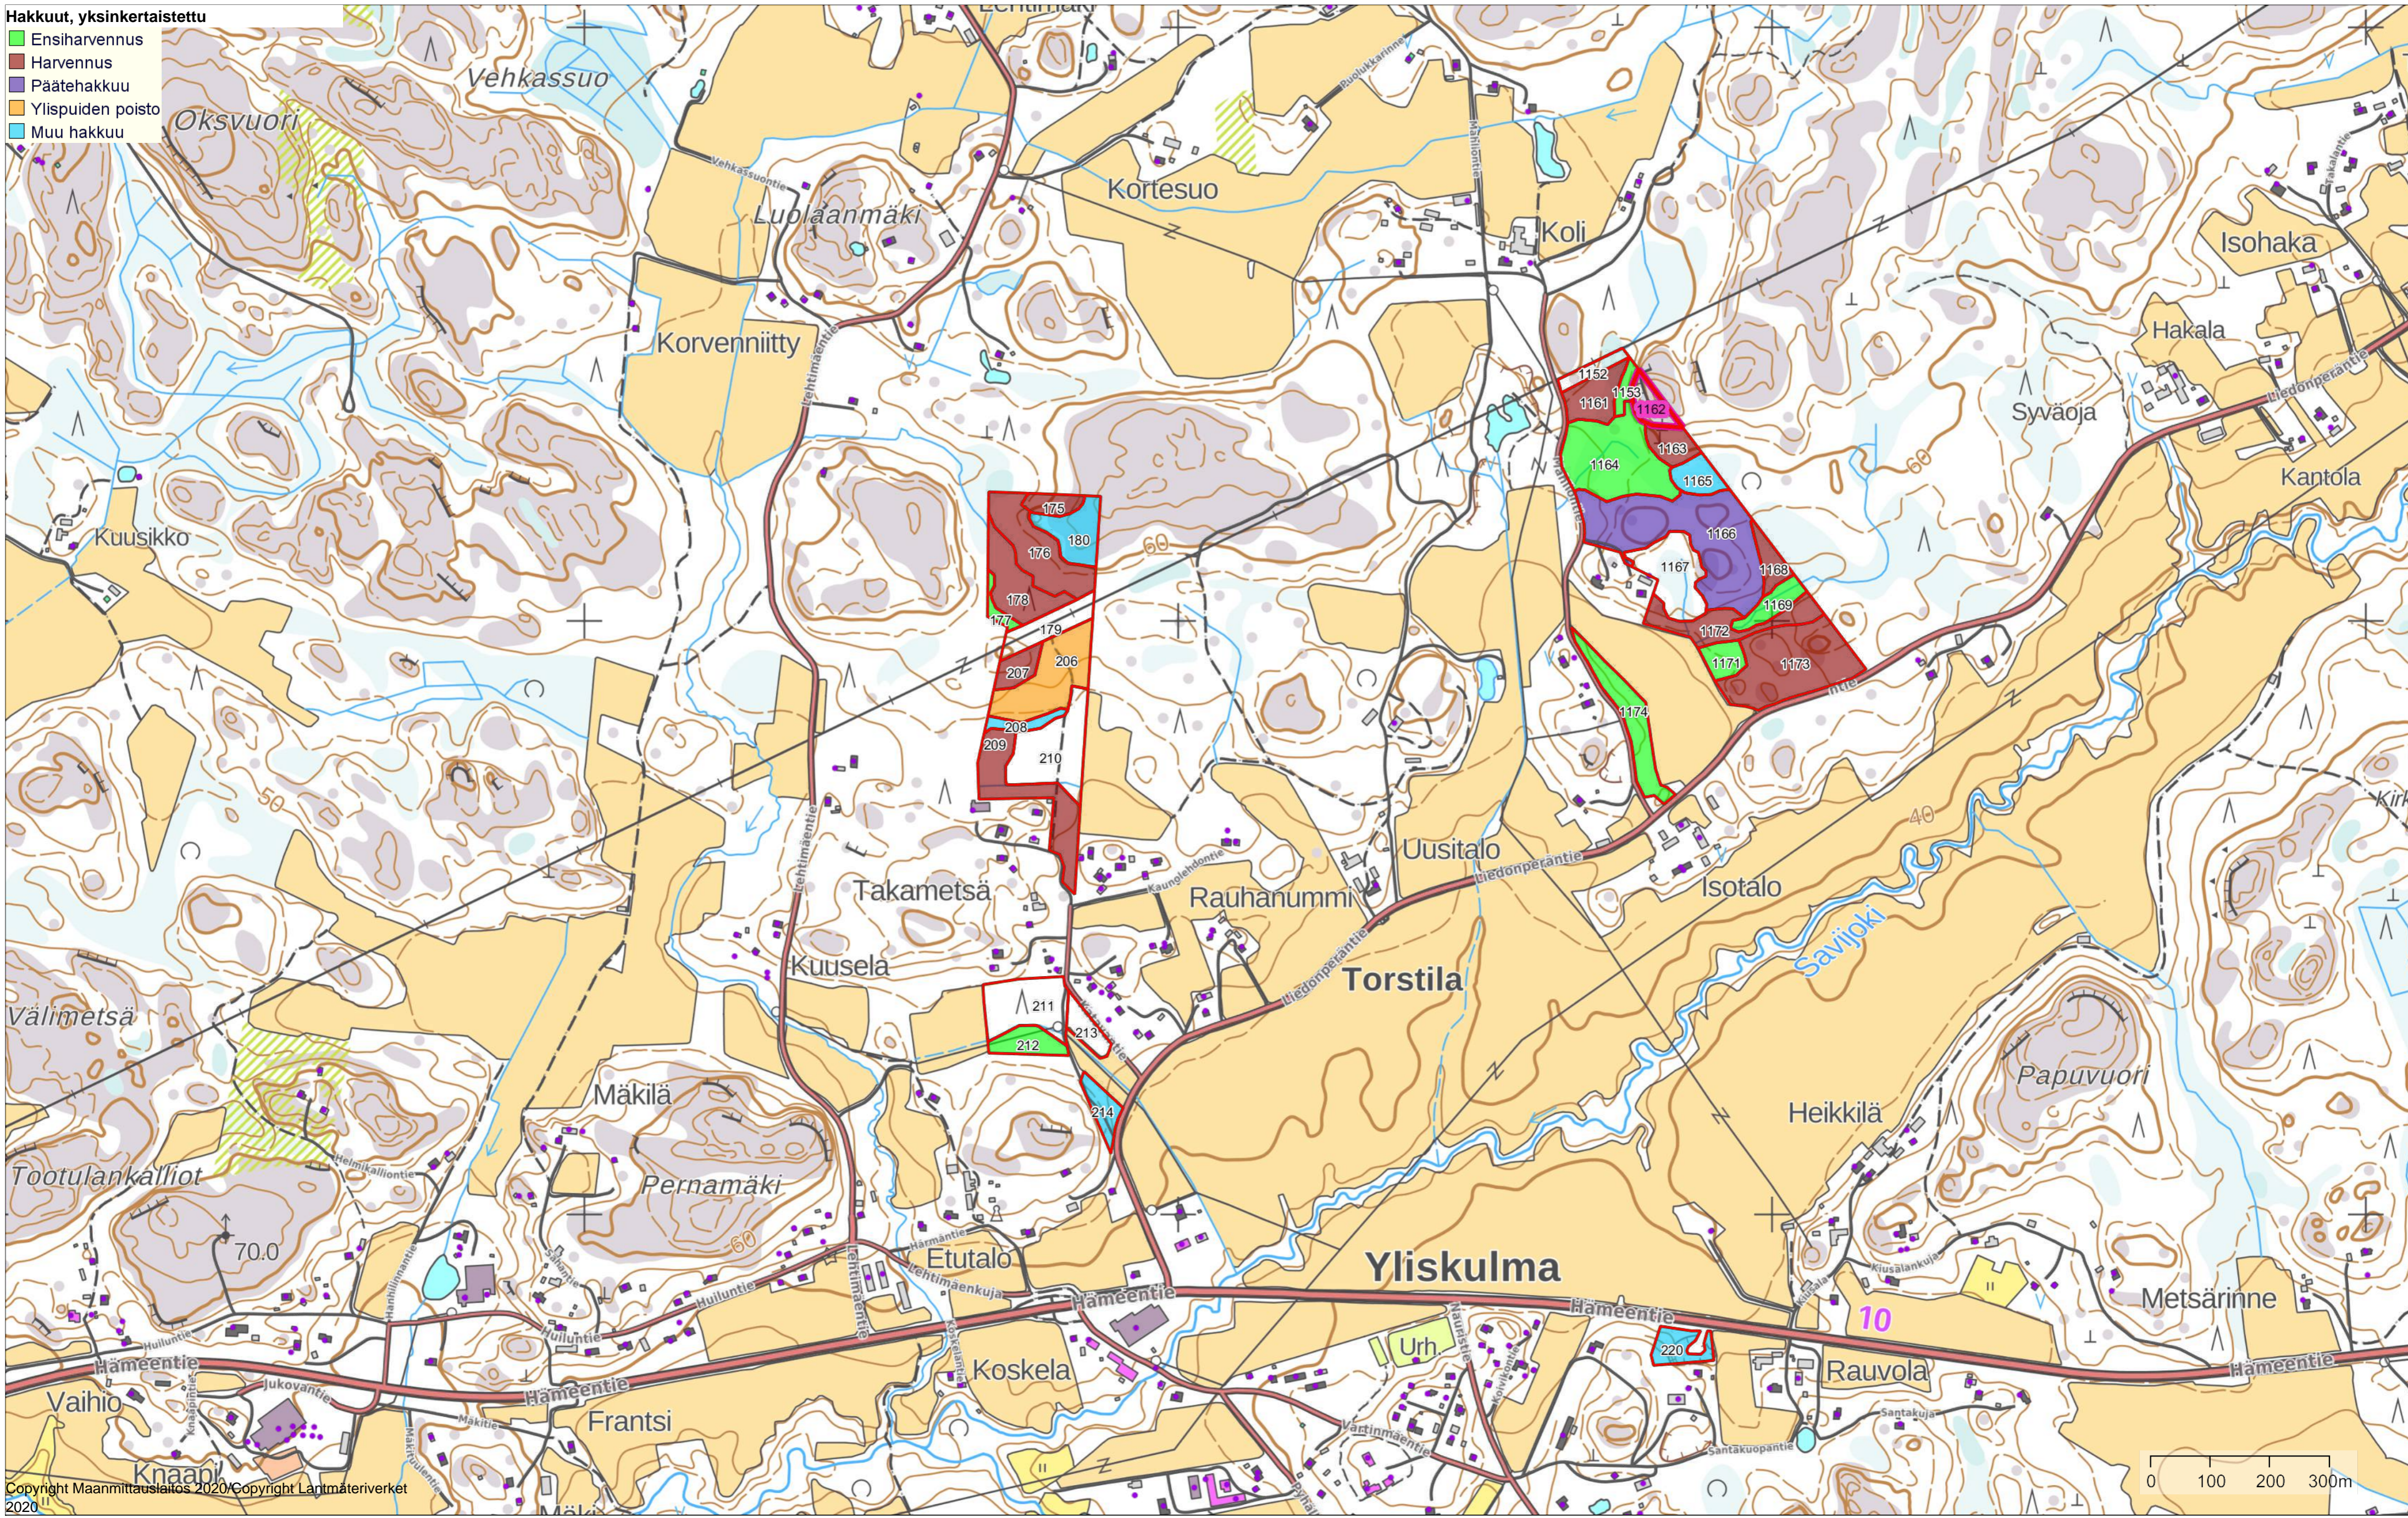

Hakkuut

Omistaja: Liedon kunta

1:7000

ETRS-TM35FIN
(258055, 6720766)
30.11.2021

Koordinaatio
Keskipiste
Tulostettu

Hakkuut, yksinkertaistettu

- Ensiharvennus
- Harvennus
- Päätehakkuu
- Ylispuiden poisto
- Muu hakkuu