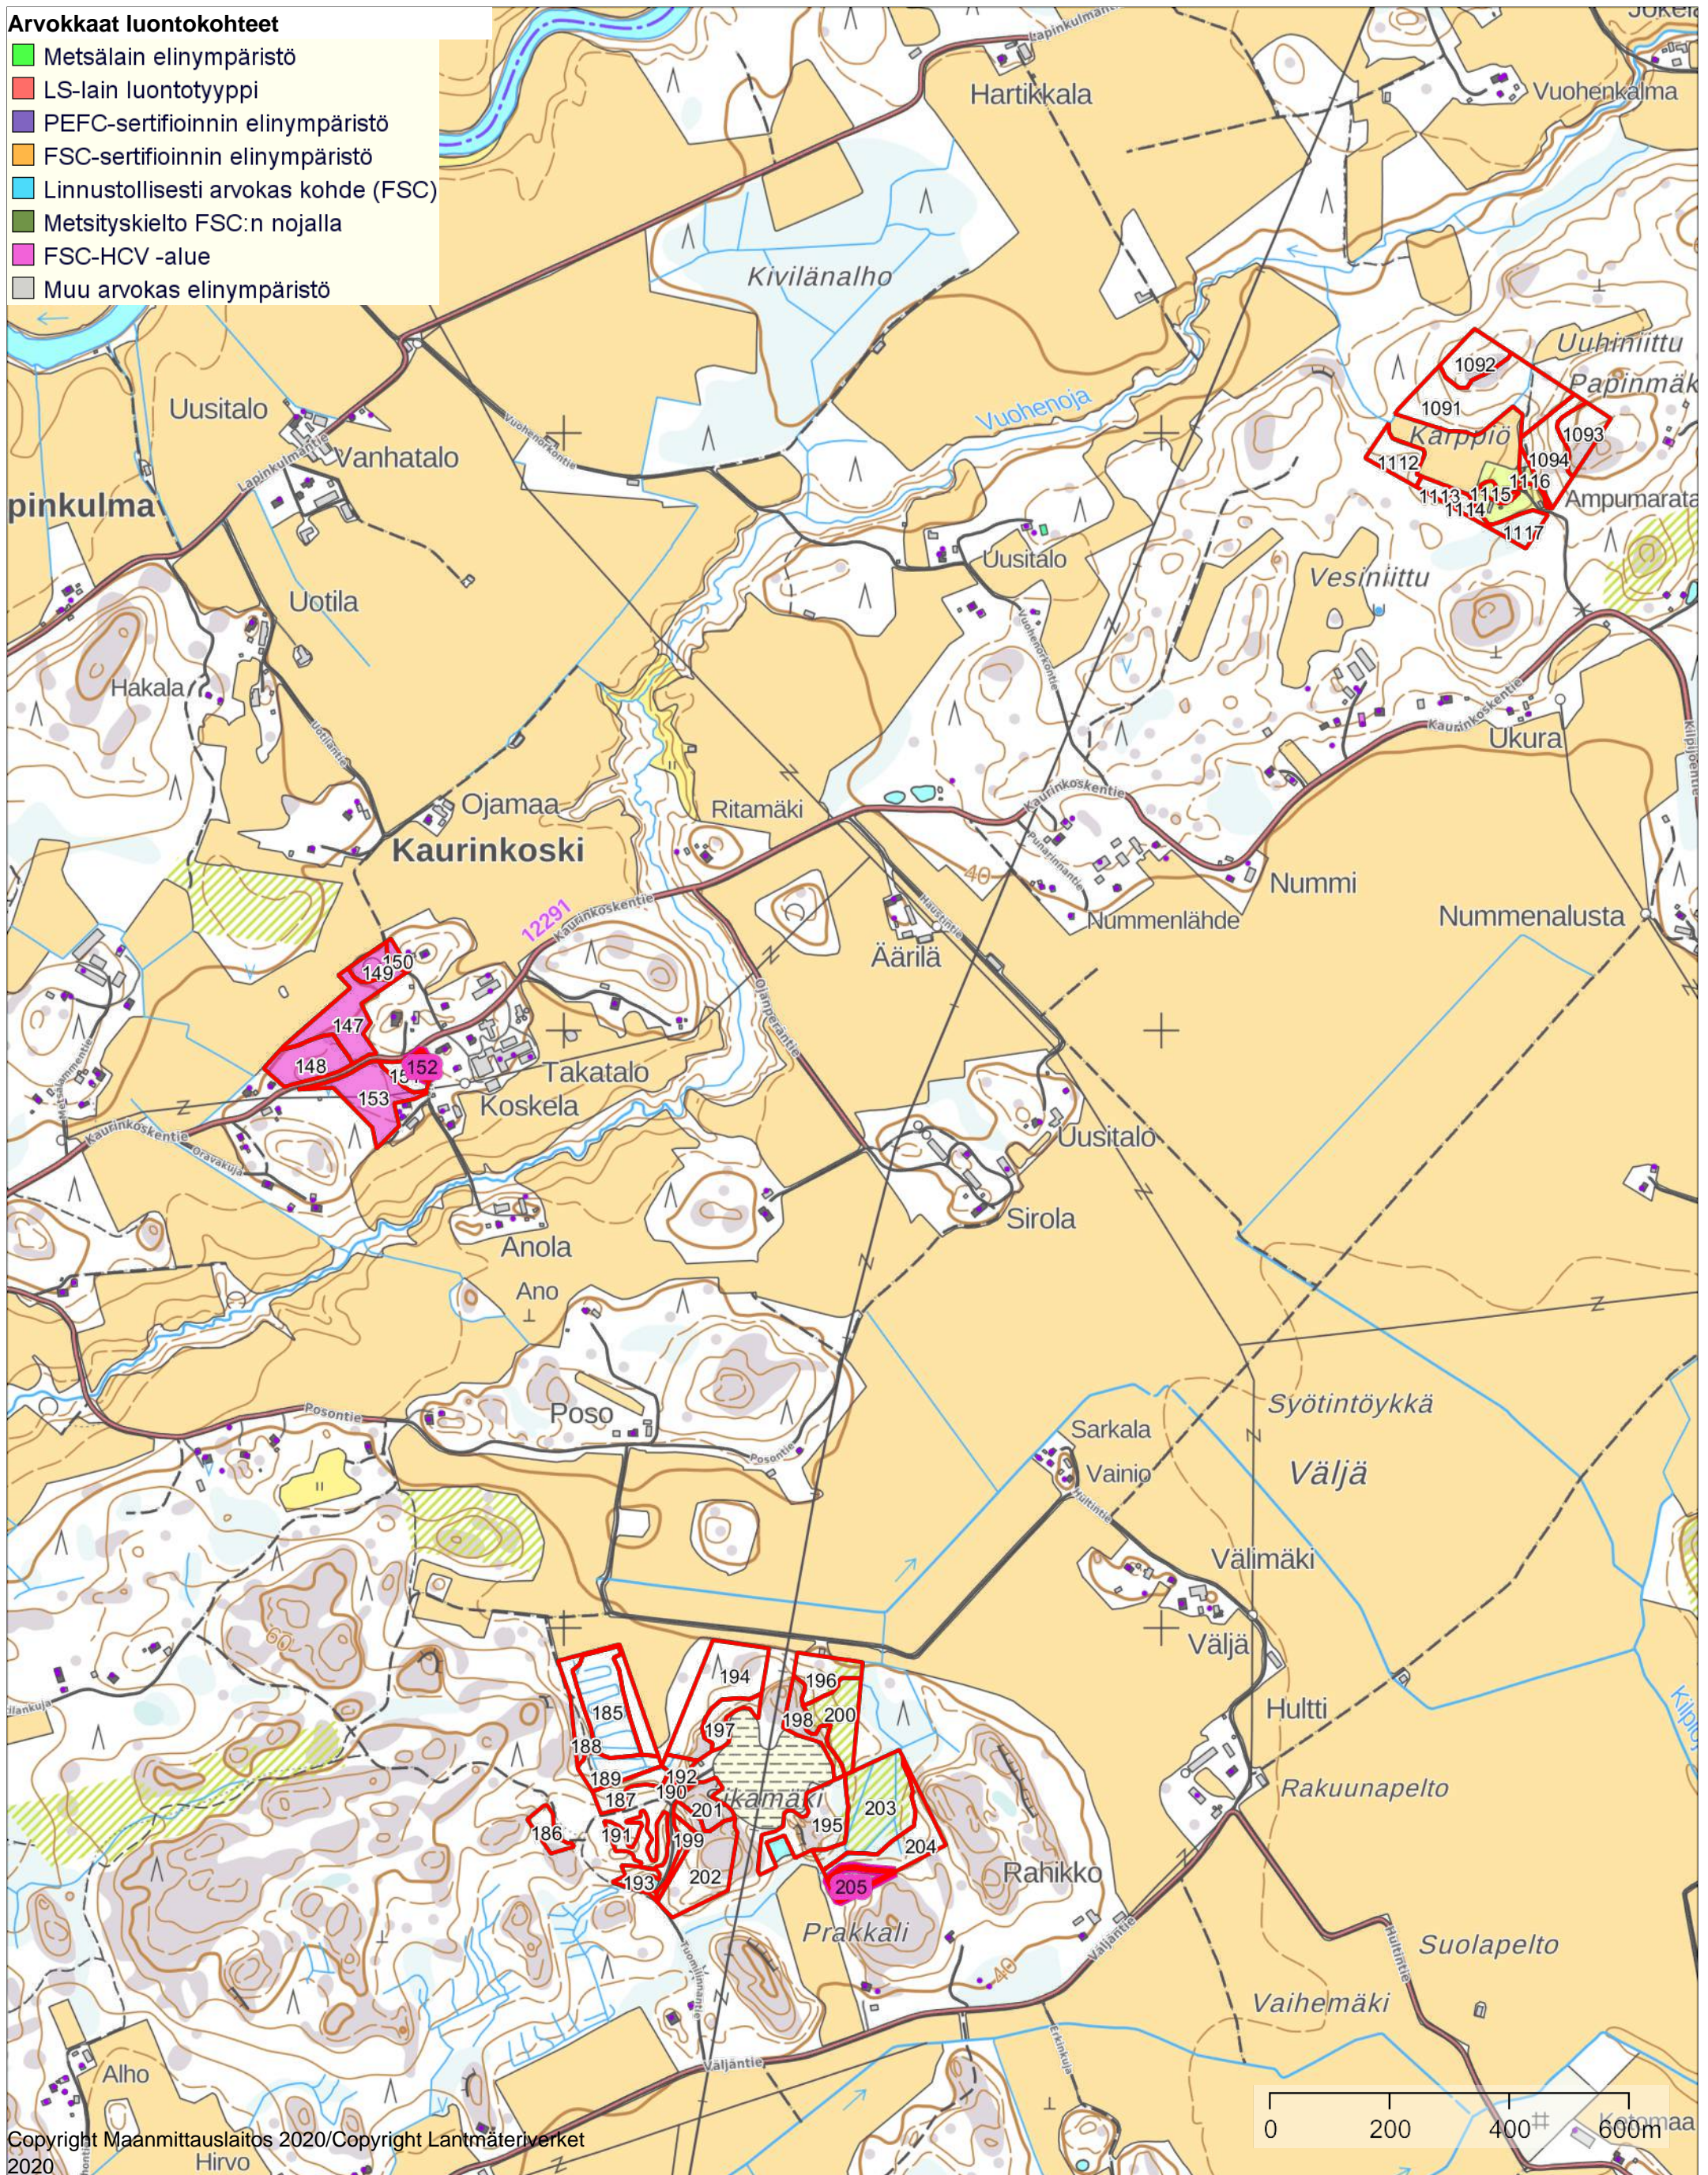

Arvokkaat luontokohteet

Mittakaava
1:10000

Liedon kunta

Koordinaatisto ETRS-TM35FIN
Keskipiste (253483, 6721896)
Tulostettu 28.9.2021

Arvokkaat luontokohteet

- Metsälain elinympäristö
- LS-lain luontotyyppi
- PEFC-sertifioidun elinympäristö
- FSC-sertifioidun elinympäristö
- Linnustollisesti arvokas kohde (FSC)
- Metsityskielto FSC:n nojalla
- FSC-HCV -alue
- Muu arvokas elinympäristö