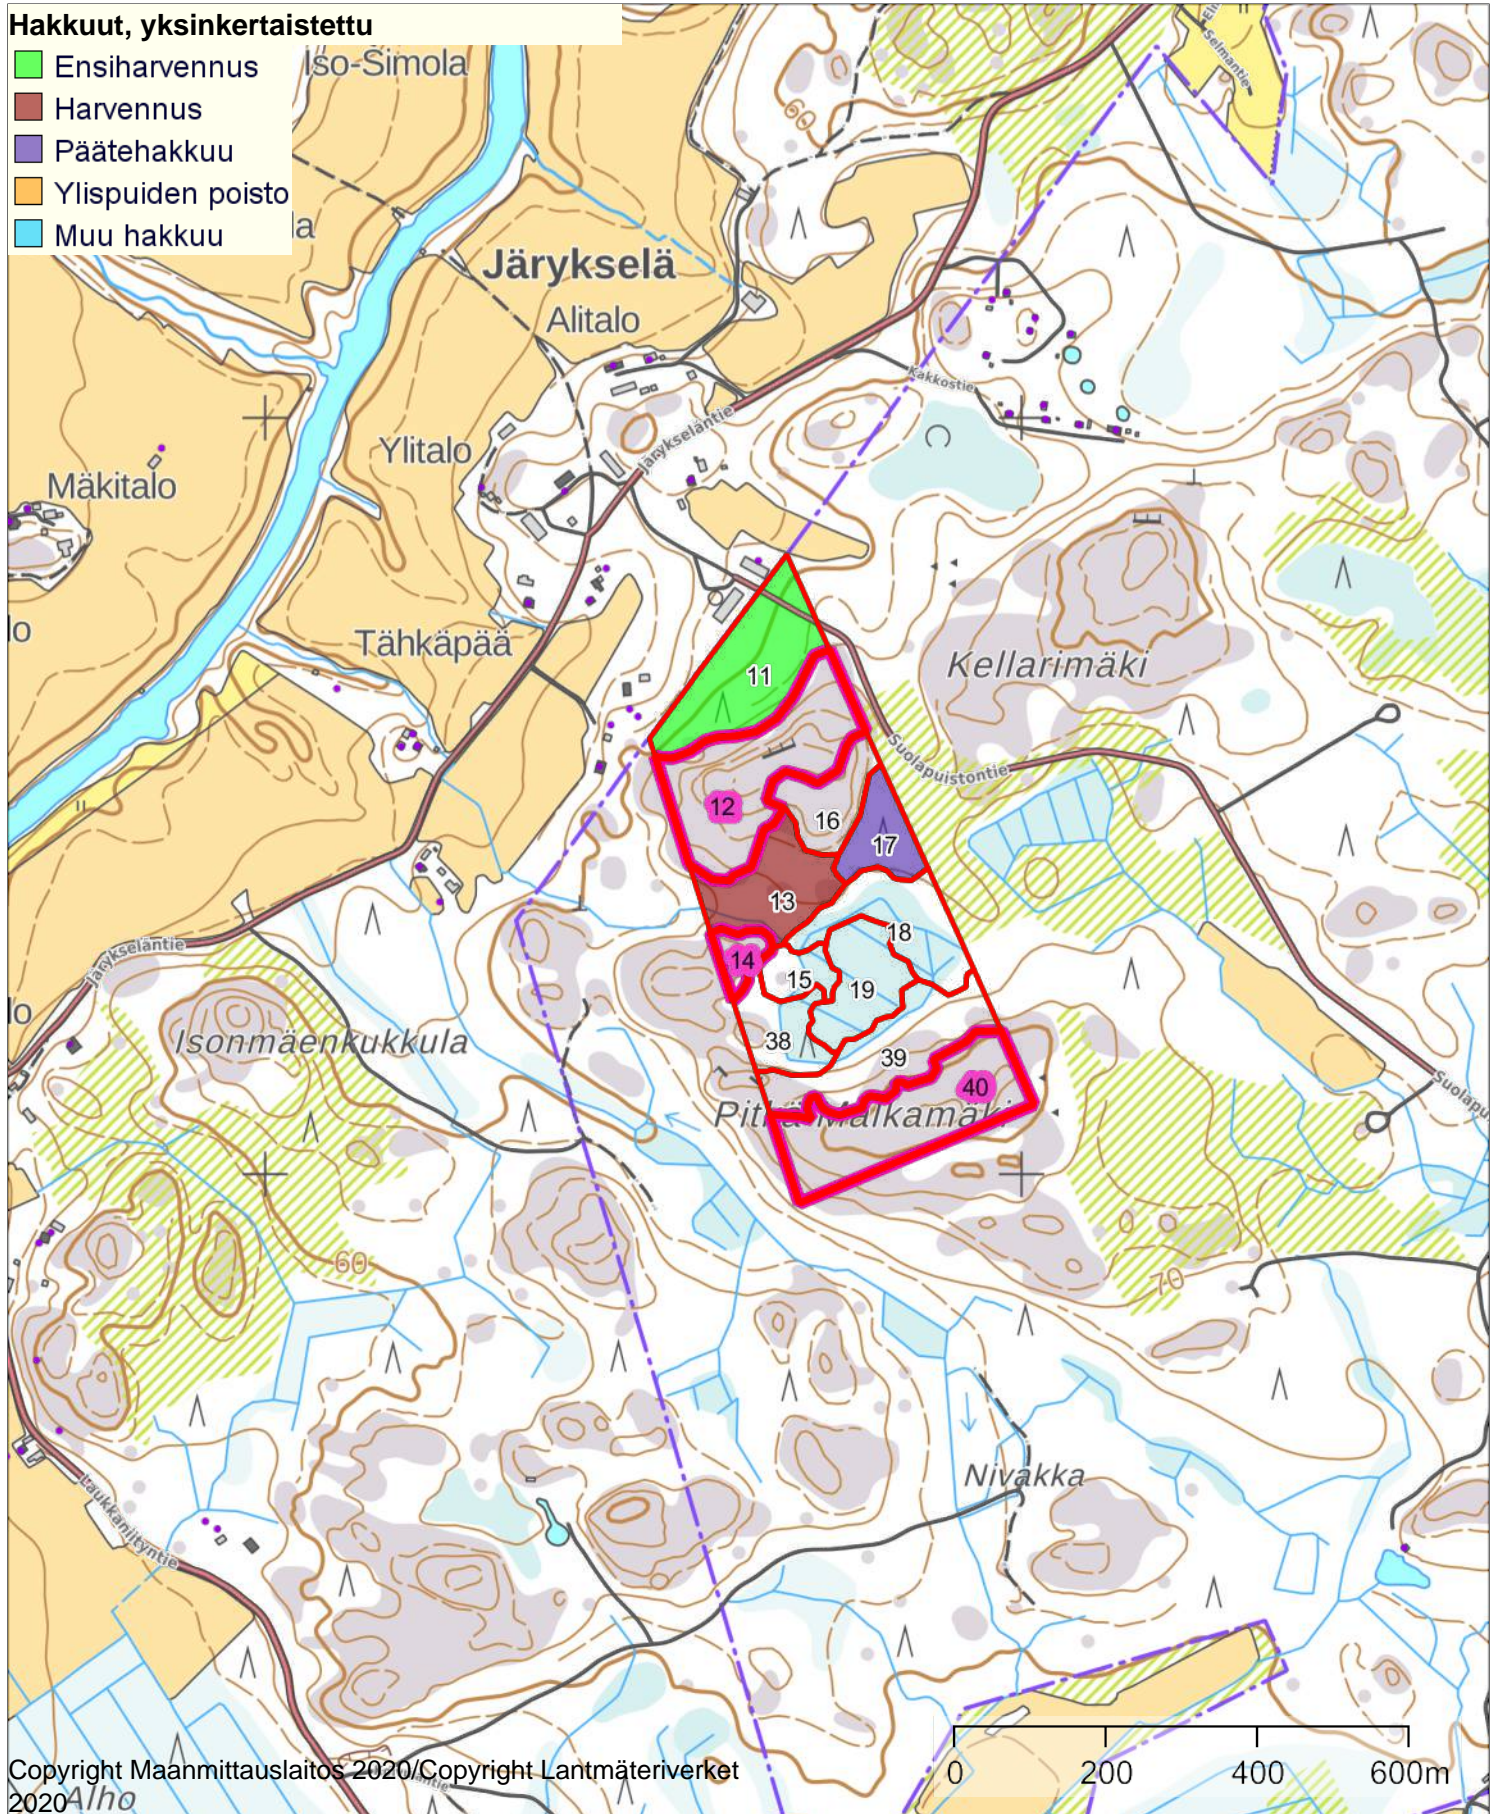

Hakkuut

Mittakaava
1:10000

Omistaja: Liedon kunta

Koordinaatisto

ETRS-TM35FIN

Keskipiste

(256639, 6725346)

Tulostettu

30.11.2021

Hakkuut, yksinkertaistettu

- Ensiharvennus
- Harvennus
- Päätehakkuu
- Ylispuiden poisto
- Muu hakkuu