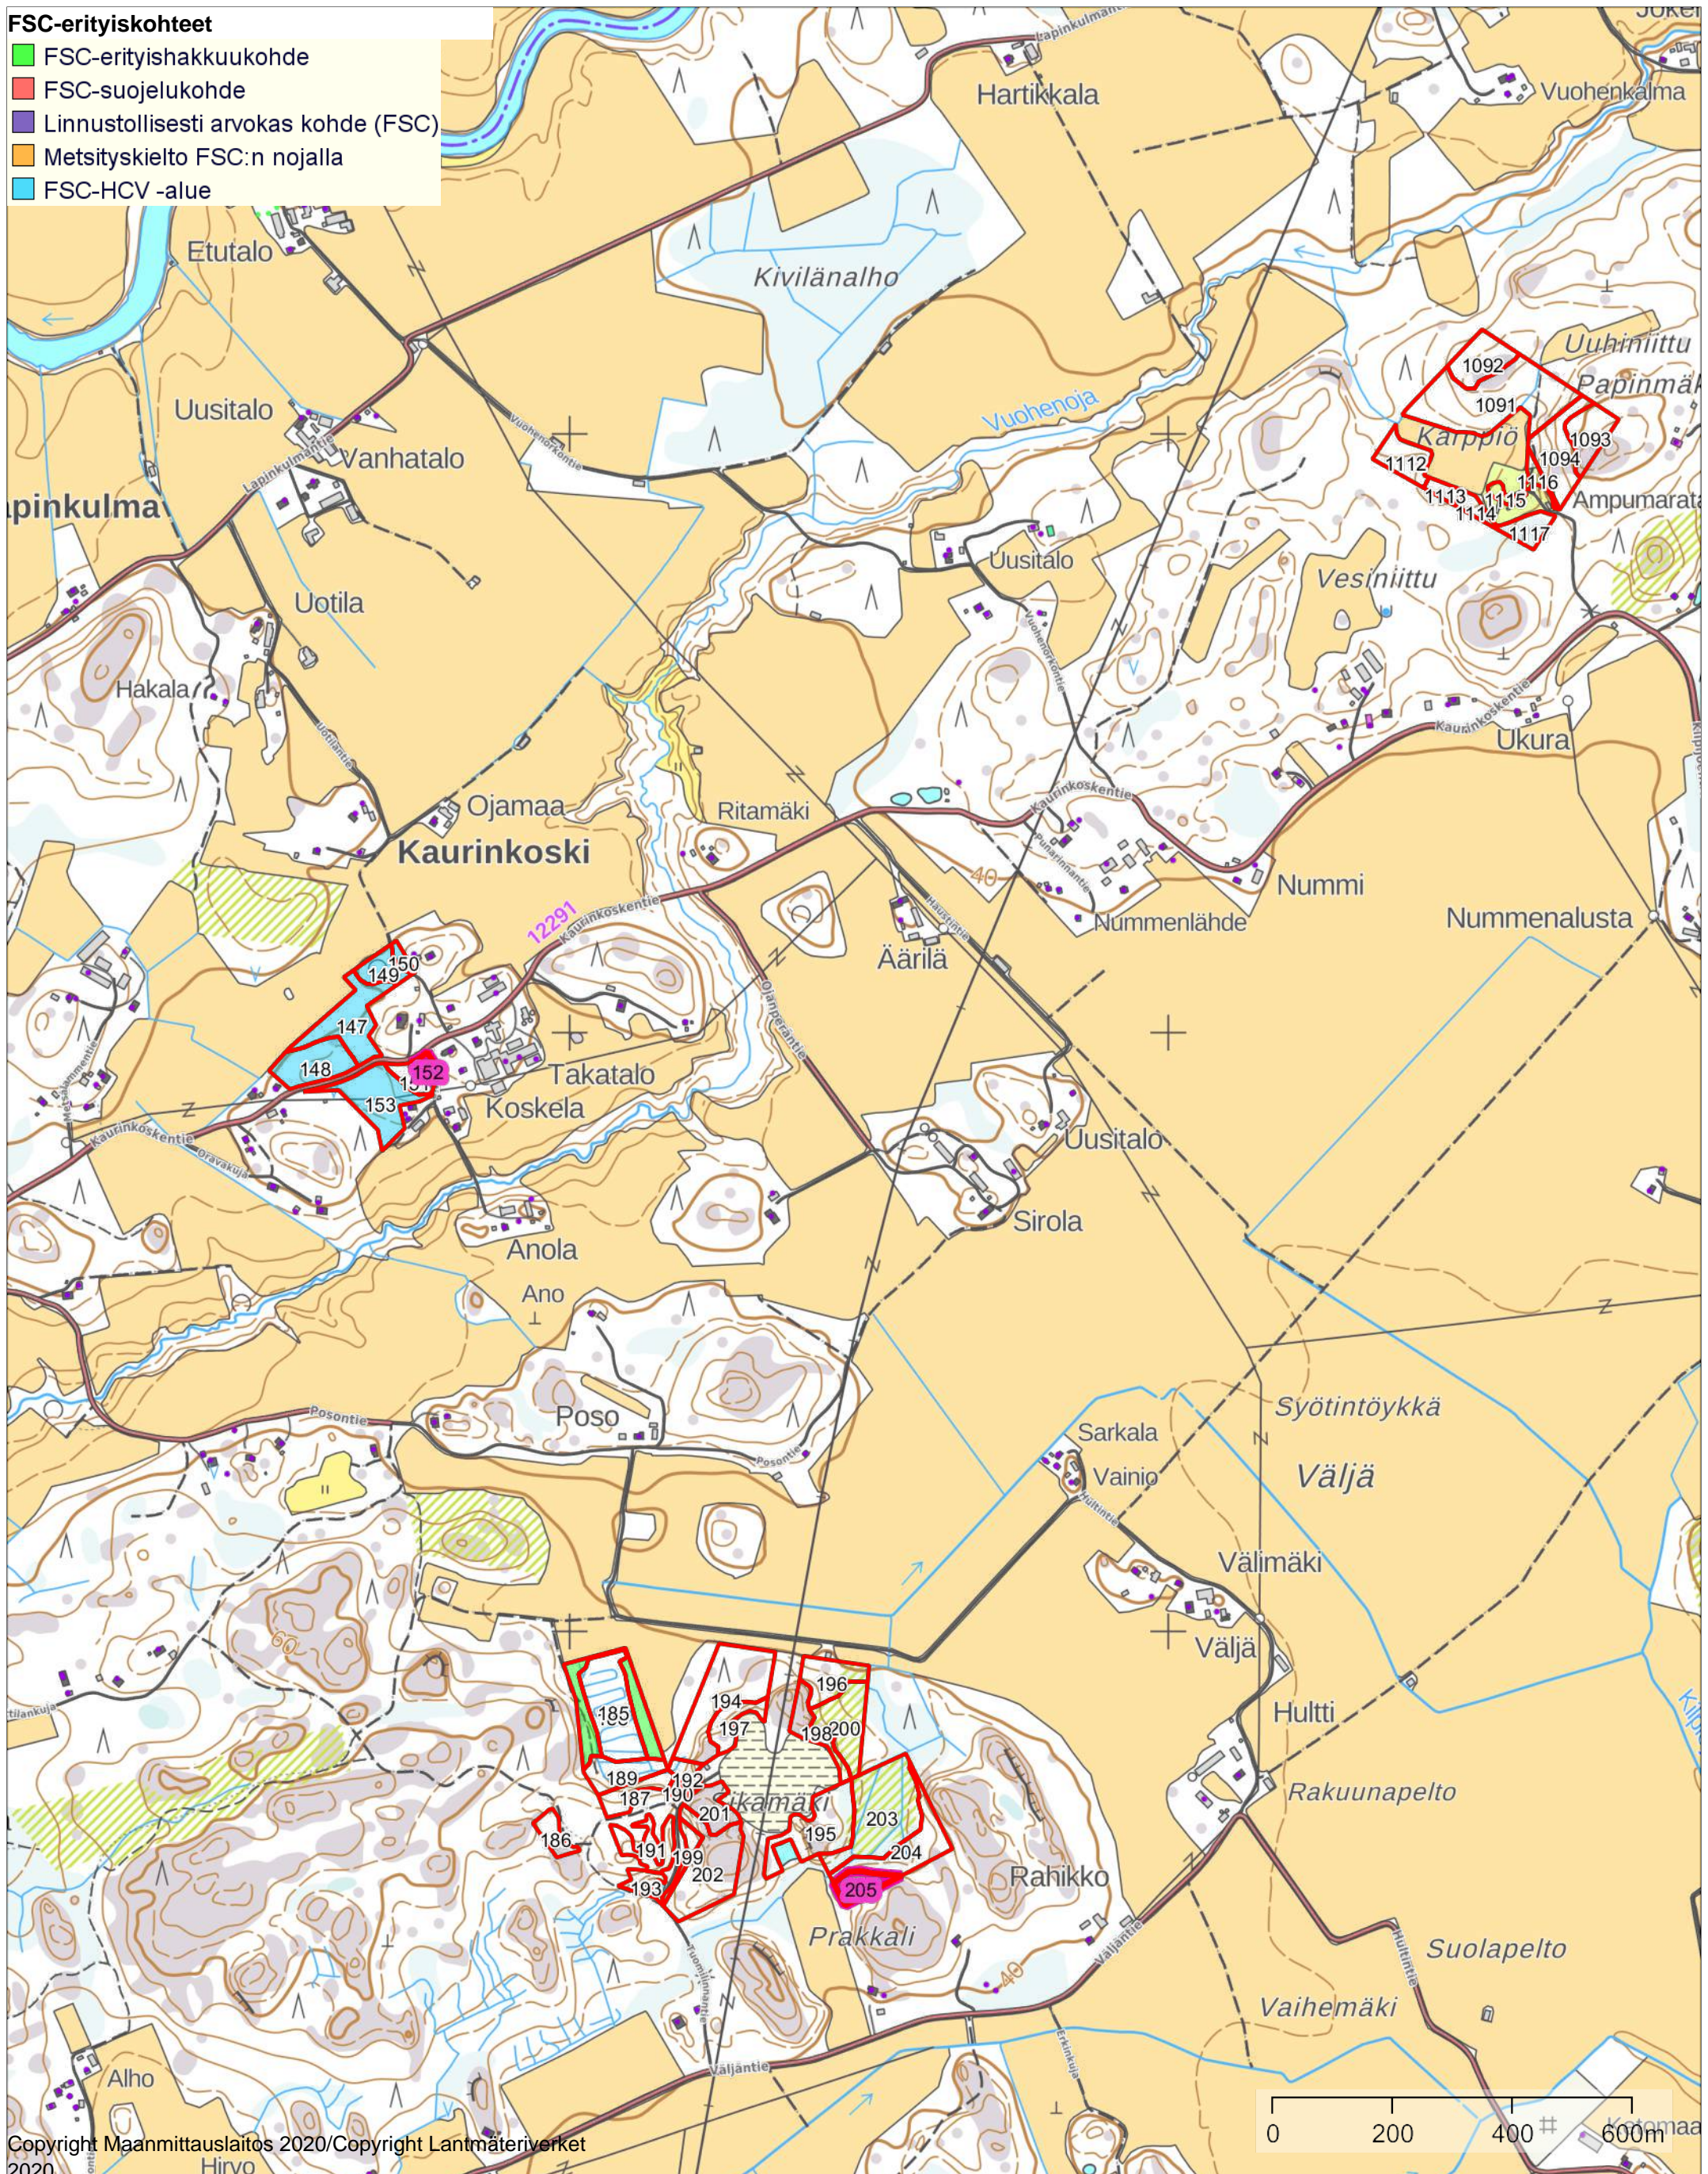

FSC-kohteet

Mittakaava
1:10000

Liedon kunta

Koordinaatisto ETRS-TM35FIN
Keskipiste (253475, 6721896)
Tulostettu 28.9.2021

FSC-erityiskohteet

- FSC-erityishakkuukohde
- FSC-suojelukohde
- Linnustollisesti arvokas kohde (FSC)
- Metsityskielto FSC:n nojalla
- FSC-HCV -alue