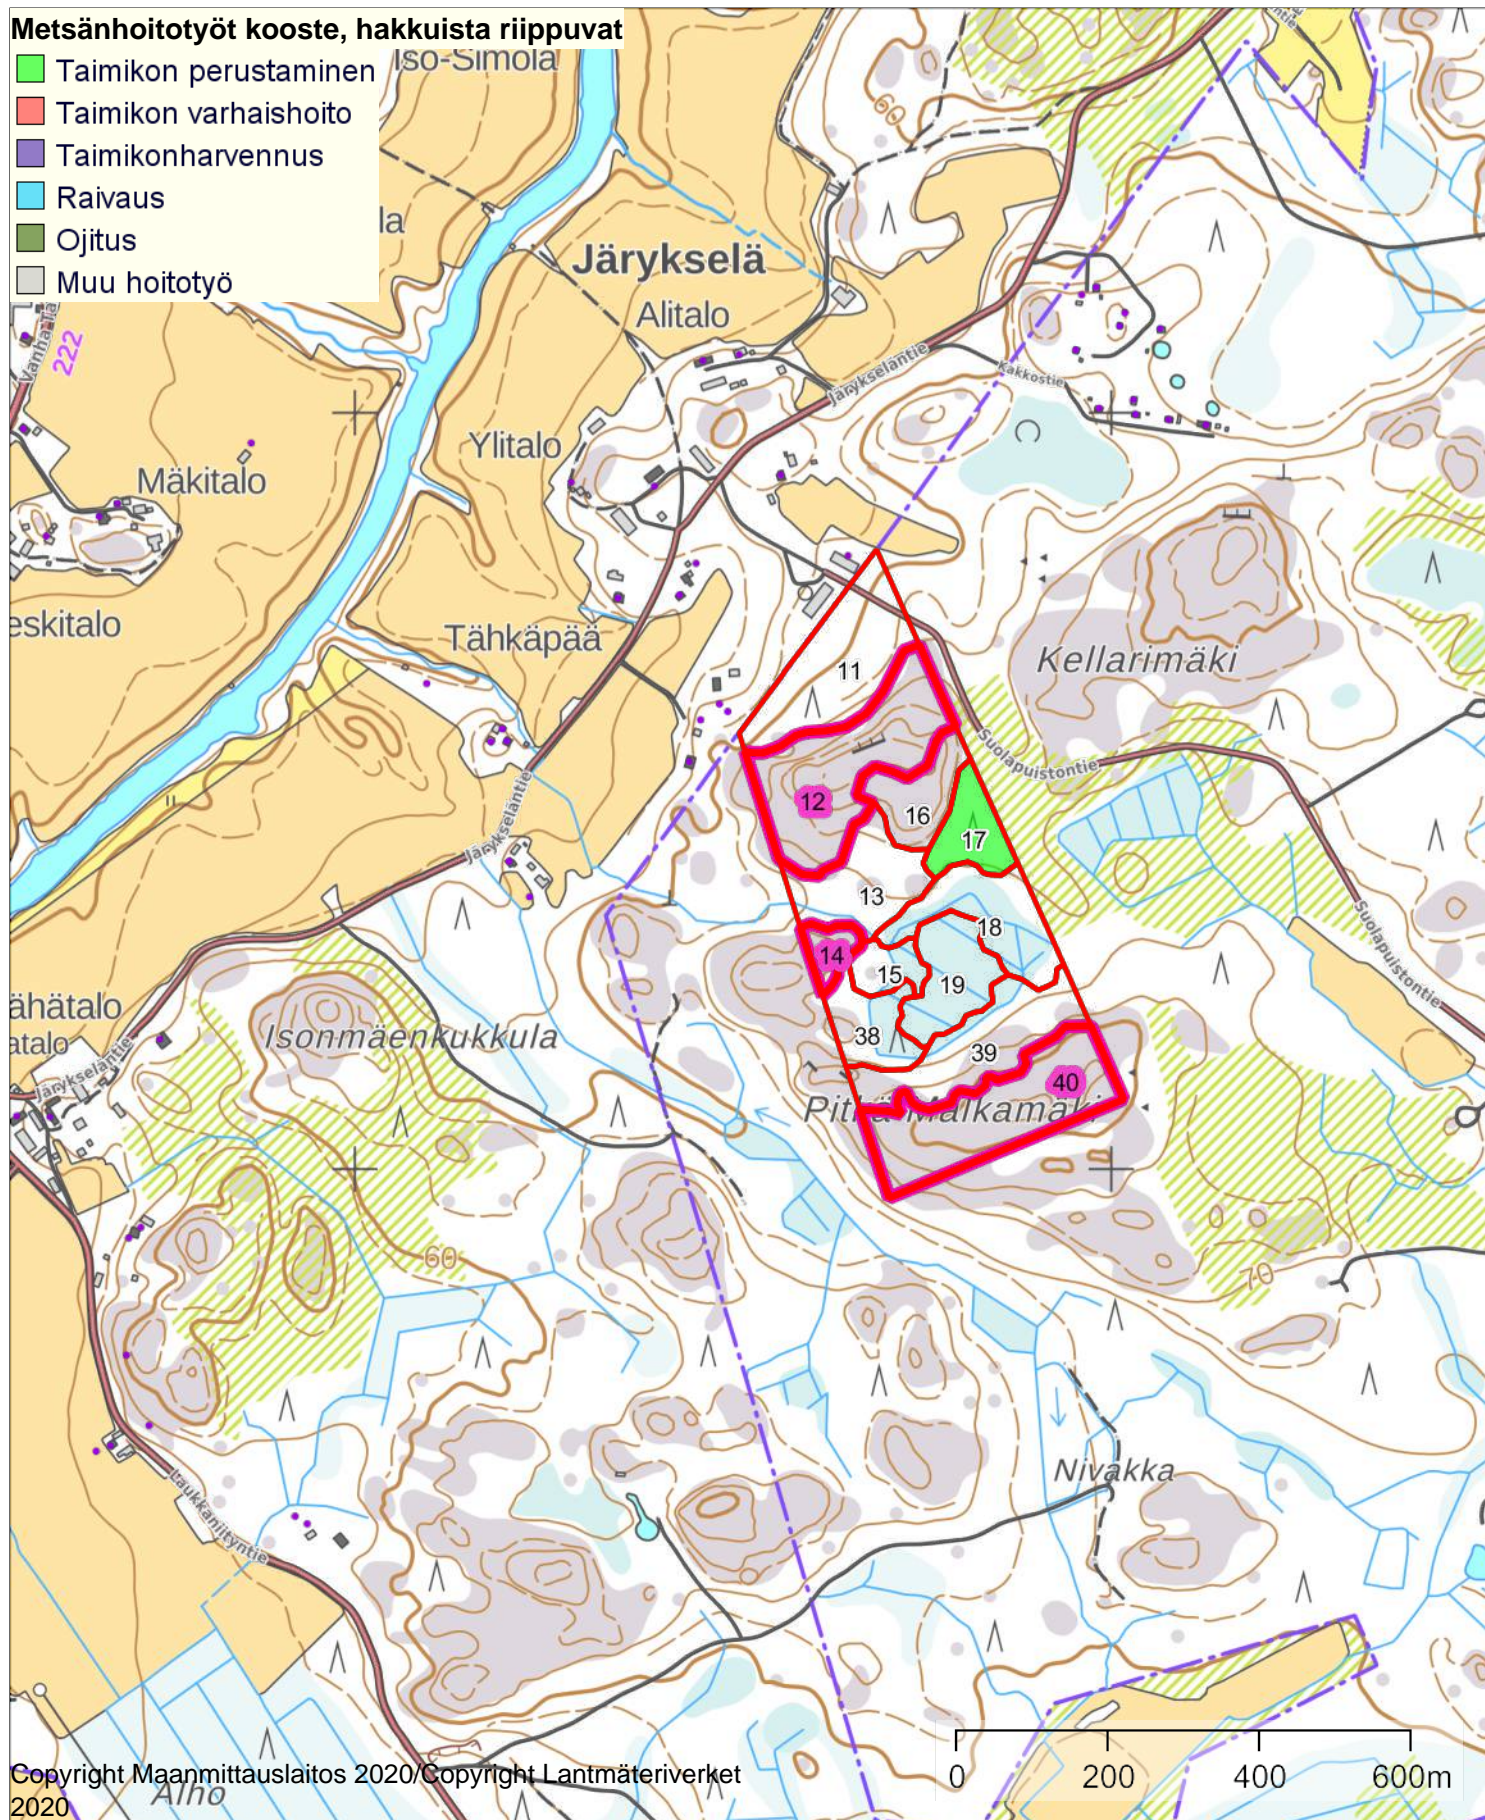

Hoitotyöt

Mittakaava
1:10000

Liedon kunta

Koordinaatisto

ETRS-TM35FIN

Keskipiste

(256523, 6725334)

Tulostettu

28.9.2021

Metsänhoitotyöt kooste, hakkuista riippuvat

- Taimikon perustaminen
- Taimikon varhaishoito
- Taimikonharvennus
- Raivaus
- Ojitus
- Muu hoitotyö