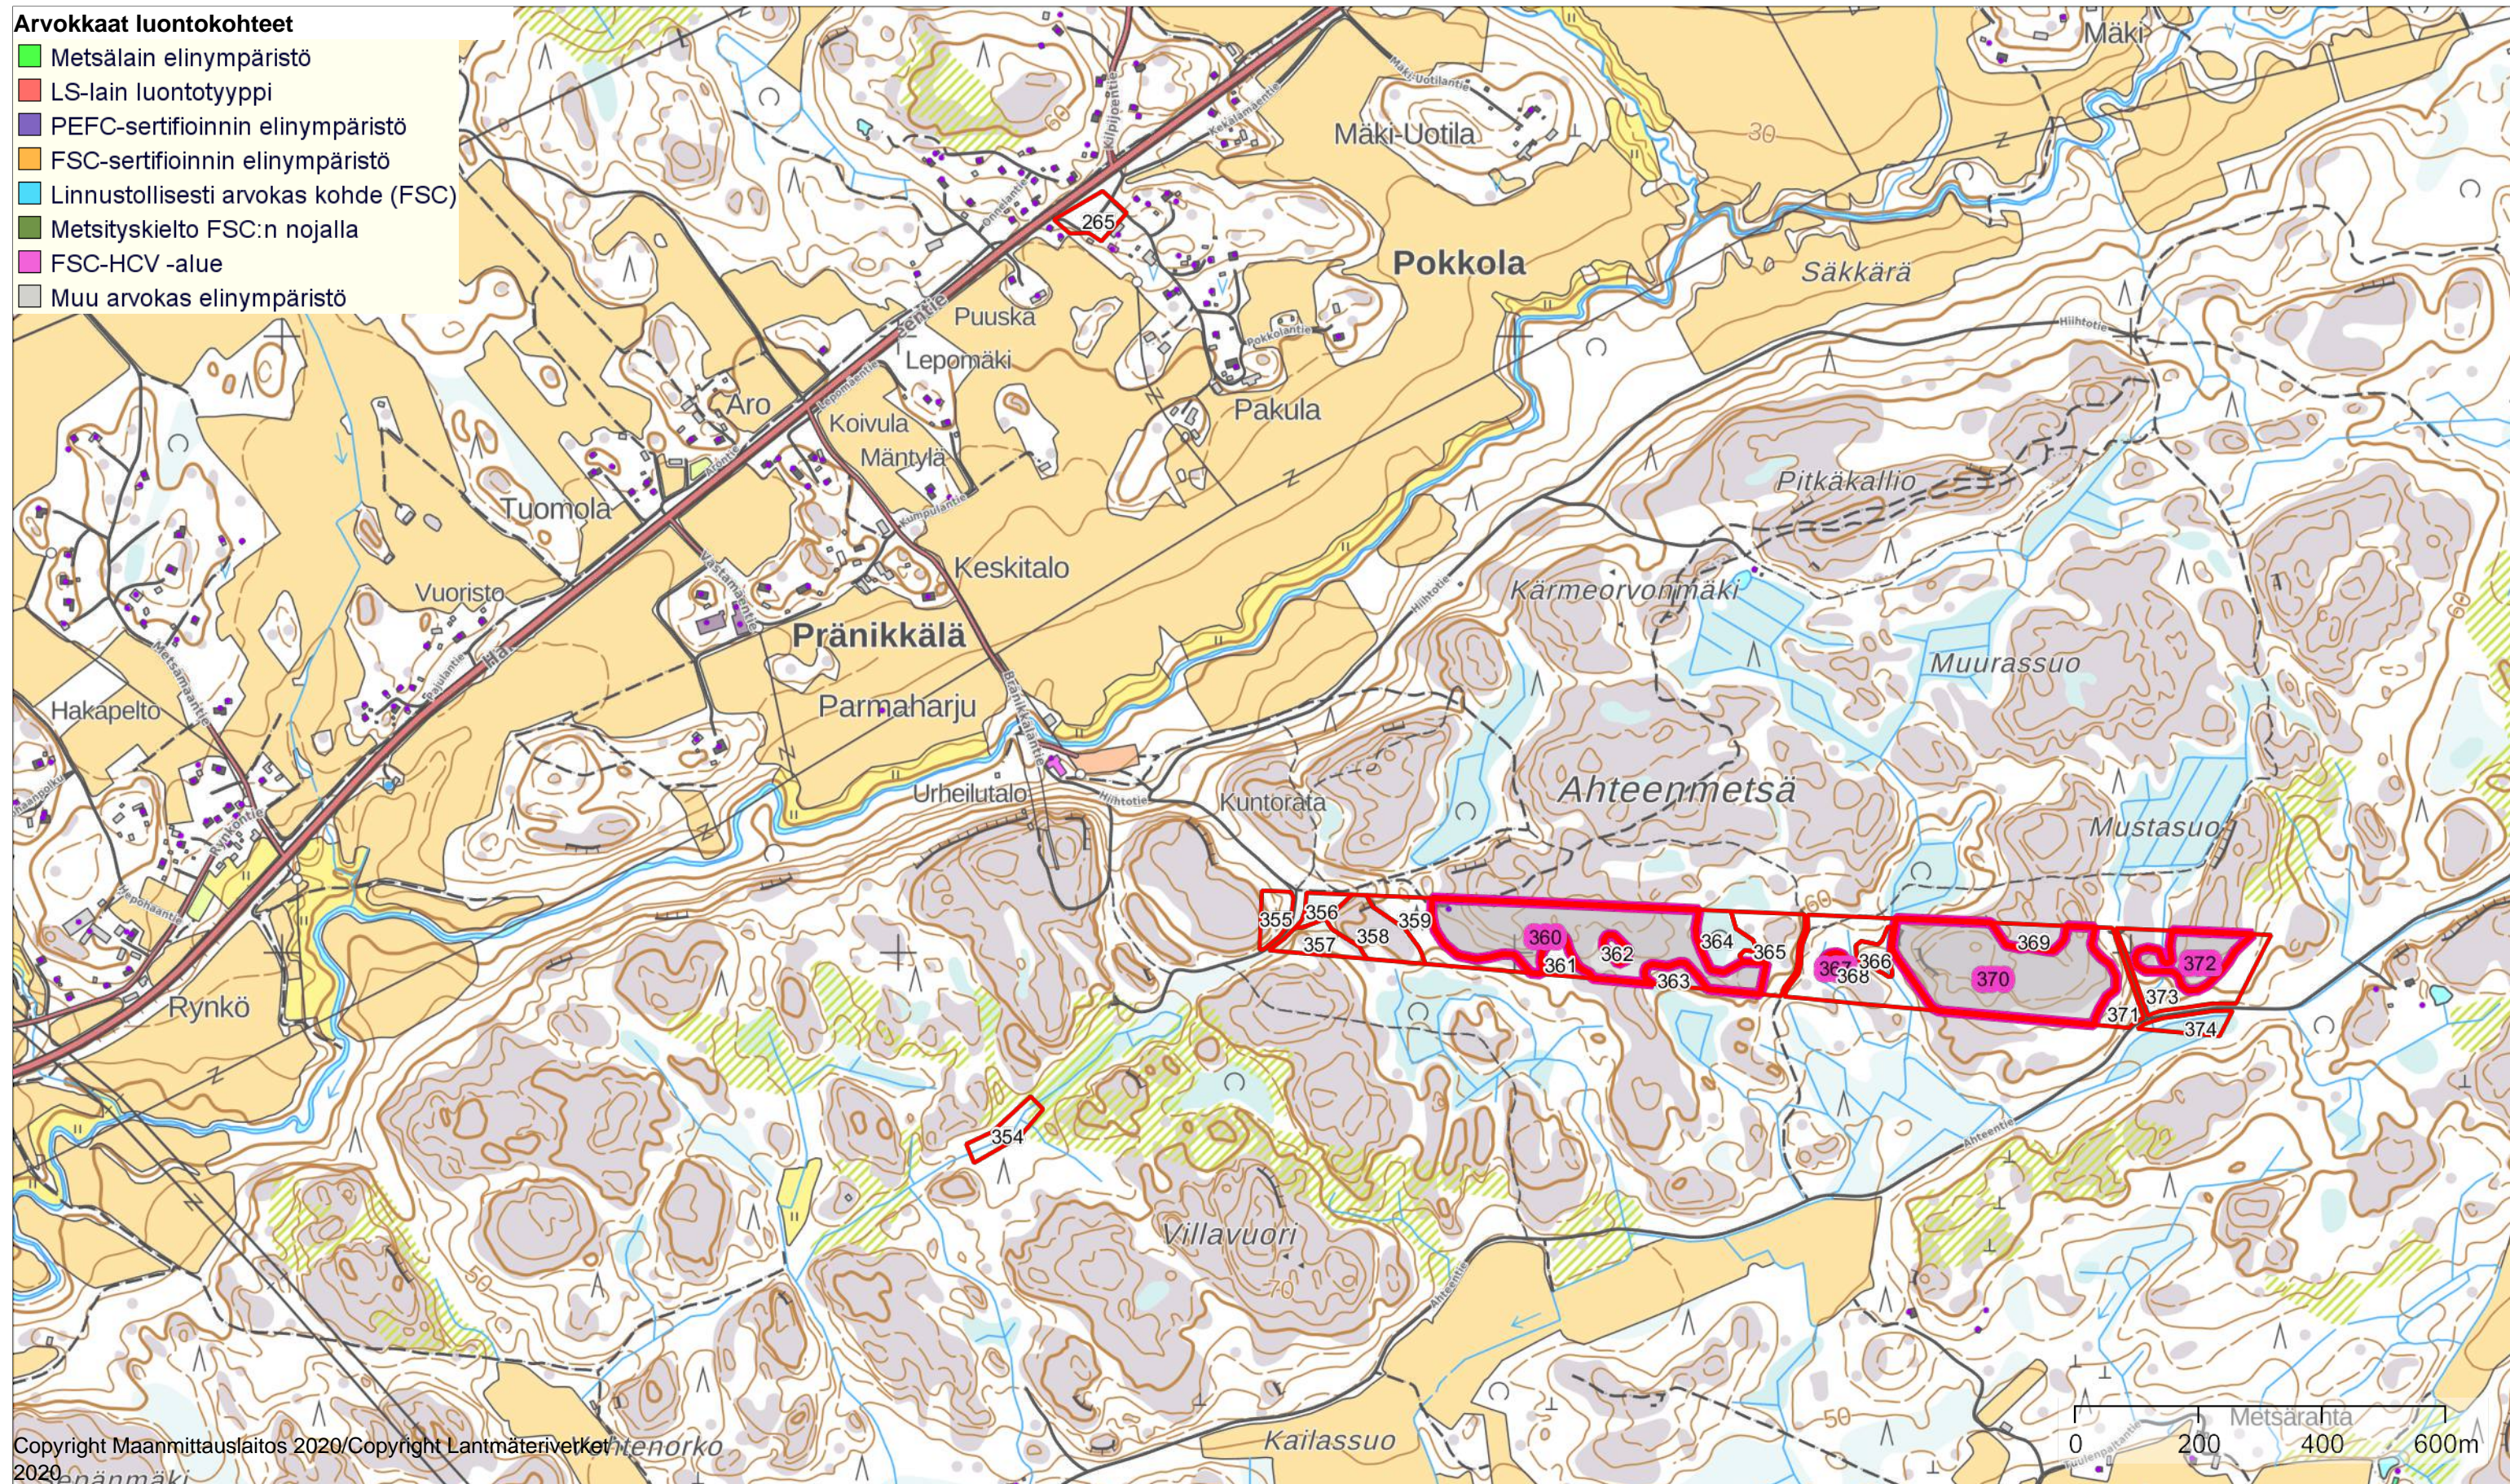

Arvokkaat luontokohteet

Liedon kunta

Mittakaava
1:10000

Koordinaatisto ETRS-TM35FIN
Keskipiste (255592, 6718334)
Tulostettu 29.9.2021

Arvokkaat luontokohteet

- Metsälain elinympäristö
- LS-lain luontotyyppi
- PEFC-sertifiointin elinympäristö
- FSC-sertifiointin elinympäristö
- Linnustollisesti arvokas kohde (FSC)
- Metsityskielto FSC:n nojalla
- FSC-HCV -alue
- Muu arvokas elinympäristö