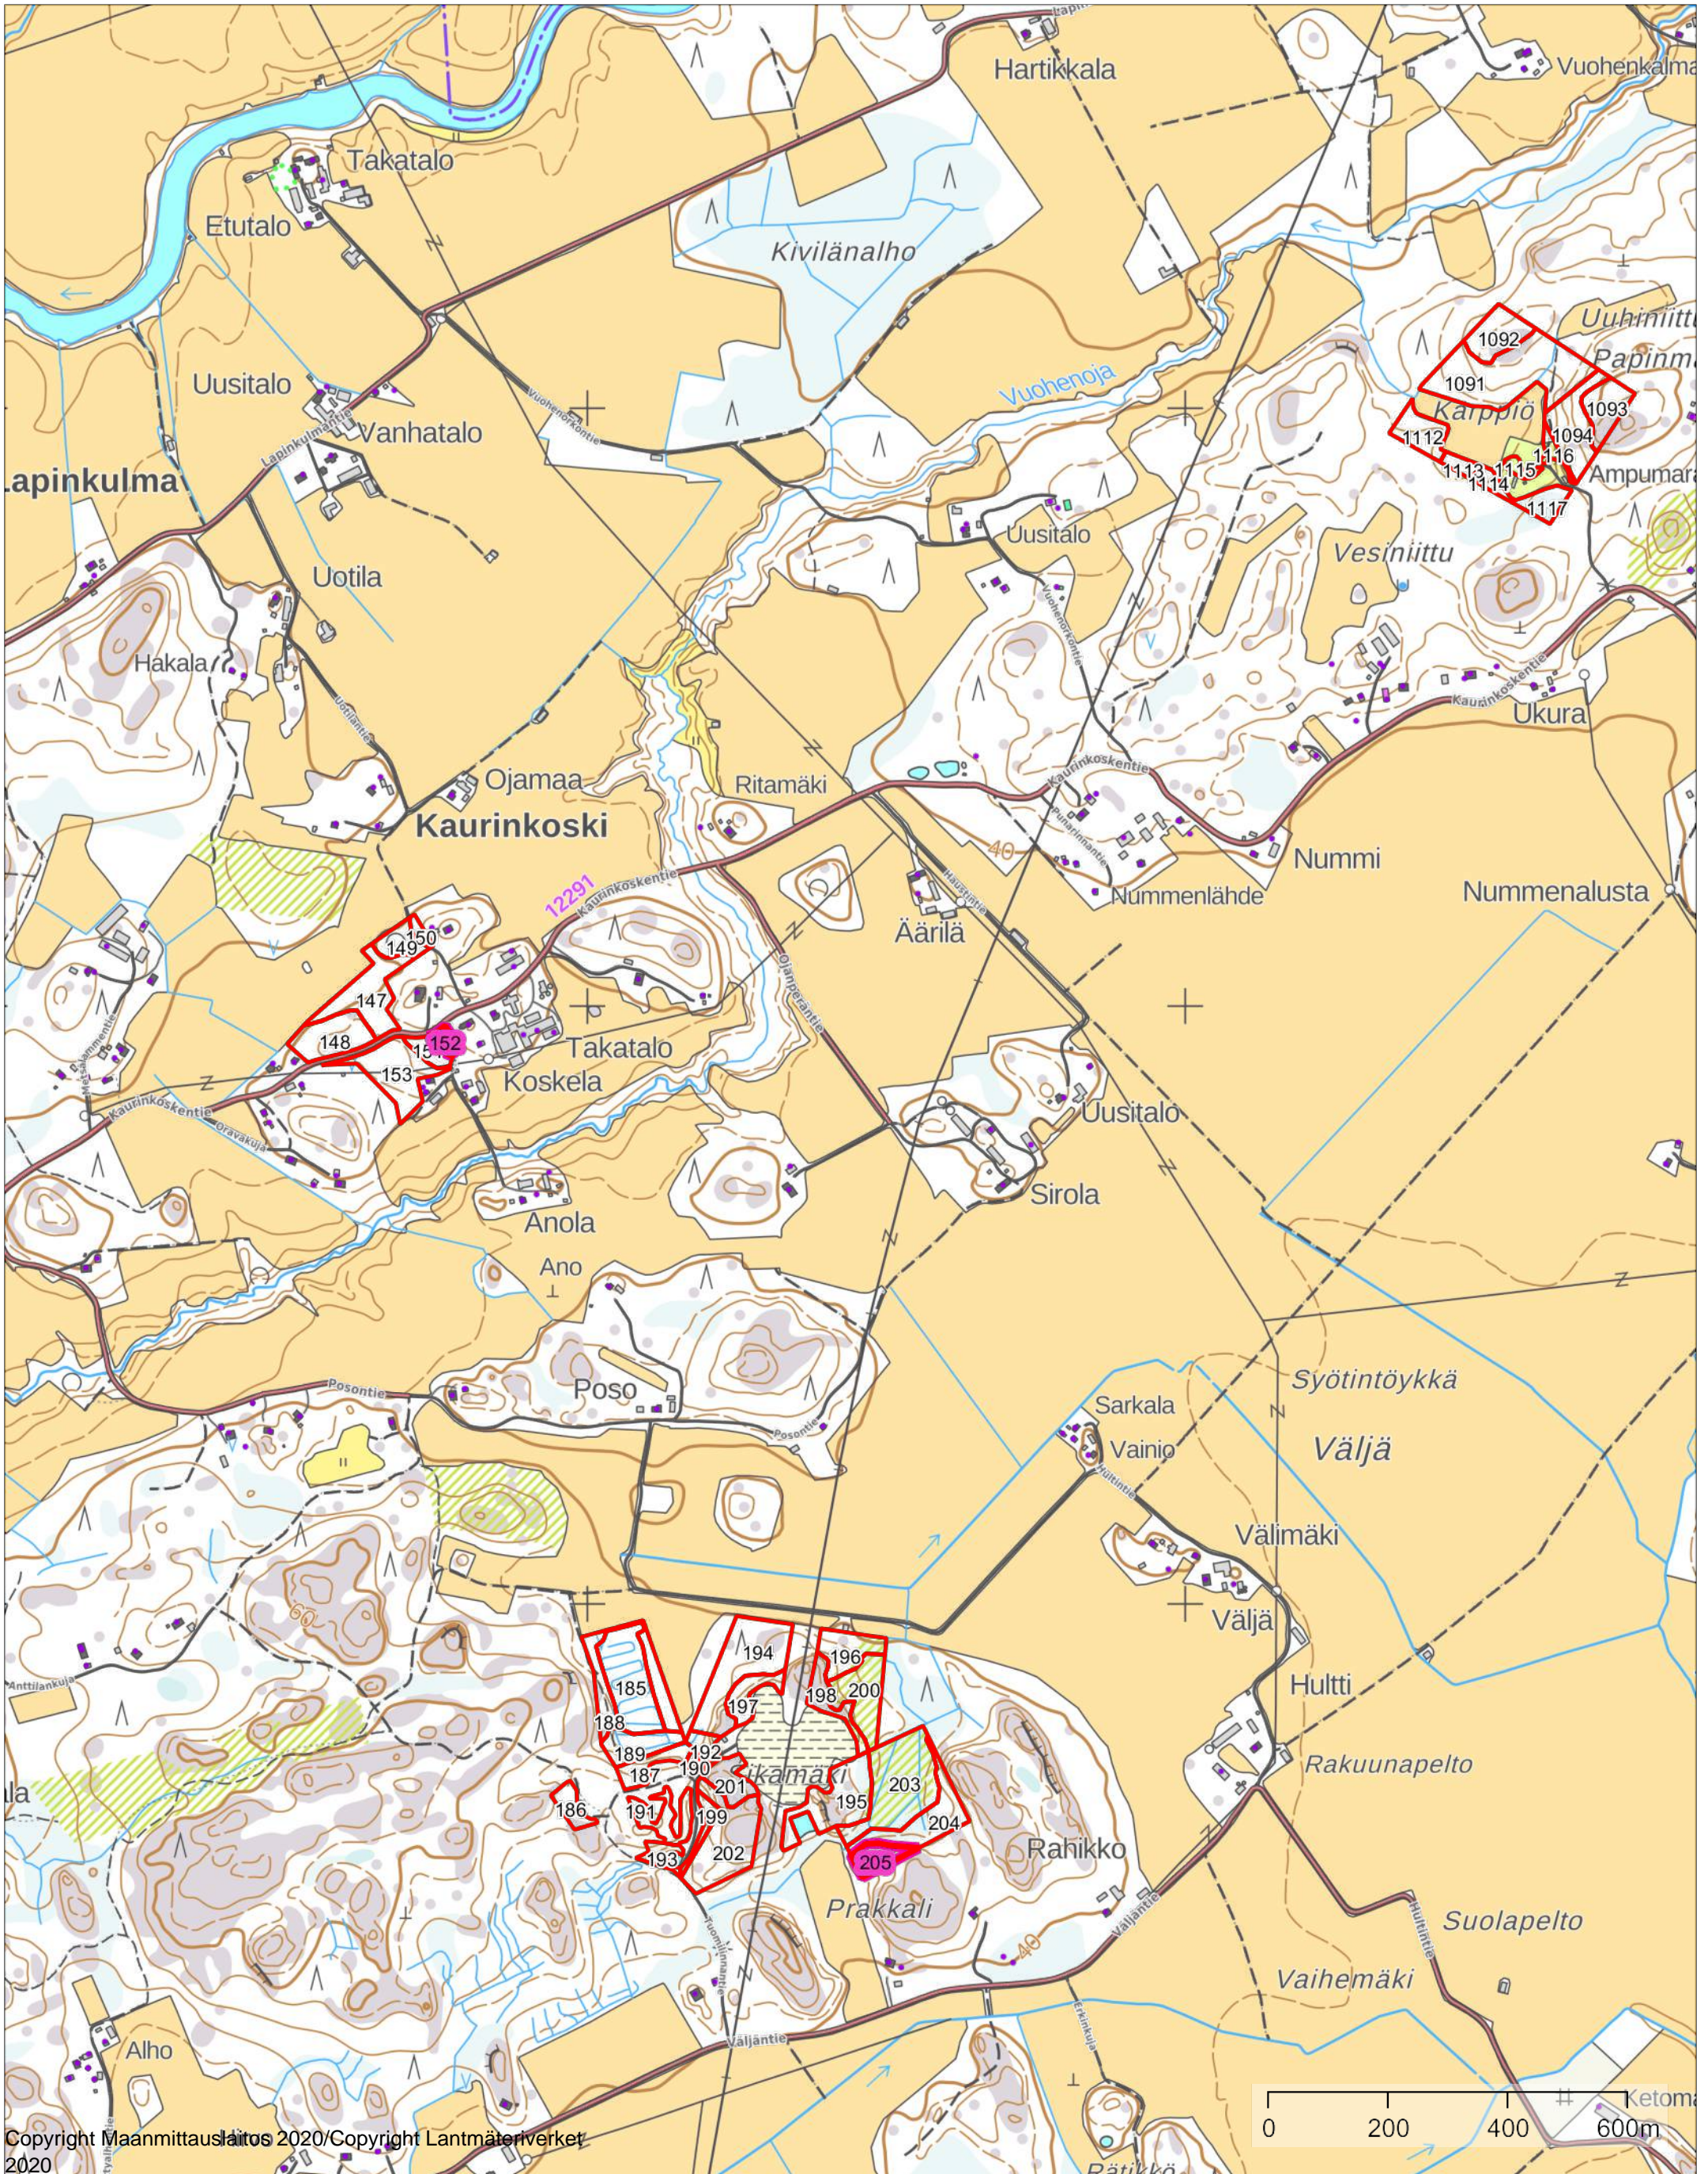

28.9.2021

Peruskartta

Mittakaava  
1:10000

Liedon kunta

Koordinaatisto ETRS-TM35FIN  
Keskipiste (253440, 6721858)  
Tulostettu 29.9.2021

Peruskartta

Mittakaava  
1:10000

Liedon kunta