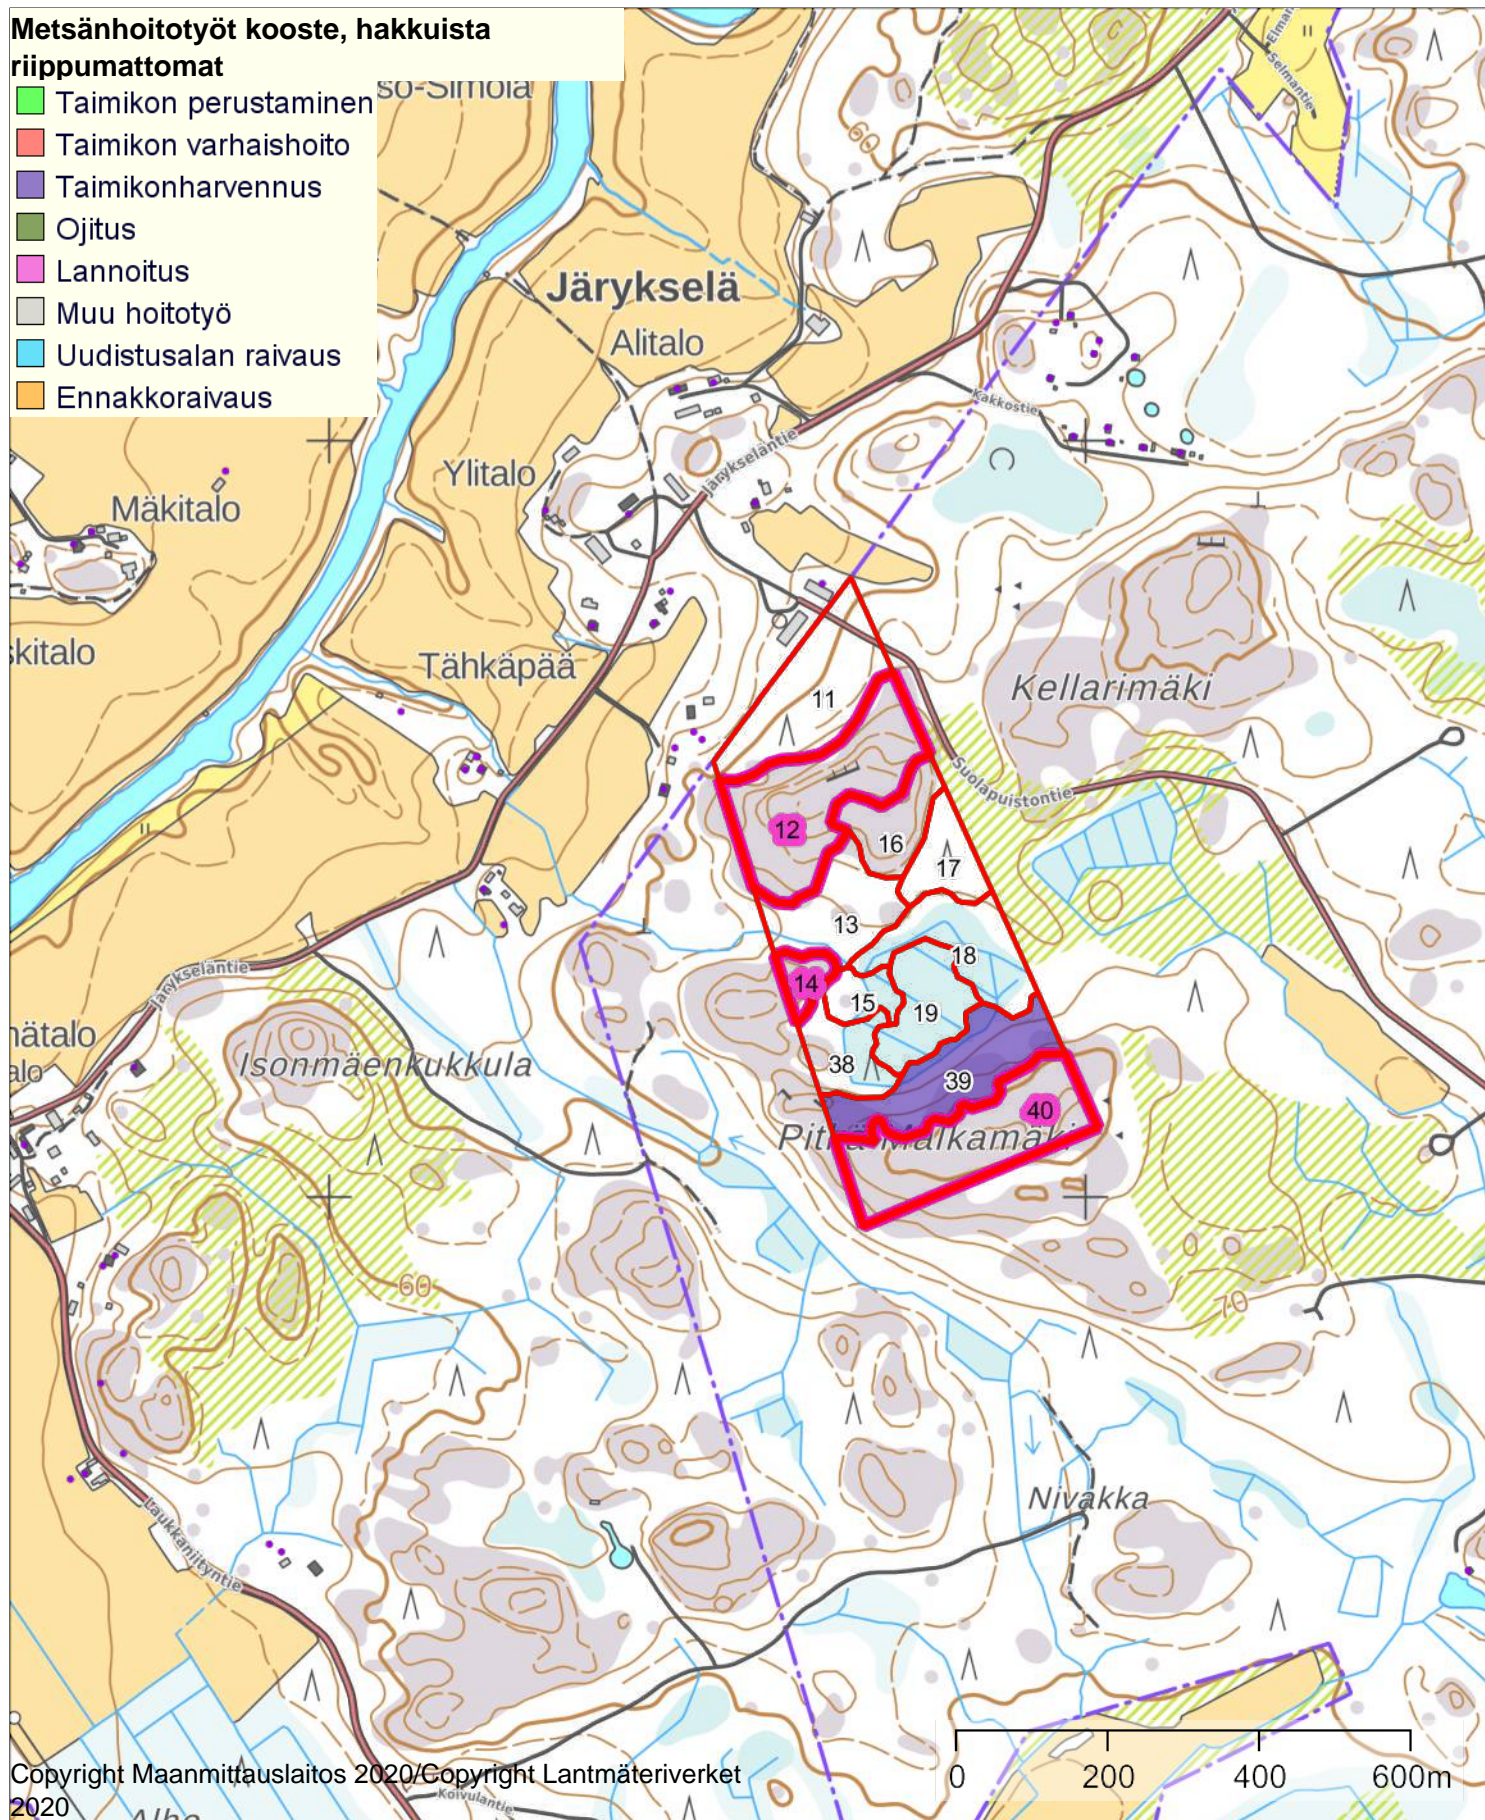

Hoitotyöt

Mittakaava
1:10000

Omistaja: Liedon kunta

Koordinaatisto

ETRS-TM35FIN

Keskipiste

(256557, 6725371)

Tulostettu

30.11.2021

Metsänhoitotyöt kooste, hakkuista riippumattomat

- Taimikon perustaminen
- Taimikon varhaishoito
- Taimikonharvennus
- Ojitus
- Lannoitus
- Muu hoitotyö
- Uudistusalan raivaus
- Ennakkoraivaus