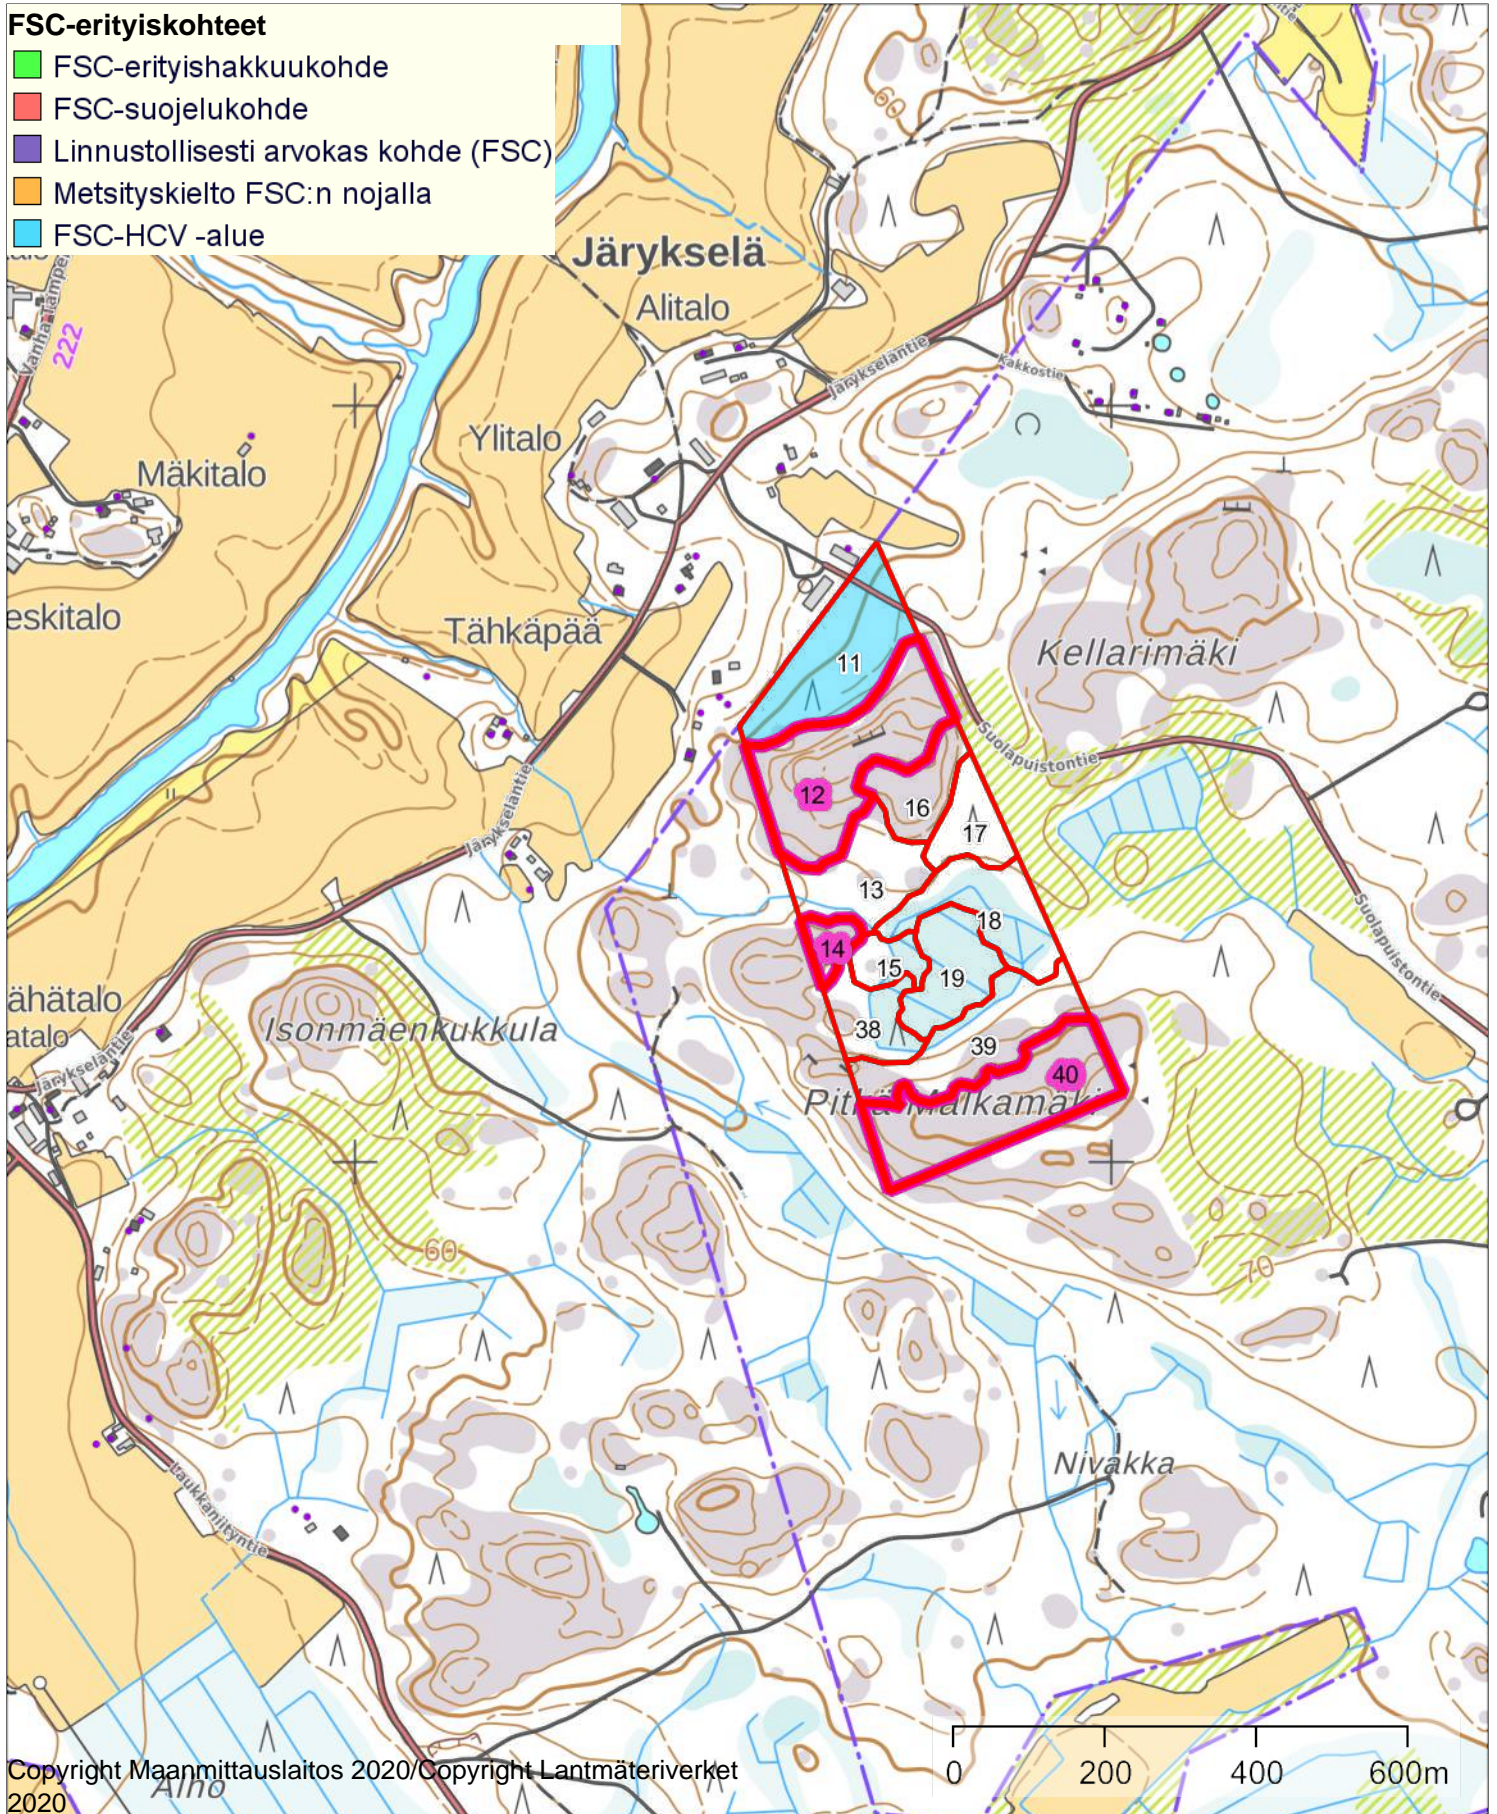

FSC-kohteet

Mittakaava
1:10000

Liedon kunta

Koordinaatisto

ETRS-TM35FIN

Keskipiste

(256519, 6725330)

Tulostettu

28.9.2021

FSC-erityiskohteet

- FSC-erityishakkuukohte
- FSC-suojelukohde
- Linnustollisesti arvokas kohde (FSC)
- Metsityskielto FSC:n nojalla
- FSC-HCV -alue