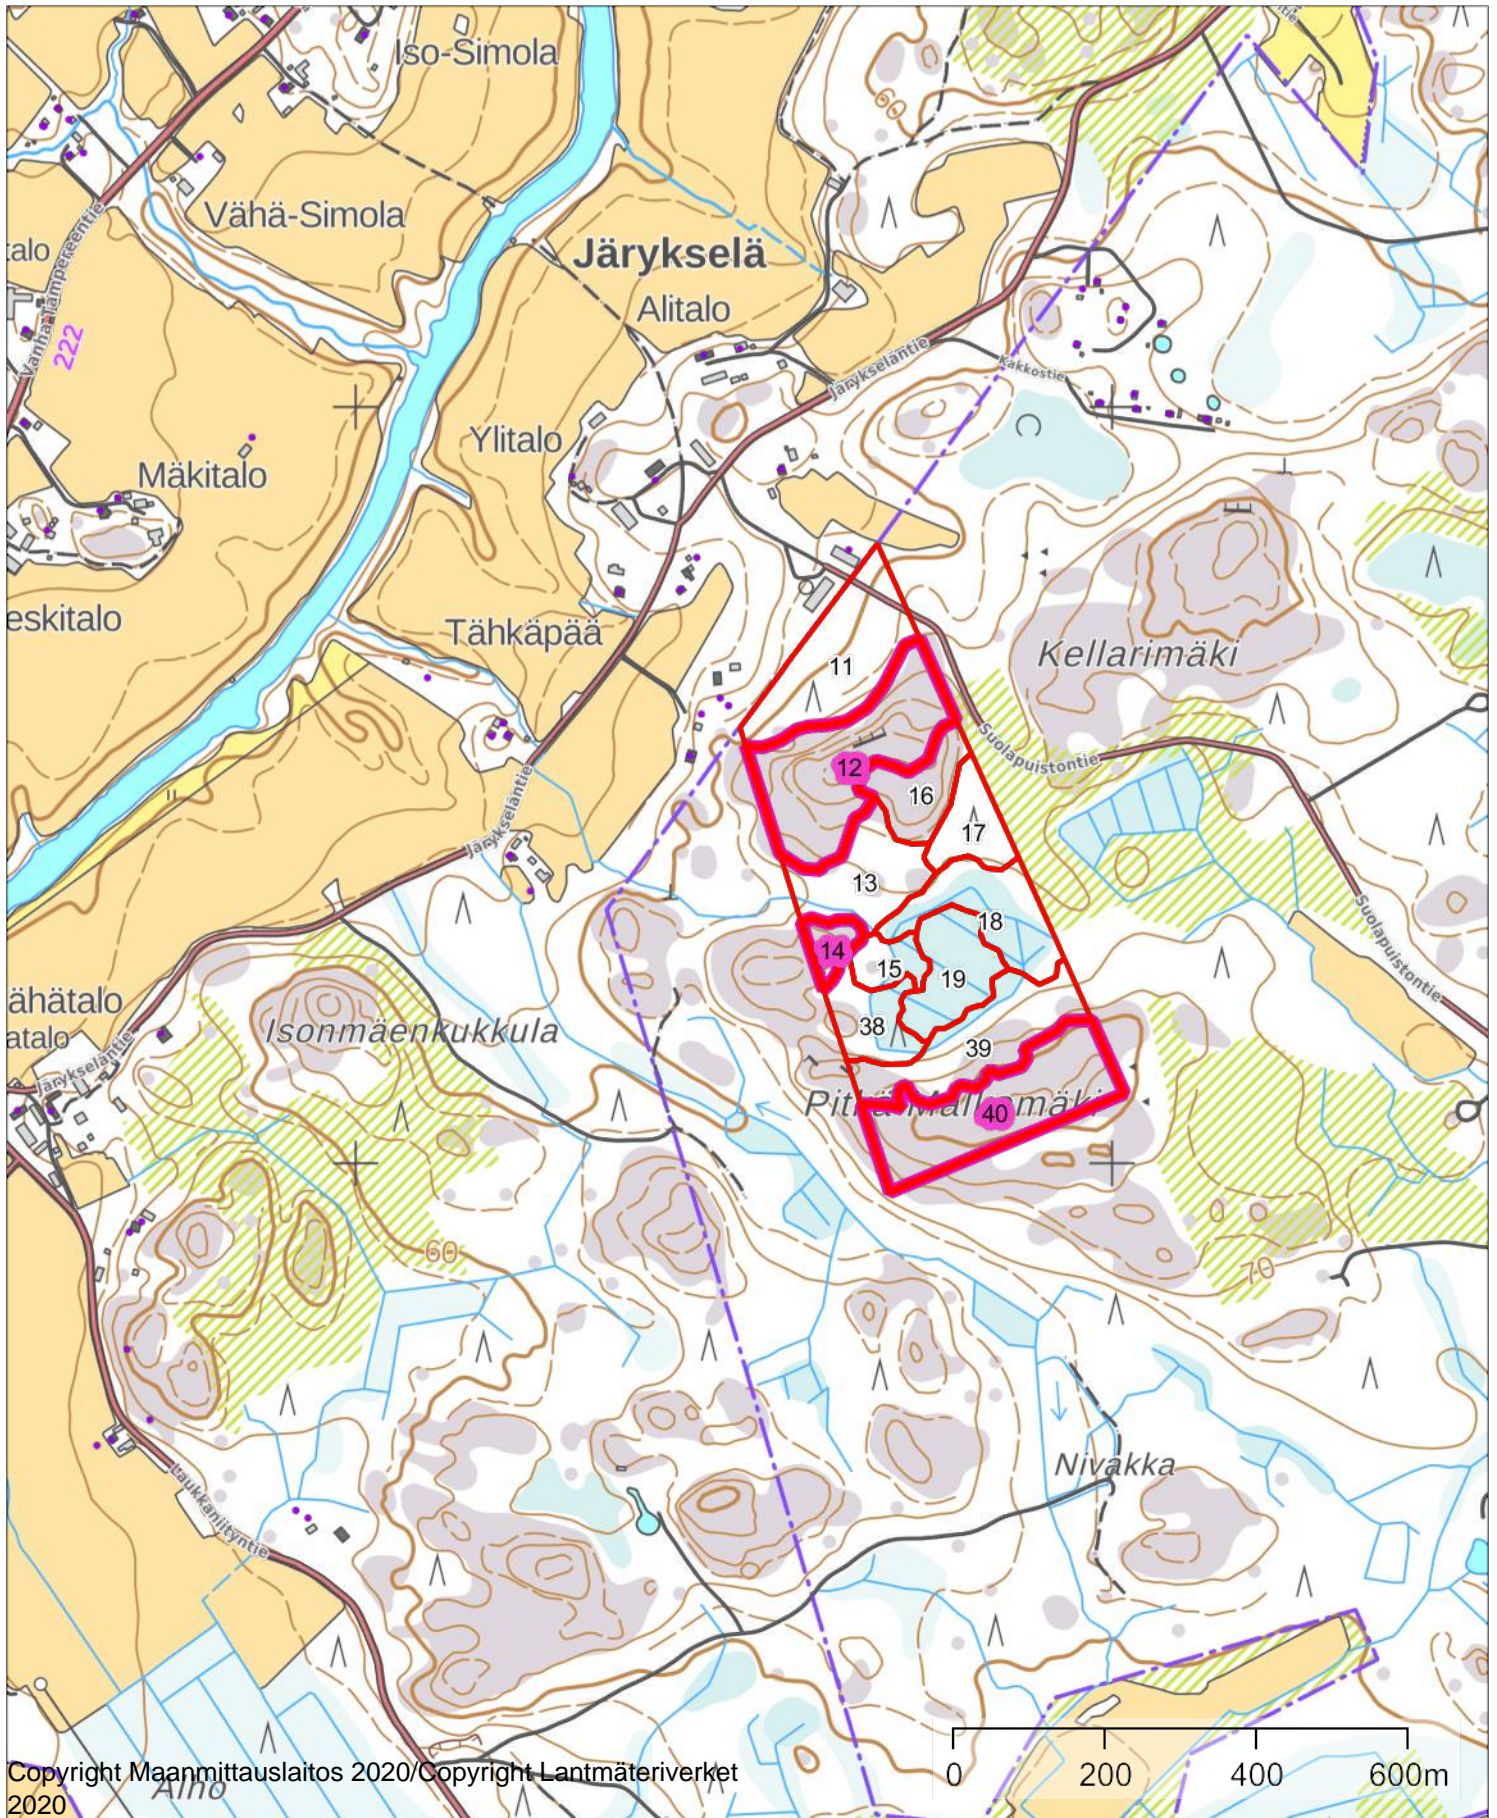

Peruskartta

Mittakaava
1:10000

Liedon kunta

Koordinaatisto

ETRS-TM35FIN

Keskipiste

(256518, 6725329)

Tulostettu

28.9.2021