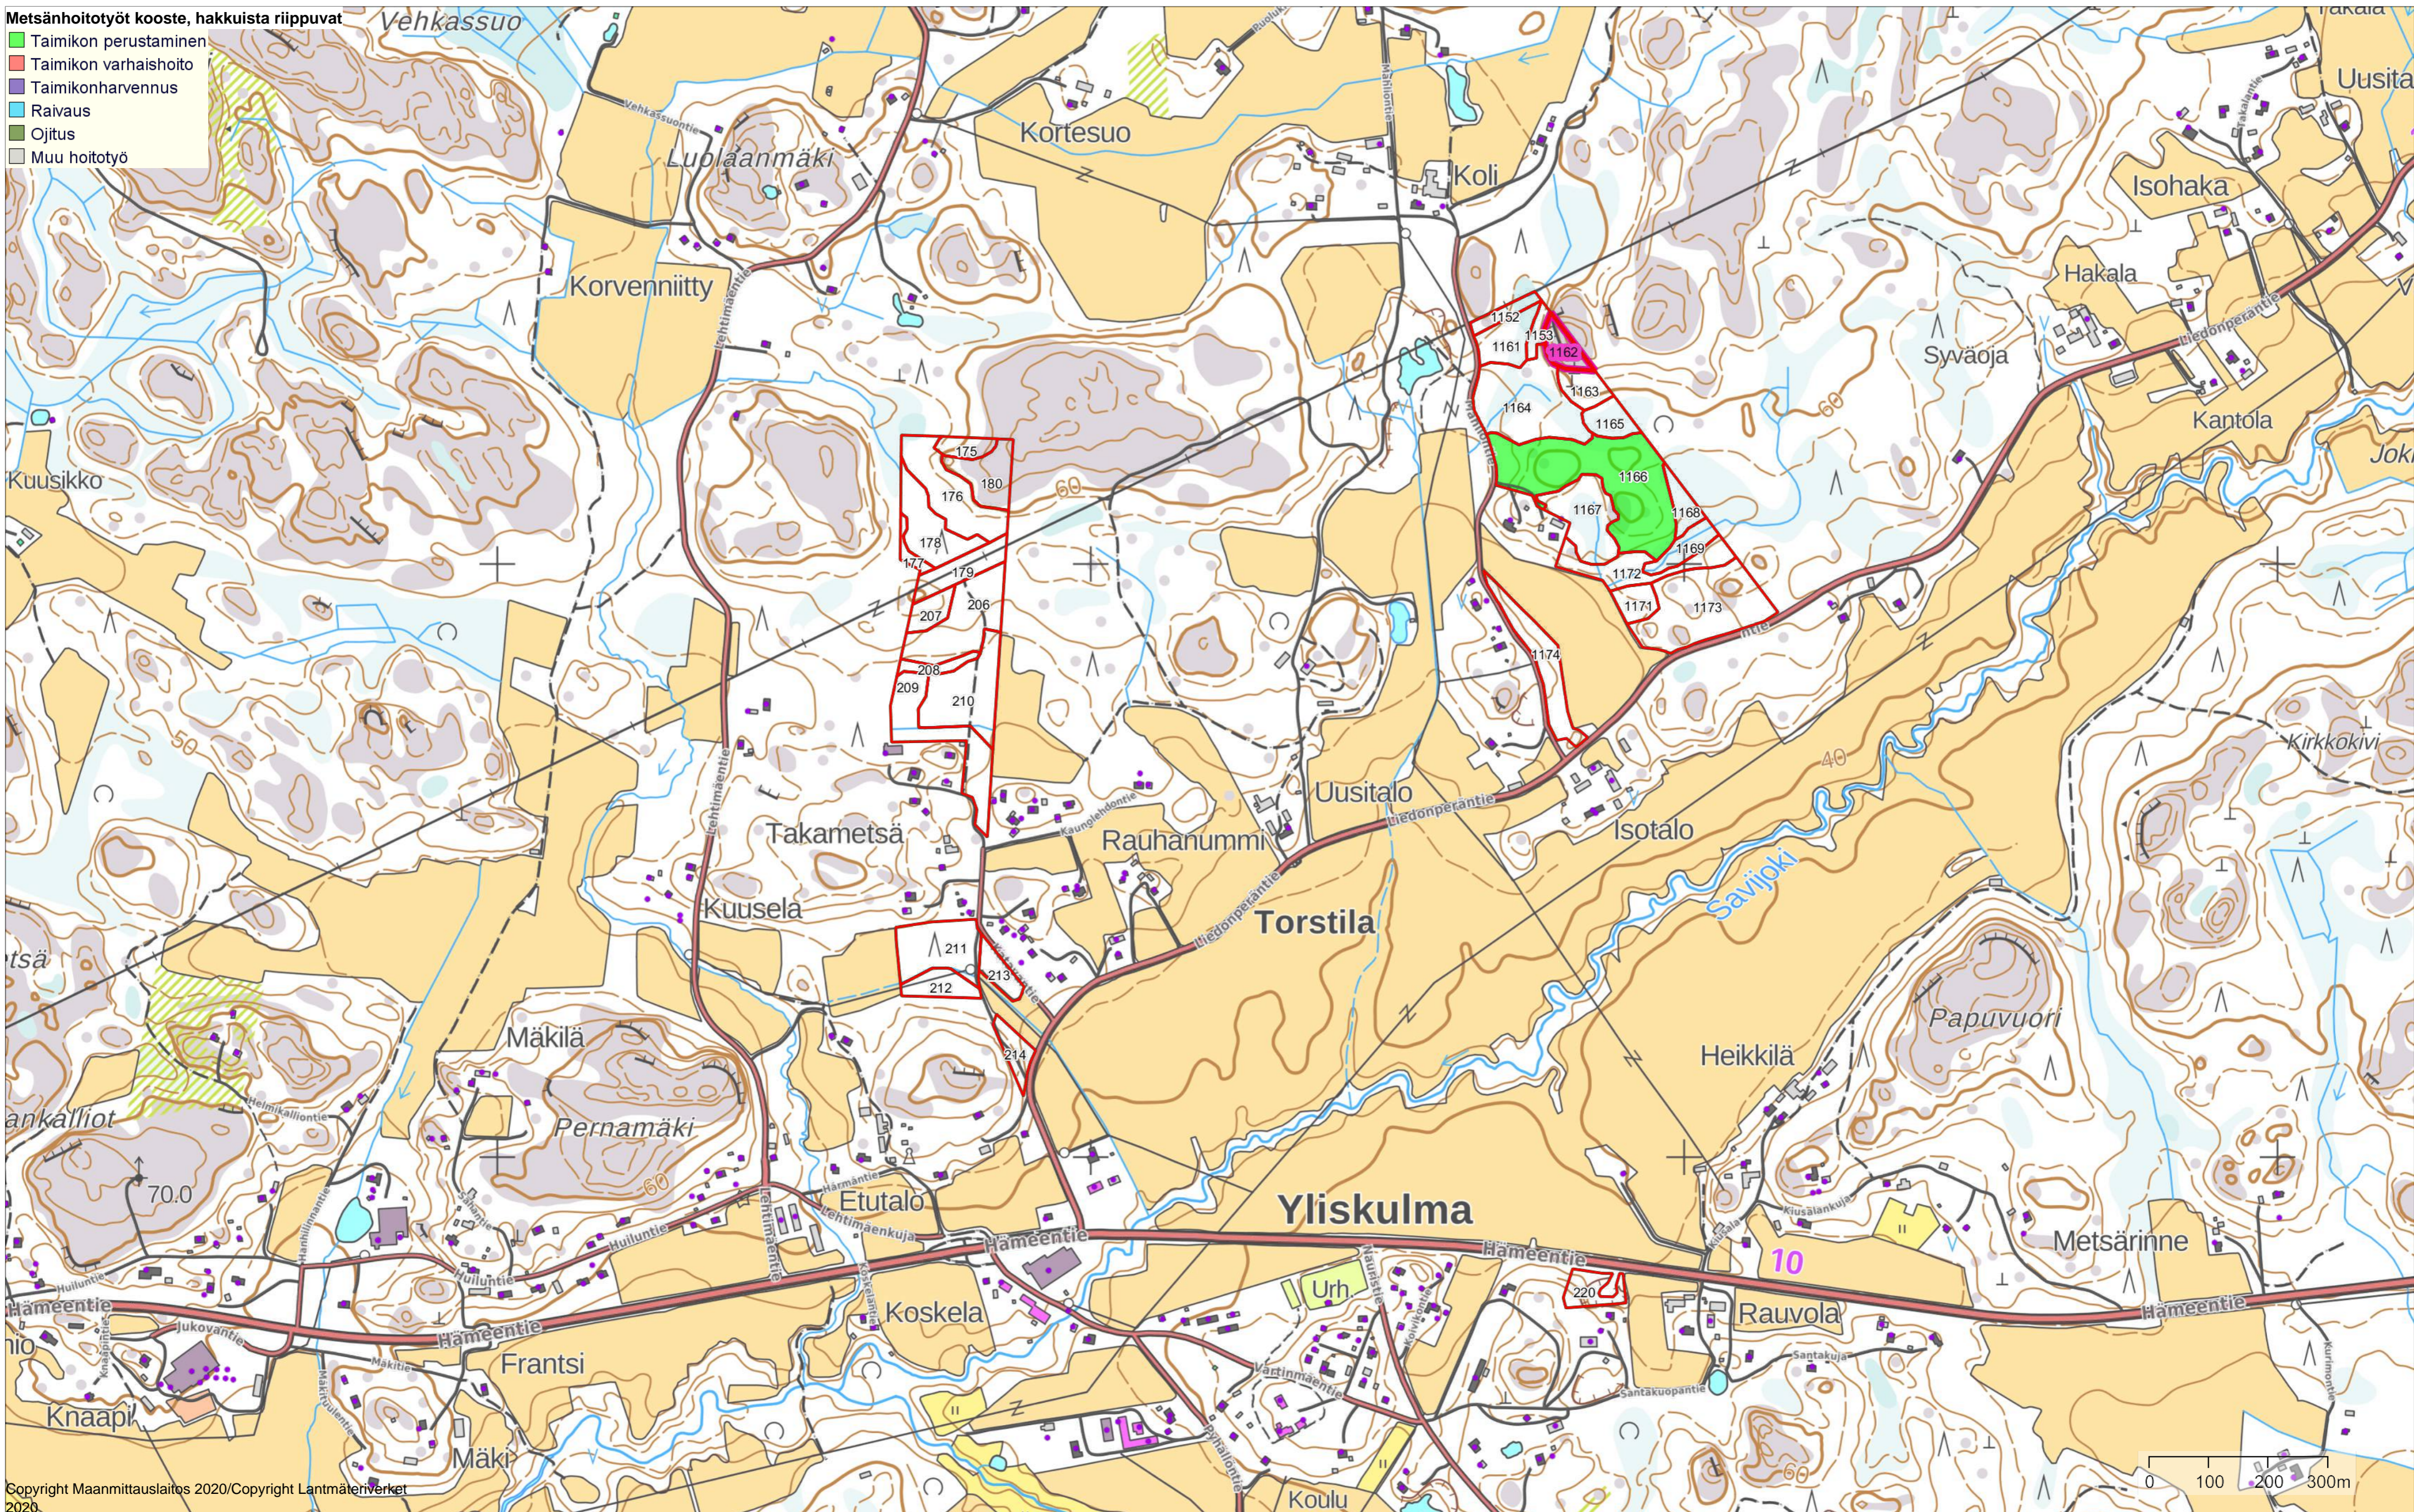

Hoitotyöt

Omistaja: Liedon kunta

1:7000

ETRS-TM35FIN Koordinaatio
(258201, 6720668) Keskipiste
30.11.2021 Tulostettu

Metsänhoitotyöt kooste, hakkuista riippuvat

- Taimikon perustaminen
- Taimikon varhaishoito
- Taimikonharvennus
- Raivaus
- Ojitus
- Muu hoitotyö