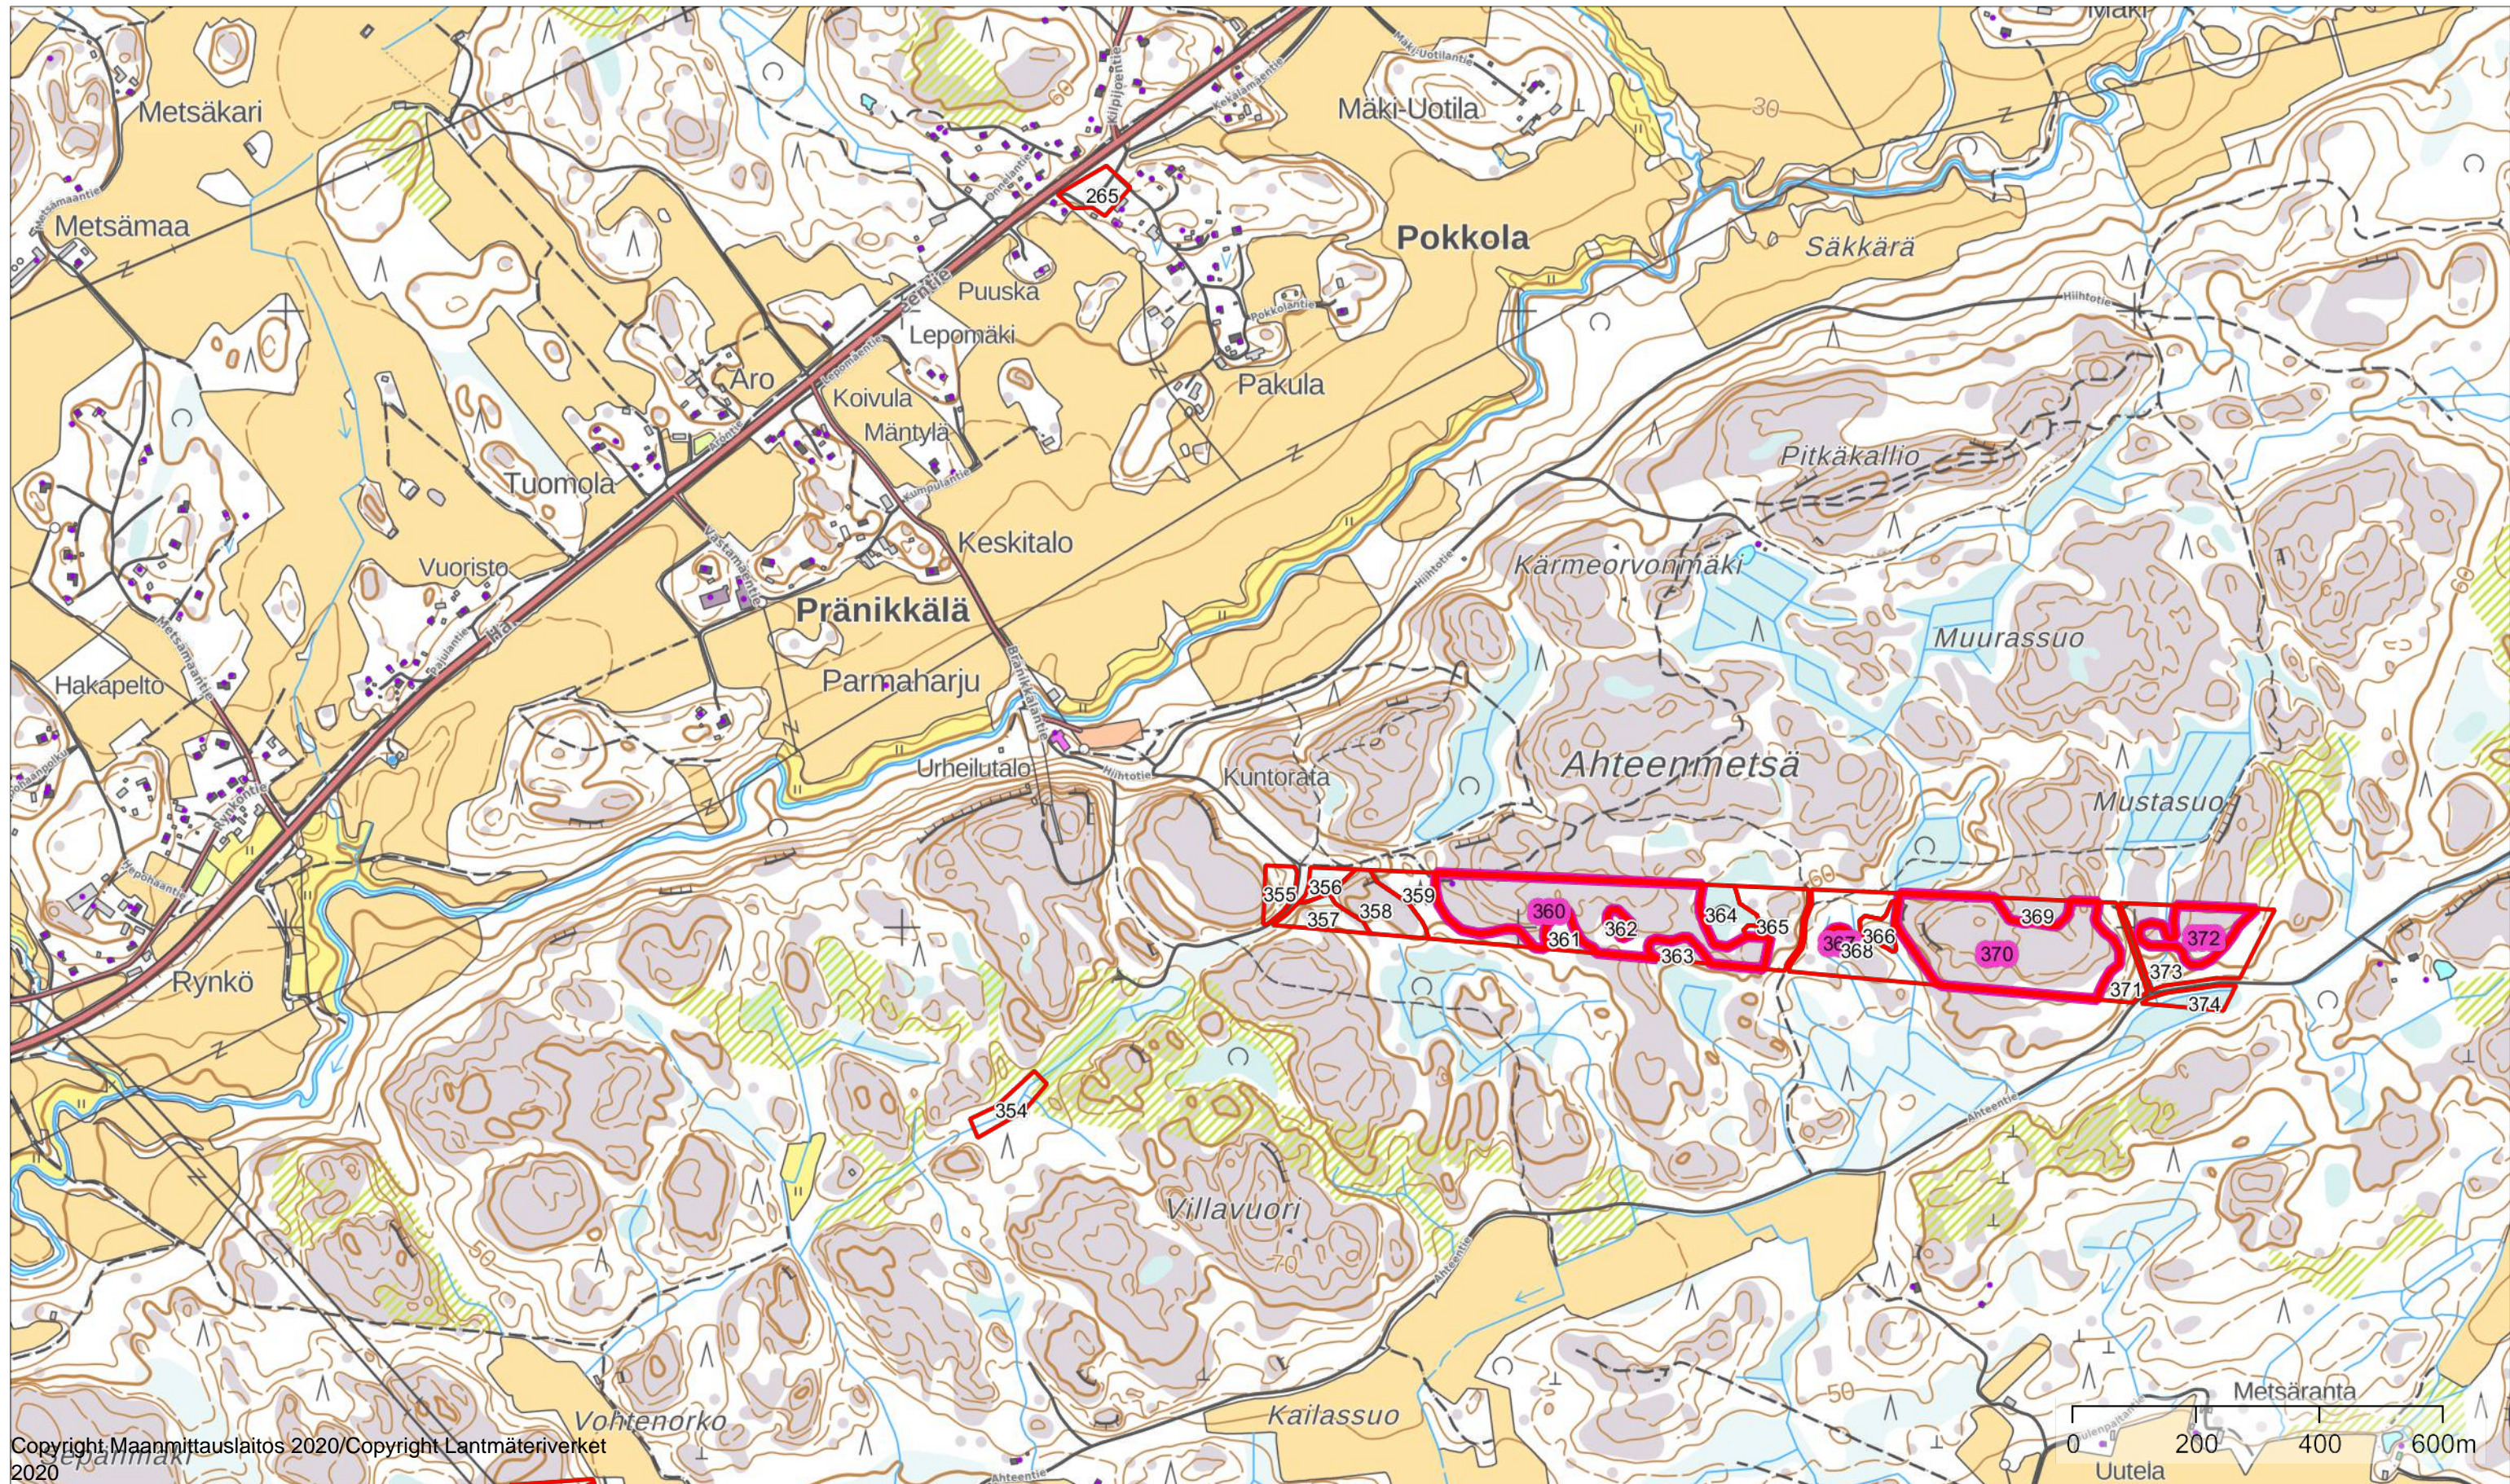

Koordinaatisto ETRS-TM35FIN  
Keskipiste (255582, 6718293)  
Tulostettu 29.9.2021