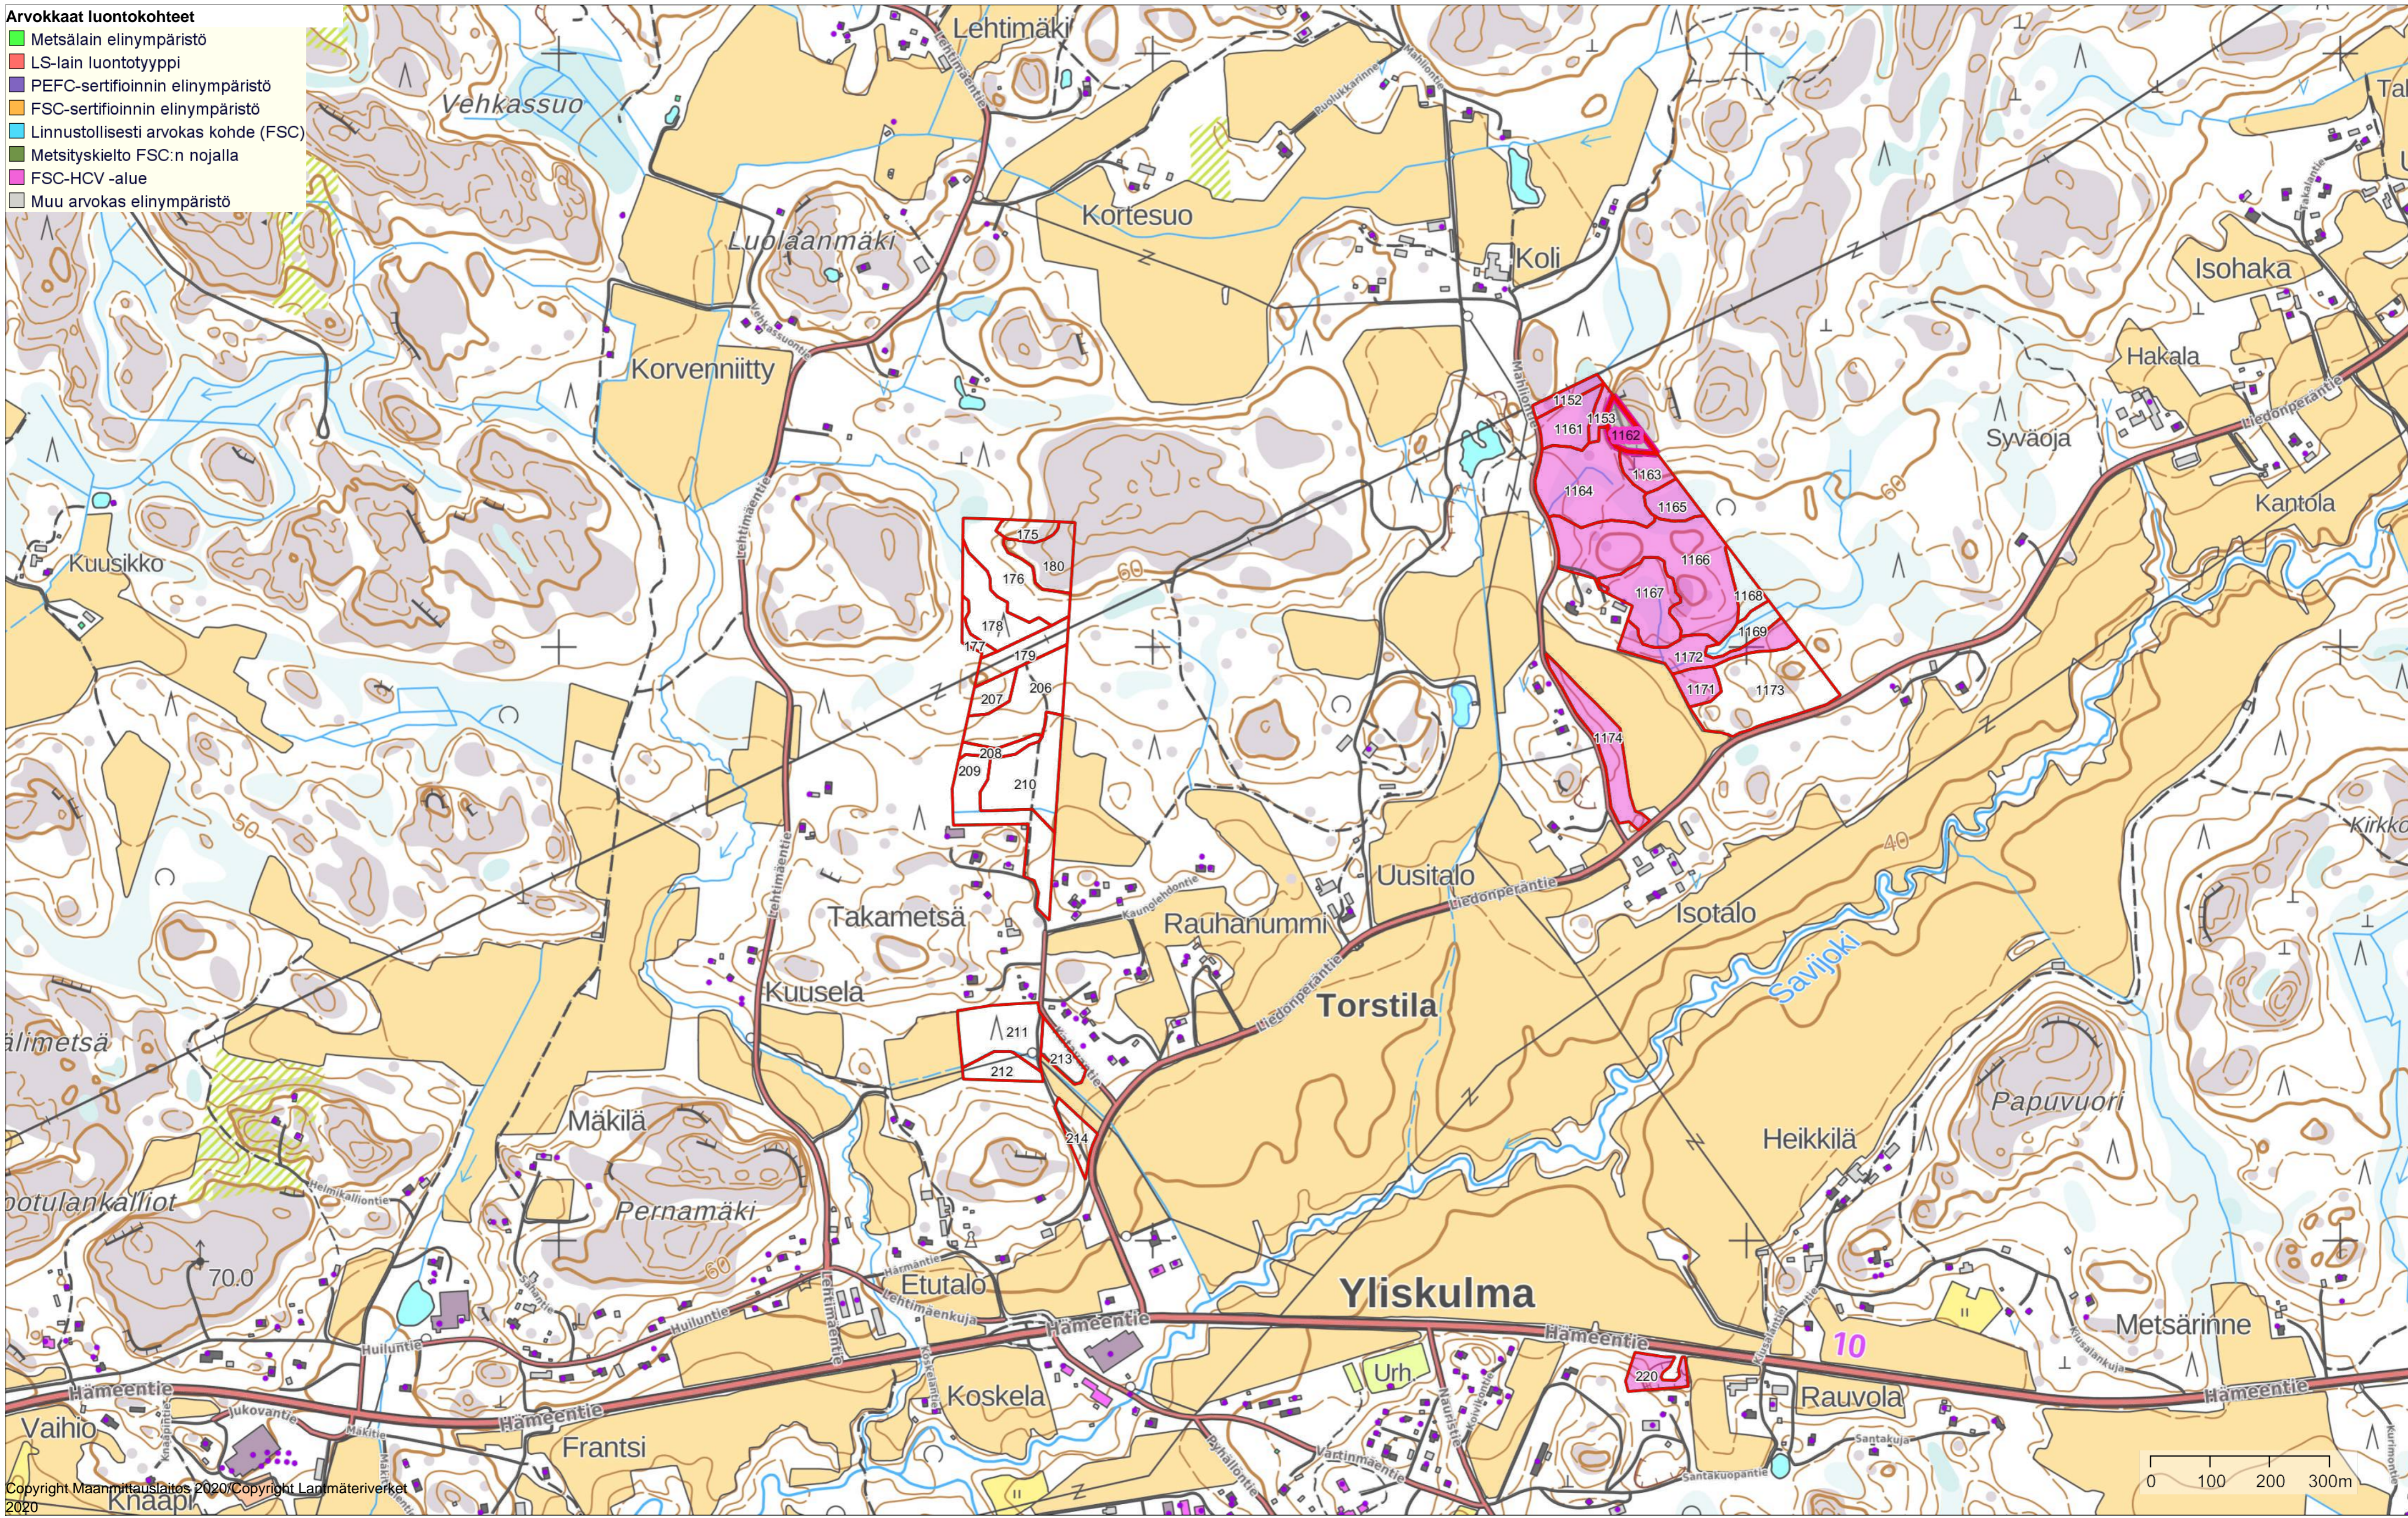

1. **Arvokkaat luontokohteet**
2. Metsälain elinympäristö
   - LS-lain luontotyyppi
   - PEFC-sertifioinnin elinympäristö
   - FSC-sertifioinnin elinympäristö
   - Linnustollisesti arvokas kohde (FSC)
   - Metsäsuojelualue FSC:n nojalla
   - FSC-HCV -alue
   - Muu arvokas elinympäristö