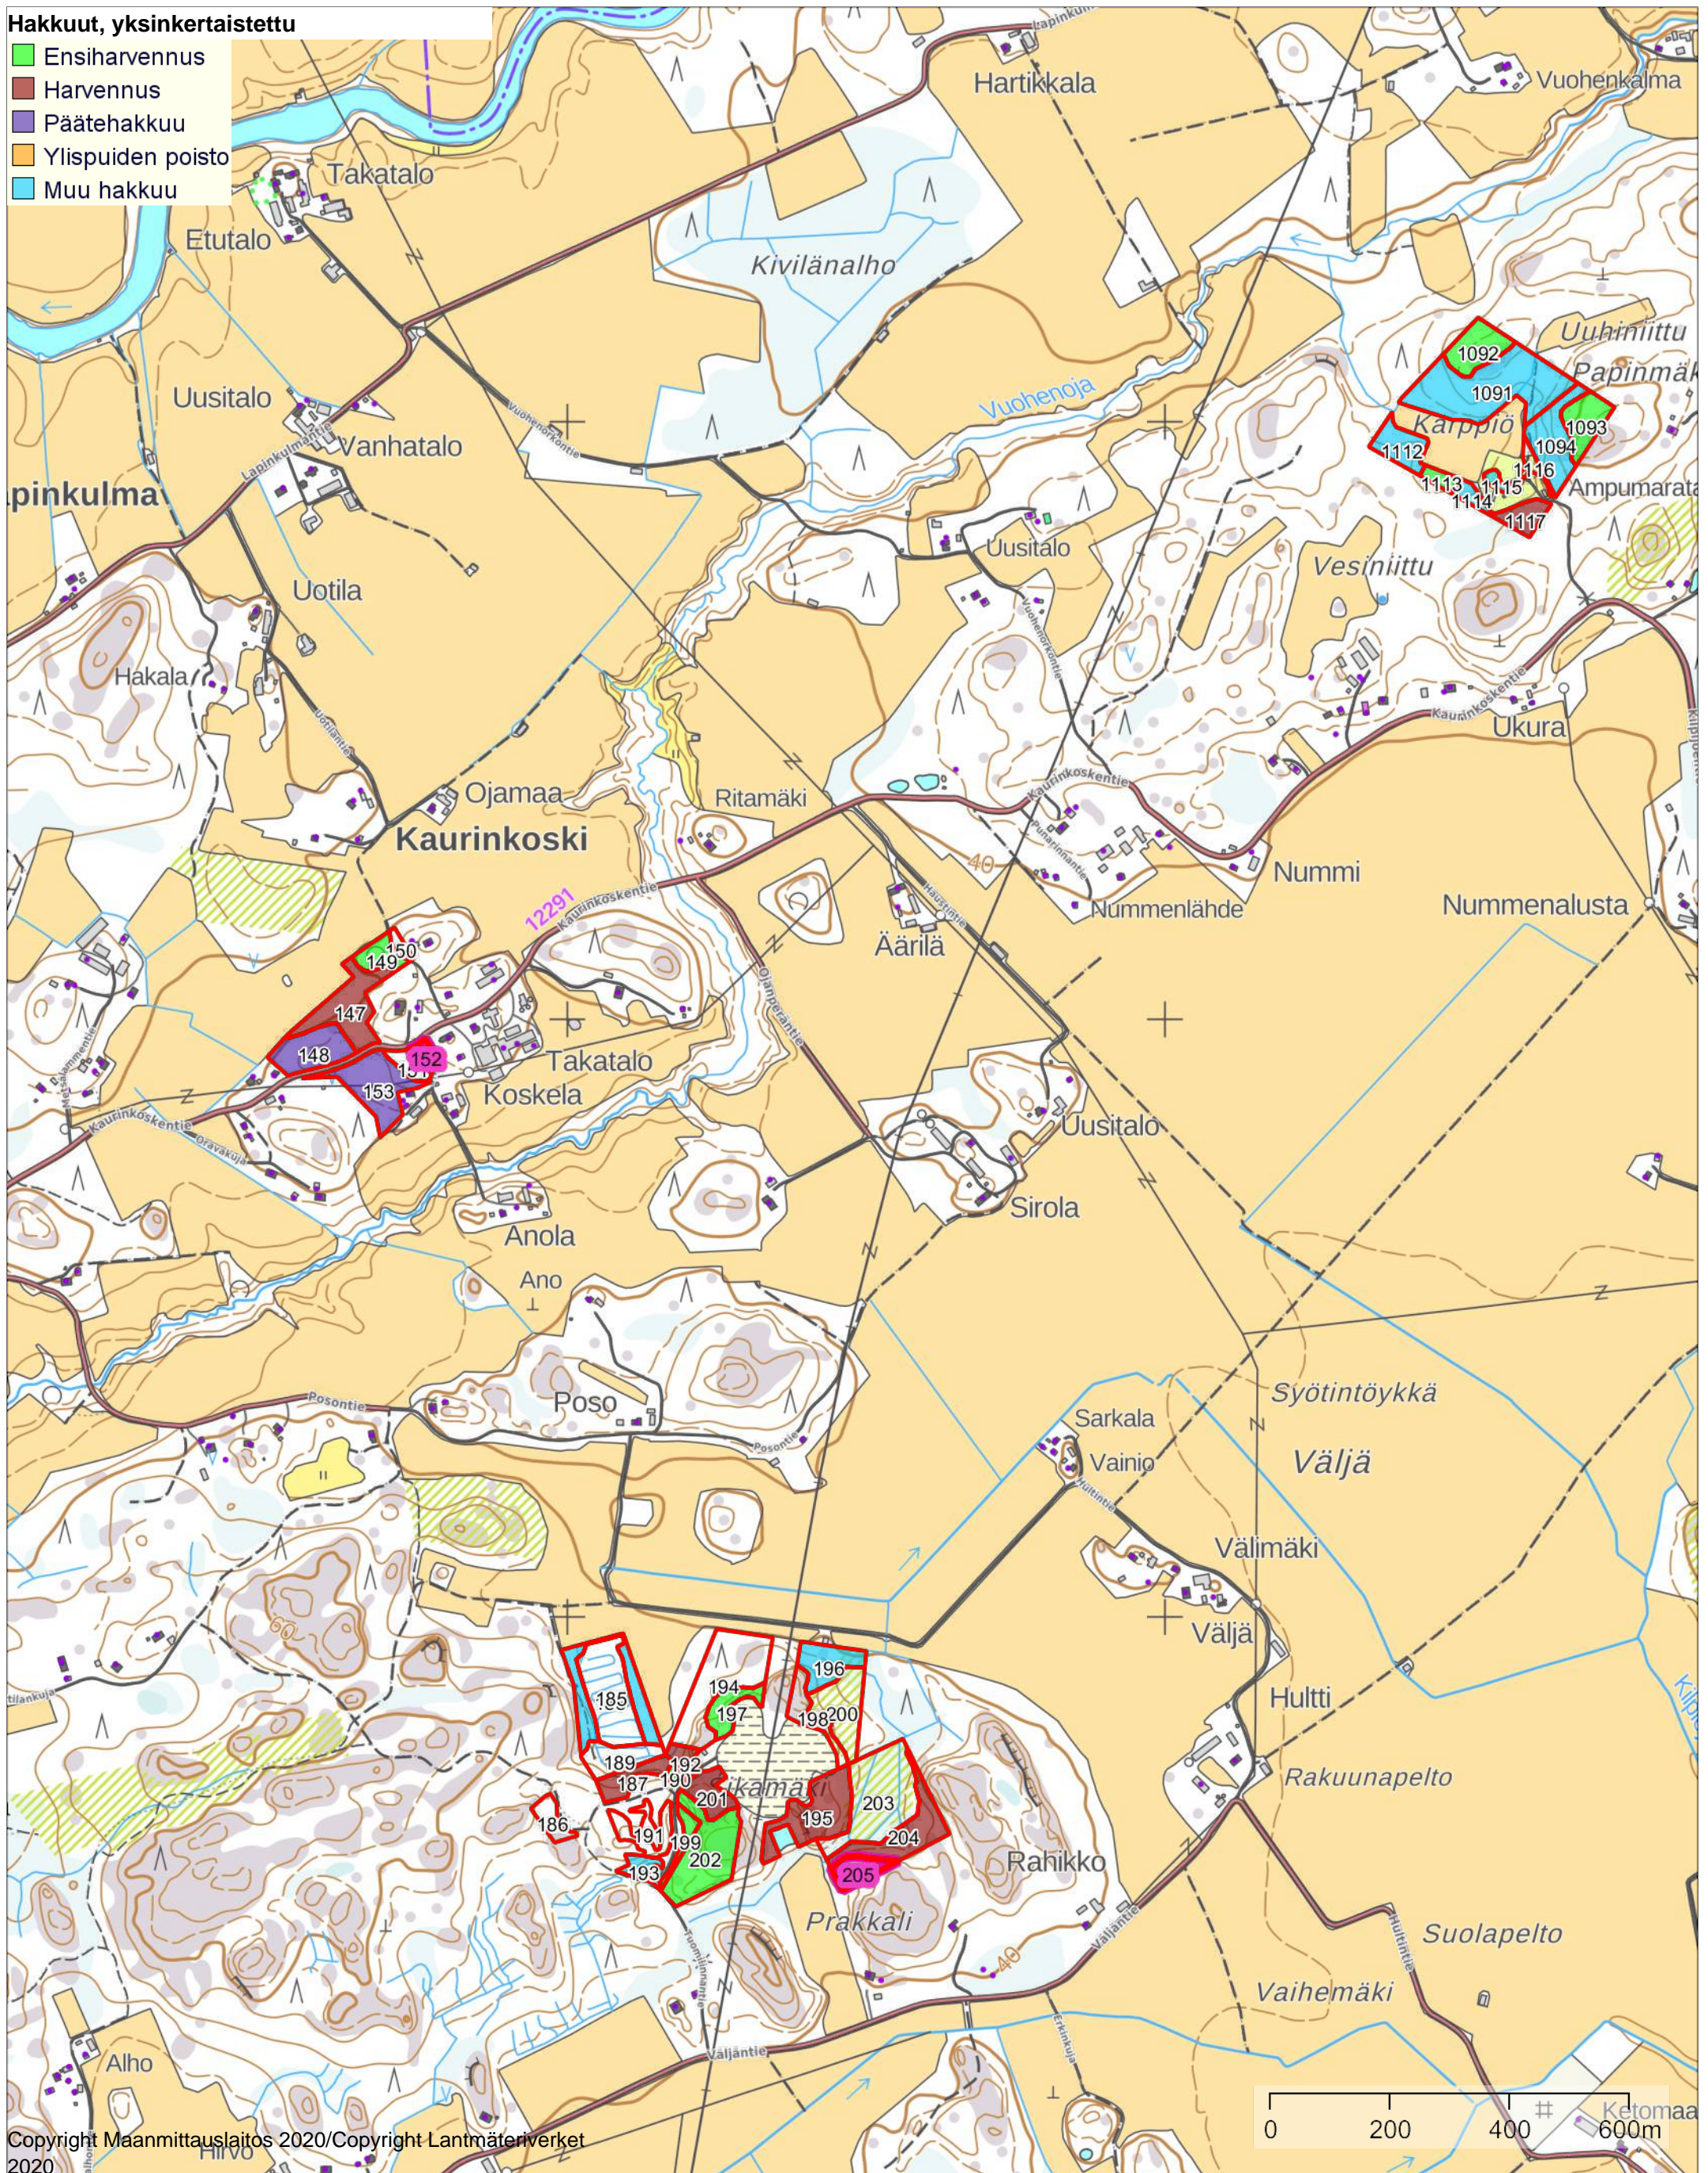

Hakkuut

Mittakaava
1:10000

Liedon kunta

Koordinaatisto ETRS-TM35FIN
Keskipiste (253477, 6721877)
Tulostettu 28.9.2021

Hakkuut, yksinkertaistettu

- Ensiharvennus
- Harvennus
- Päätehakkuu
- Ylispuiden poisto
- Muu hakkuu