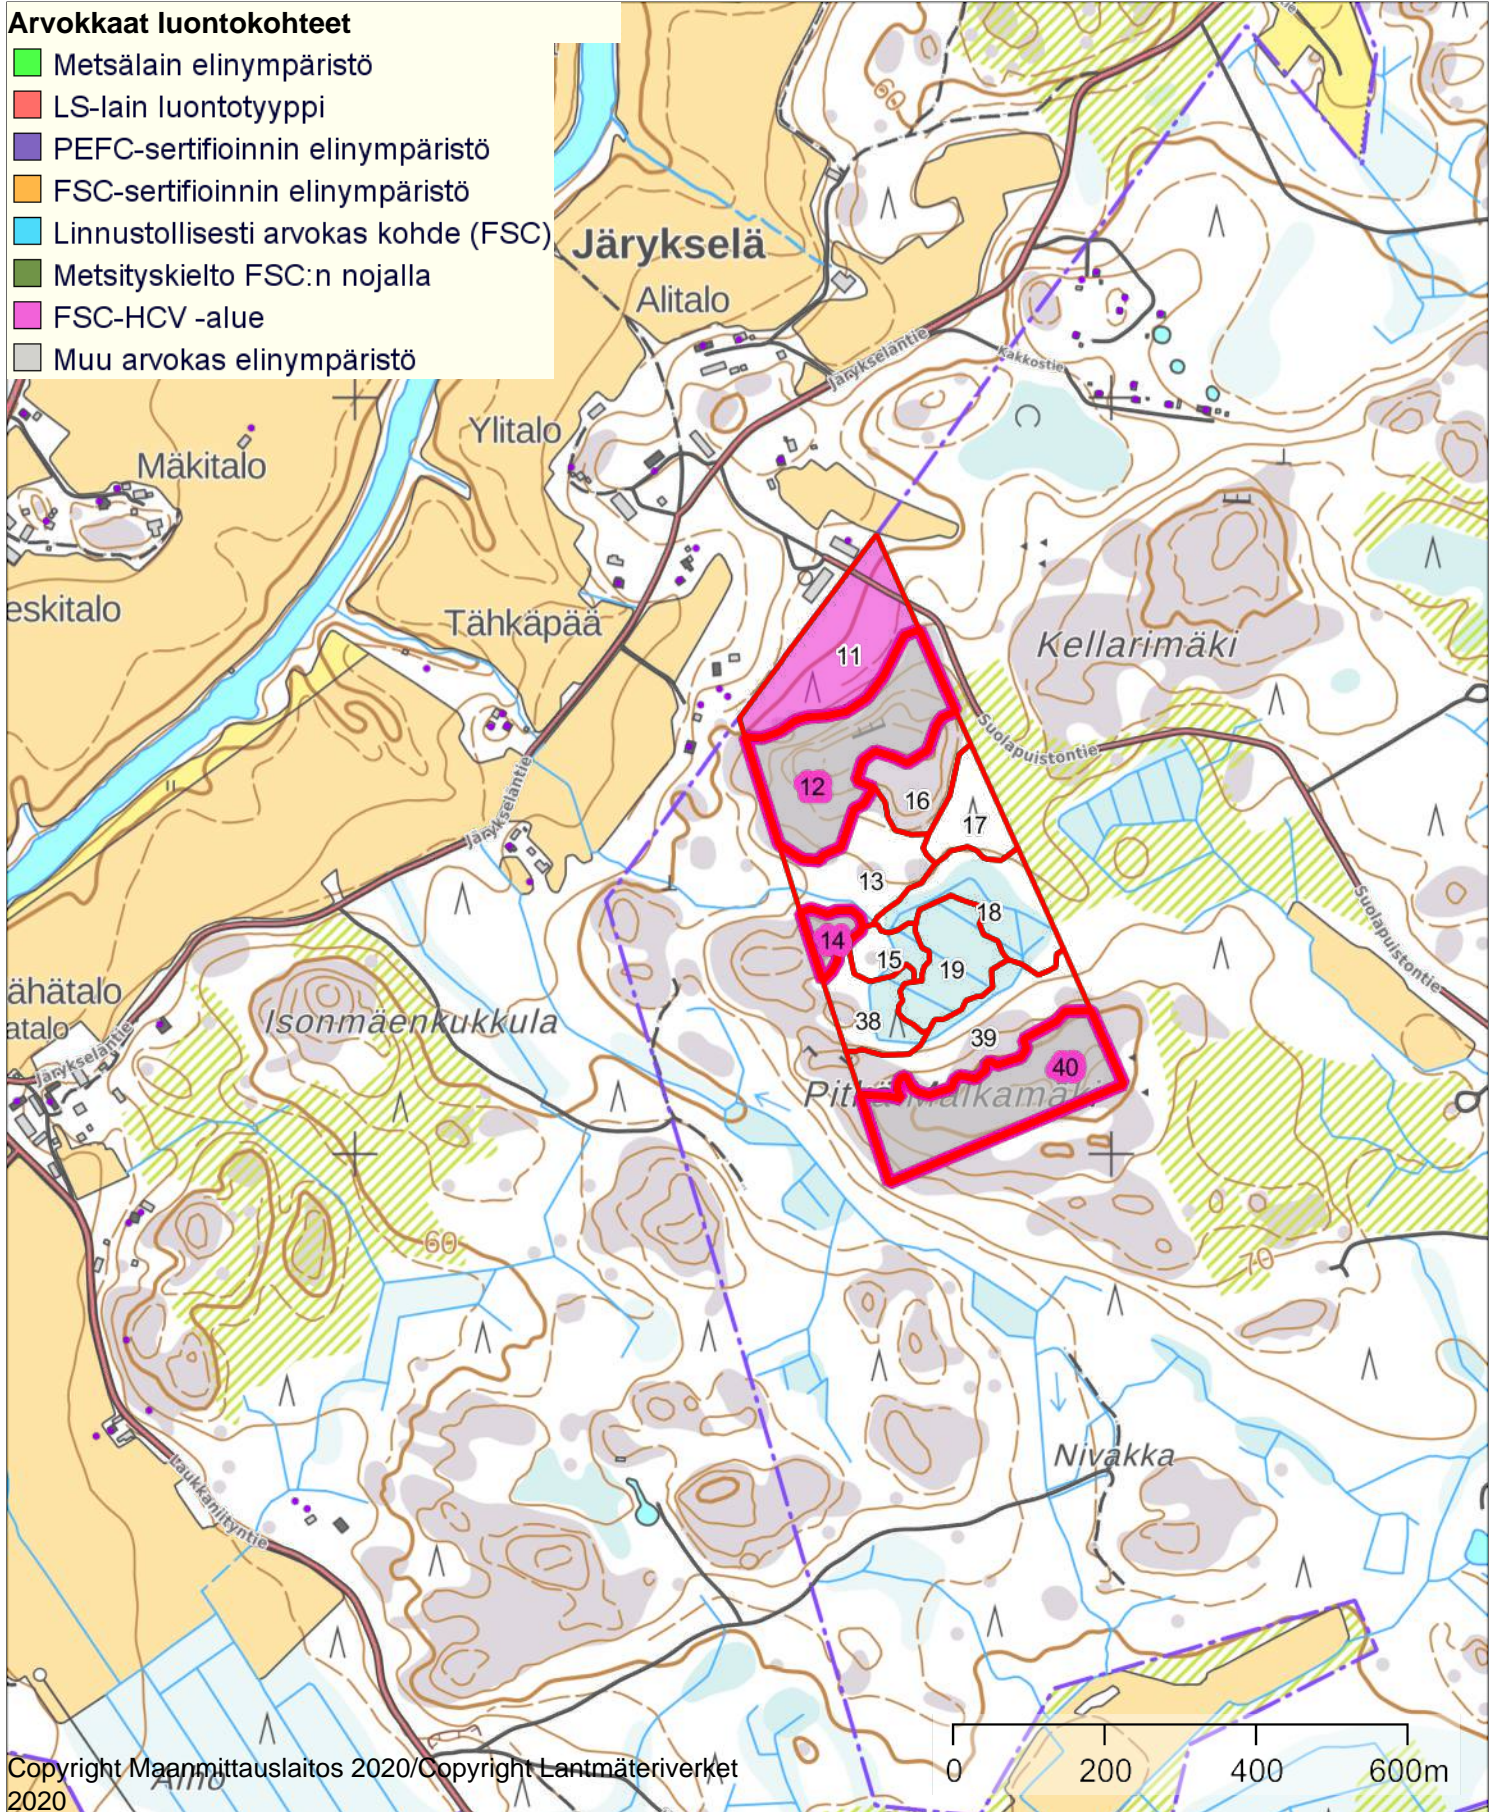

Arvokkaat luontokohteet

Mittakaava
1:10000

Liedon kunta

Koordinaatisto

ETRS-TM35FIN

Keskipiste

(256519, 6725322)

Tulostettu

28.9.2021

Arvokkaat luontokohteet

- Metsälain elinympäristö
- LS-lain luontotyyppi
- PEFC-sertifioinnin elinympäristö
- FSC-sertifioinnin elinympäristö
- Linnustollisesti arvokas kohde (FSC)
- Metsityskielto FSC:n nojalla
- FSC-HCV -alue
- Muu arvokas elinympäristö