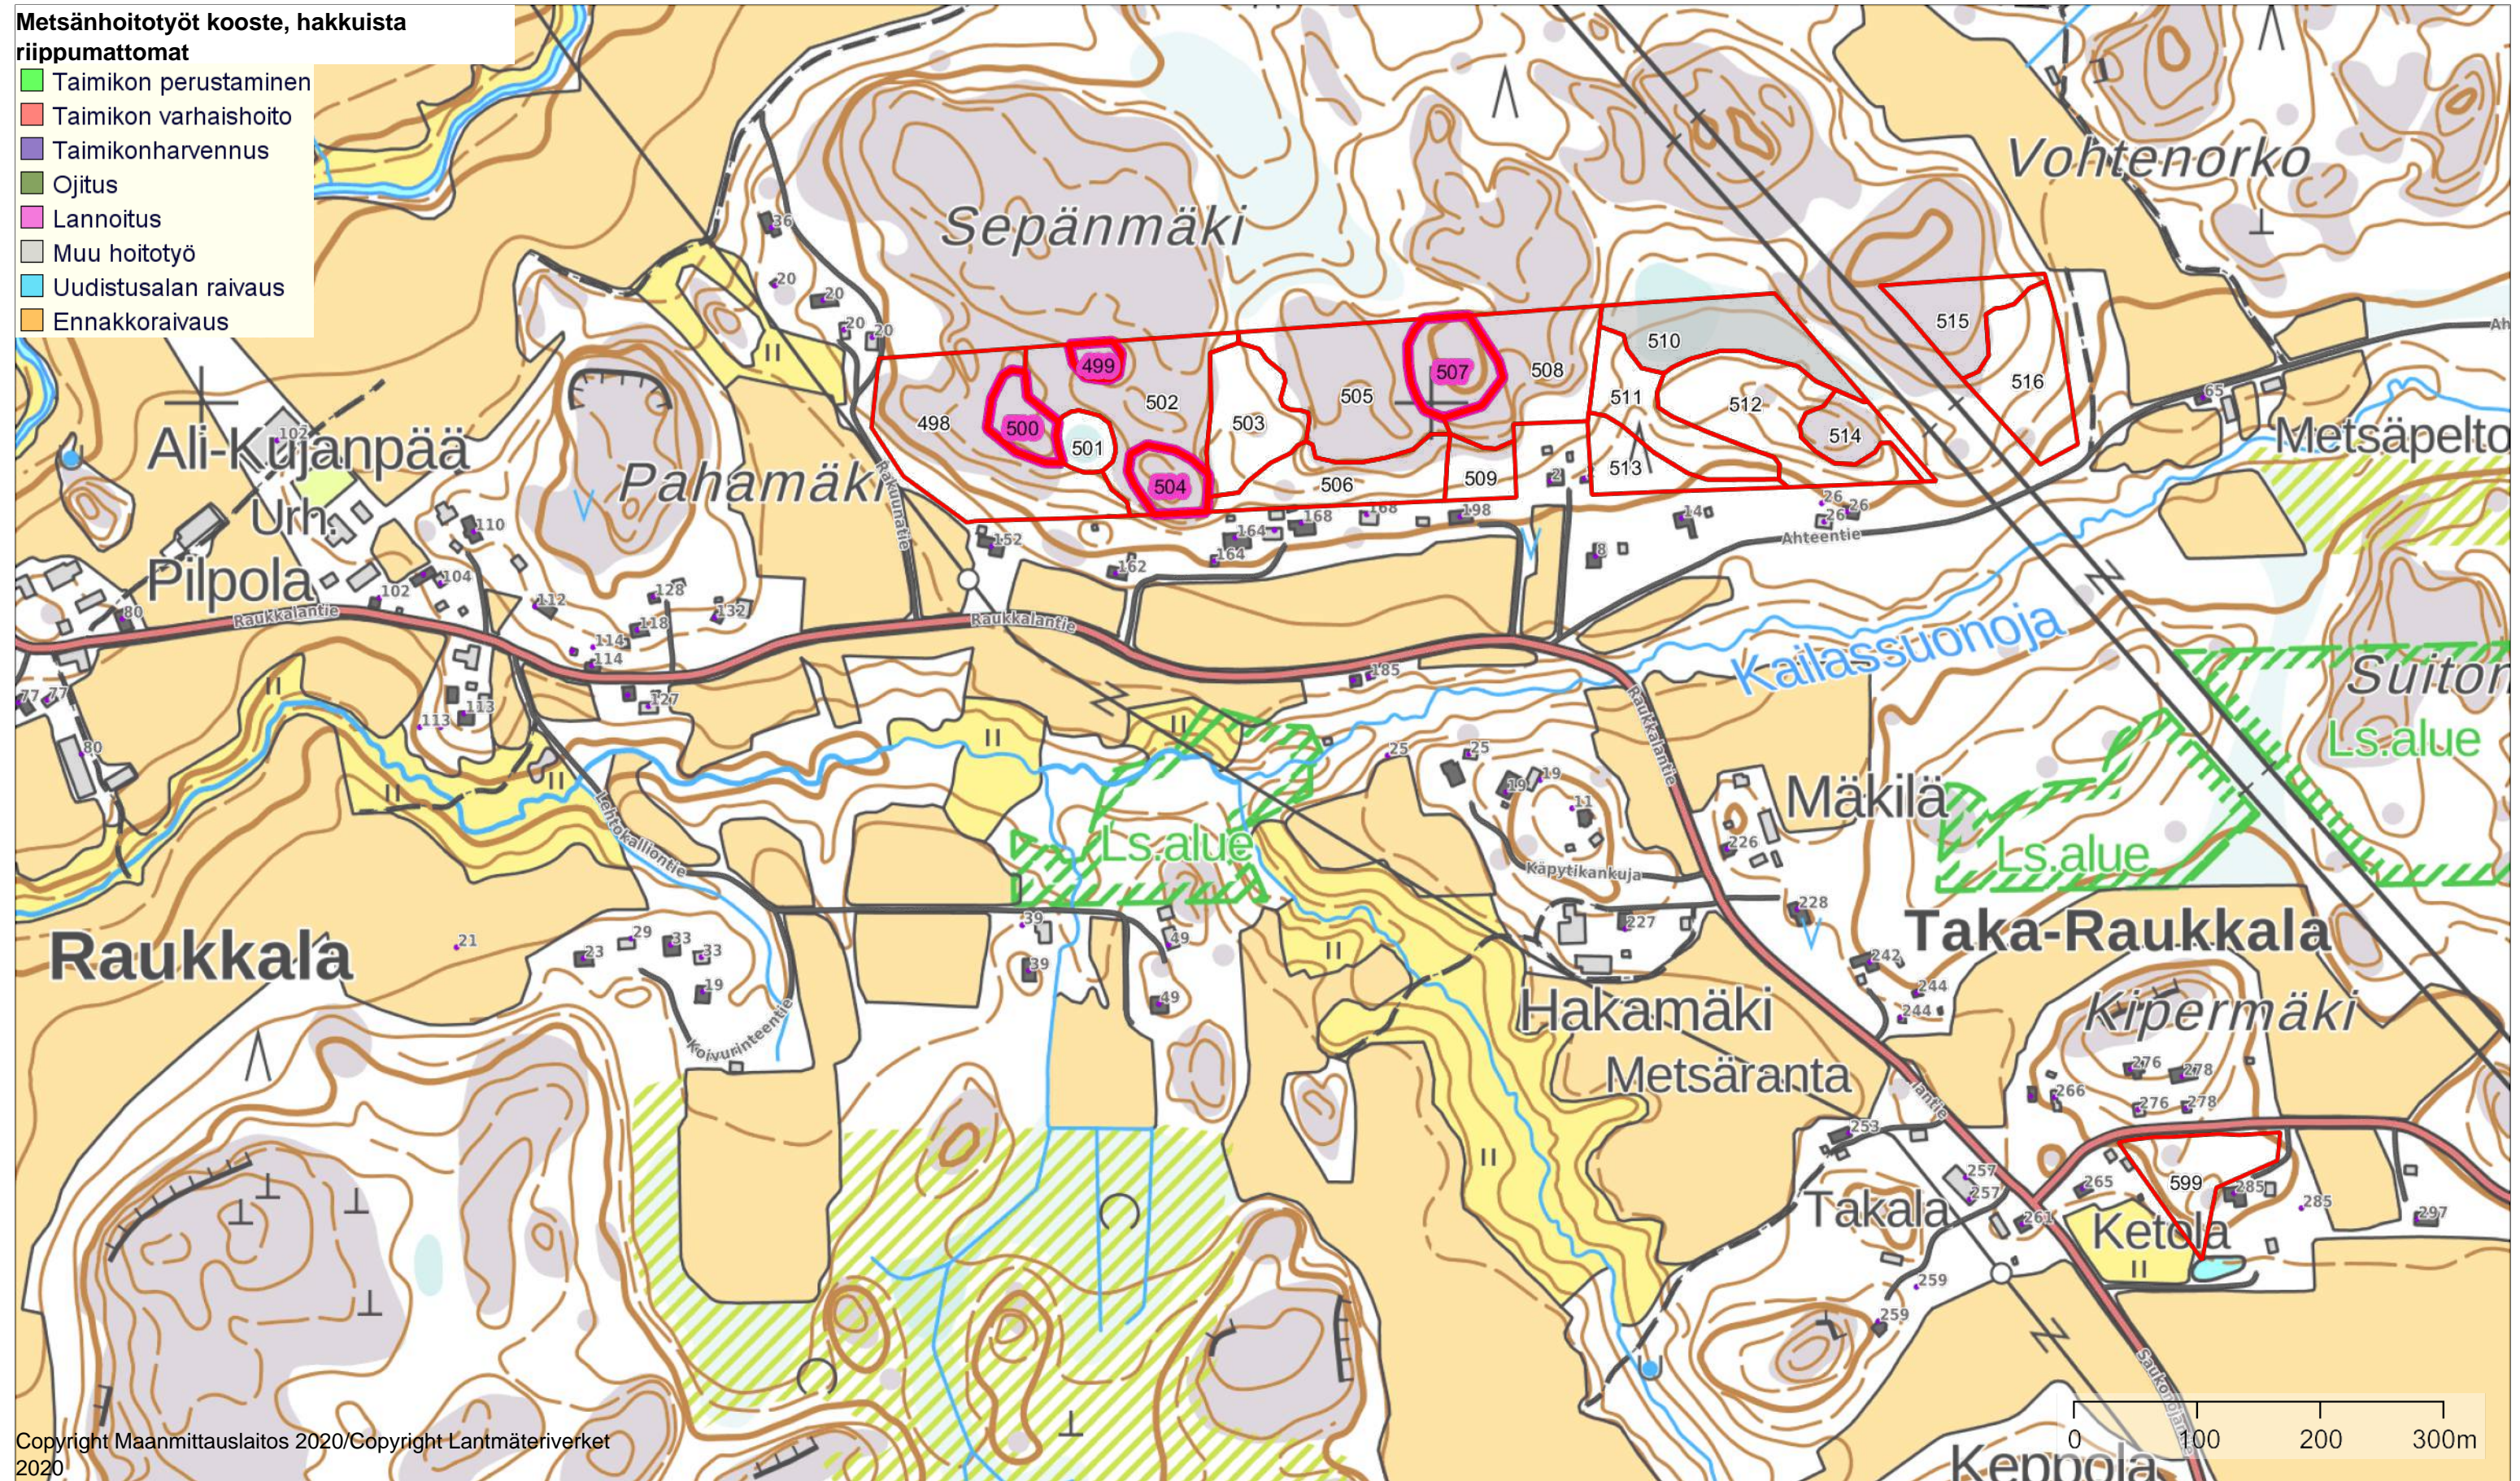

Hoitotyöt

Omistaja: Liedon kunta

Mittakaava
1:5000

Koordinaatisto ETRS-TM35FIN
Keskipiste (253863, 6716723)
Tulostettu 30.11.2021

Metsänhoitotyöt kooste, hakkuista riippumattomat

- Taimikon perustaminen
- Taimikon varhaishoito
- Taimikonharvennus
- Ojitus
- Lannoitus
- Muu hoitotyö
- Uudistusalan raivaus
- Ennakkoraivaus