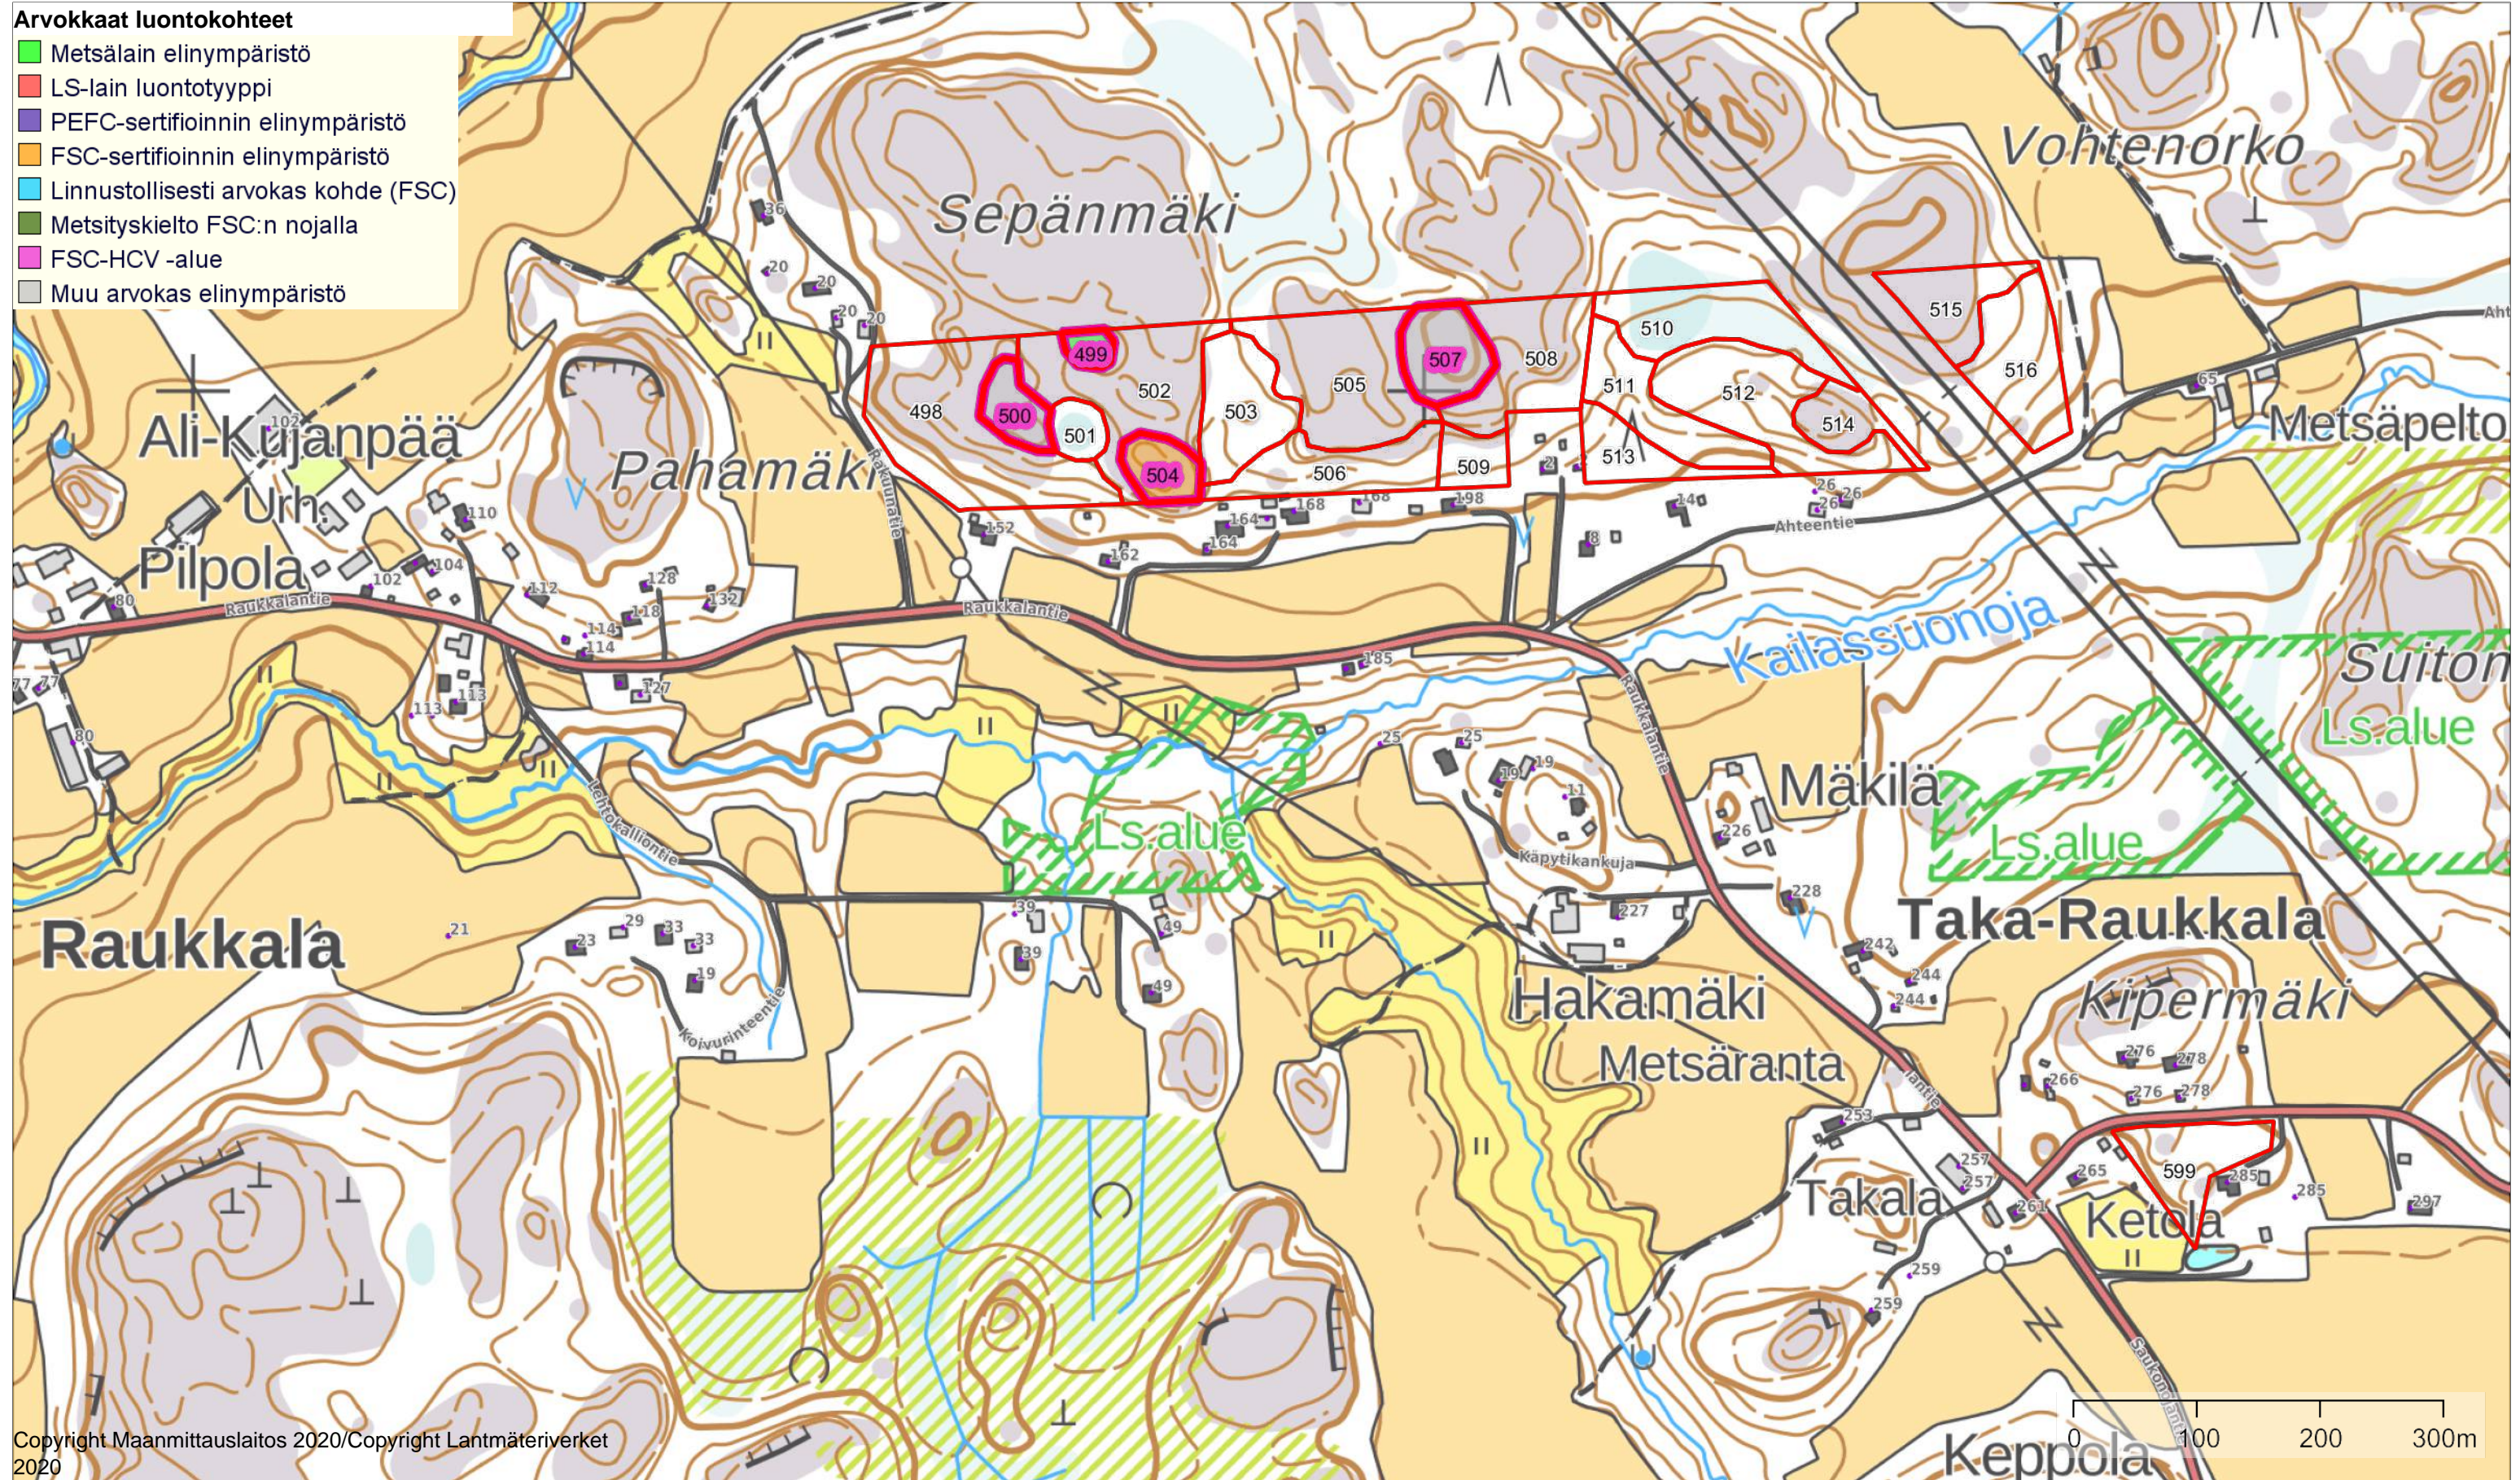

Arvokkaat luontokohteet

Mittakaava
1:5000

Omistaja: Liedon kunta

Koordinaatisto ETRS-TM35FIN
Keskipiste (253868, 6716715)
Tulostettu 30.11.2021

Arvokkaat luontokohteet

- Metsälain elinympäristö
- LS-lain luontotyyppi
- PEFC-sertifioinnin elinympäristö
- FSC-sertifioinnin elinympäristö
- Linnustollisesti arvokas kohde (FSC)
- Metsityskielto FSC:n nojalla
- FSC-HCV -alue
- Muu arvokas elinympäristö