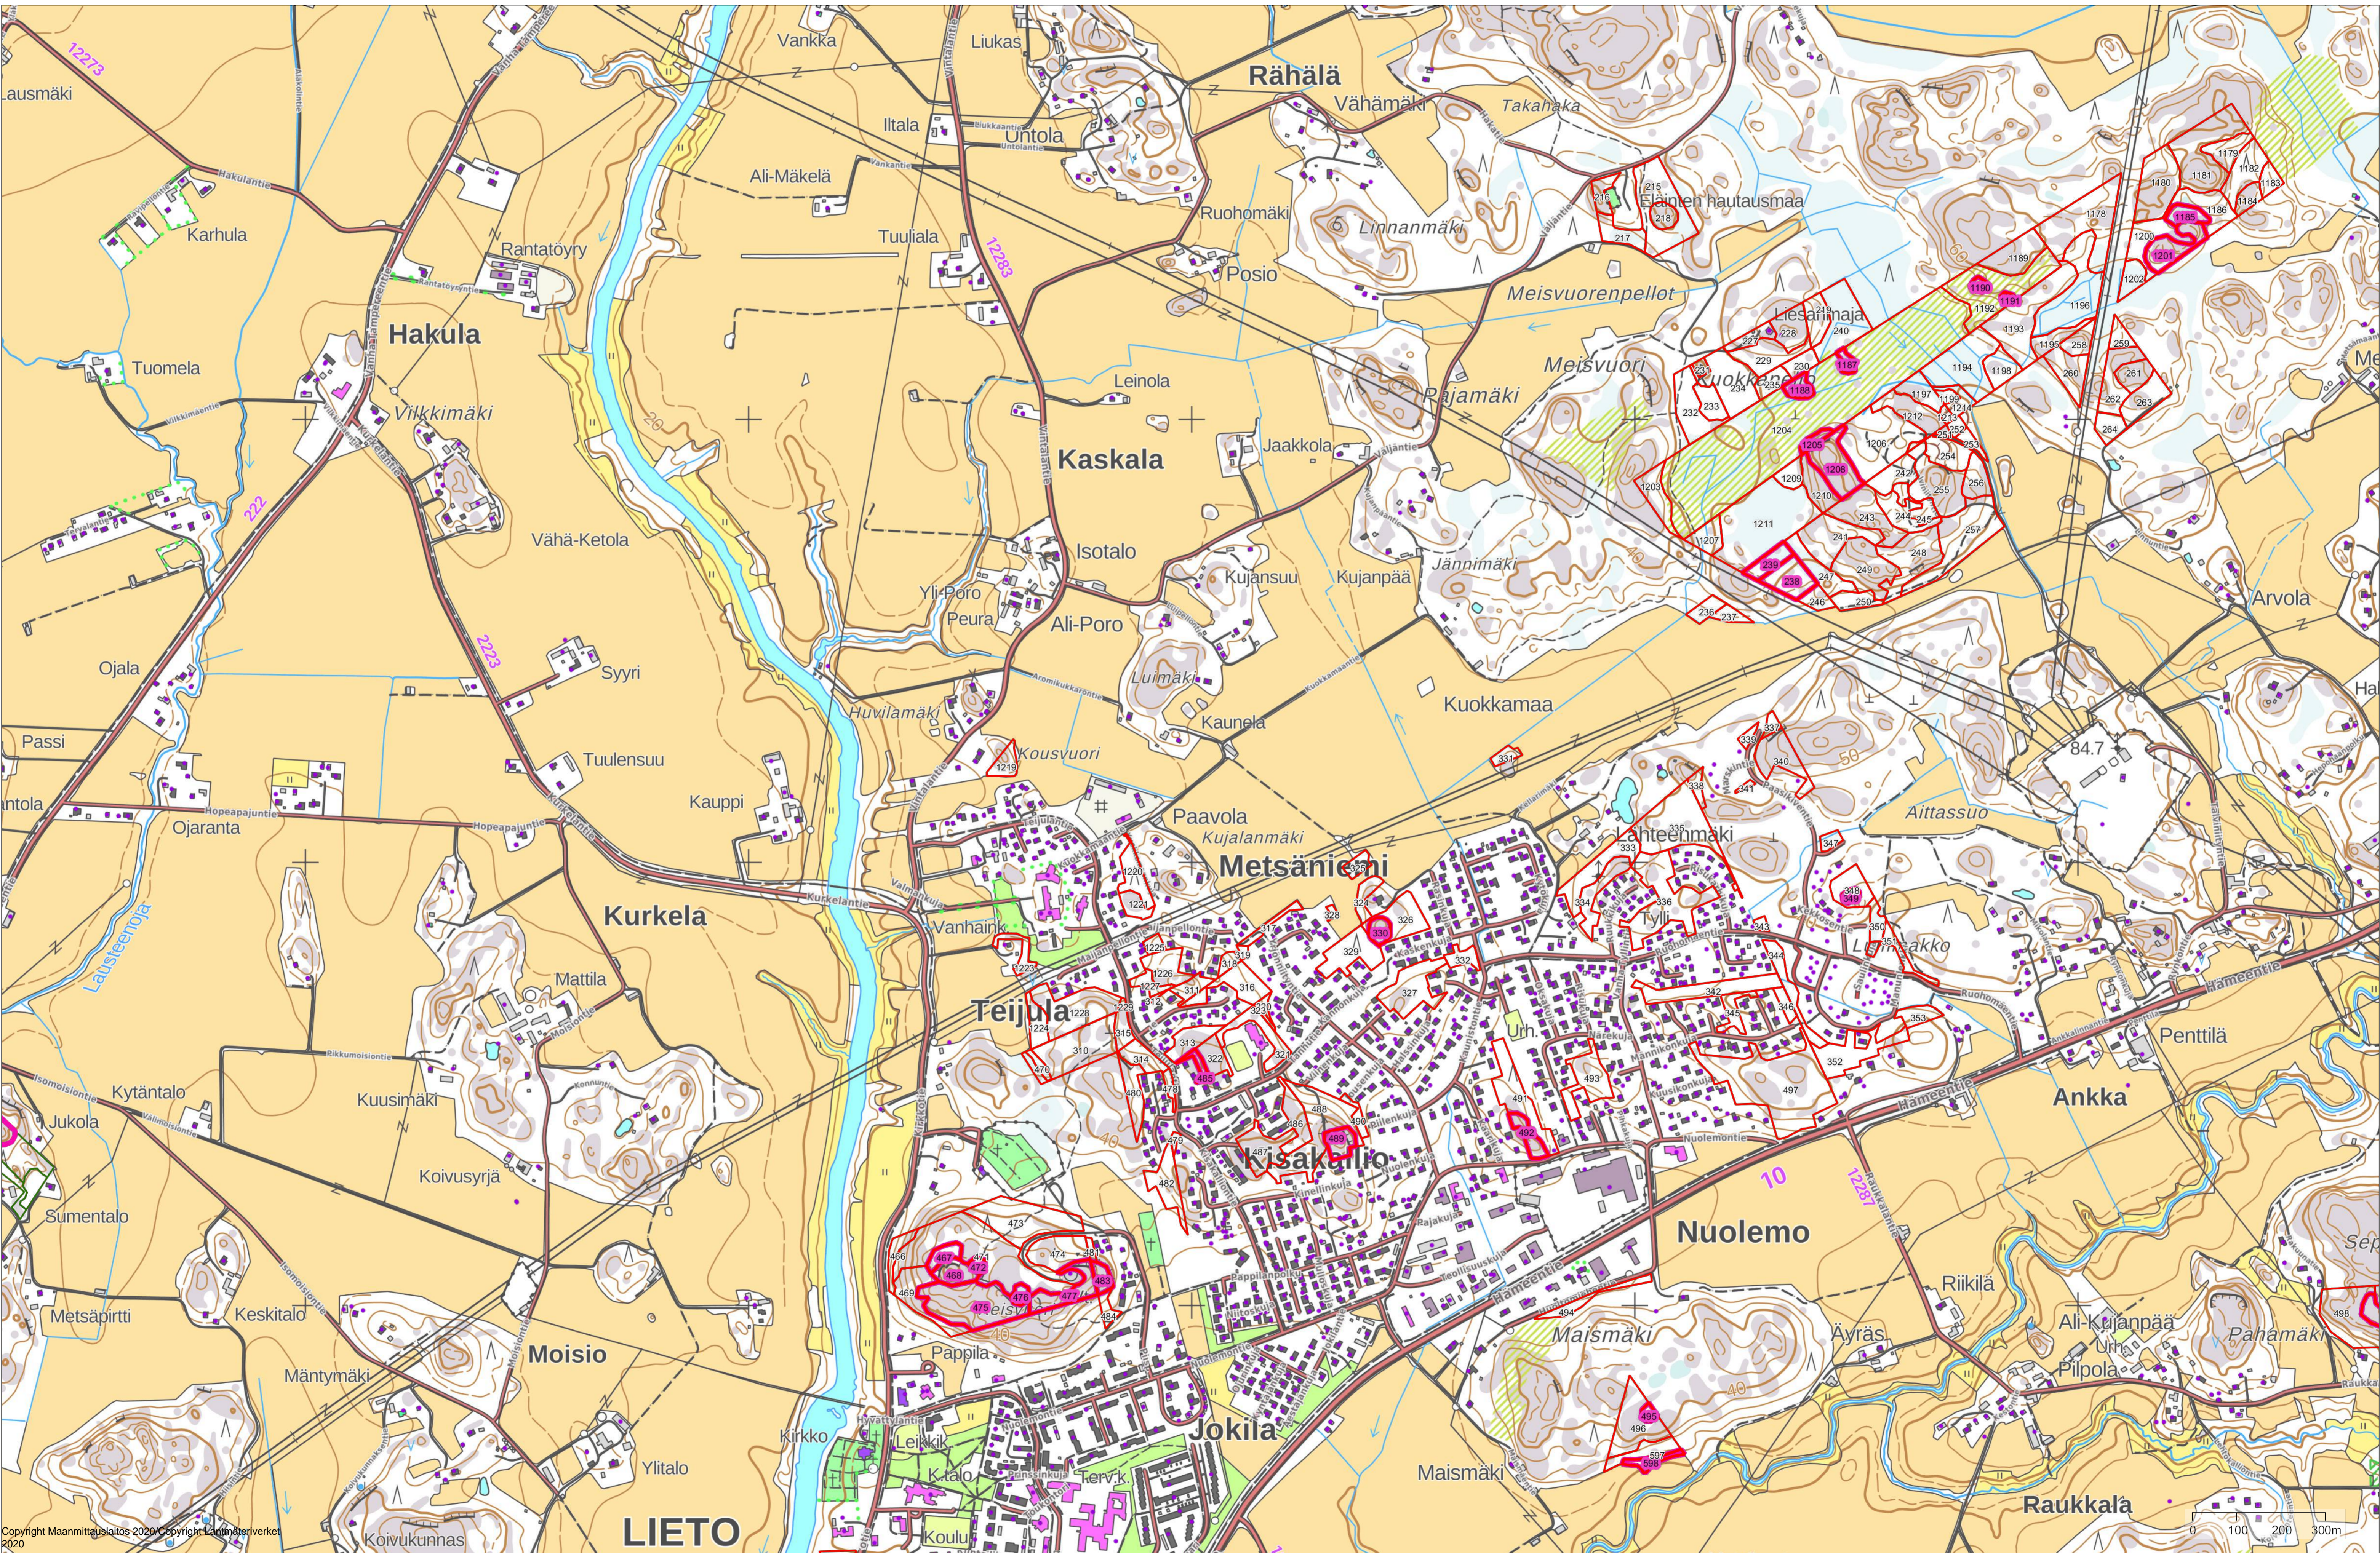

Peruskartta

Mittakaava
1:10000

Omistaja: Liedon kunta

Koordinaatisto ETRS-TM35FIN
Keskipiste (253974, 6714654)
Tulostettu 29.9.2021

Arvokkaat luontokohteet

Mittakaava
1:5000

Omistaja: Liedon kunta

Koordinaatisto ETRS-TM35FIN
Keskipiste (253868, 6716715)
Tulostettu 30.11.2021