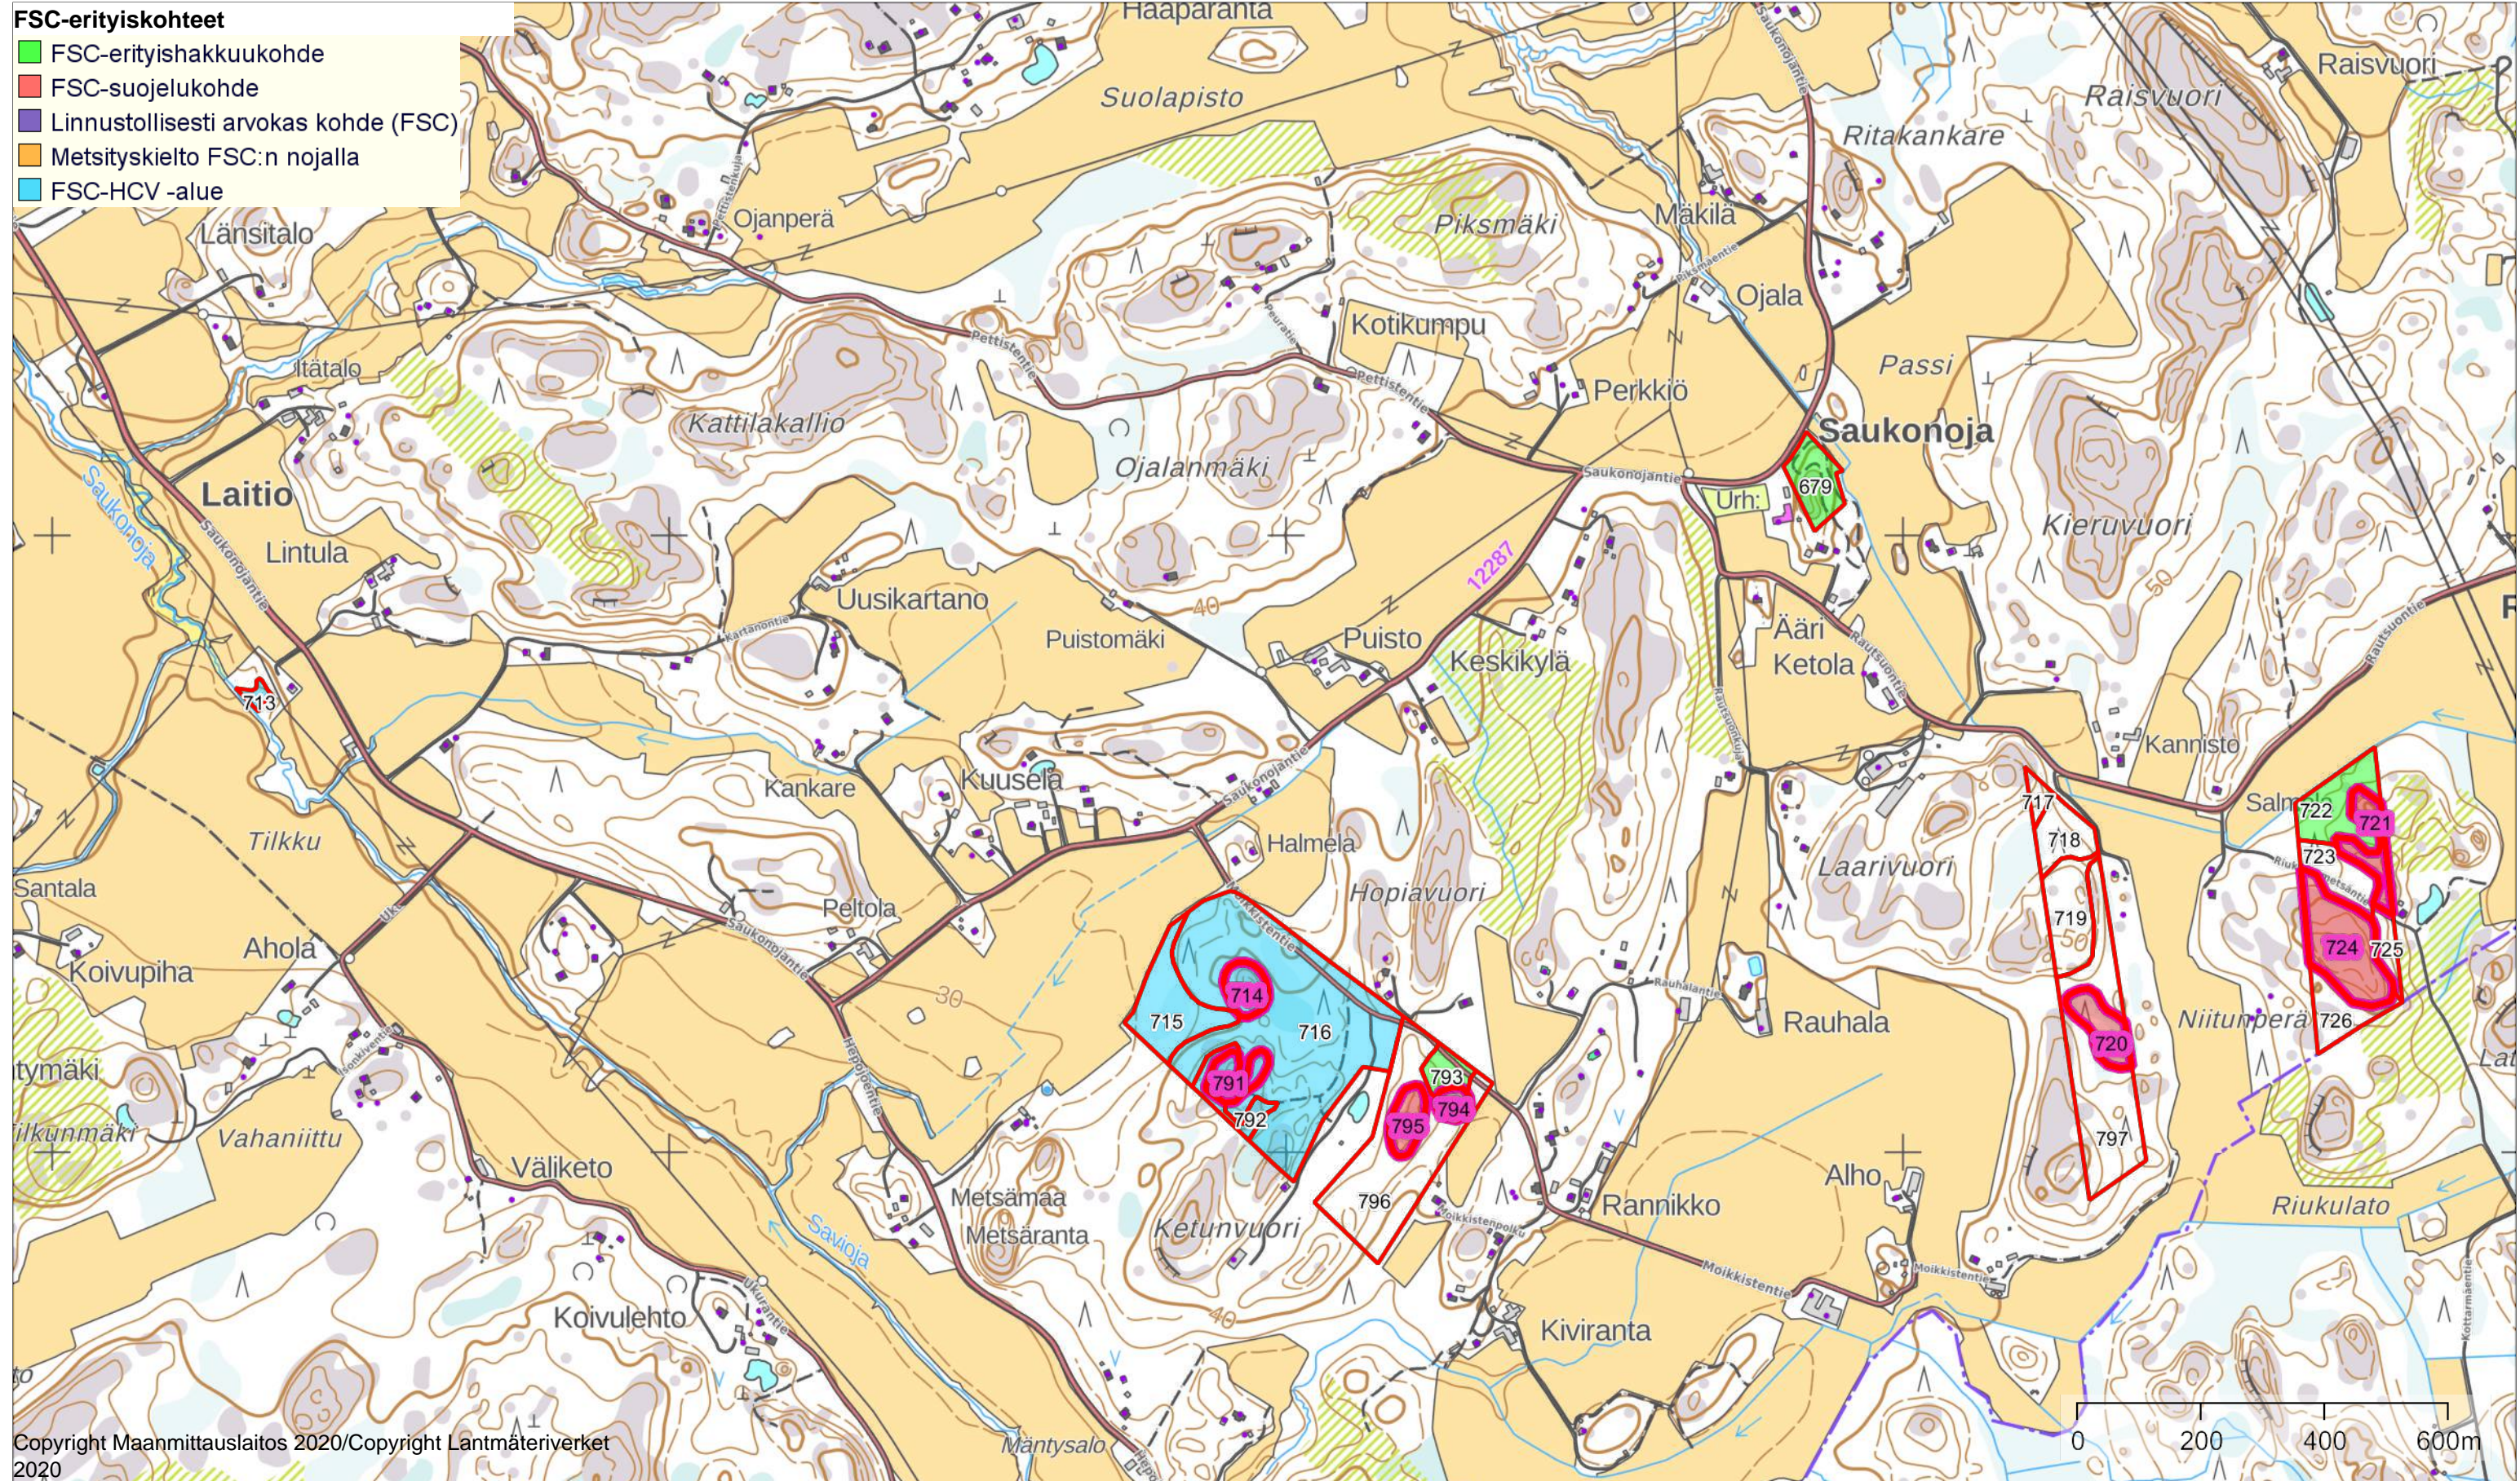

FSC-kohteet

Mittakaava
1:10000

Omistaja: Liedon kunta

Koordinaatisto ETRS-TM35FIN
Keskipiste (253965, 6714663)
Tulostettu 29.9.2021

FSC-erityiskohteet

- FSC-erityishakkuukohde
- FSC-suojelukohde
- Linnustollisesti arvokas kohde (FSC)
- Metsityskielto FSC:n nojalla
- FSC-HCV -alue