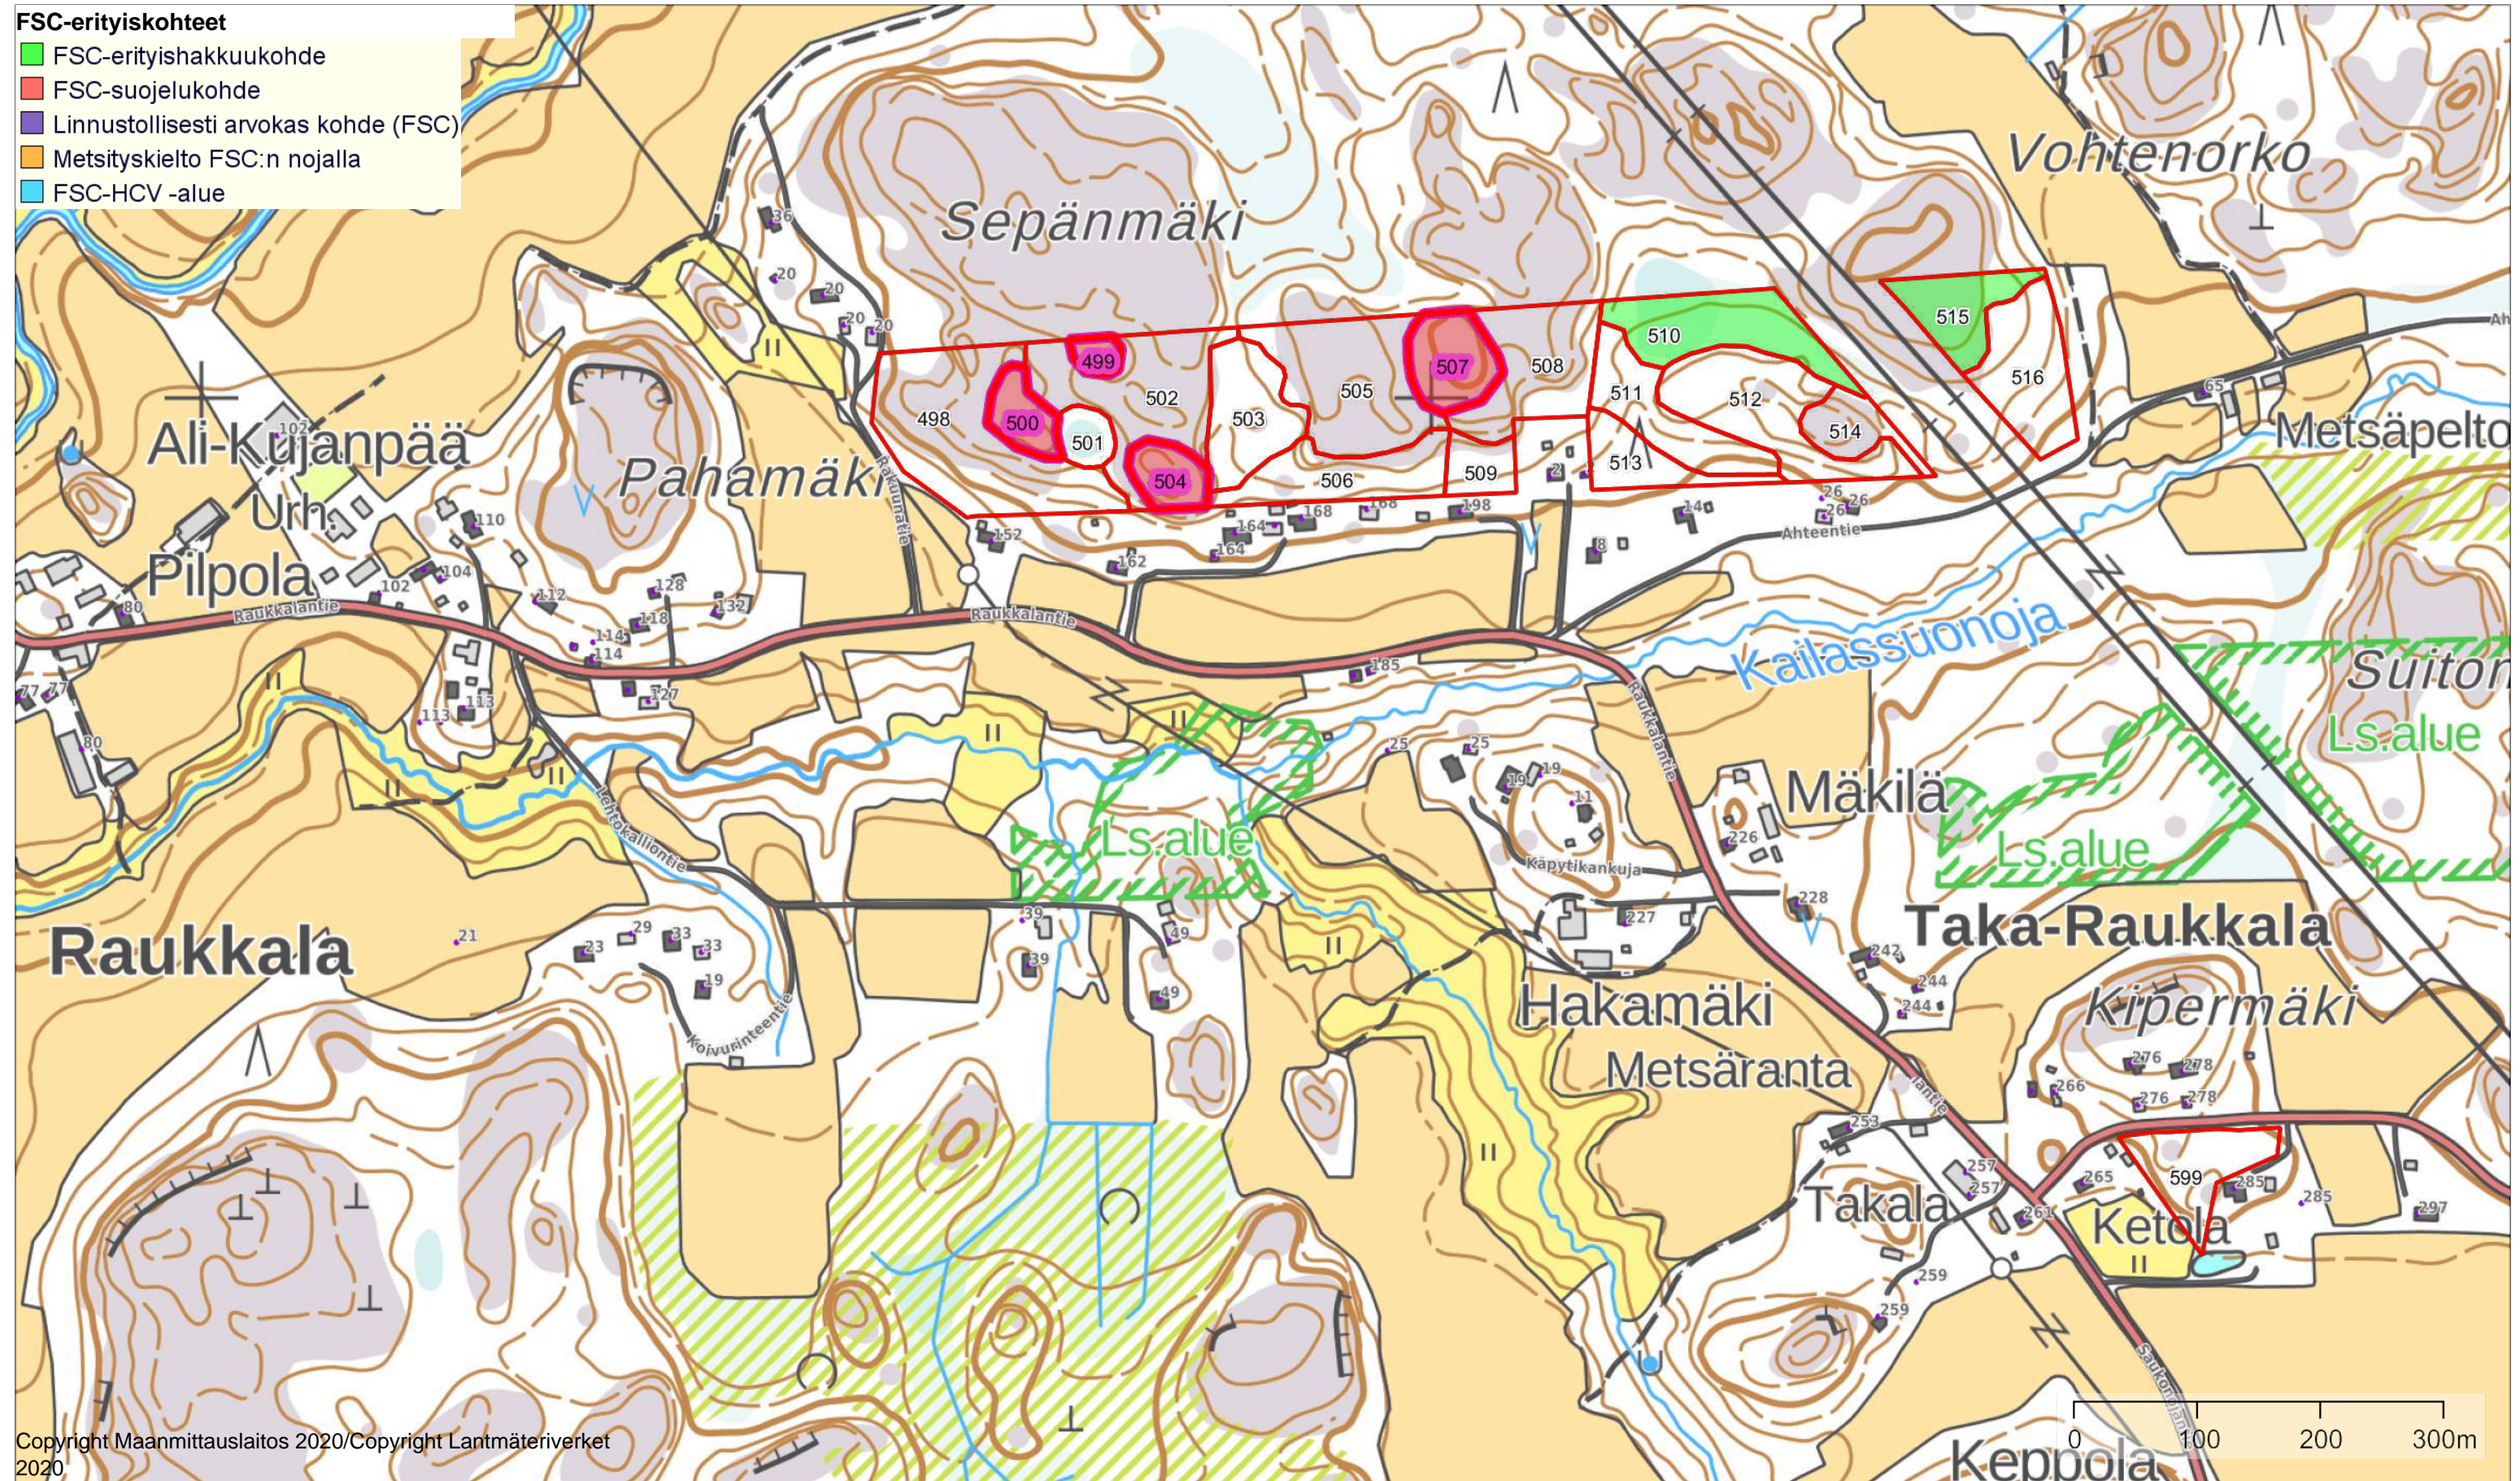

FSC-kohteet

Omistaja: Liedon kunta

Mittakaava
1:5000

Koordinaatisto ETRS-TM35FIN
Keskipiste (253863, 6716719)
Tulostettu 30.11.2021

FSC-erityiskohteet

- FSC-erityishakkuukohde
- FSC-suojelukohde
- Linnustollisesti arvokas kohde (FSC)
- Metsityskielto FSC:n nojalla
- FSC-HCV -alue