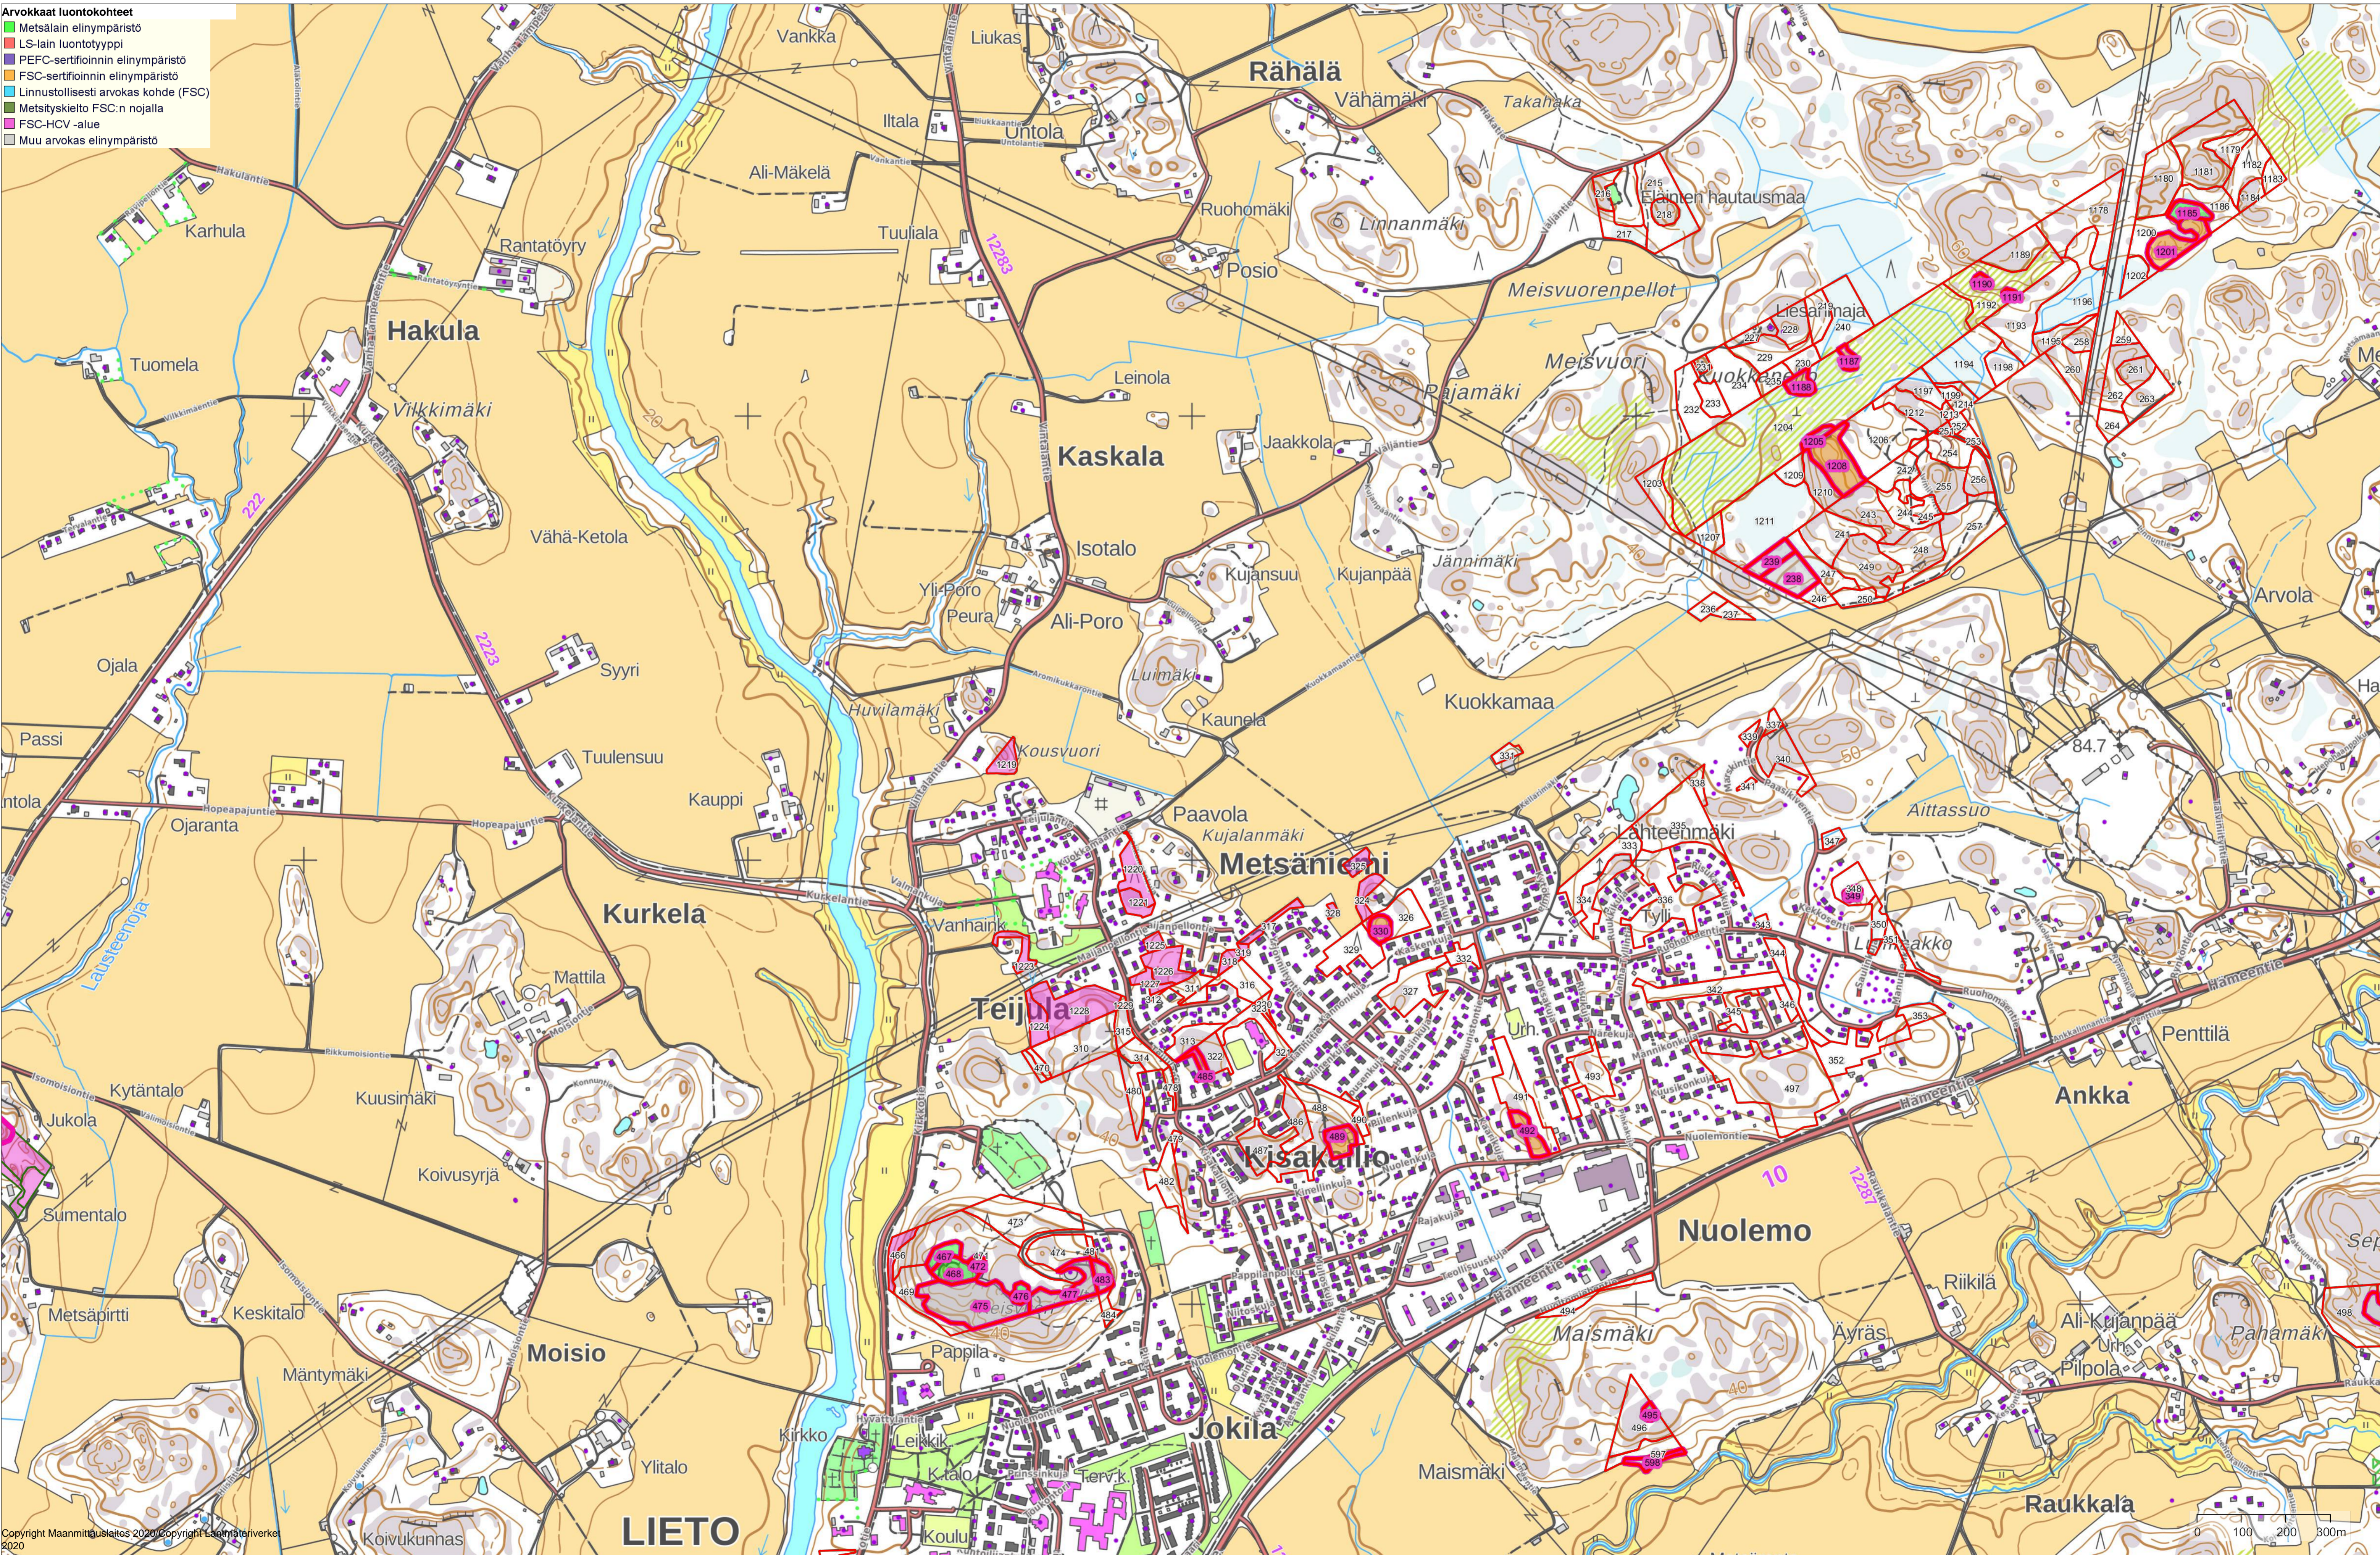

Arvokkaat luontokohteet

- Metsälain elinympäristö
- LS-lain luontotyyppi
- PEFC-sertifioinnin elinympäristö
- FSC-sertifioinnin elinympäristö
- Linnustollisesti arvokas kohde (FSC)
- Metsityskielto FSC:n nojalla
- FSC-HCV -alue
- Muu arvokas elinympäristö