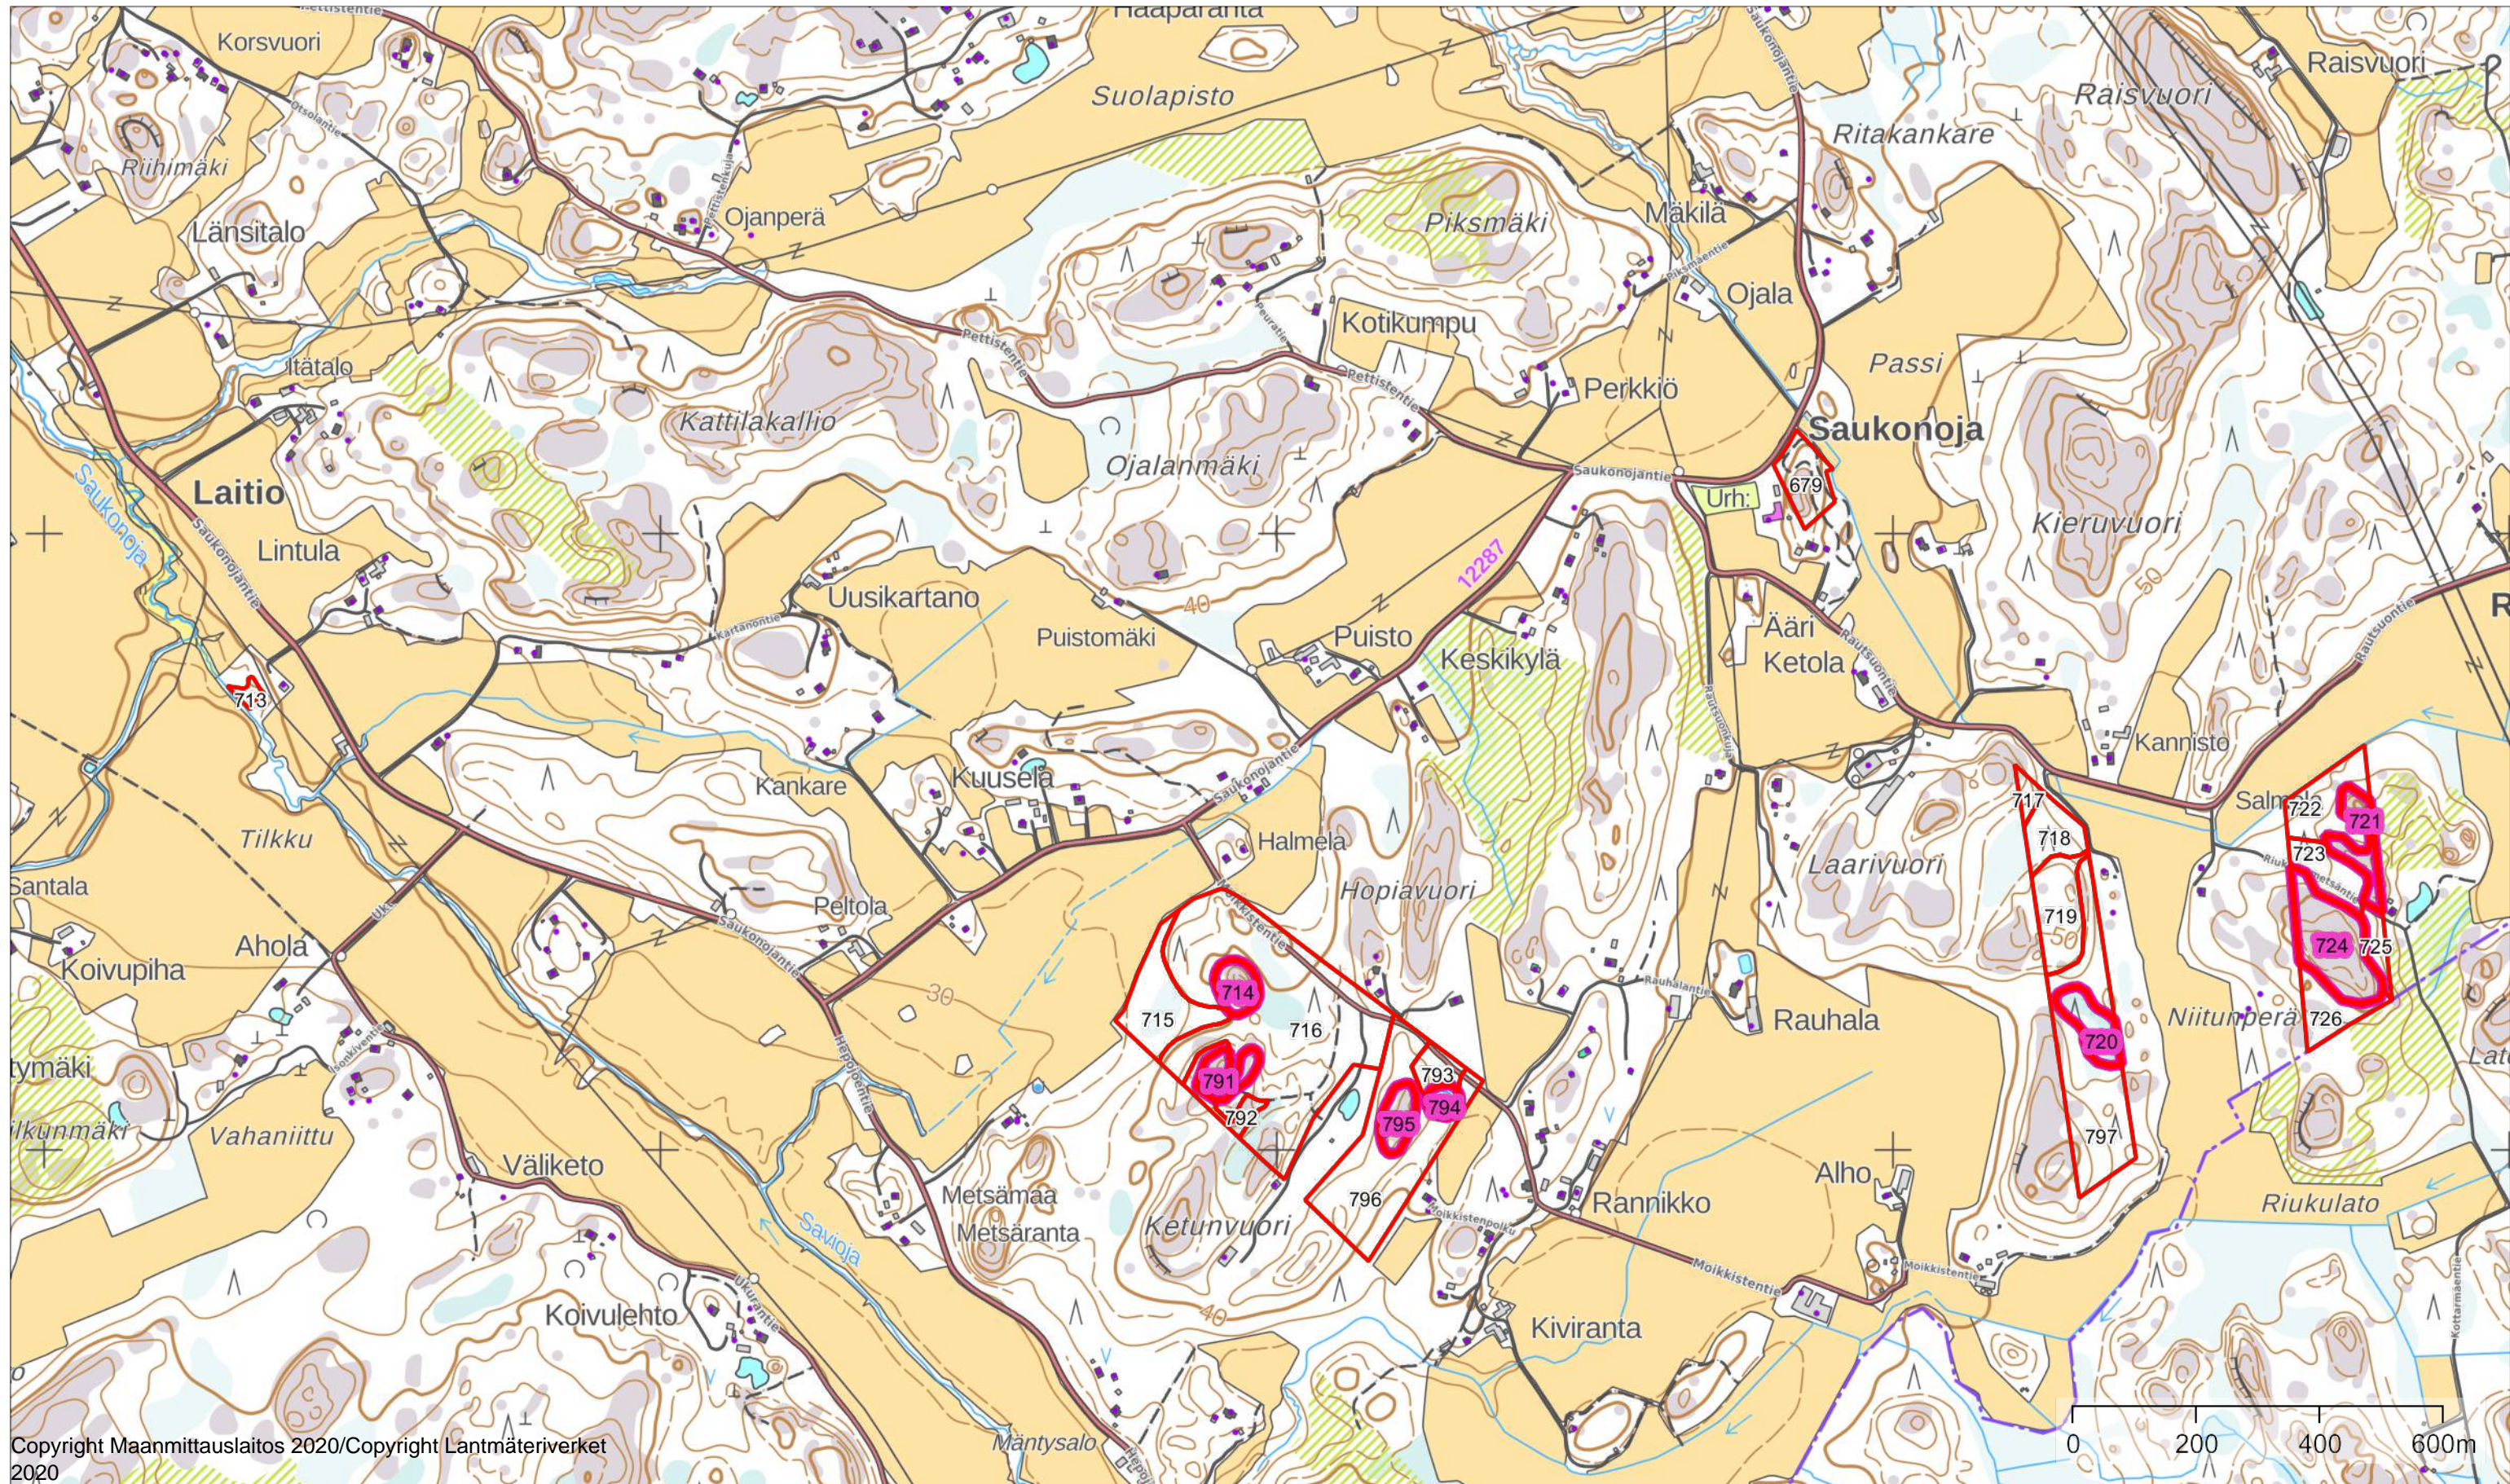

Peruskartta

Mittakaava
1:10000

Omistaja: Liedon kunta

Koordinaatisto ETRS-TM35FIN
Keskipiste (253974, 6714654)
Tulostettu 29.9.2021

Arvokkaat luontokohteet

Mittakaava
1:5000

Omistaja: Liedon kunta

Koordinaatisto ETRS-TM35FIN
Keskipiste (253868, 6716715)
Tulostettu 30.11.2021