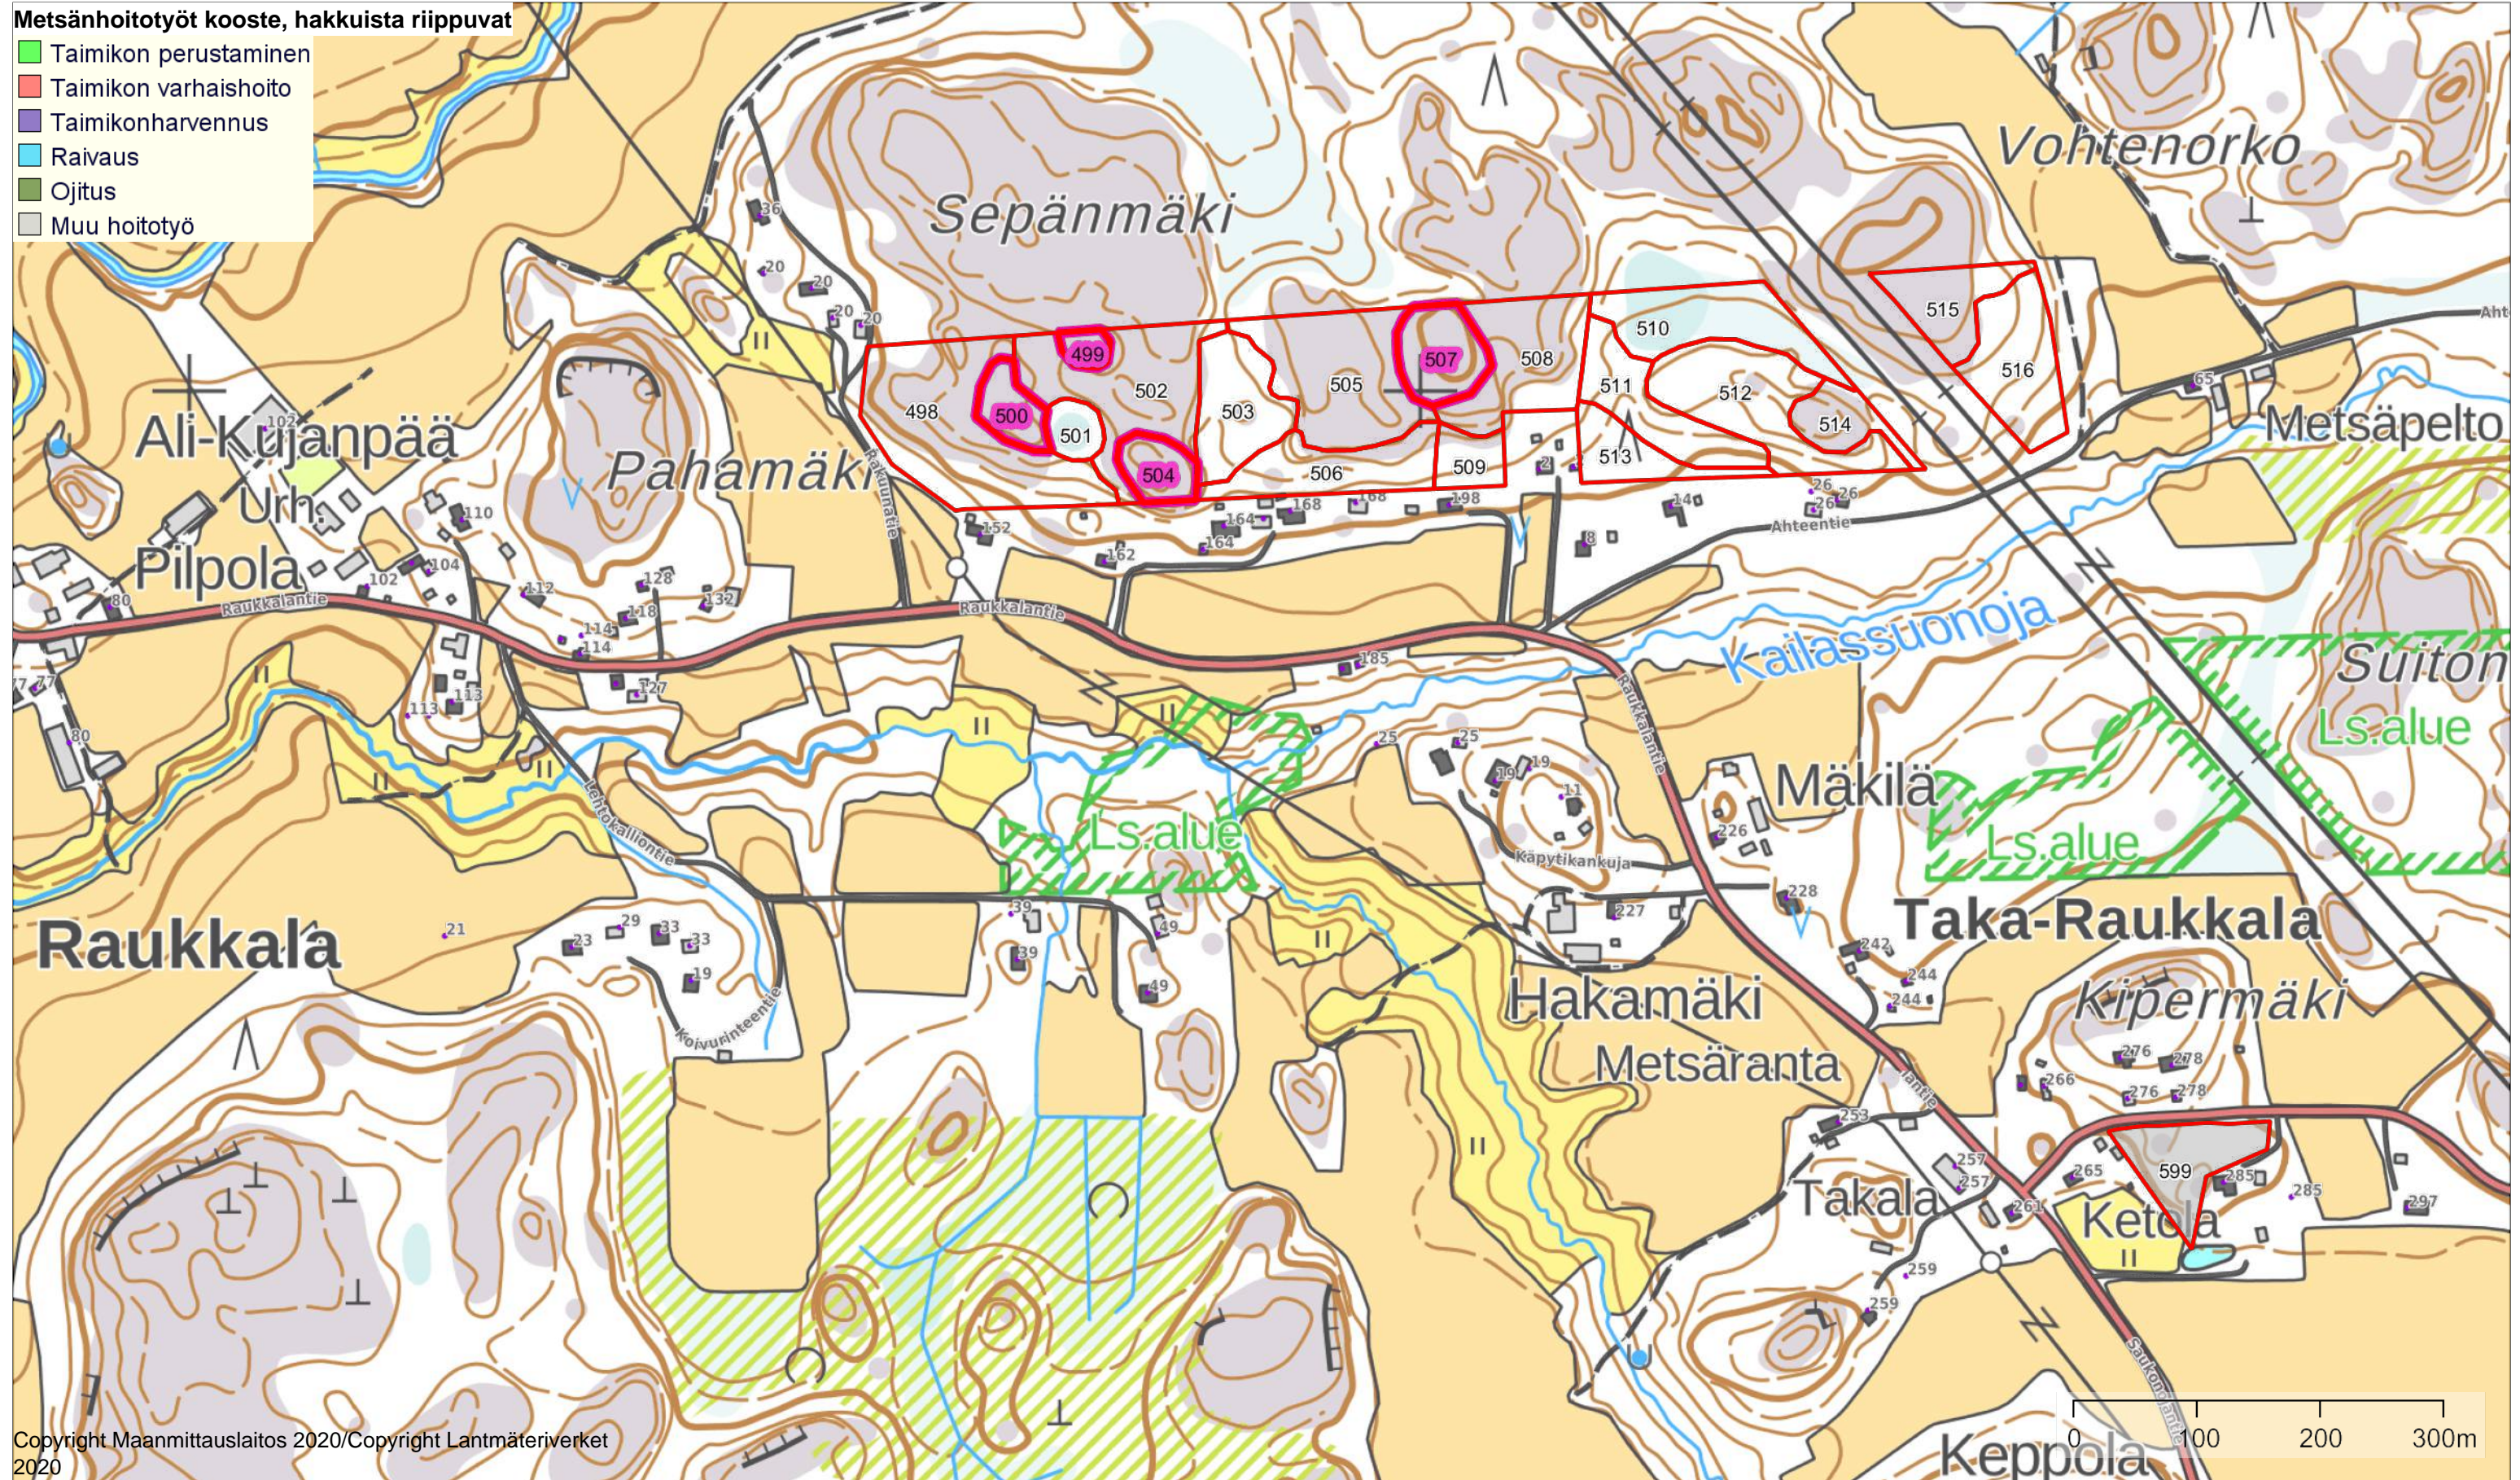

Omistaja: Liedon kunta

Mittakaava
1:5000

Koordinaatisto ETRS-TM35FIN
Keskipiste (253871, 6716715)
Tulostettu 30.11.2021

Metsänhoitotyöt kooste, hakkuista riippuvat

- Taimikon perustaminen
- Taimikon varhaishoito
- Taimikonharvennus
- Raivaus
- Ojitus
- Muu hoitotyö