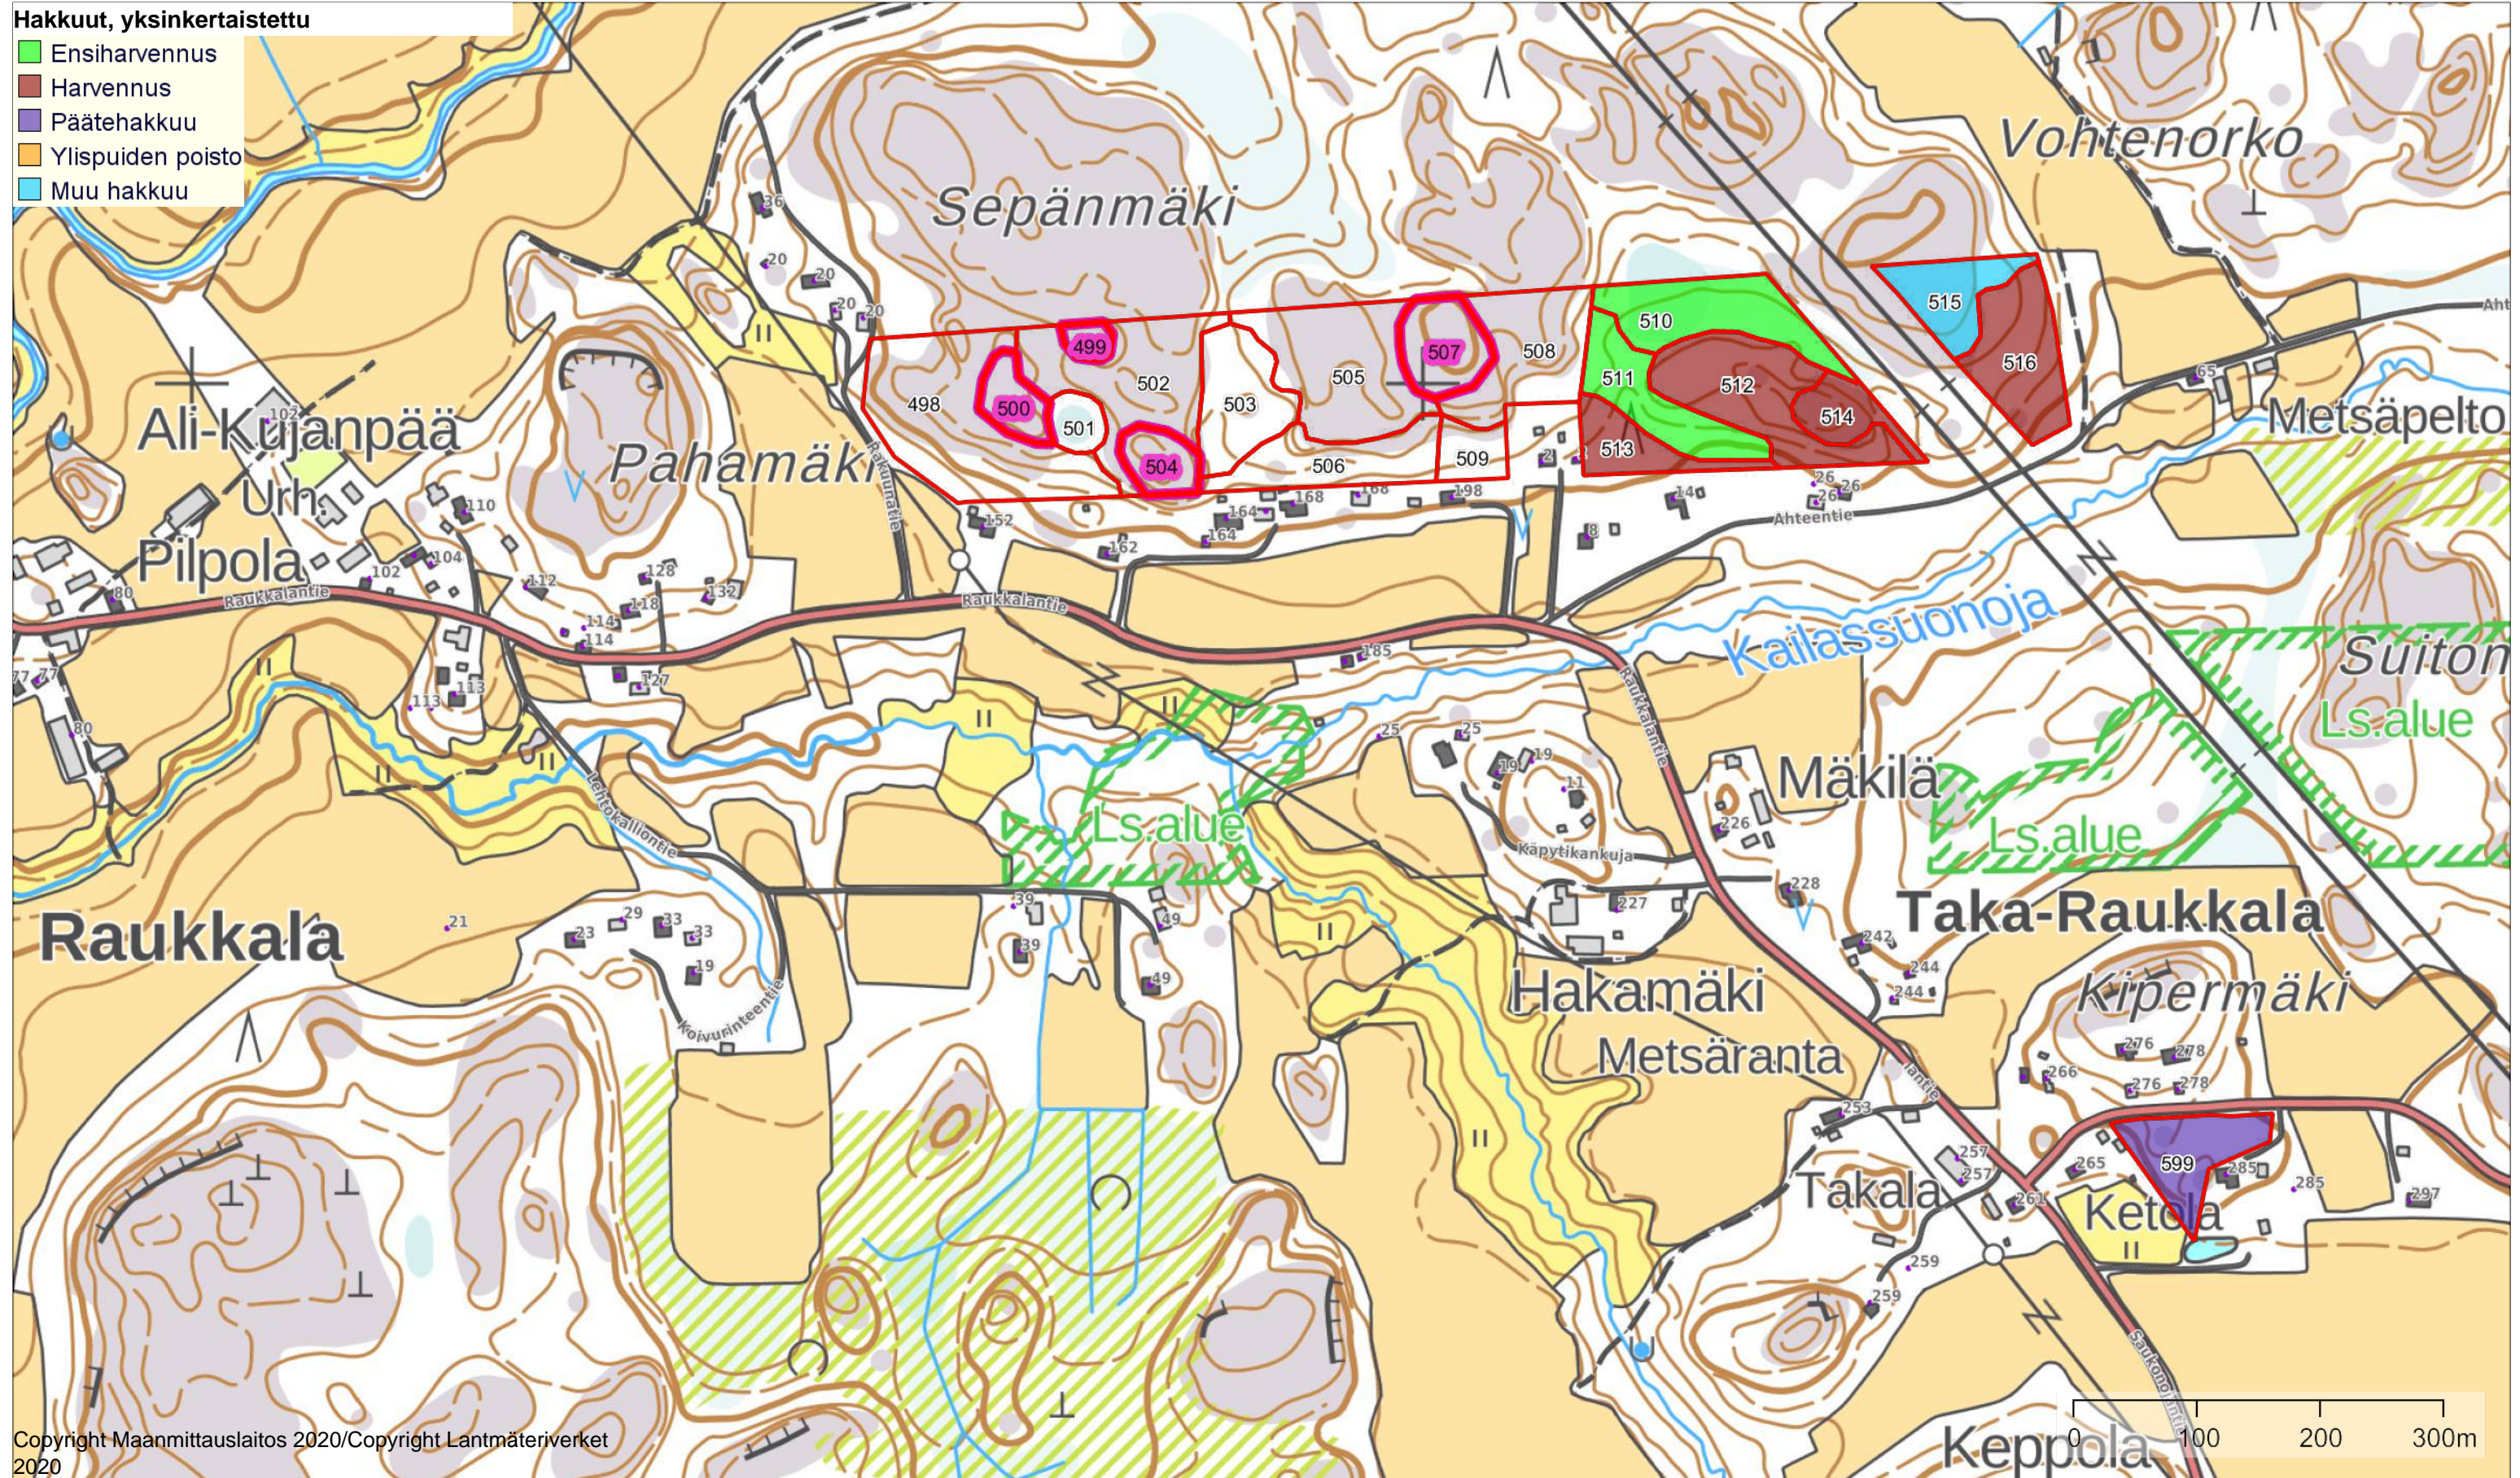

Hakkuut

Omistaja: Liedon kunta

Mittakaava
1:5000

Koordinaatisto ETRS-TM35FIN
Keskipiste (253869, 6716709)
Tulostettu 30.11.2021

Hakkuut, yksinkertaistettu

- Ensiharvennus
- Harvennus
- Päätehakkuu
- Ylispuiden poisto
- Muu hakkuu