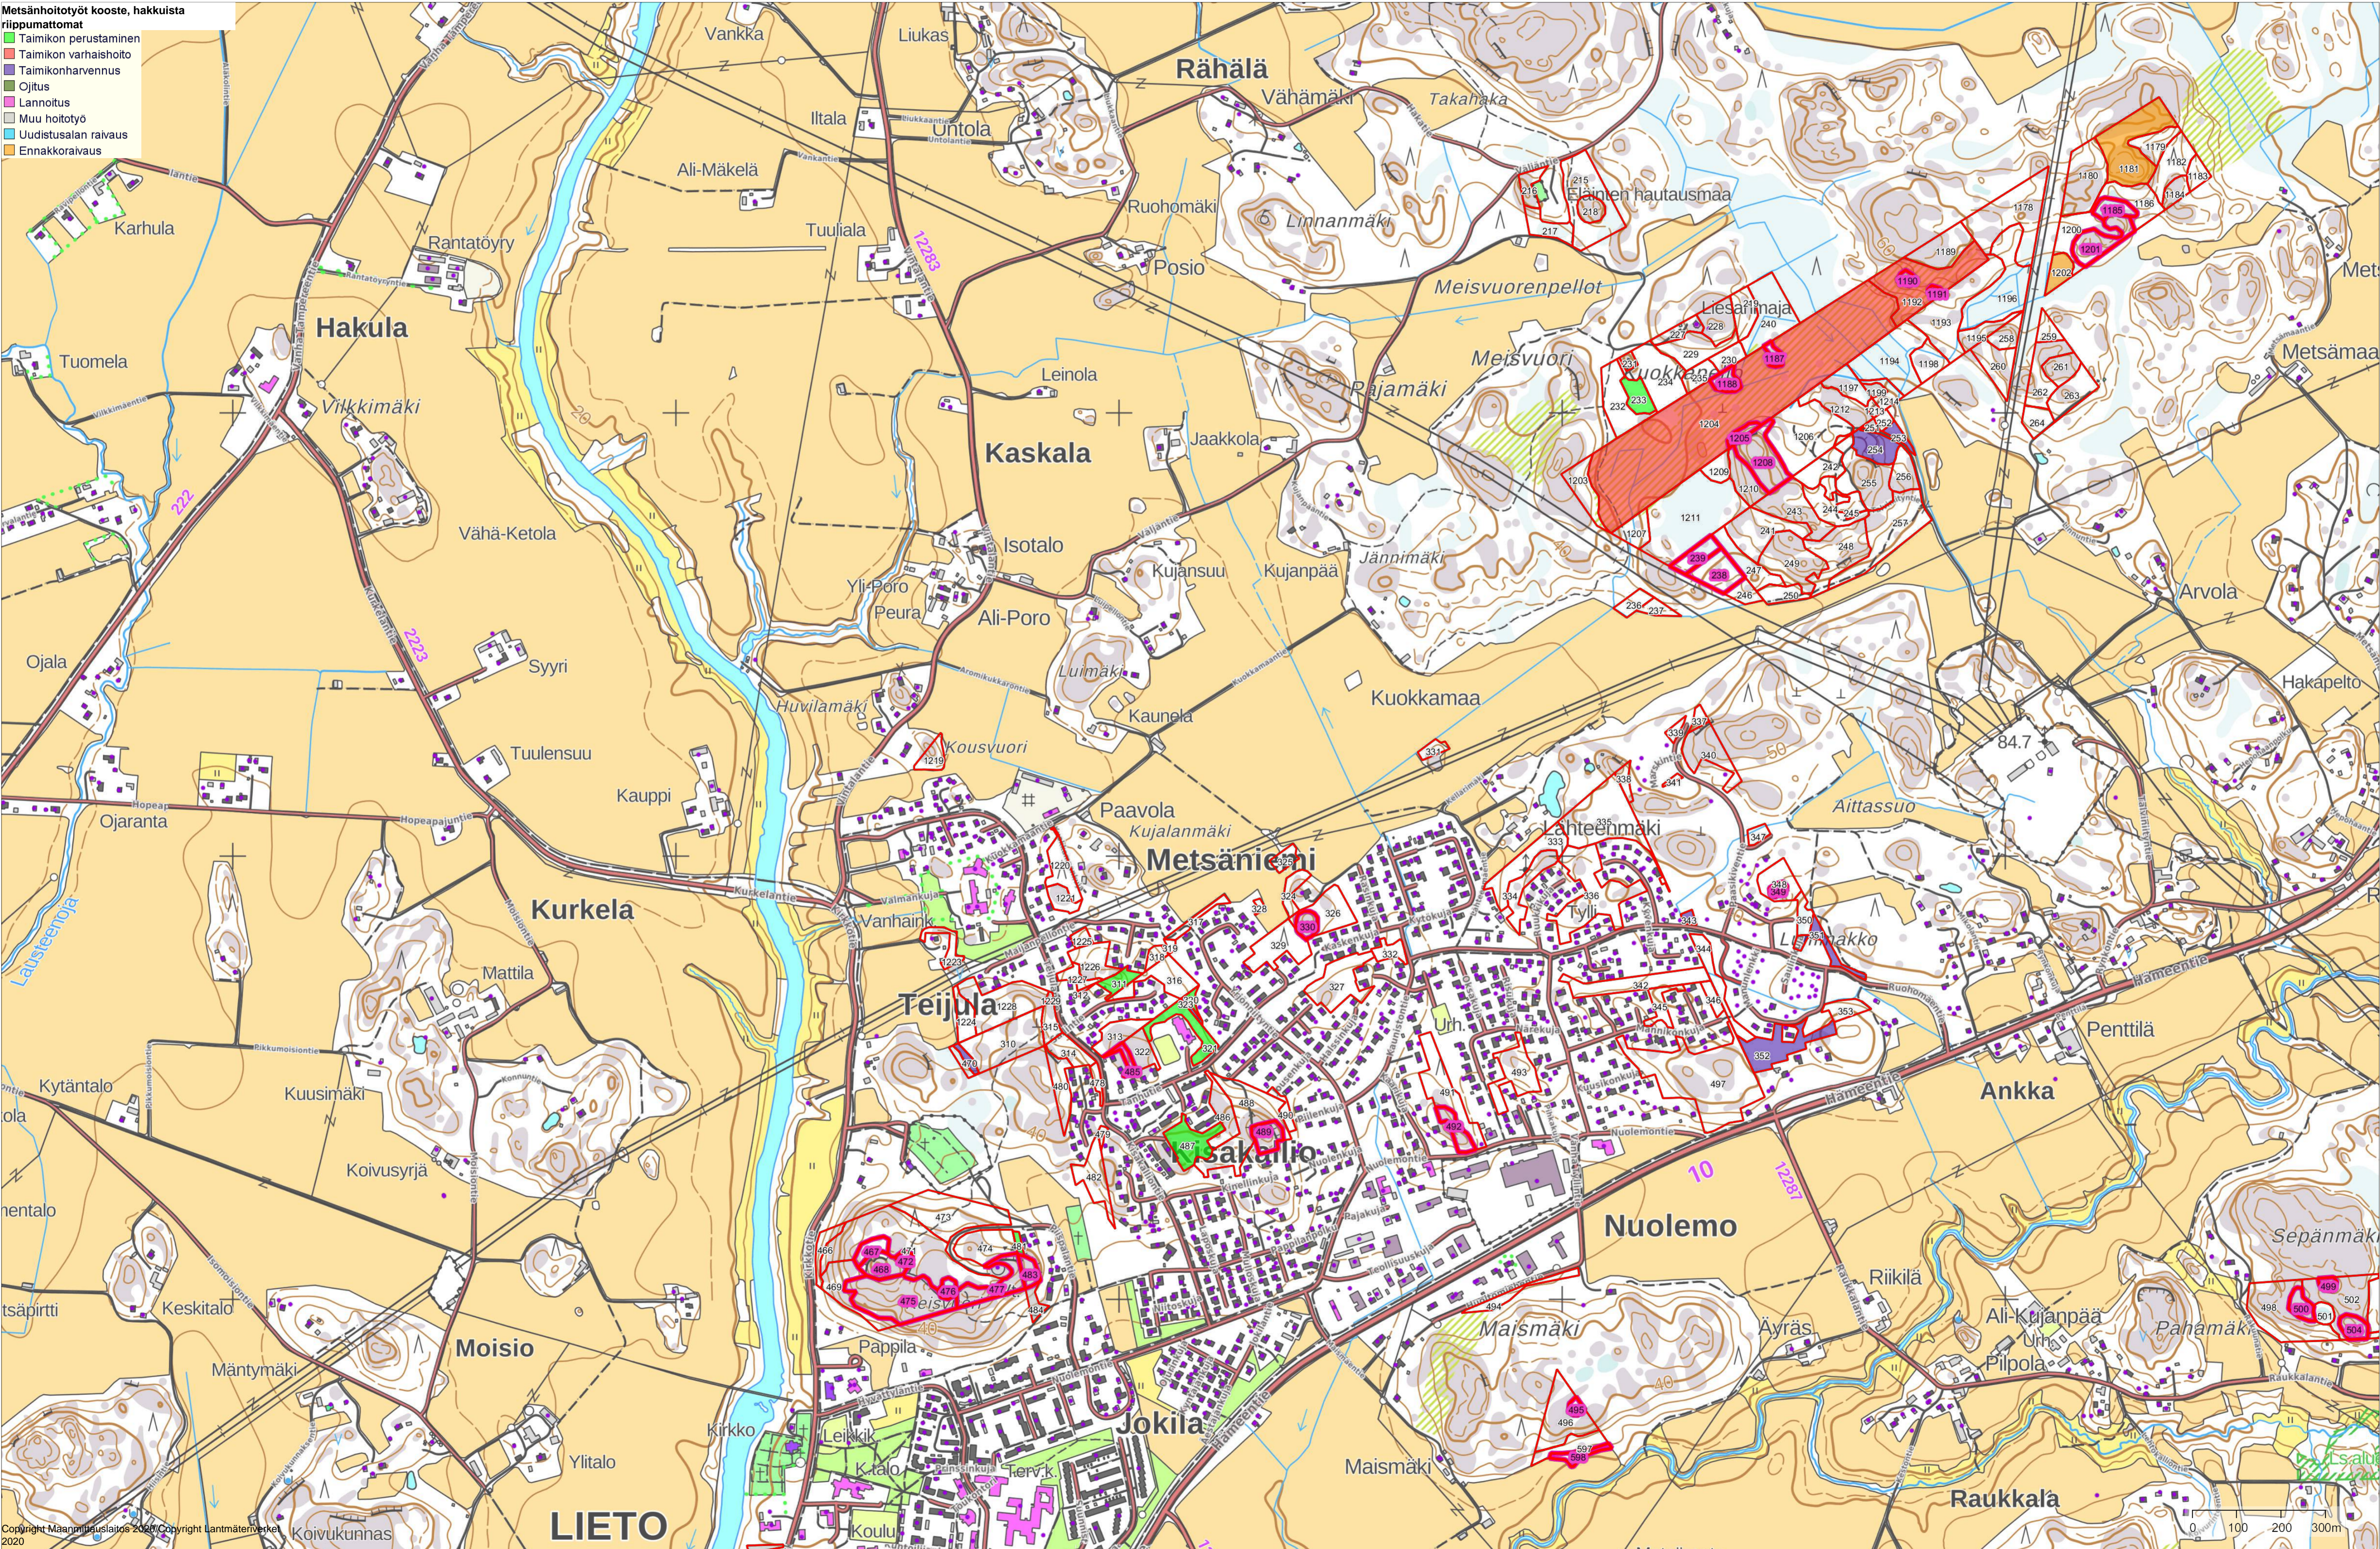

Metsänhoitotyöt kooste, hakkuista riippuvat

- Taimikon perustaminen
- Taimikon varhaishoito
- Taimikonharvennus
- Raivaus
- Ojitus
- Muu hoitotyö

Hakkuut

Omistaja: Liedon kunta

Mittakaava
1:5000

Koordinaatisto ETRS-TM35FIN
Keskipiste (253869, 6716709)
Tulostettu 30.11.2021