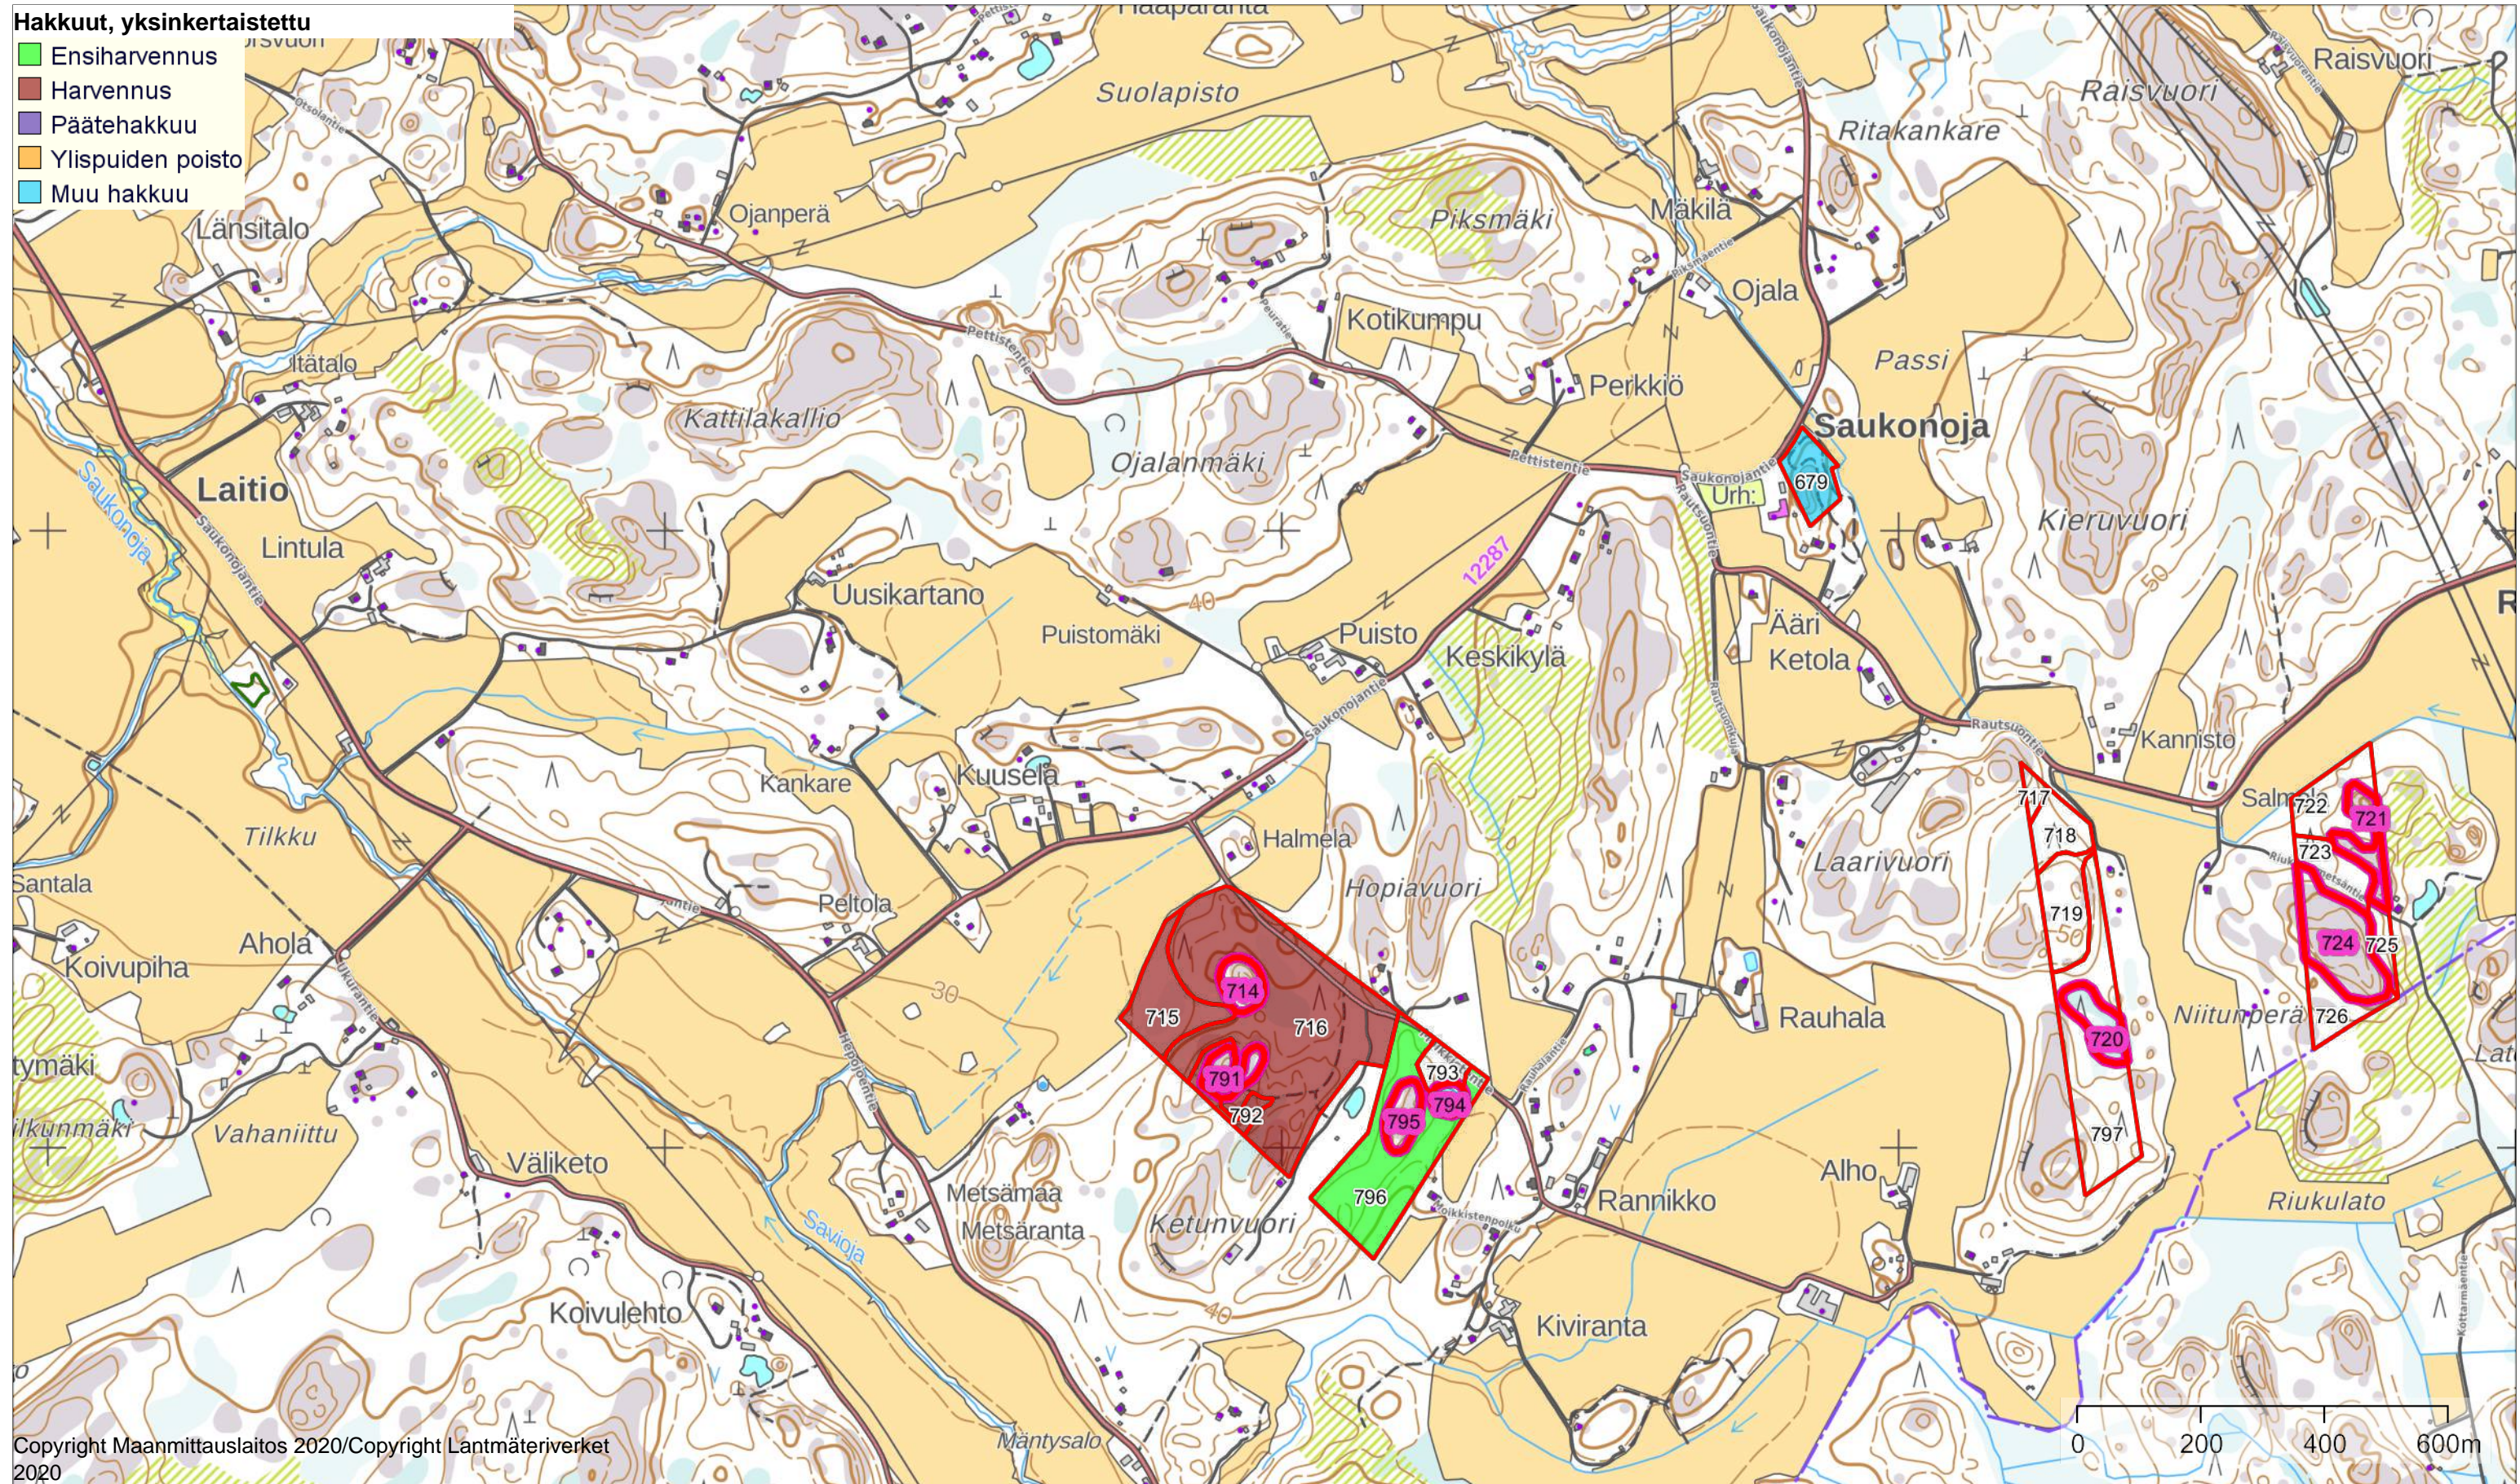

Hakkuut

Mittakaava
1:10000

Omistaja: Liedon kunta

Koordinaatisto ETRS-TM35FIN
Keskipiste (253972, 6714651)
Tulostettu 30.11.2021

Hakkuut, yksinkertaistettu

- Ensiharvennus
- Harvennus
- Päätehakkuu
- Ylispuiden poisto
- Muu hakkuu