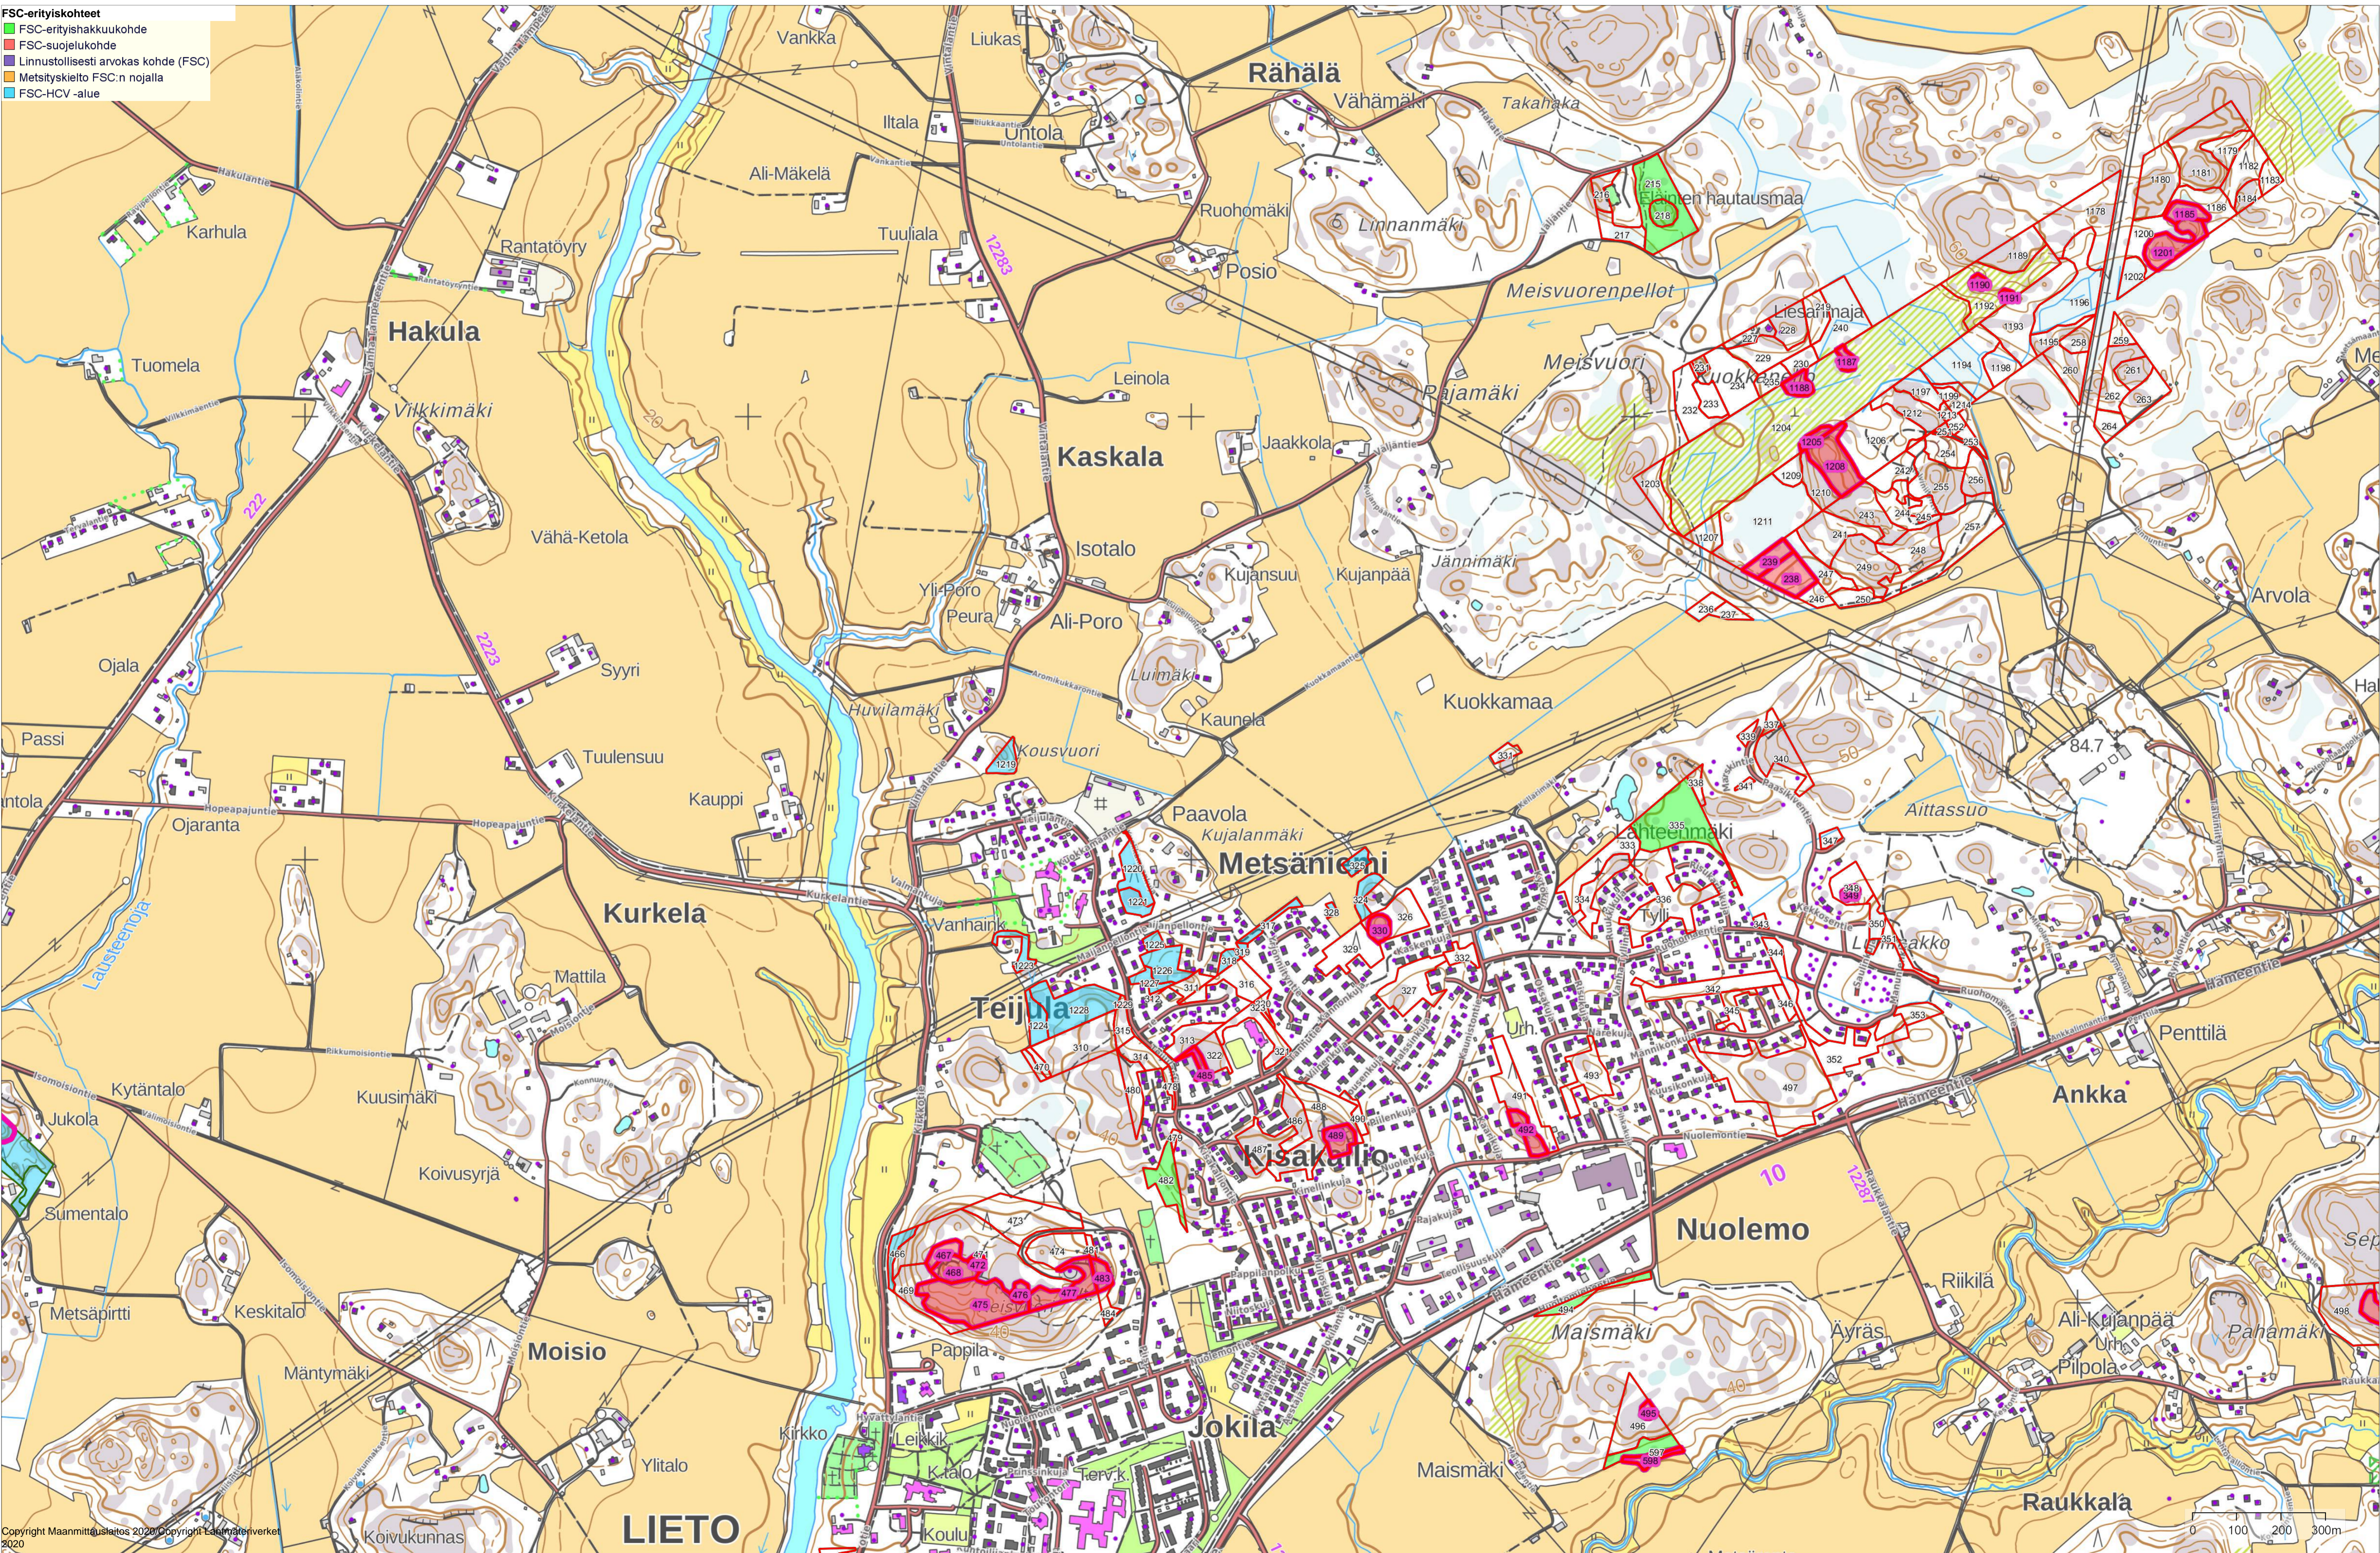

FSC-erityiskohteet

- FSC-erityishakkuukohde
- FSC-suojelukohde
- Linnustollisesti arvokas kohde (FSC)
- Metsityskielto FSC:n nojalla
- FSC-HCV -alue