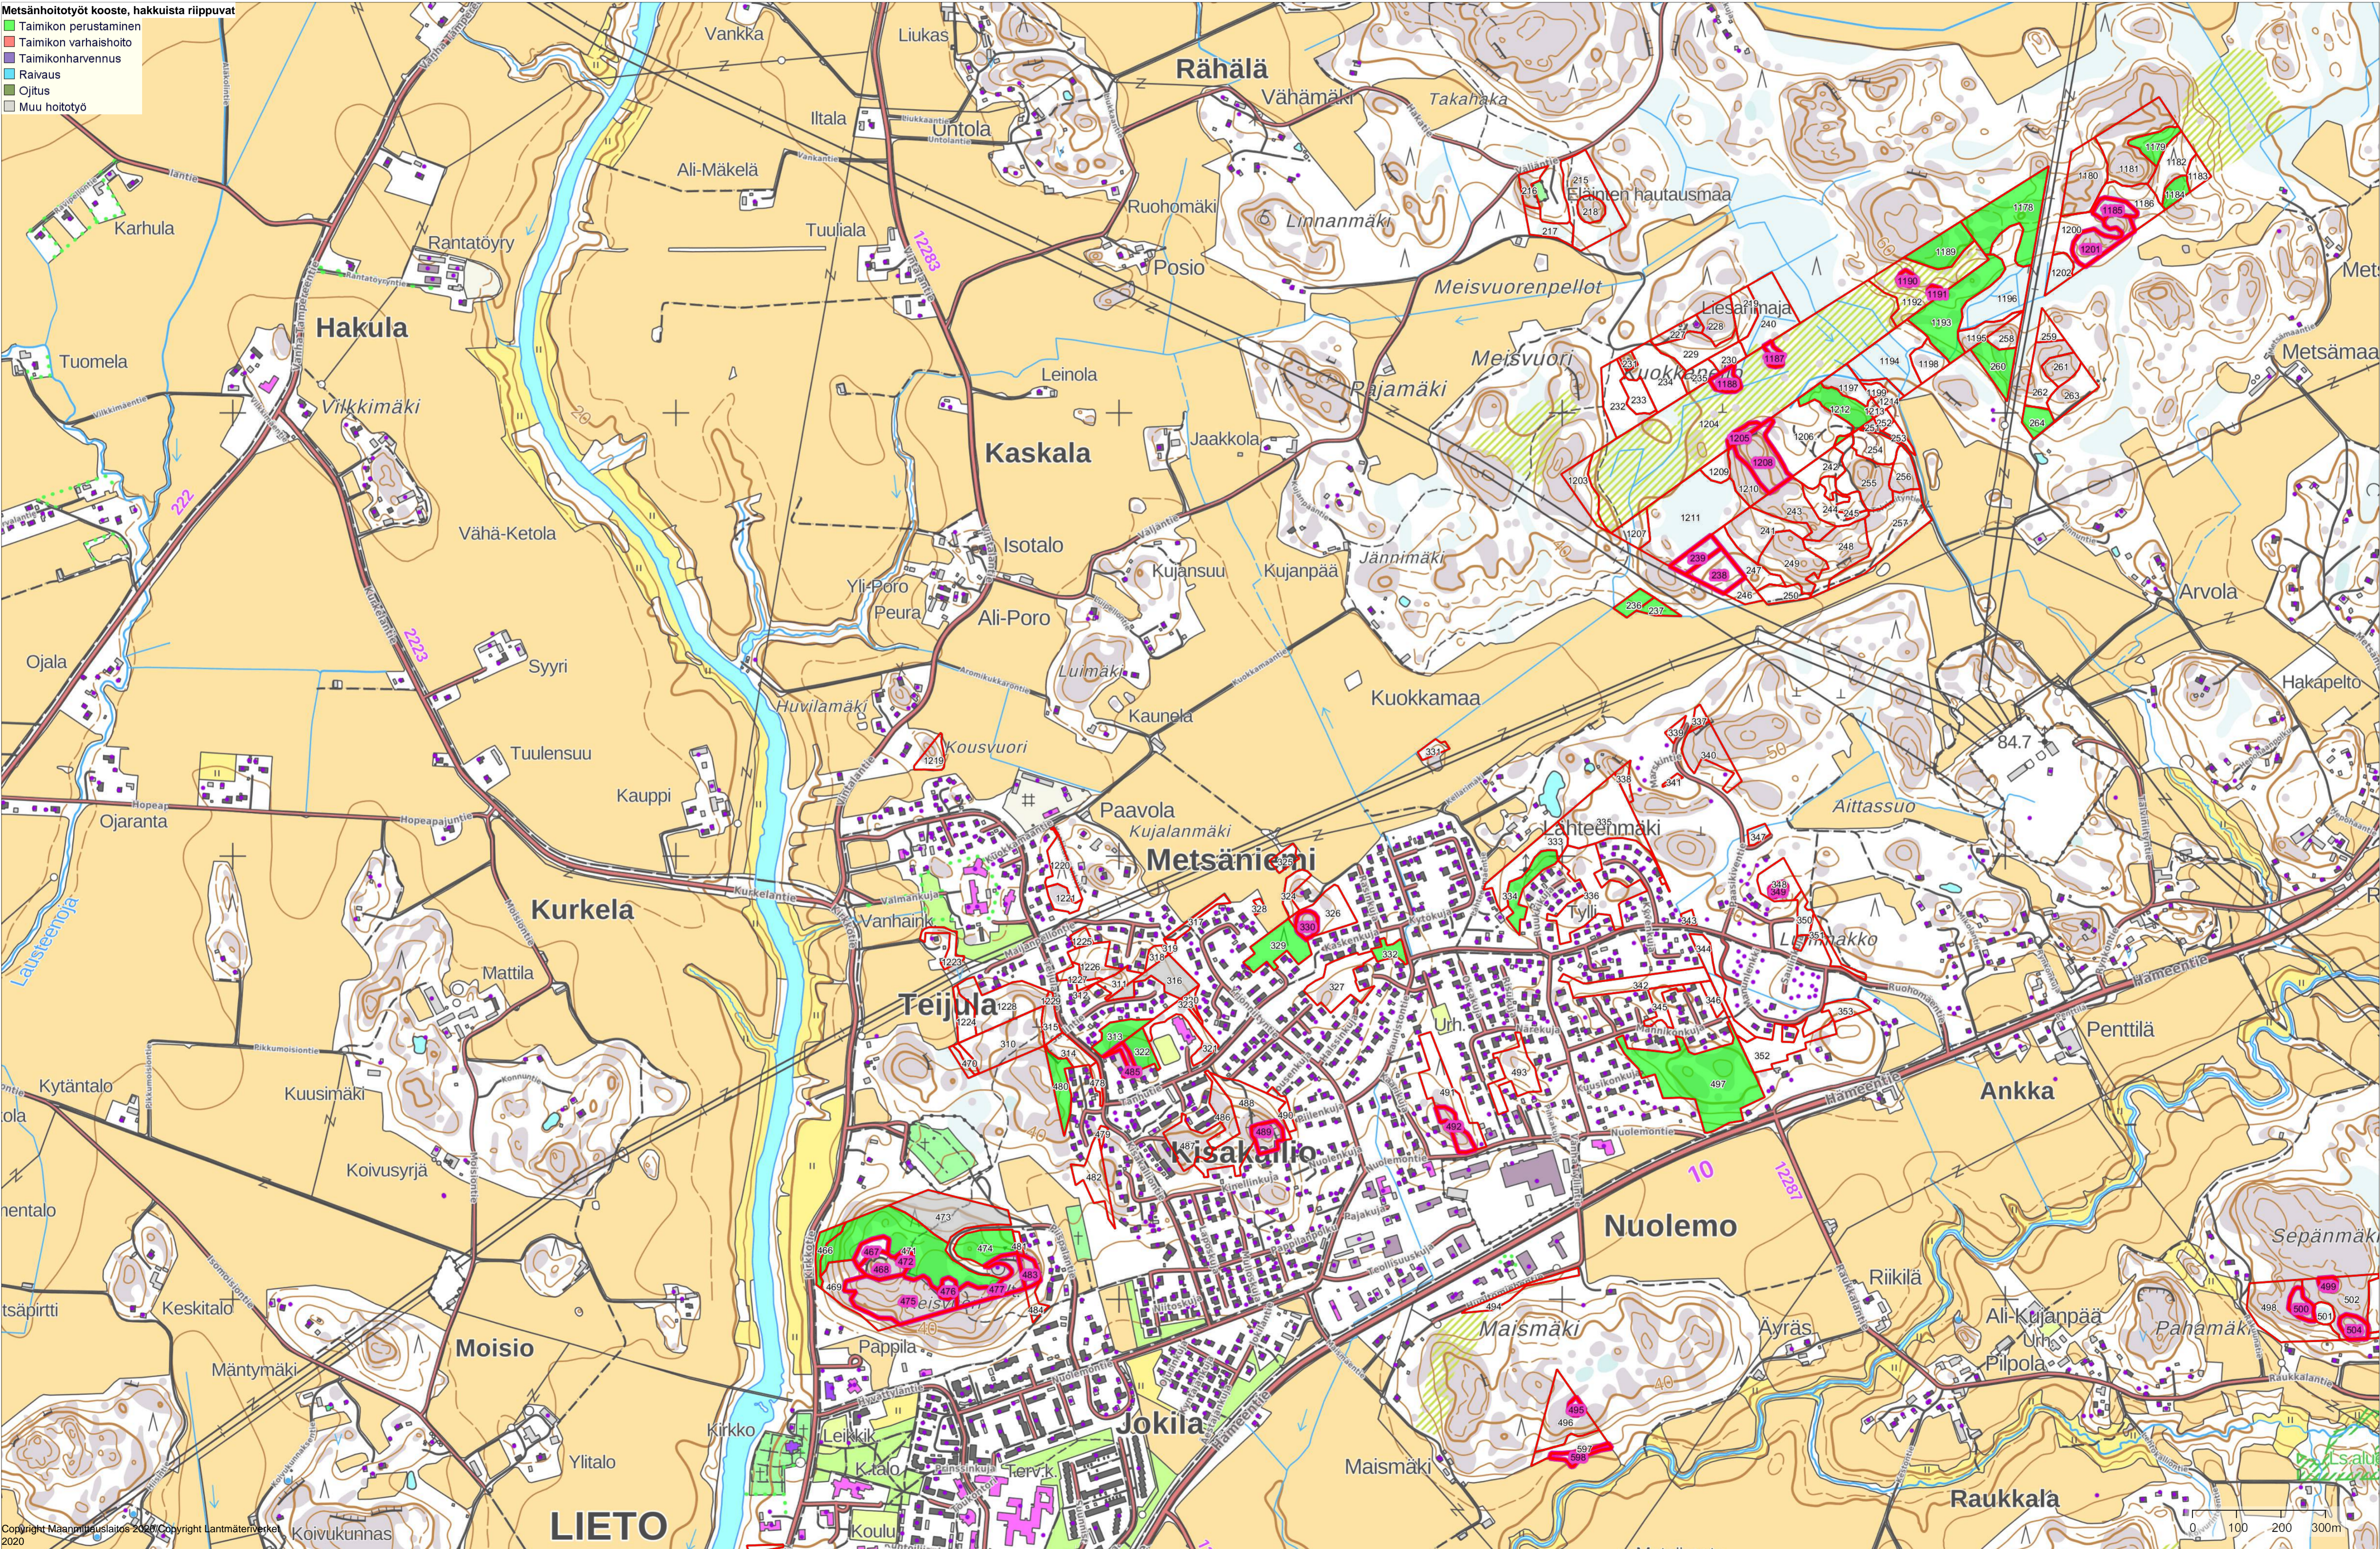

Metsänhoitotyöt kooste, hakkuista riippuvat

- Taimikon perustaminen
- Taimikon varhaishoito
- Taimikonharvennus
- Raivaus
- Ojitus
- Muu hoitotyö

Hakkuut

Omistaja: Liedon kunta

Mittakaava
1:5000

Koordinaatisto ETRS-TM35FIN
Keskipiste (253869, 6716709)
Tulostettu 30.11.2021