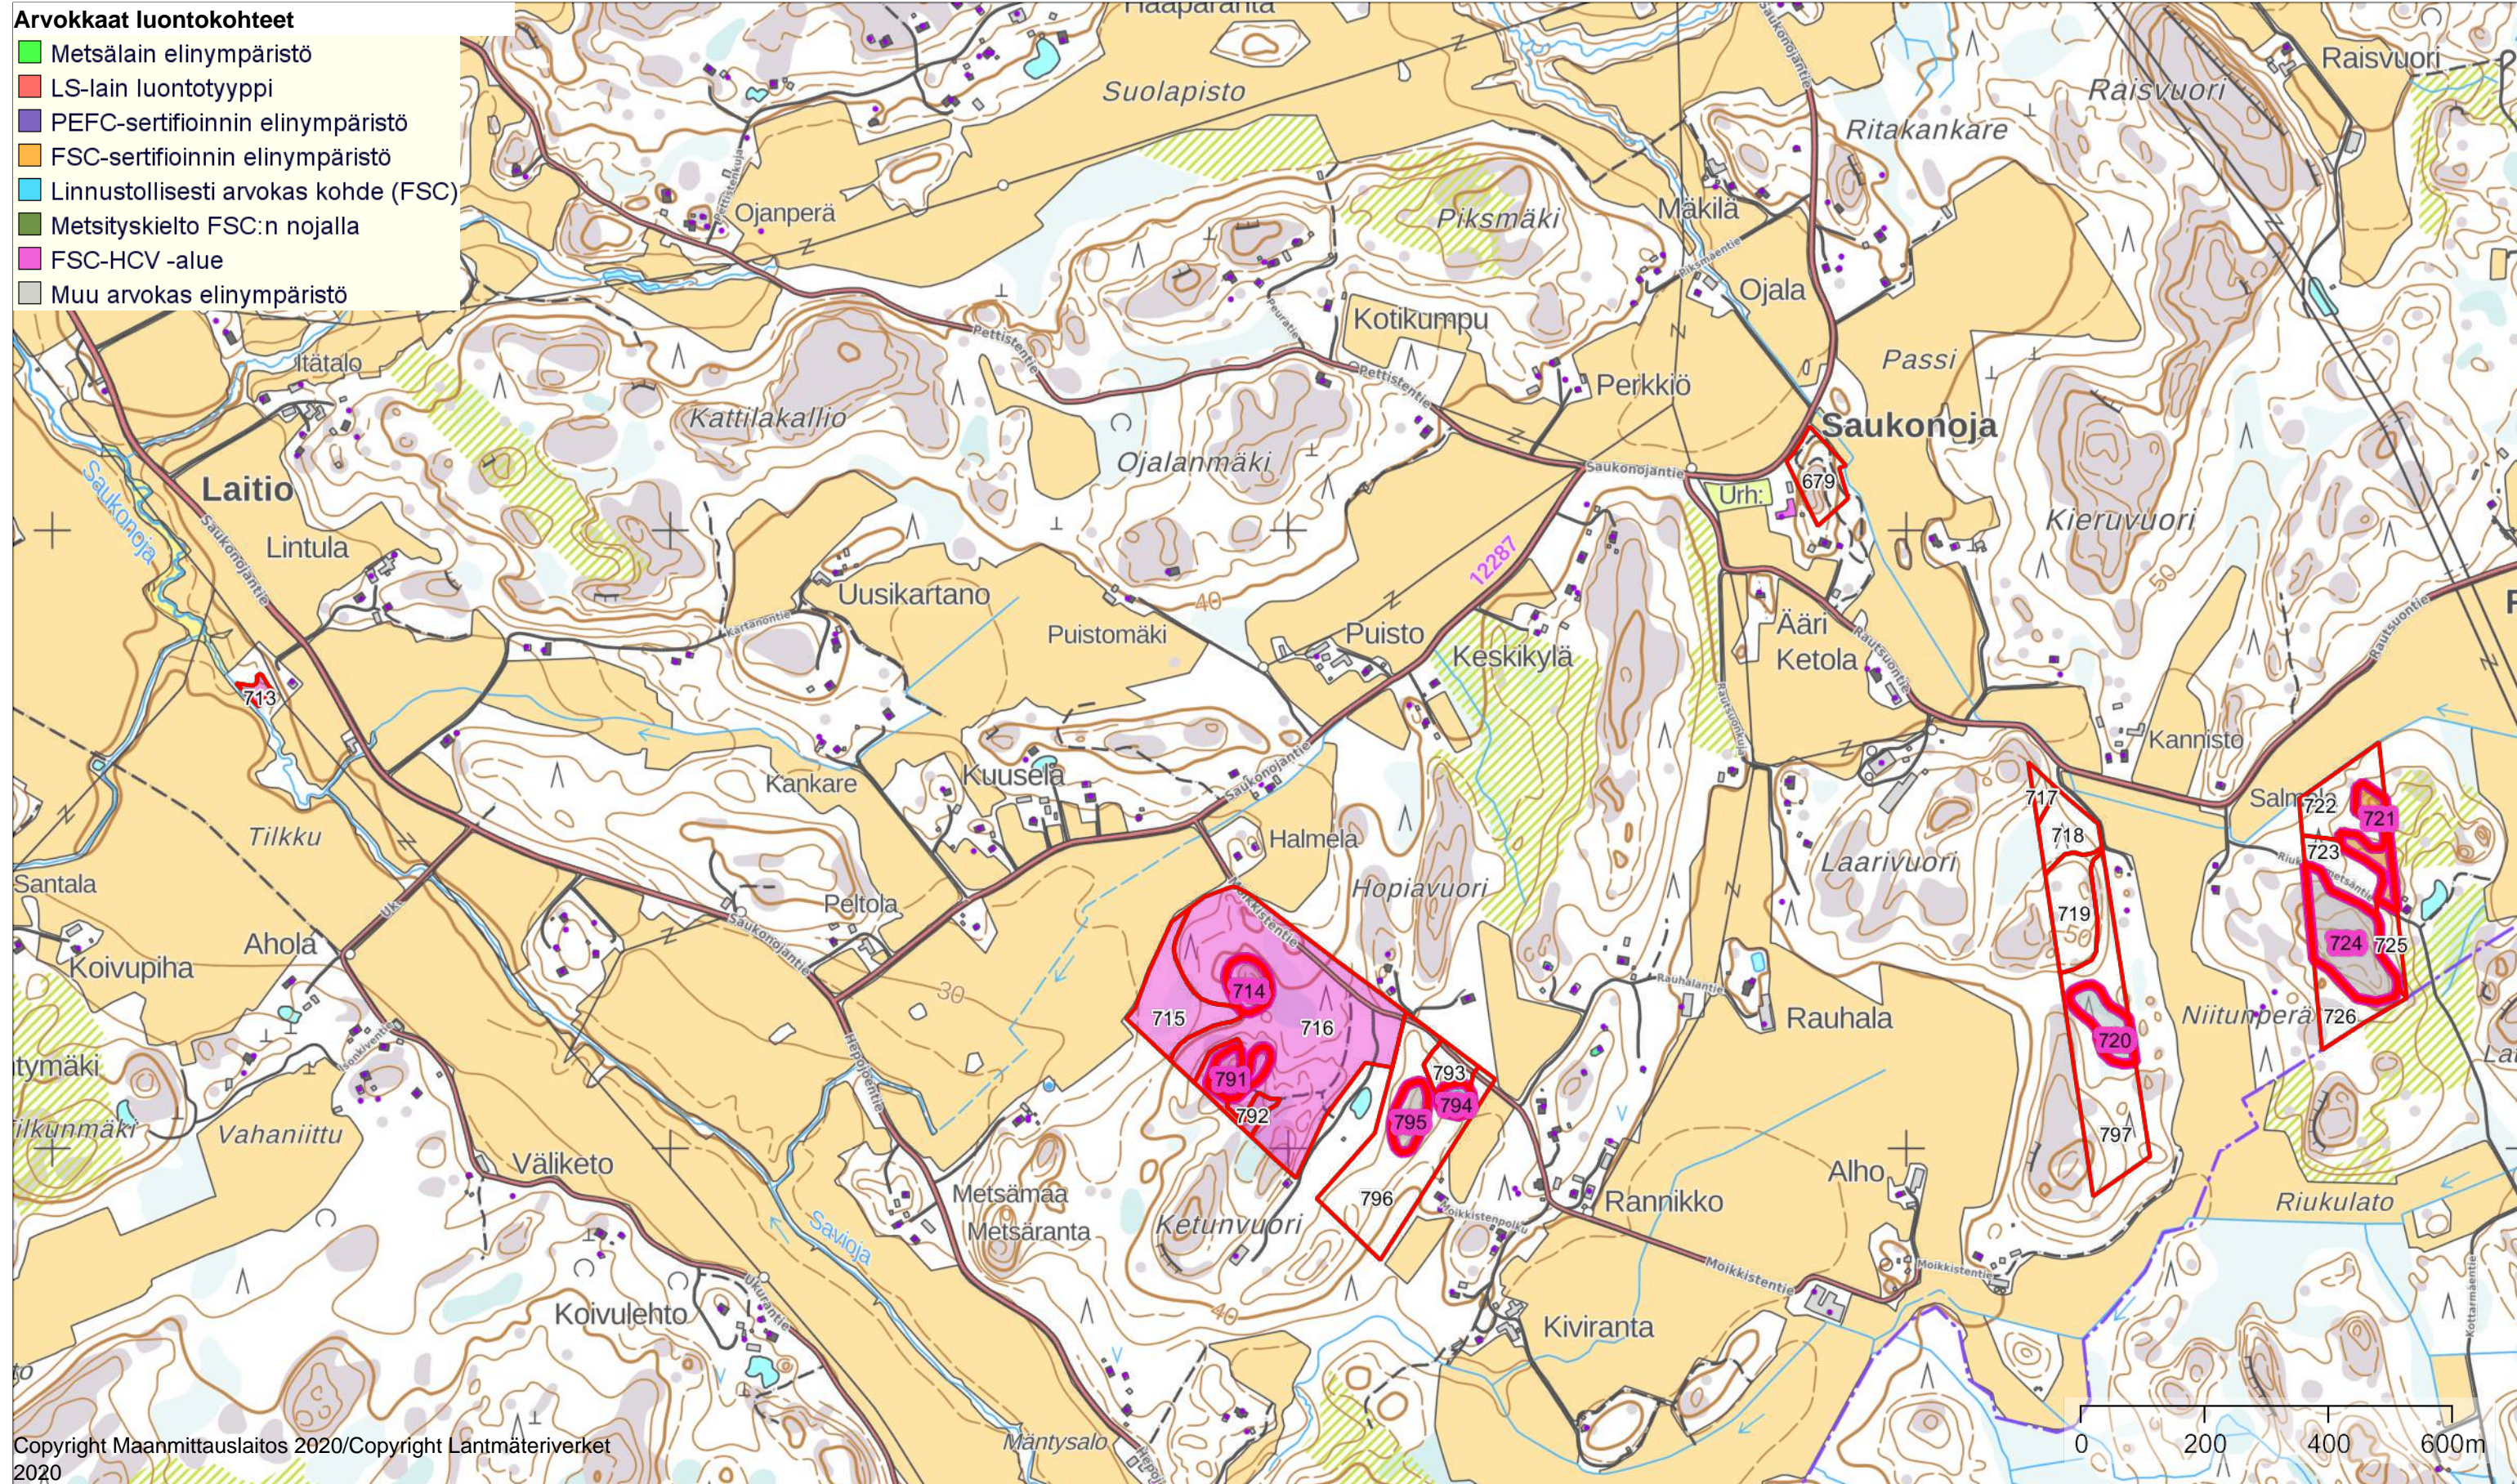

Arvokkaat luontokohteet

Mittakaava
1:10000

Omistaja: Liedon kunta

Koordinaatisto ETRS-TM35FIN
Keskipiste (253965, 6714653)
Tulostettu 29.9.2021

Arvokkaat luontokohteet

- Metsälain elinympäristö
- LS-lain luontotyyppi
- PEFC-sertifioinnin elinympäristö
- FSC-sertifioinnin elinympäristö
- Linnustollisesti arvokas kohde (FSC)
- Metsityskielto FSC:n nojalla
- FSC-HCV -alue
- Muu arvokas elinympäristö