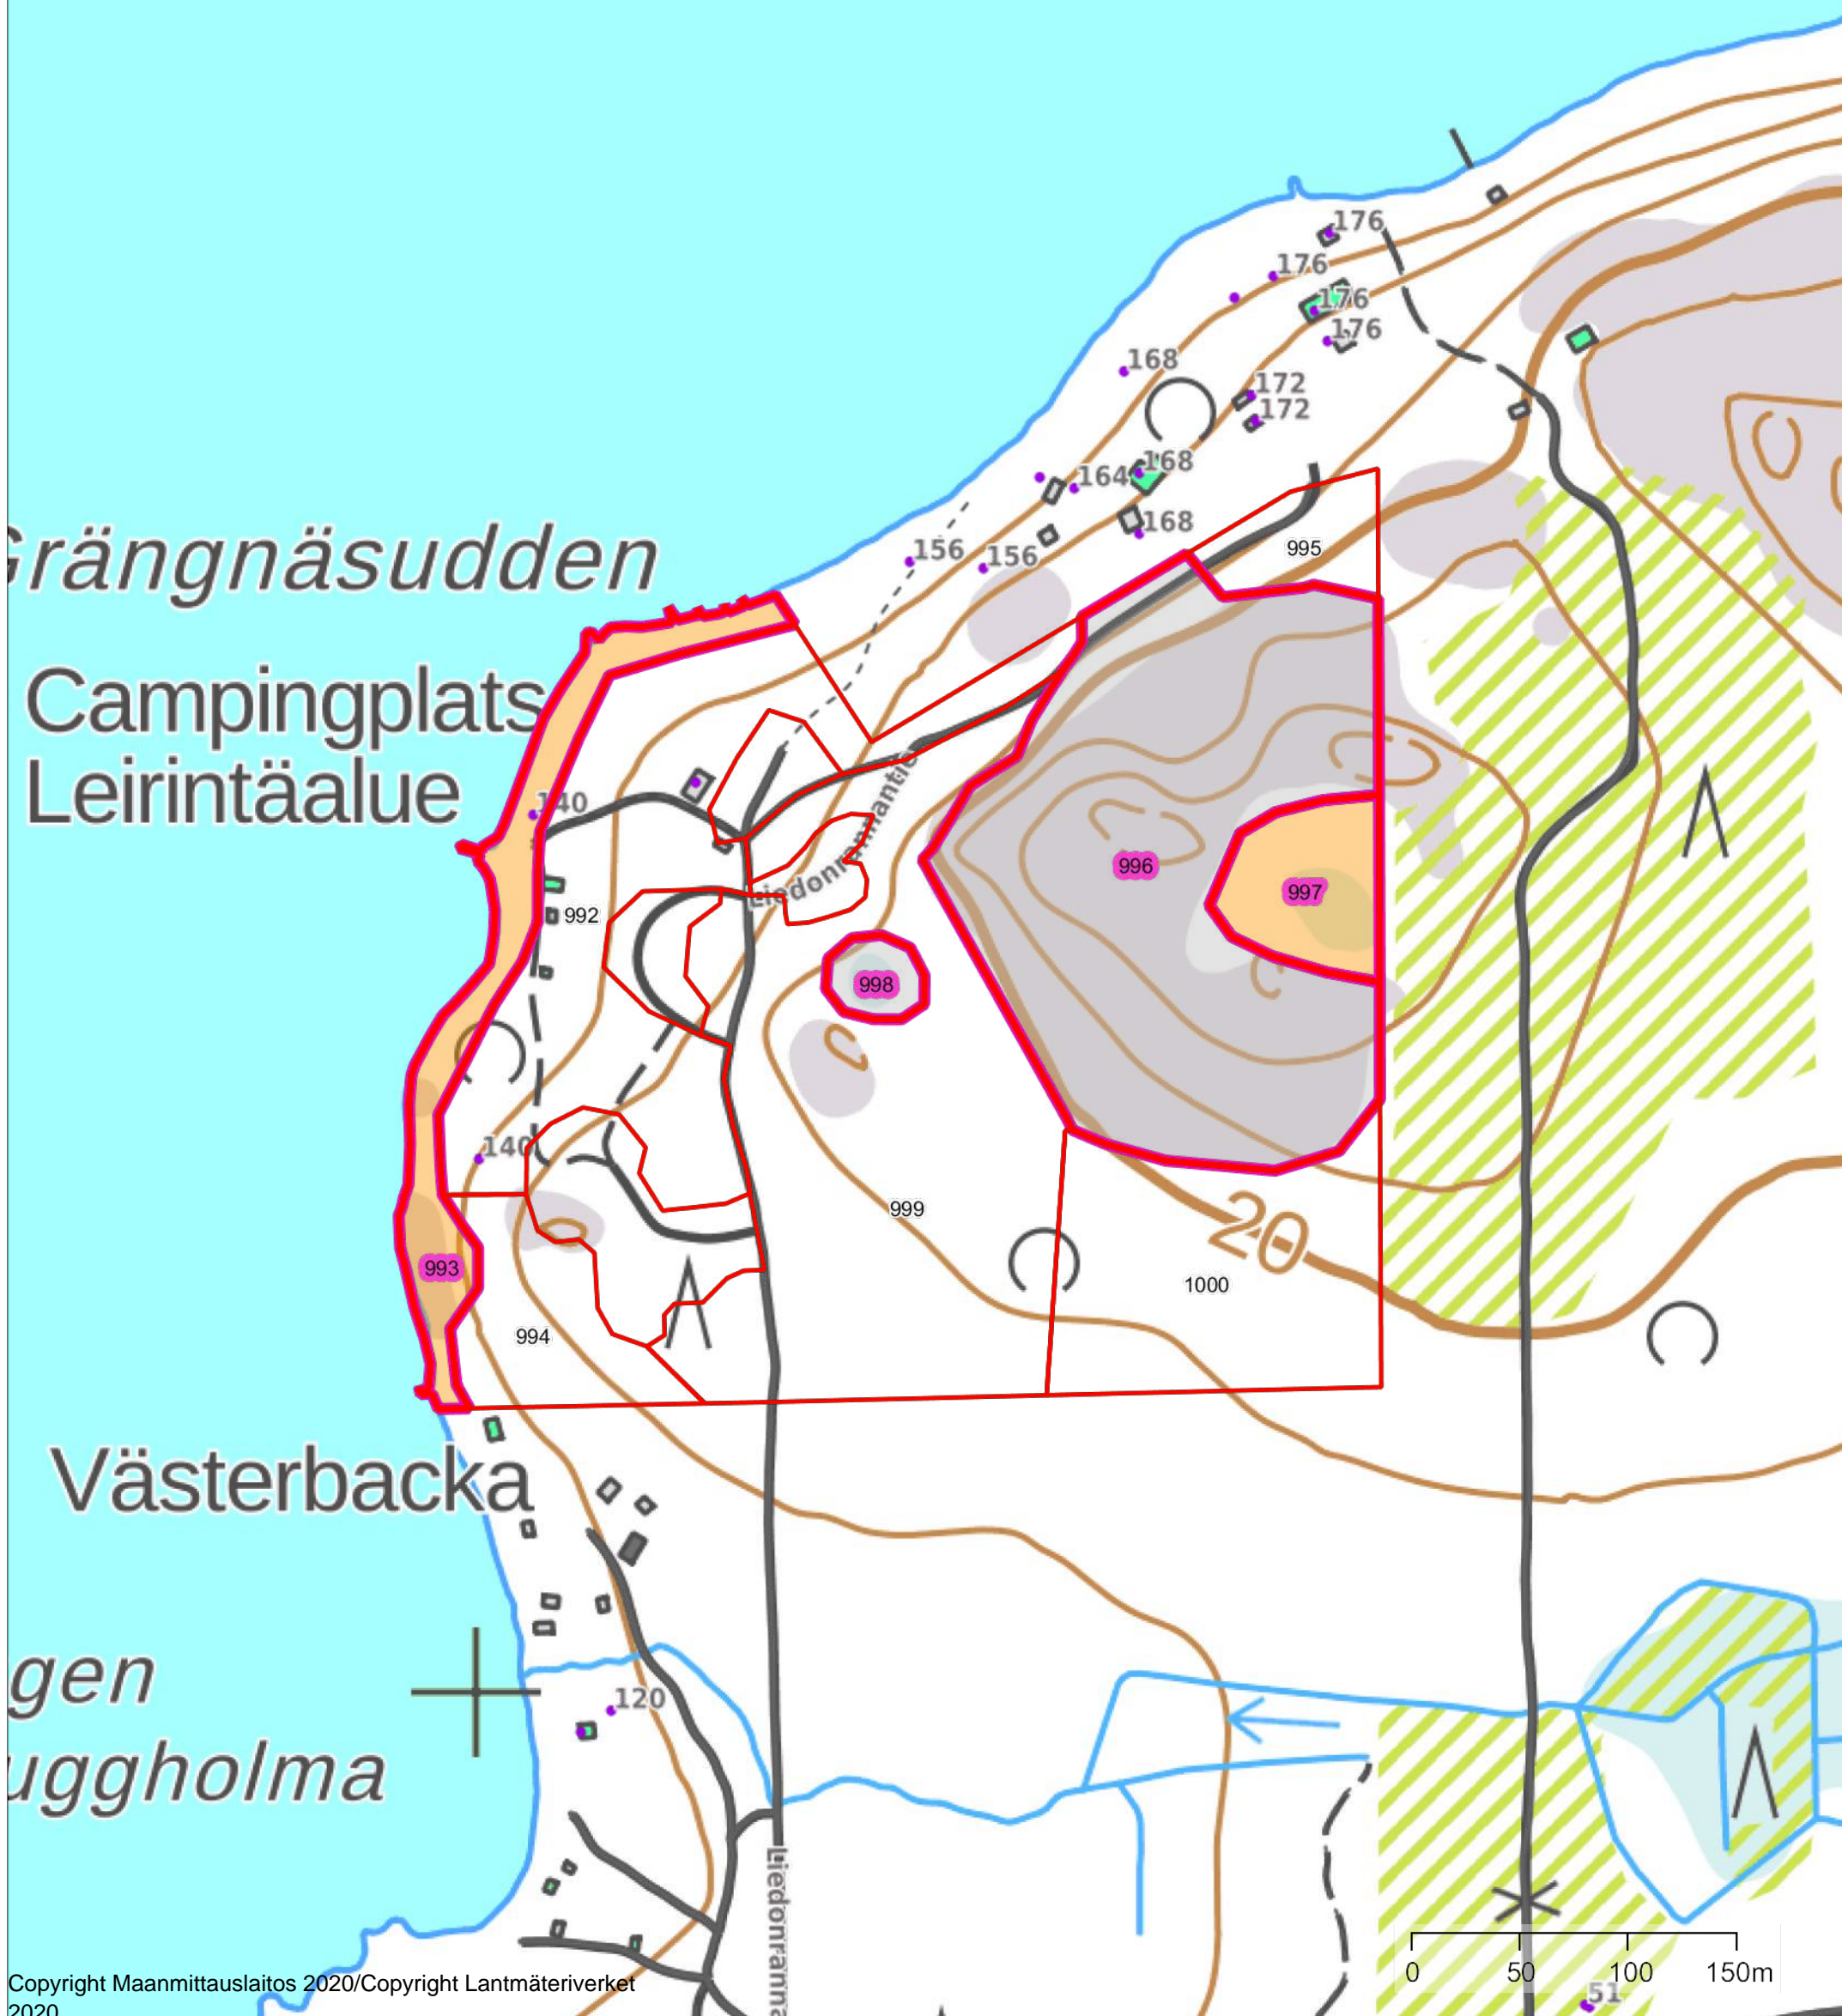

Peruskartta

Mittakaava
1:3000

Omistaja: Liedon kunta

Koordinaatisto ETRS-TM35FIN
Keskipiste (249202, 6686390)
Tulostettu 29.9.2021

Arvokkaat luontokohteet

Mittakaava
1:3000

Omistaja: Liedon kunta

Koordinaatisto ETRS-TM35FIN
Keskipiste (249208, 6686391)
Tulostettu 29.9.2021

FSC-kohteet

Mittakaava
1:3000

Omistaja: Liedon kunta

Koordinaatisto ETRS-TM35FIN
Keskipiste (249202, 6686389)
Tulostettu 29.9.2021

FSC-erityiskohteet

- FSC-erityishakkuukohde
- FSC-suojelukohde
- Linnustollisesti arvokas kohde (FSC)
- Metsityskielto FSC:n nojalla
- FSC-HCV -alue

Hoitotyöt

Mittakaava
1:3000

Omistaja: Liedon kunta

Koordinaatisto ETRS-TM35FIN
Keskipiste (249212, 6686391)
Tulostettu 29.9.2021

Metsänhoitotyöt kooste, hakkuista riippumattomat

- Taimikon perustaminen
- Taimikon varhaishoito
- Taimikonharvennus
- Ojitus
- Lannoitus
- Muu hoitotyö
- Uudistusalan raivaus
- Ennakkoraivaus

Hakkuut

Mittakaava
1:3000

Omistaja: Liedon kunta

Koordinaatisto ETRS-TM35FIN
Keskipiste (249206, 6686389)
Tulostettu 29.9.2021

Hakkuut, yksinkertaistettu

- Ensiharvennus
- Harvennus
- Päätihakkuu
- Ylispuiden poisto
- Muu hakkuu