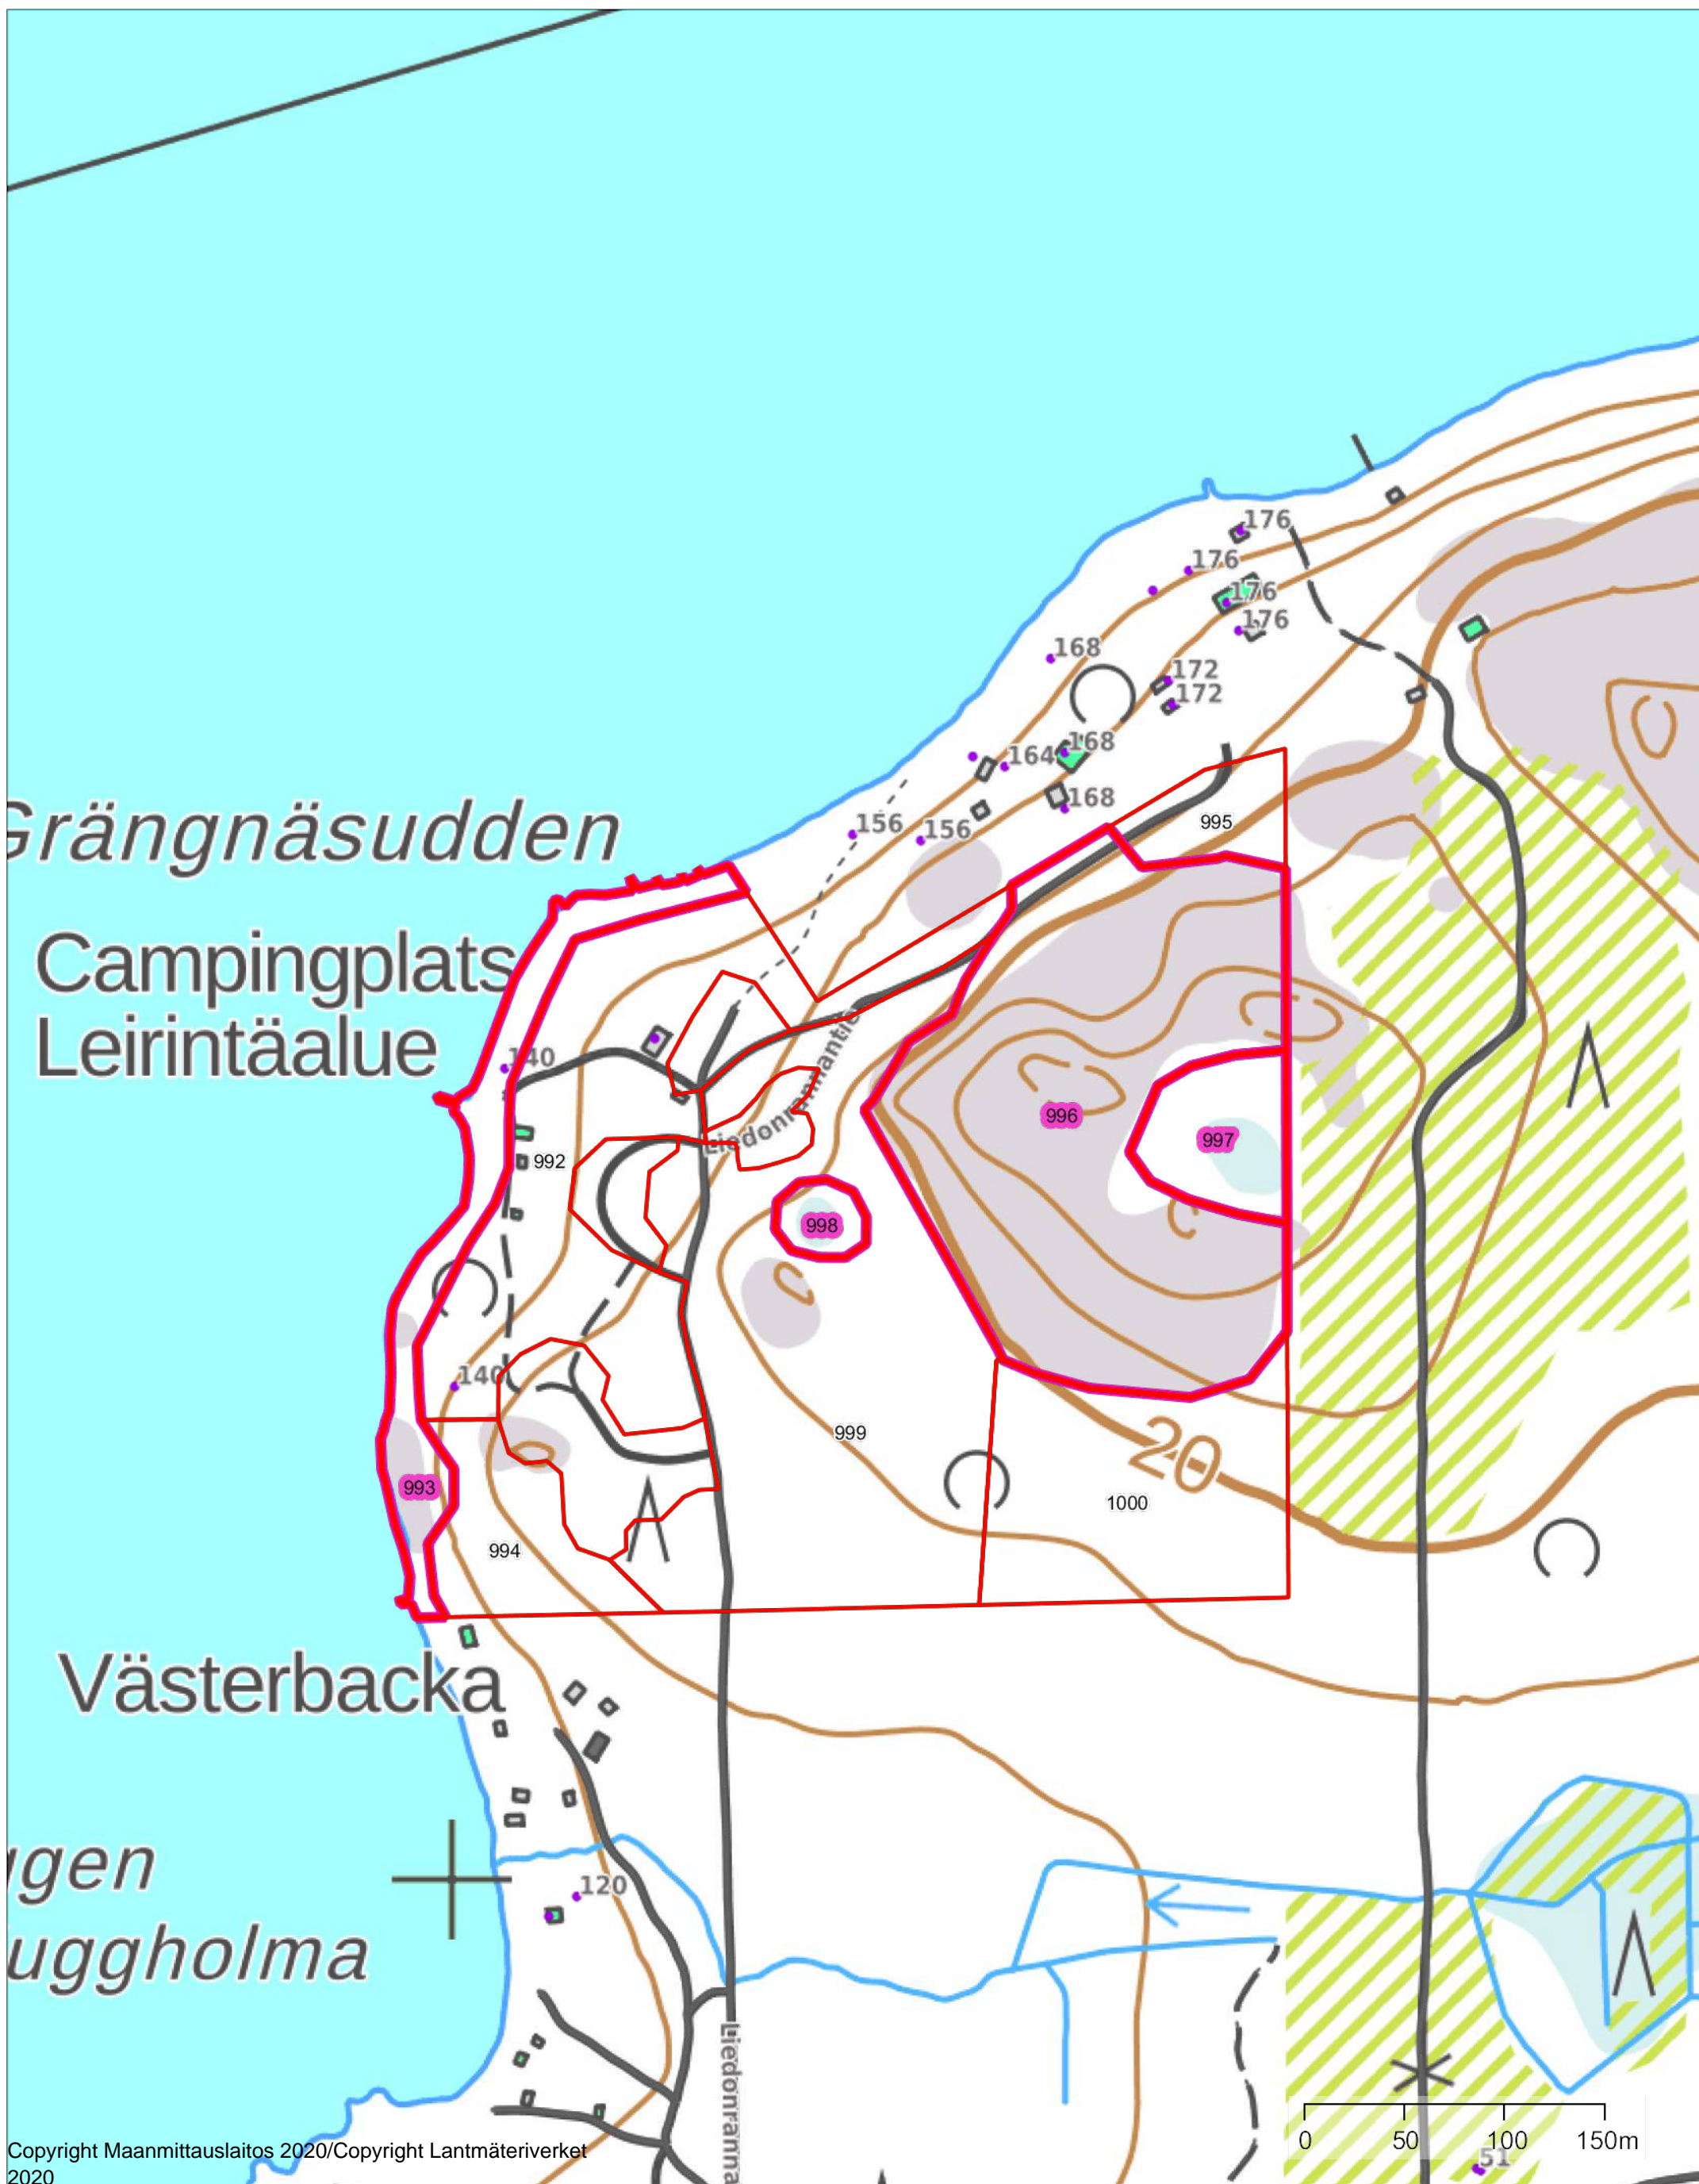

Peruskartta

Mittakaava
1:3000

Omistaja: Liedon kunta

Koordinaatisto ETRS-TM35FIN
Keskipiste (249202, 6686390)
Tulostettu 29.9.2021

Arvokkaat luontokohteet

Mittakaava
1:3000

Omistaja: Liedon kunta

Koordinaatisto ETRS-TM35FIN
Keskipiste (249208, 6686391)
Tulostettu 29.9.2021

Arvokkaat luontokohteet

- Metsälain elinympäristö
- LS-lain luontotyyppi
- PEFC-sertifioinnin elinympäristö
- FSC-sertifioinnin elinympäristö
- Linnustollisesti arvokas kohde (FSC)
- Metsityskielto FSC:n nojalla
- FSC-HCV -alue
- Muu arvokas elinympäristö

FSC-kohteet

Mittakaava
1:3000

Omistaja: Liedon kunta

Koordinaatisto ETRS-TM35FIN
Keskipiste (249202, 6686389)
Tulostettu 29.9.2021

FSC-erityiskohteet

- FSC-erityishakkuukohde
- FSC-suojelukohde
- Linnustollisesti arvokas kohde (FSC)
- Metsityskielto FSC:n nojalla
- FSC-HCV -alue

Hakkuut

Mittakaava
1:3000

Omistaja: Liedon kunta

Koordinaatisto ETRS-TM35FIN
Keskipiste (249206, 6686389)
Tulostettu 29.9.2021

Hakkuut, yksinkertaistettu

- Ensiharvennus
- Harvennus
- Päätihakkuu
- Ylispuiden poisto
- Muu hakkuu