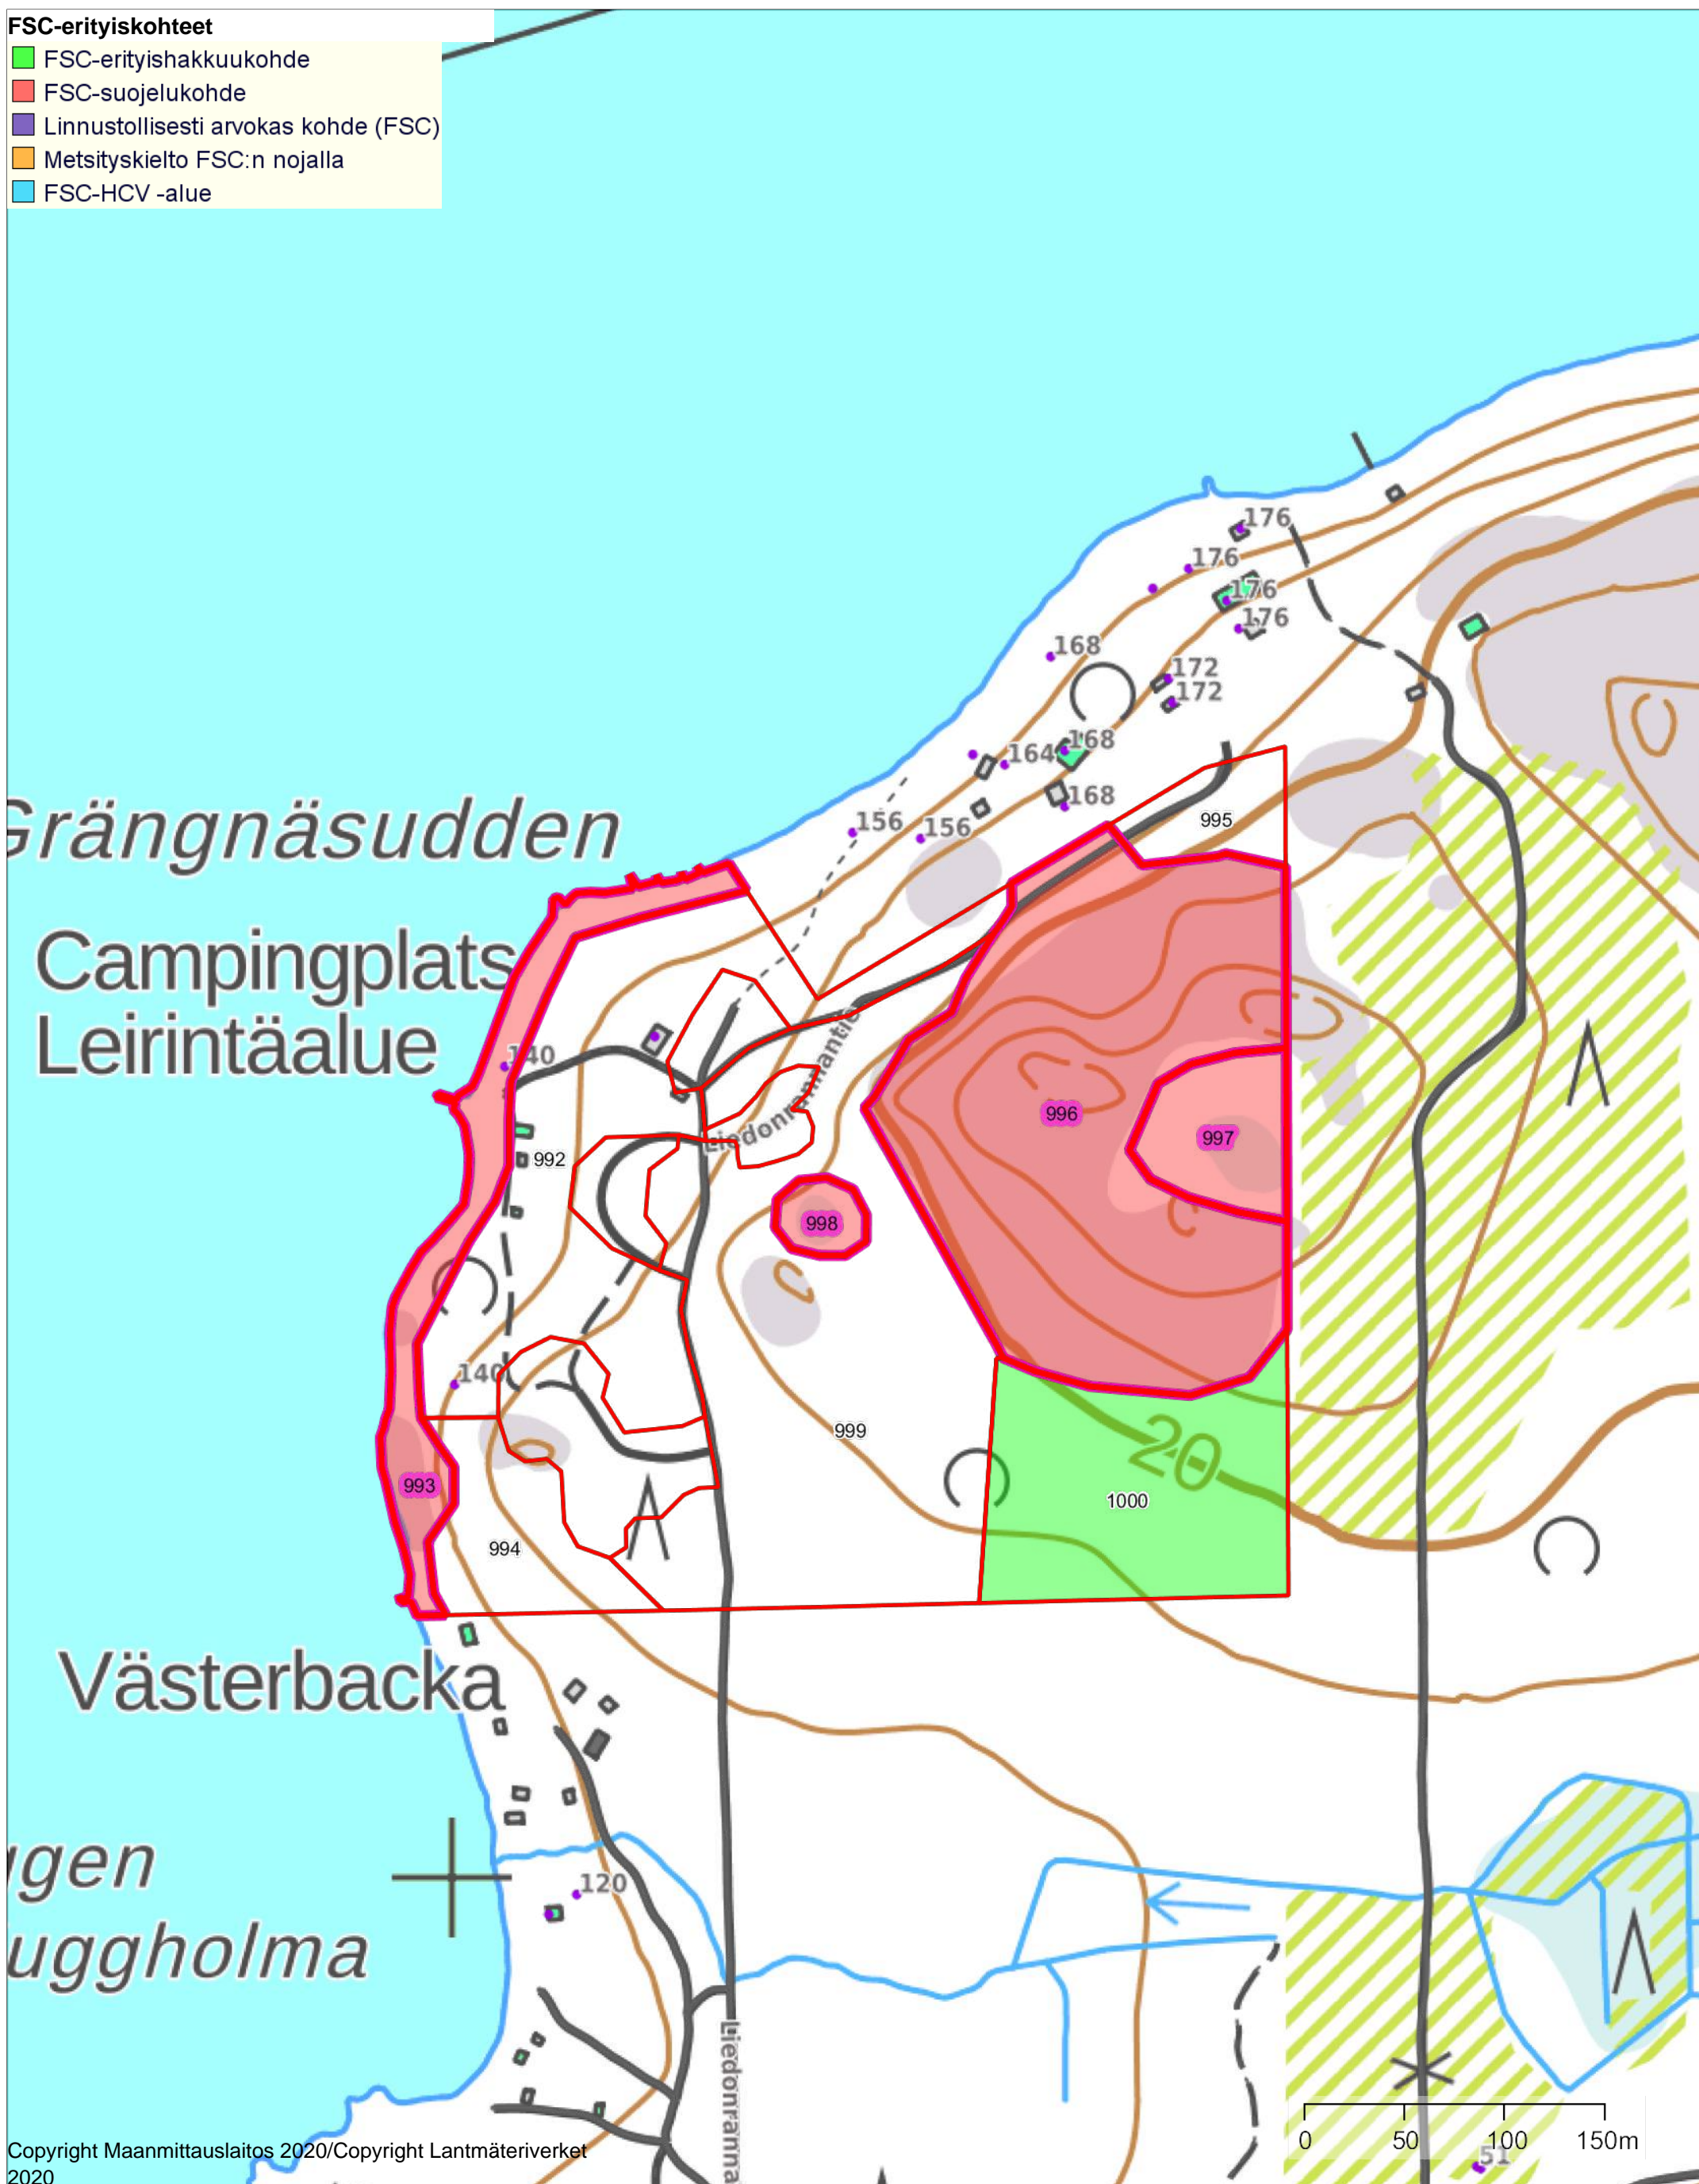

Arvokkaat luontokohteet

- Metsälain elinympäristö
- LS-lain luontotyyppi
- PEFC-sertifioinnin elinympäristö
- FSC-sertifioinnin elinympäristö
- Linnustollisesti arvokas kohde (FSC)
- Metsityskielto FSC:n nojalla
- FSC-HCV -alue
- Muu arvokas elinympäristö

FSC-kohteet

Mittakaava
1:3000

Omistaja: Liedon kunta

Koordinaatisto ETRS-TM35FIN
Keskipiste (249202, 6686389)
Tulostettu 29.9.2021

FSC-erityiskohteet

- FSC-erityishakkuukohde
- FSC-suojelukohde
- Linnustollisesti arvokas kohde (FSC)
- Metsityskielto FSC:n nojalla
- FSC-HCV -alue

Hoitotyöt

Mittakaava
1:3000

Omistaja: Liedon kunta

Koordinaatisto ETRS-TM35FIN
Keskipiste (249212, 6686391)
Tulostettu 29.9.2021

Metsänhoitotyöt kooste, hakkuista riippumattomat

- Taimikon perustaminen
- Taimikon varhaishoito
- Taimikonharvennus
- Ojitus
- Lannoitus
- Muu hoitotyö
- Uudistusalan raivaus
- Ennakkoraivaus

Hakkuut

Mittakaava
1:3000

Omistaja: Liedon kunta

Koordinaatisto ETRS-TM35FIN
Keskipiste (249206, 6686389)
Tulostettu 29.9.2021

Hakkuut, yksinkertaistettu

- Ensiharvennus
- Harvennus
- Päätihakkuu
- Ylispuiden poisto
- Muu hakkuu