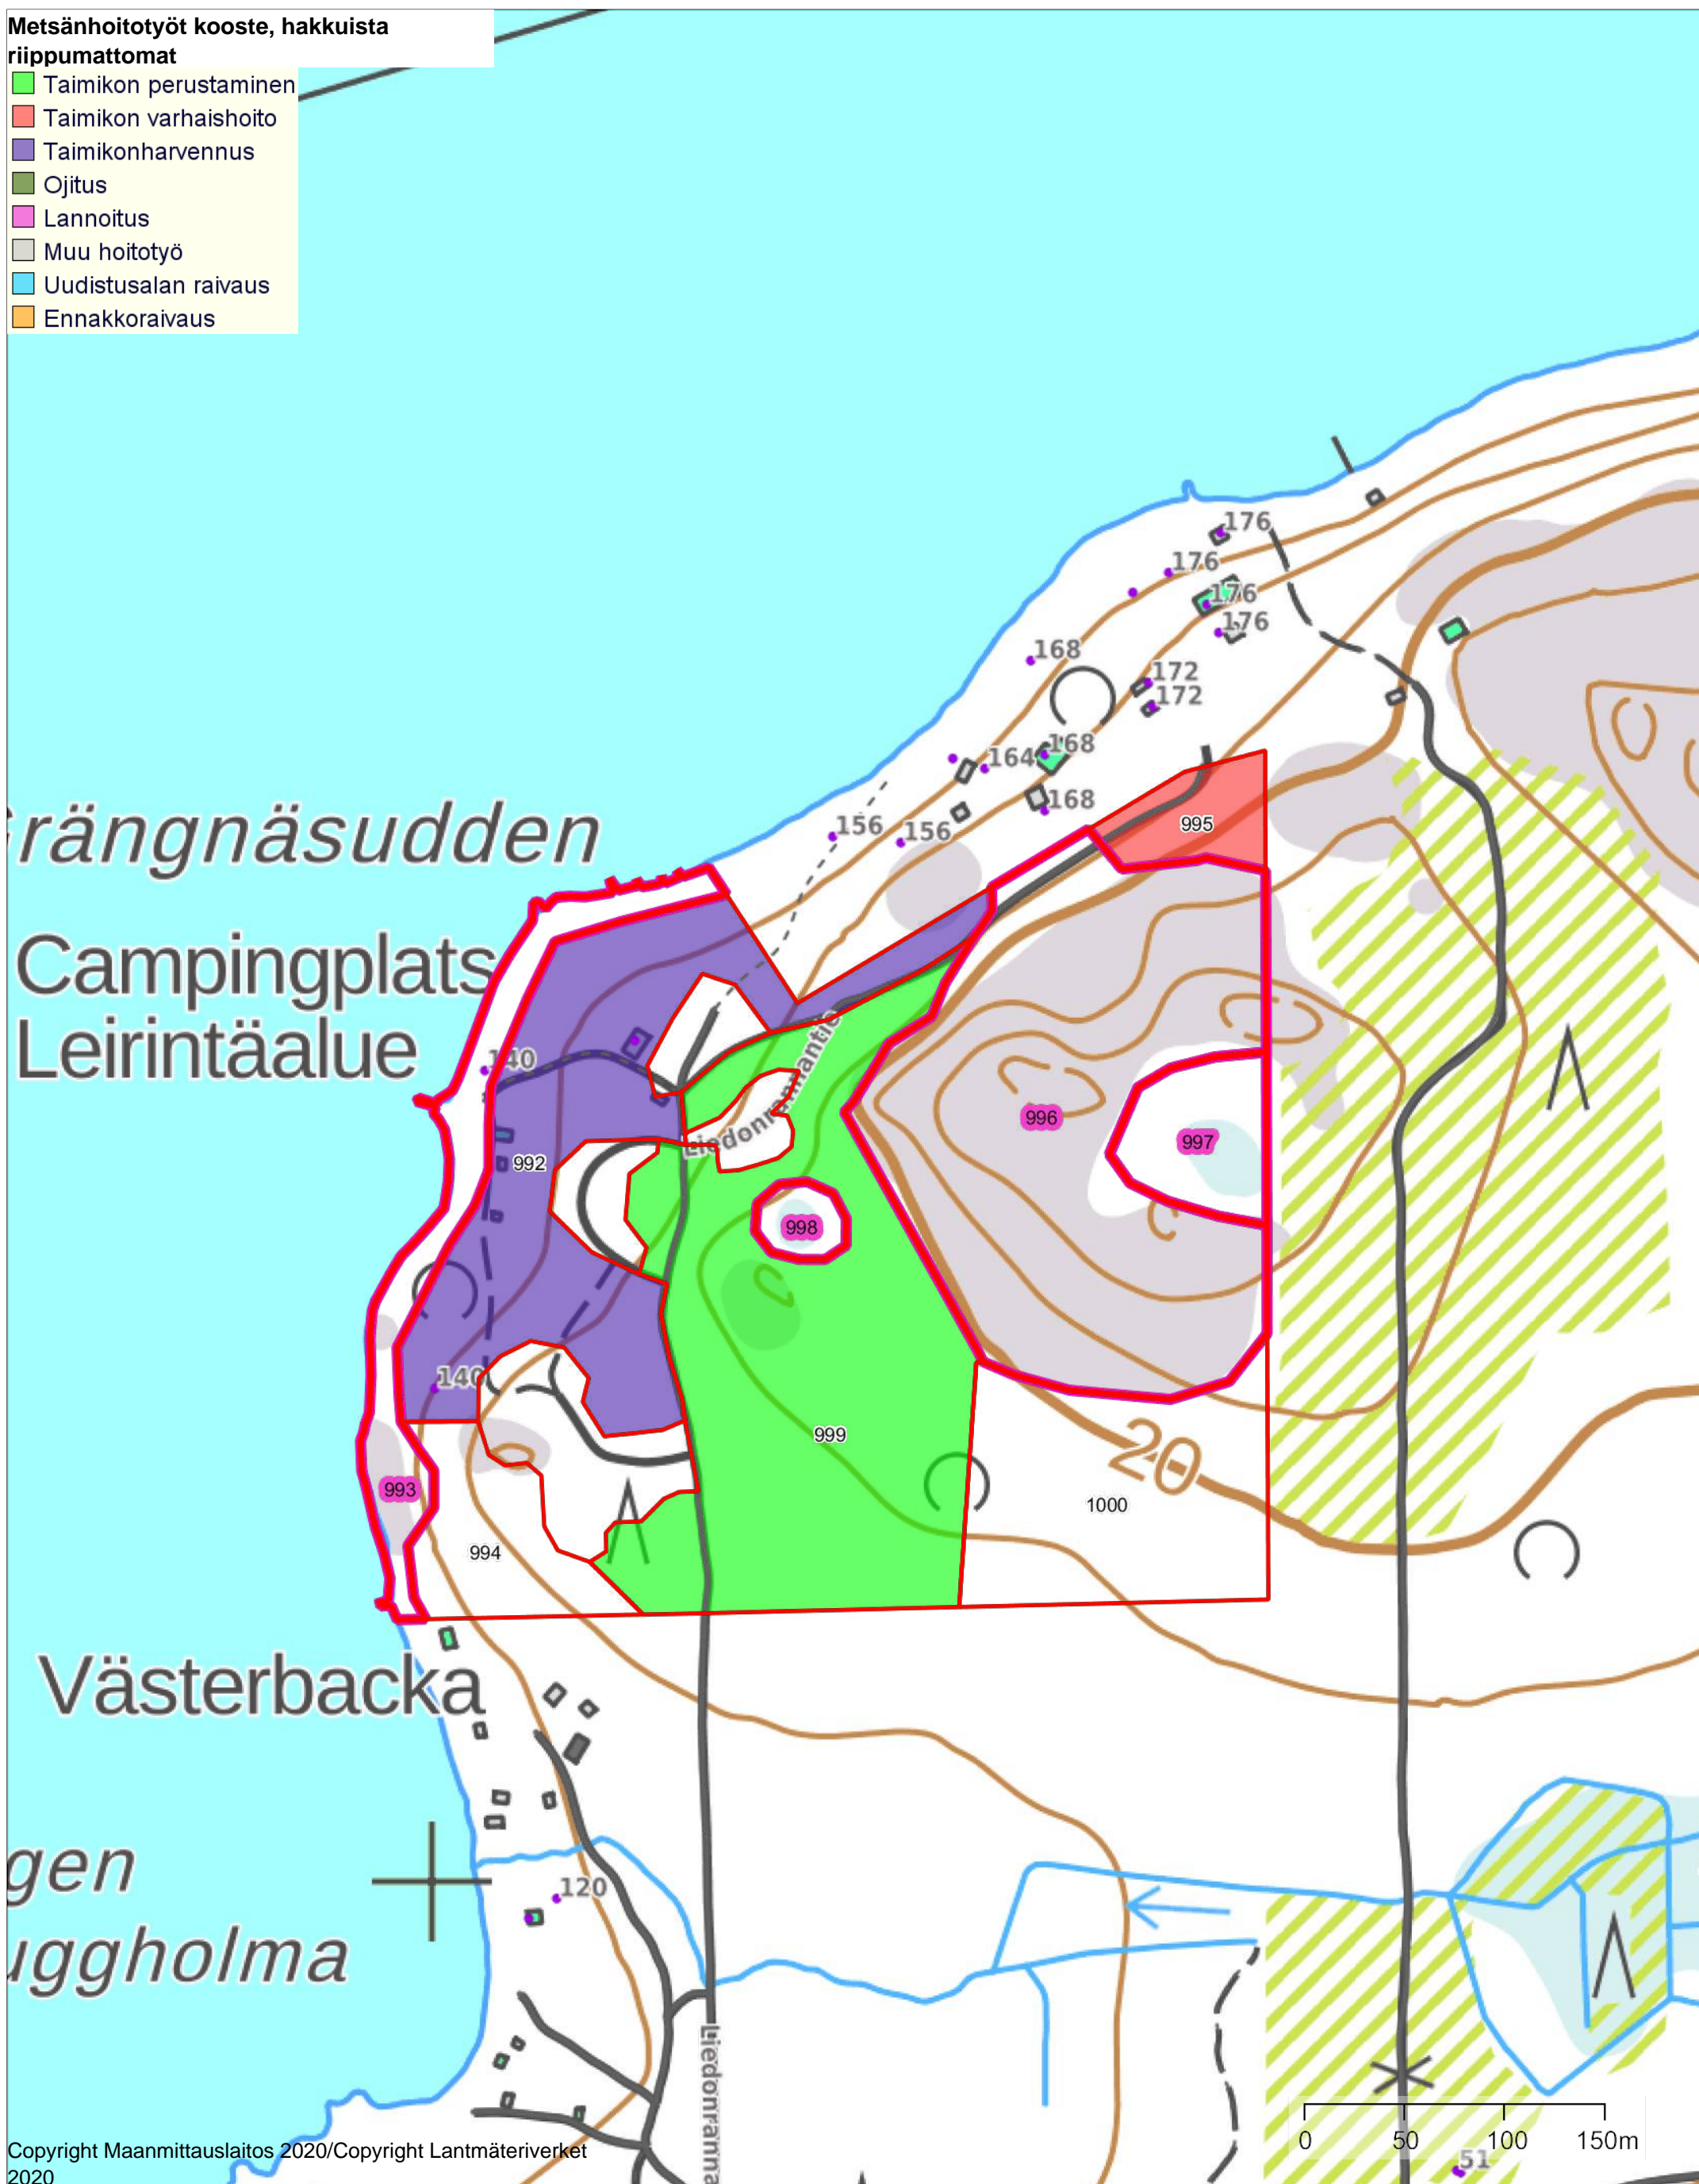

Hoitotyöt

Mittakaava
1:3000

Omistaja: Liedon kunta

Koordinaatisto ETRS-TM35FIN
Keskipiste (249212, 6686391)
Tulostettu 29.9.2021

Metsänhoitotyöt kooste, hakkuista riippumattomat

- Taimikon perustaminen
- Taimikon varhaishoito
- Taimikonharvennus
- Ojitus
- Lannoitus
- Muu hoitotyö
- Uudistusalan raivaus
- Ennakkoraivaus

Hakkuut

Mittakaava
1:3000

Omistaja: Liedon kunta

Koordinaatisto ETRS-TM35FIN
Keskipiste (249206, 6686389)
Tulostettu 29.9.2021

Hakkuut, yksinkertaistettu

- Ensiharvennus
- Harvennus
- Päätihakkuu
- Ylispuiden poisto
- Muu hakkuu