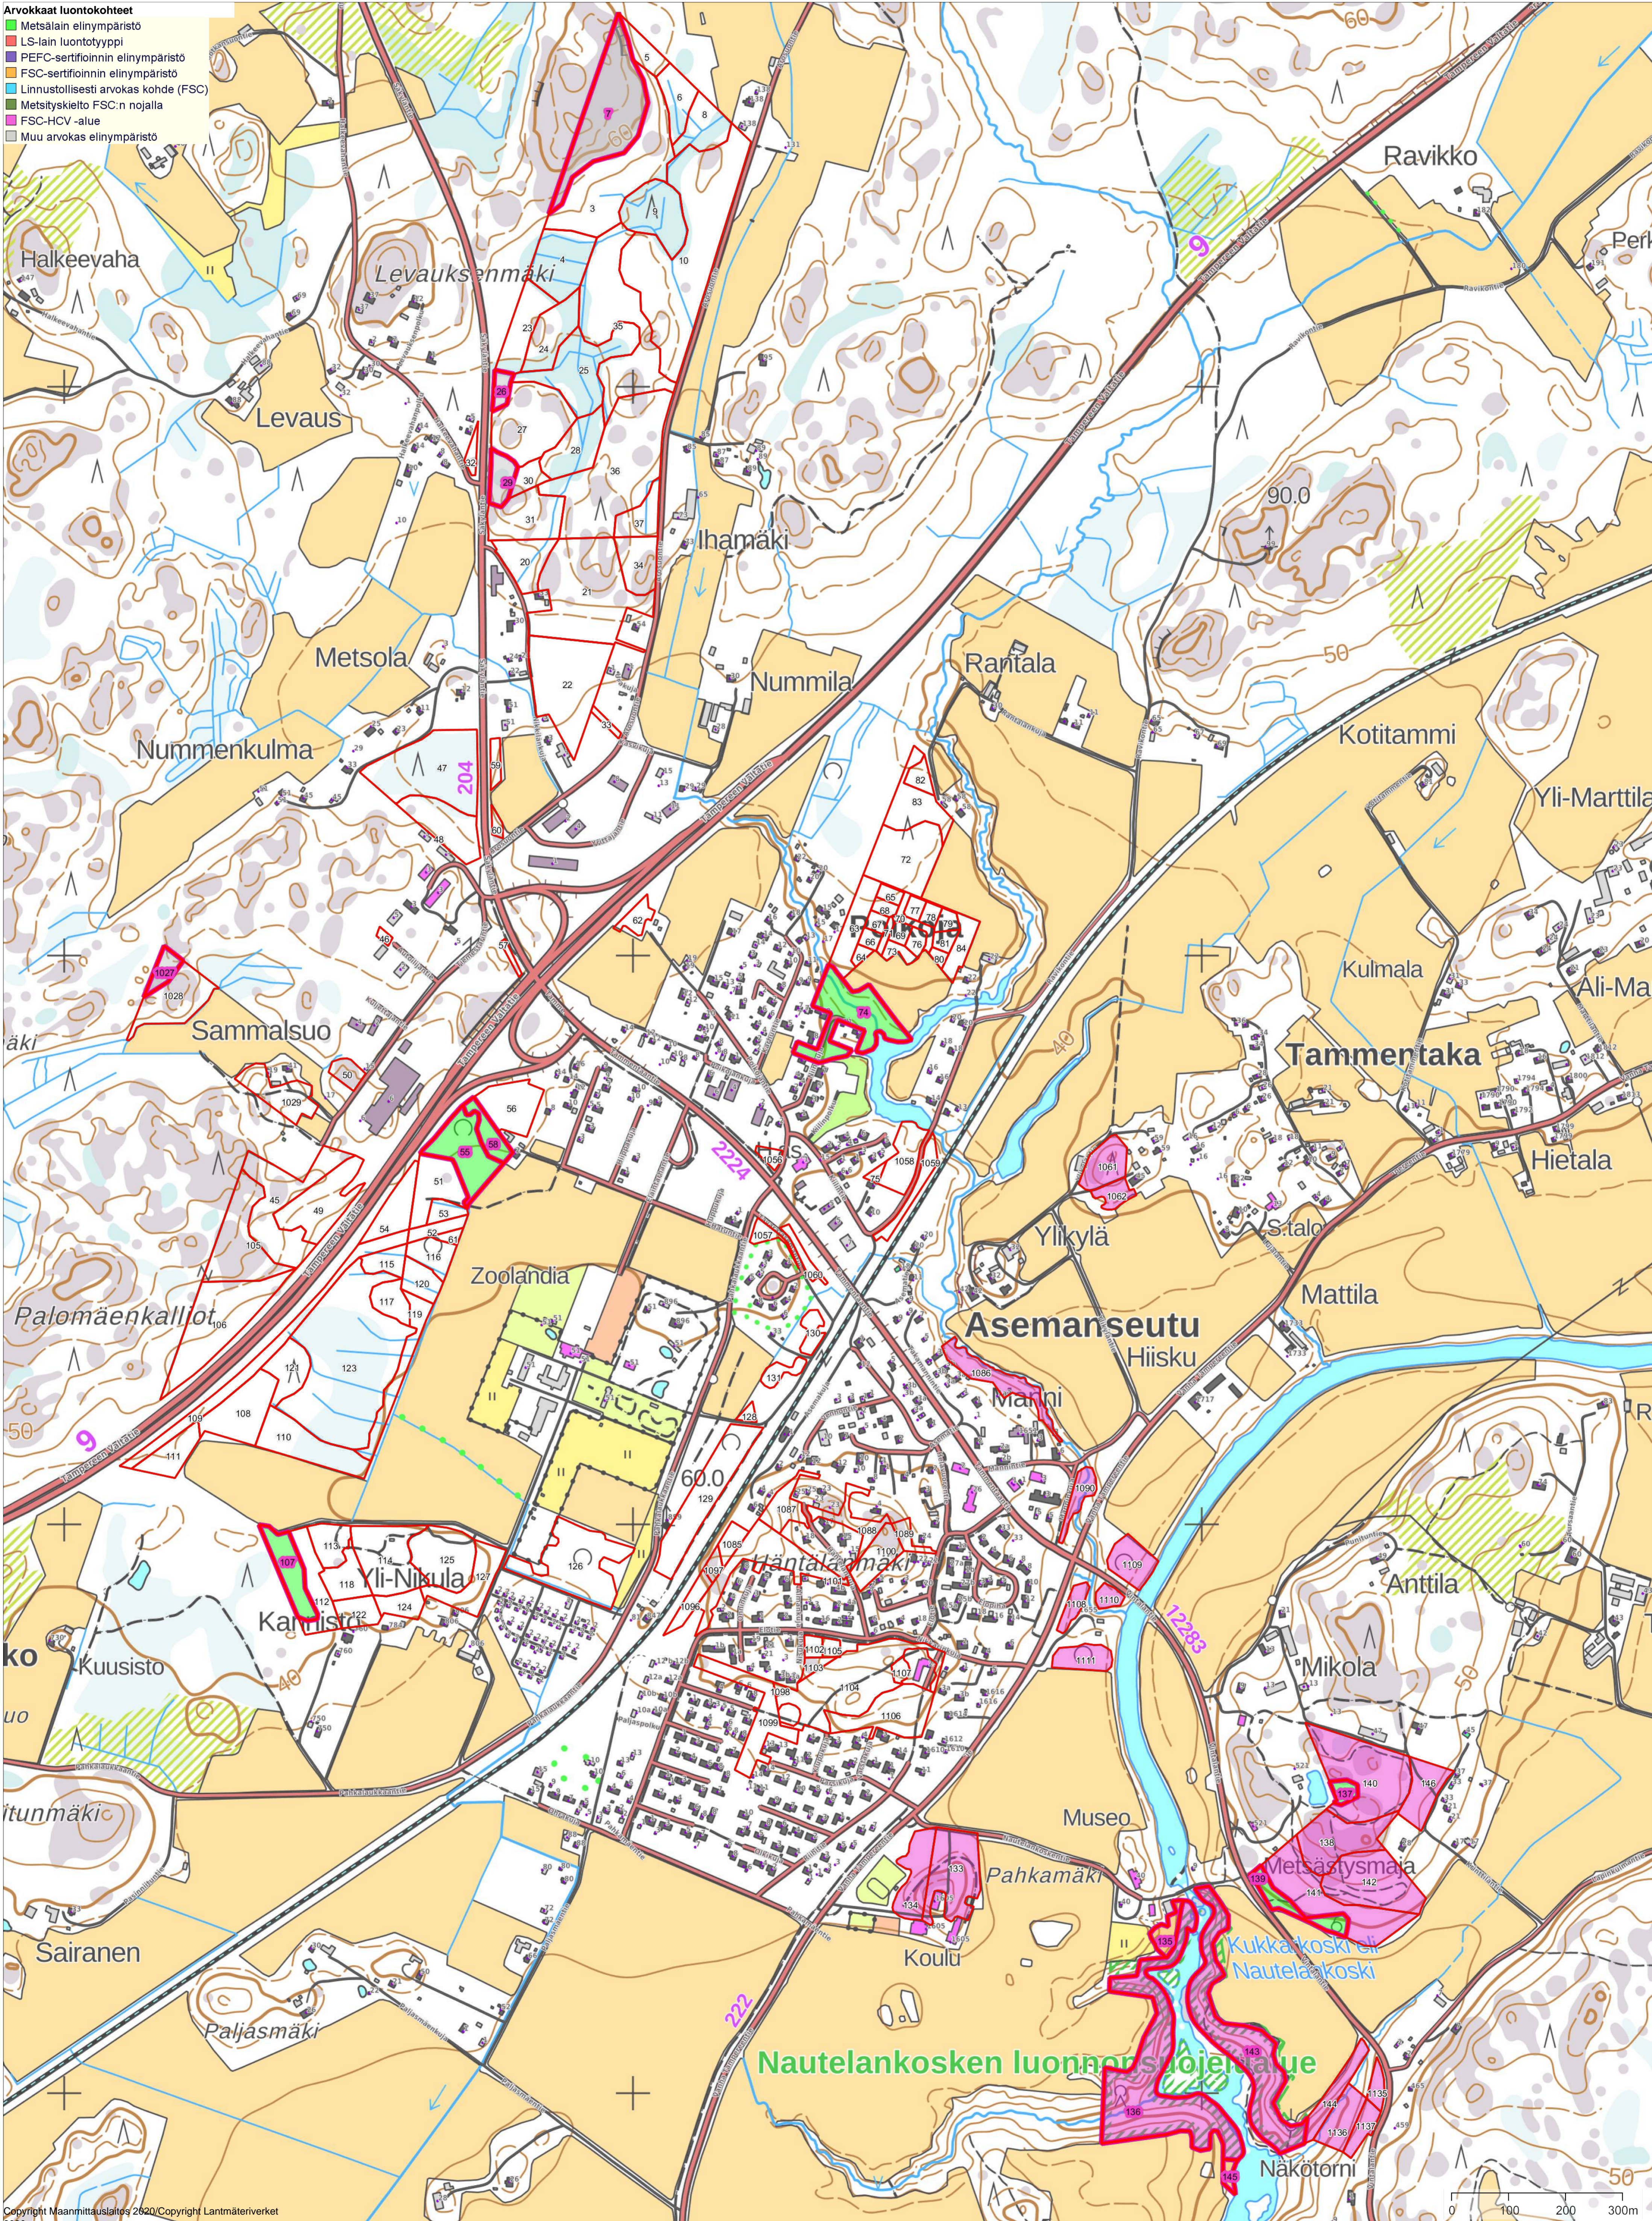

Arvokkaat luontokohteet

- Metsälain elinympäristö
- LS-lain luontotyyppi
- PEFC-sertifioinnin elinympäristö
- FSC-sertifioinnin elinympäristö
- Linnustollisesti arvokas kohde (FSC)
- Metsäsuojelualue FSC:n nojalla
- FSC-HCV -alue
- Muu arvokas elinympäristö