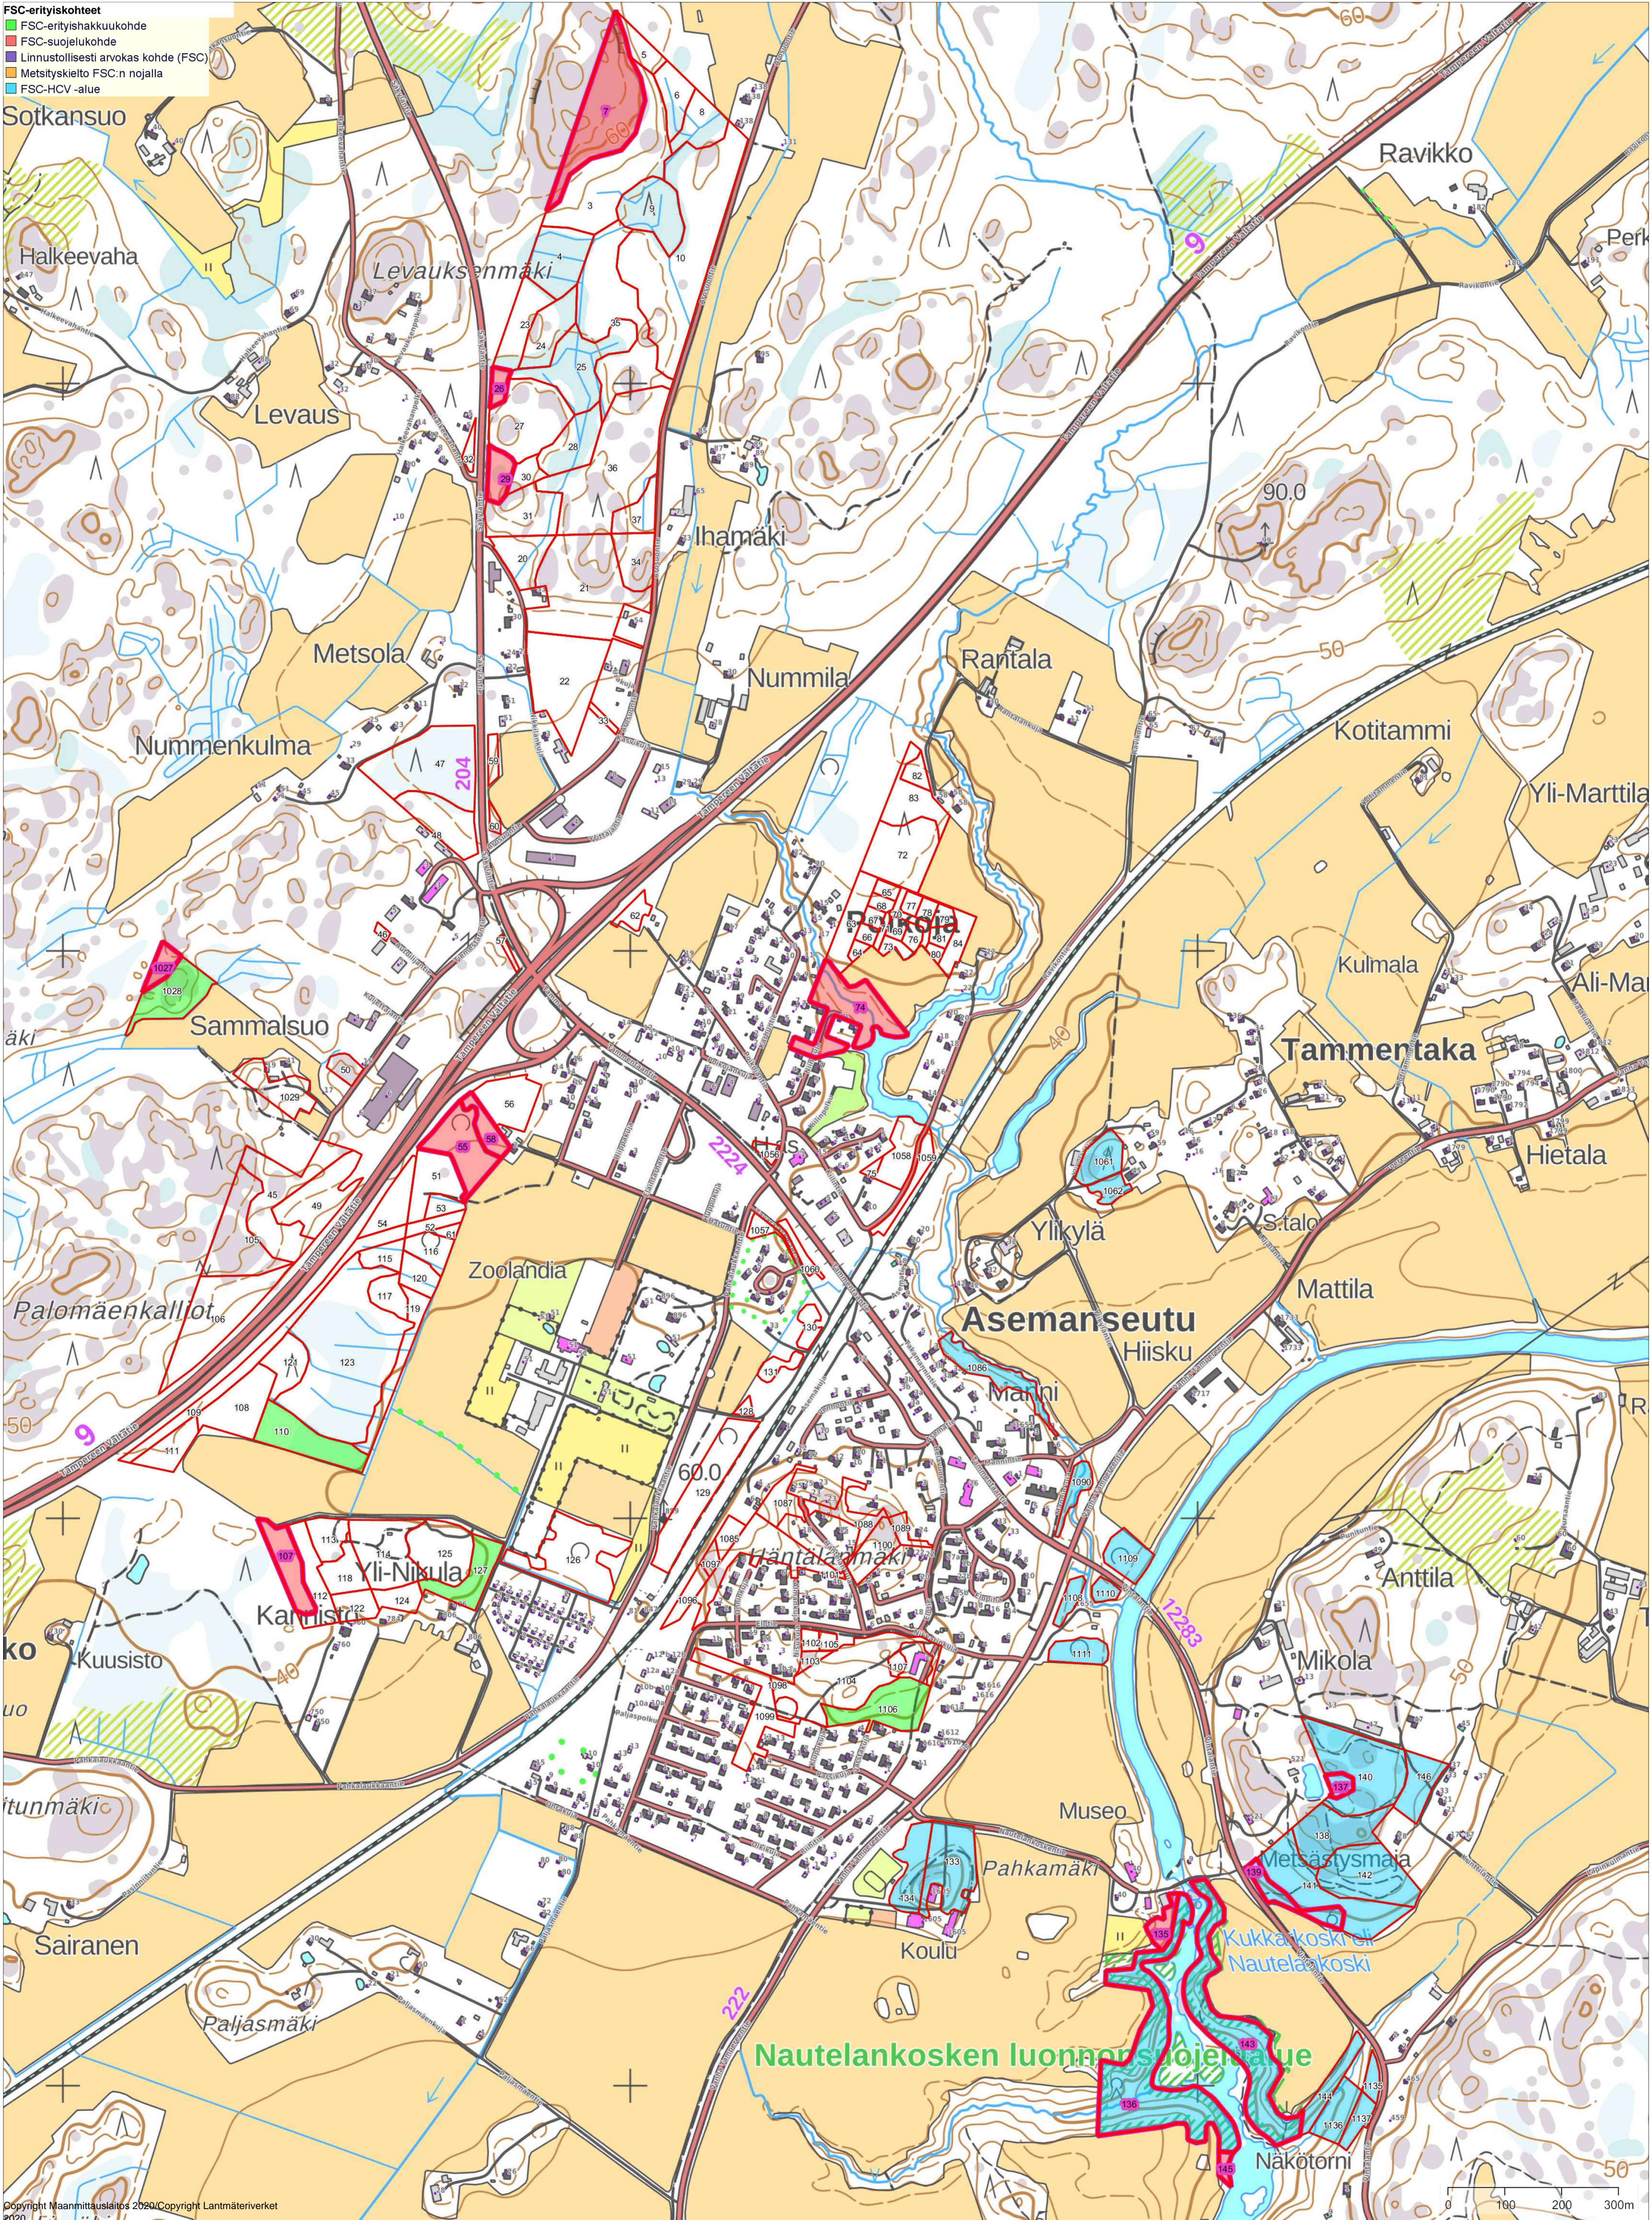

1. **FSC-erityiskohteet**
2. FSC-erityishakkuukohteet
   - FSC-suojelukohde
   - Linnustollisesti arvokas kohde (FSC)
   - Metsityskielto FSC:n nojalla
   - FSC-HCV -alue