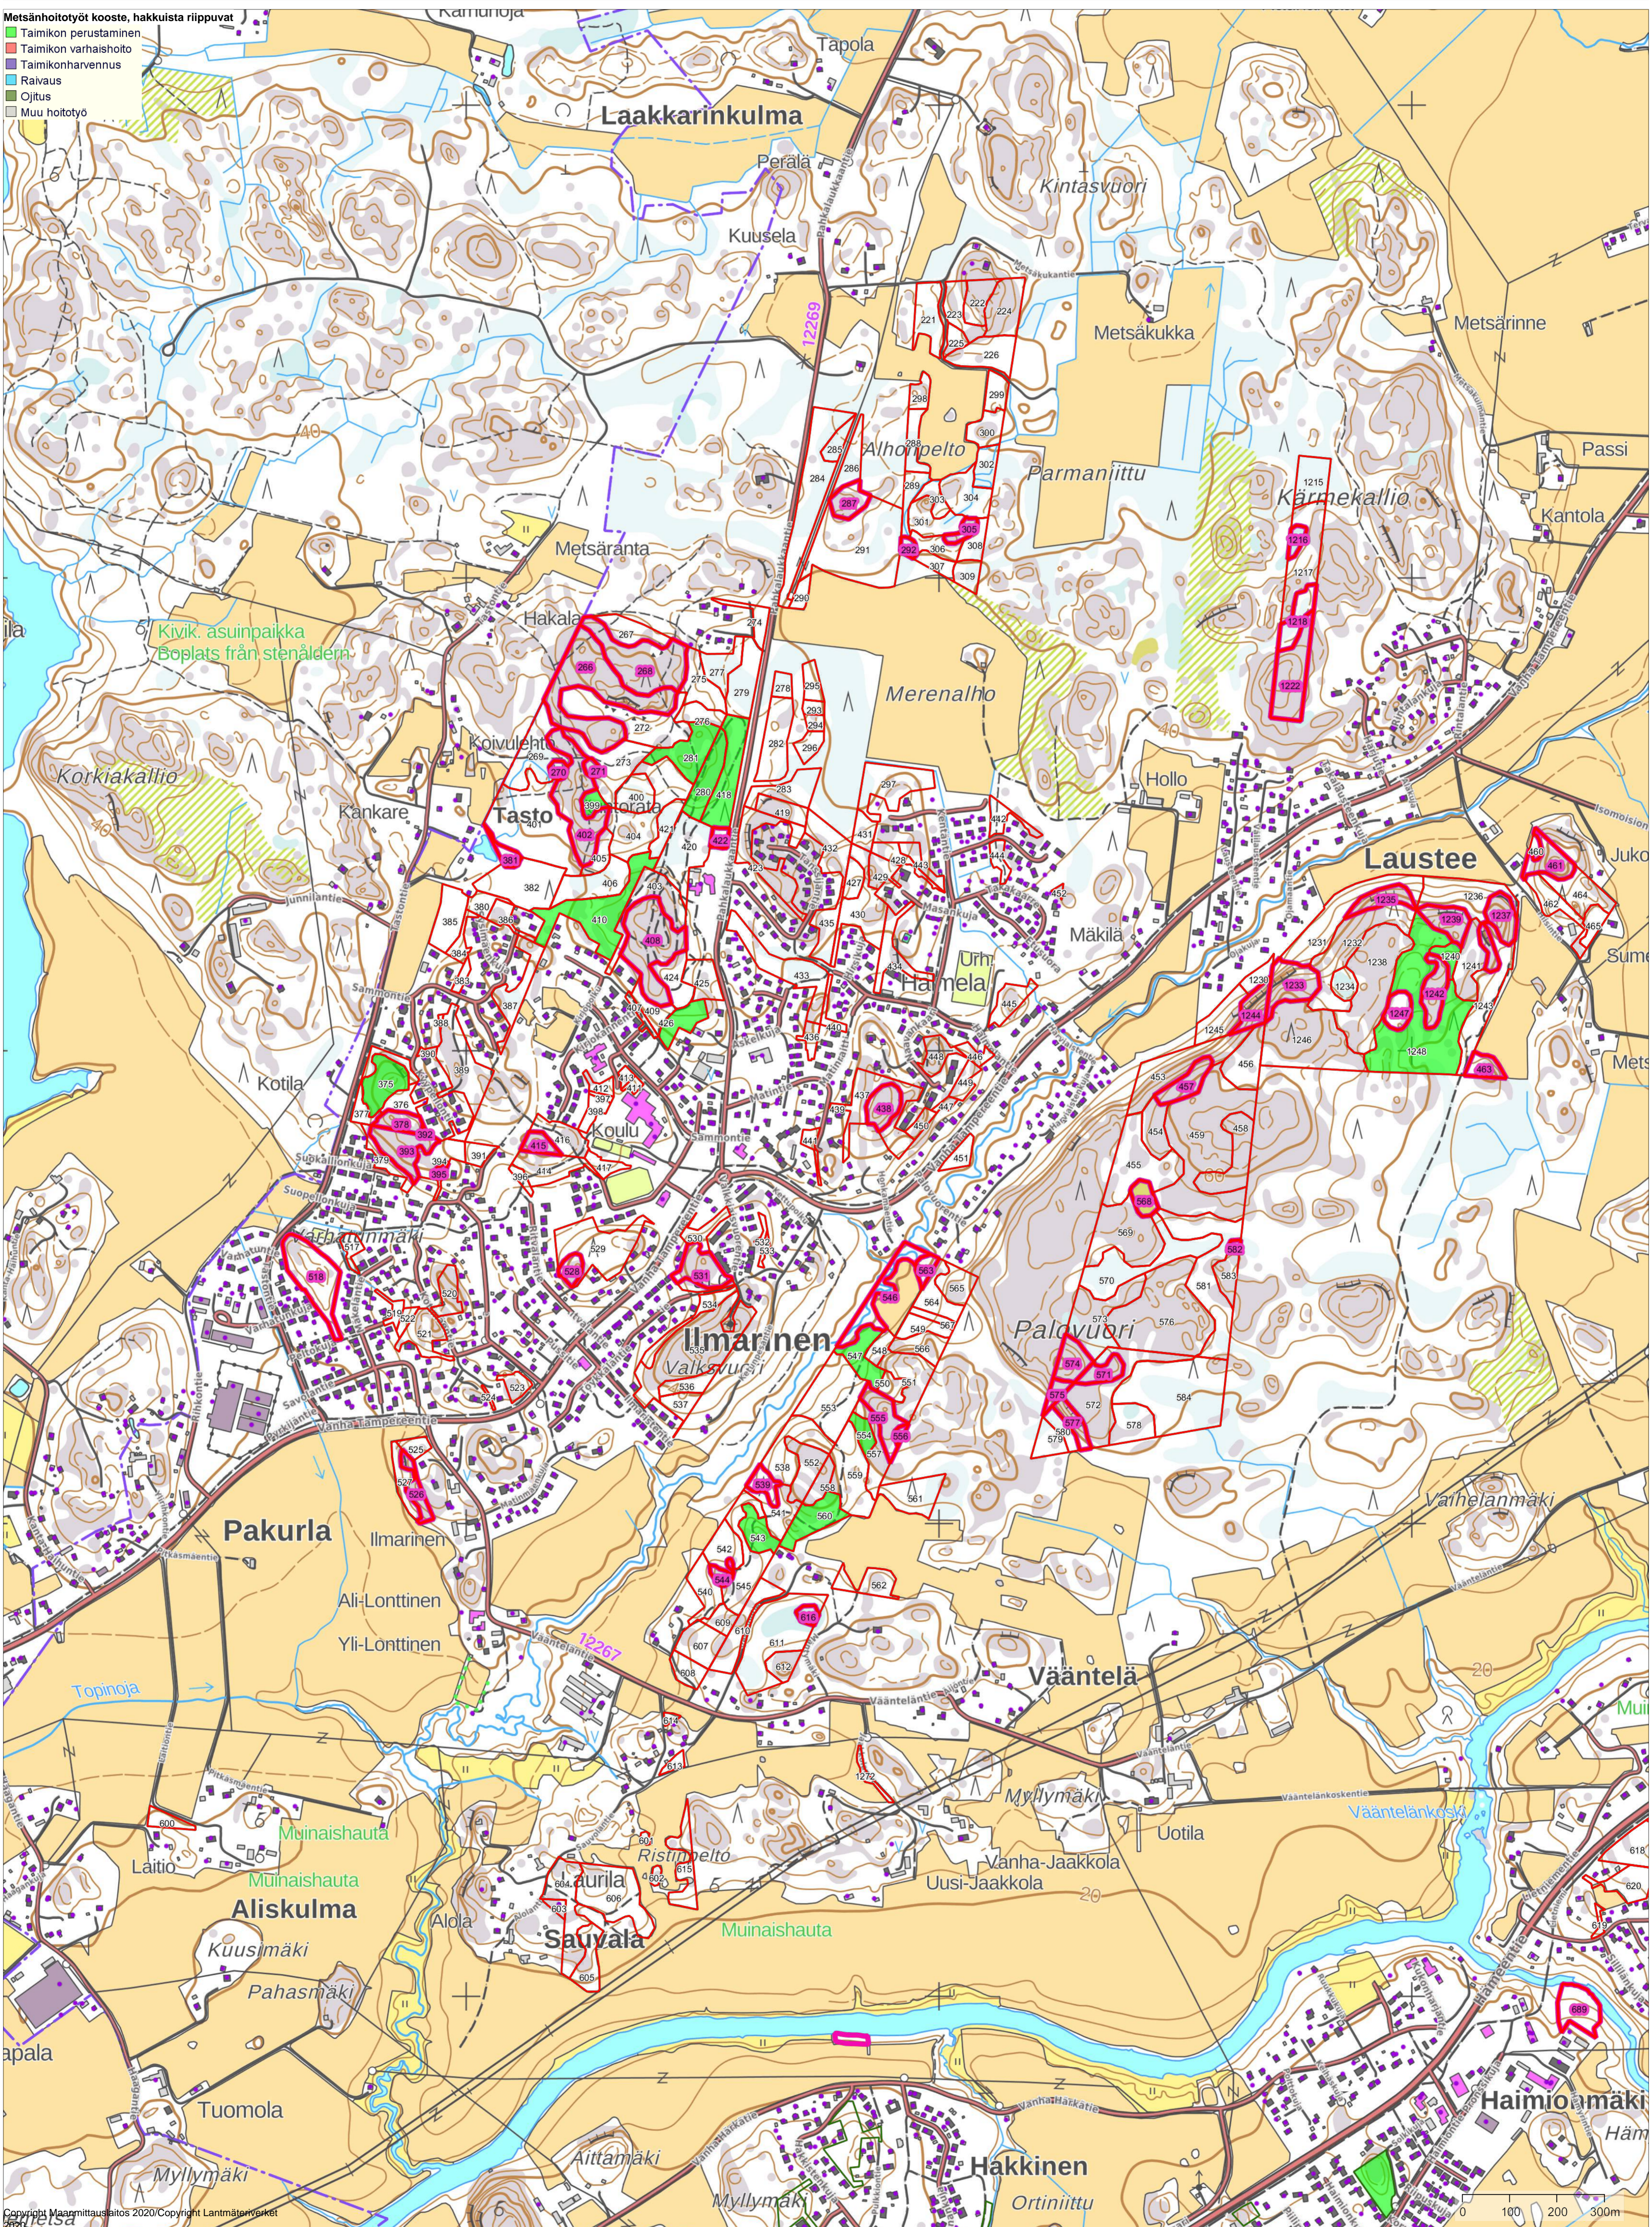

1. Metsänhoitotyöt kooste, hakkuista riippuvat
2. Taimikon perustaminen
   - Taimikon varhaishoito
   - Taimikonharvennus
   - Raivaus
   - Ojitus
   - Muu hoitotyö