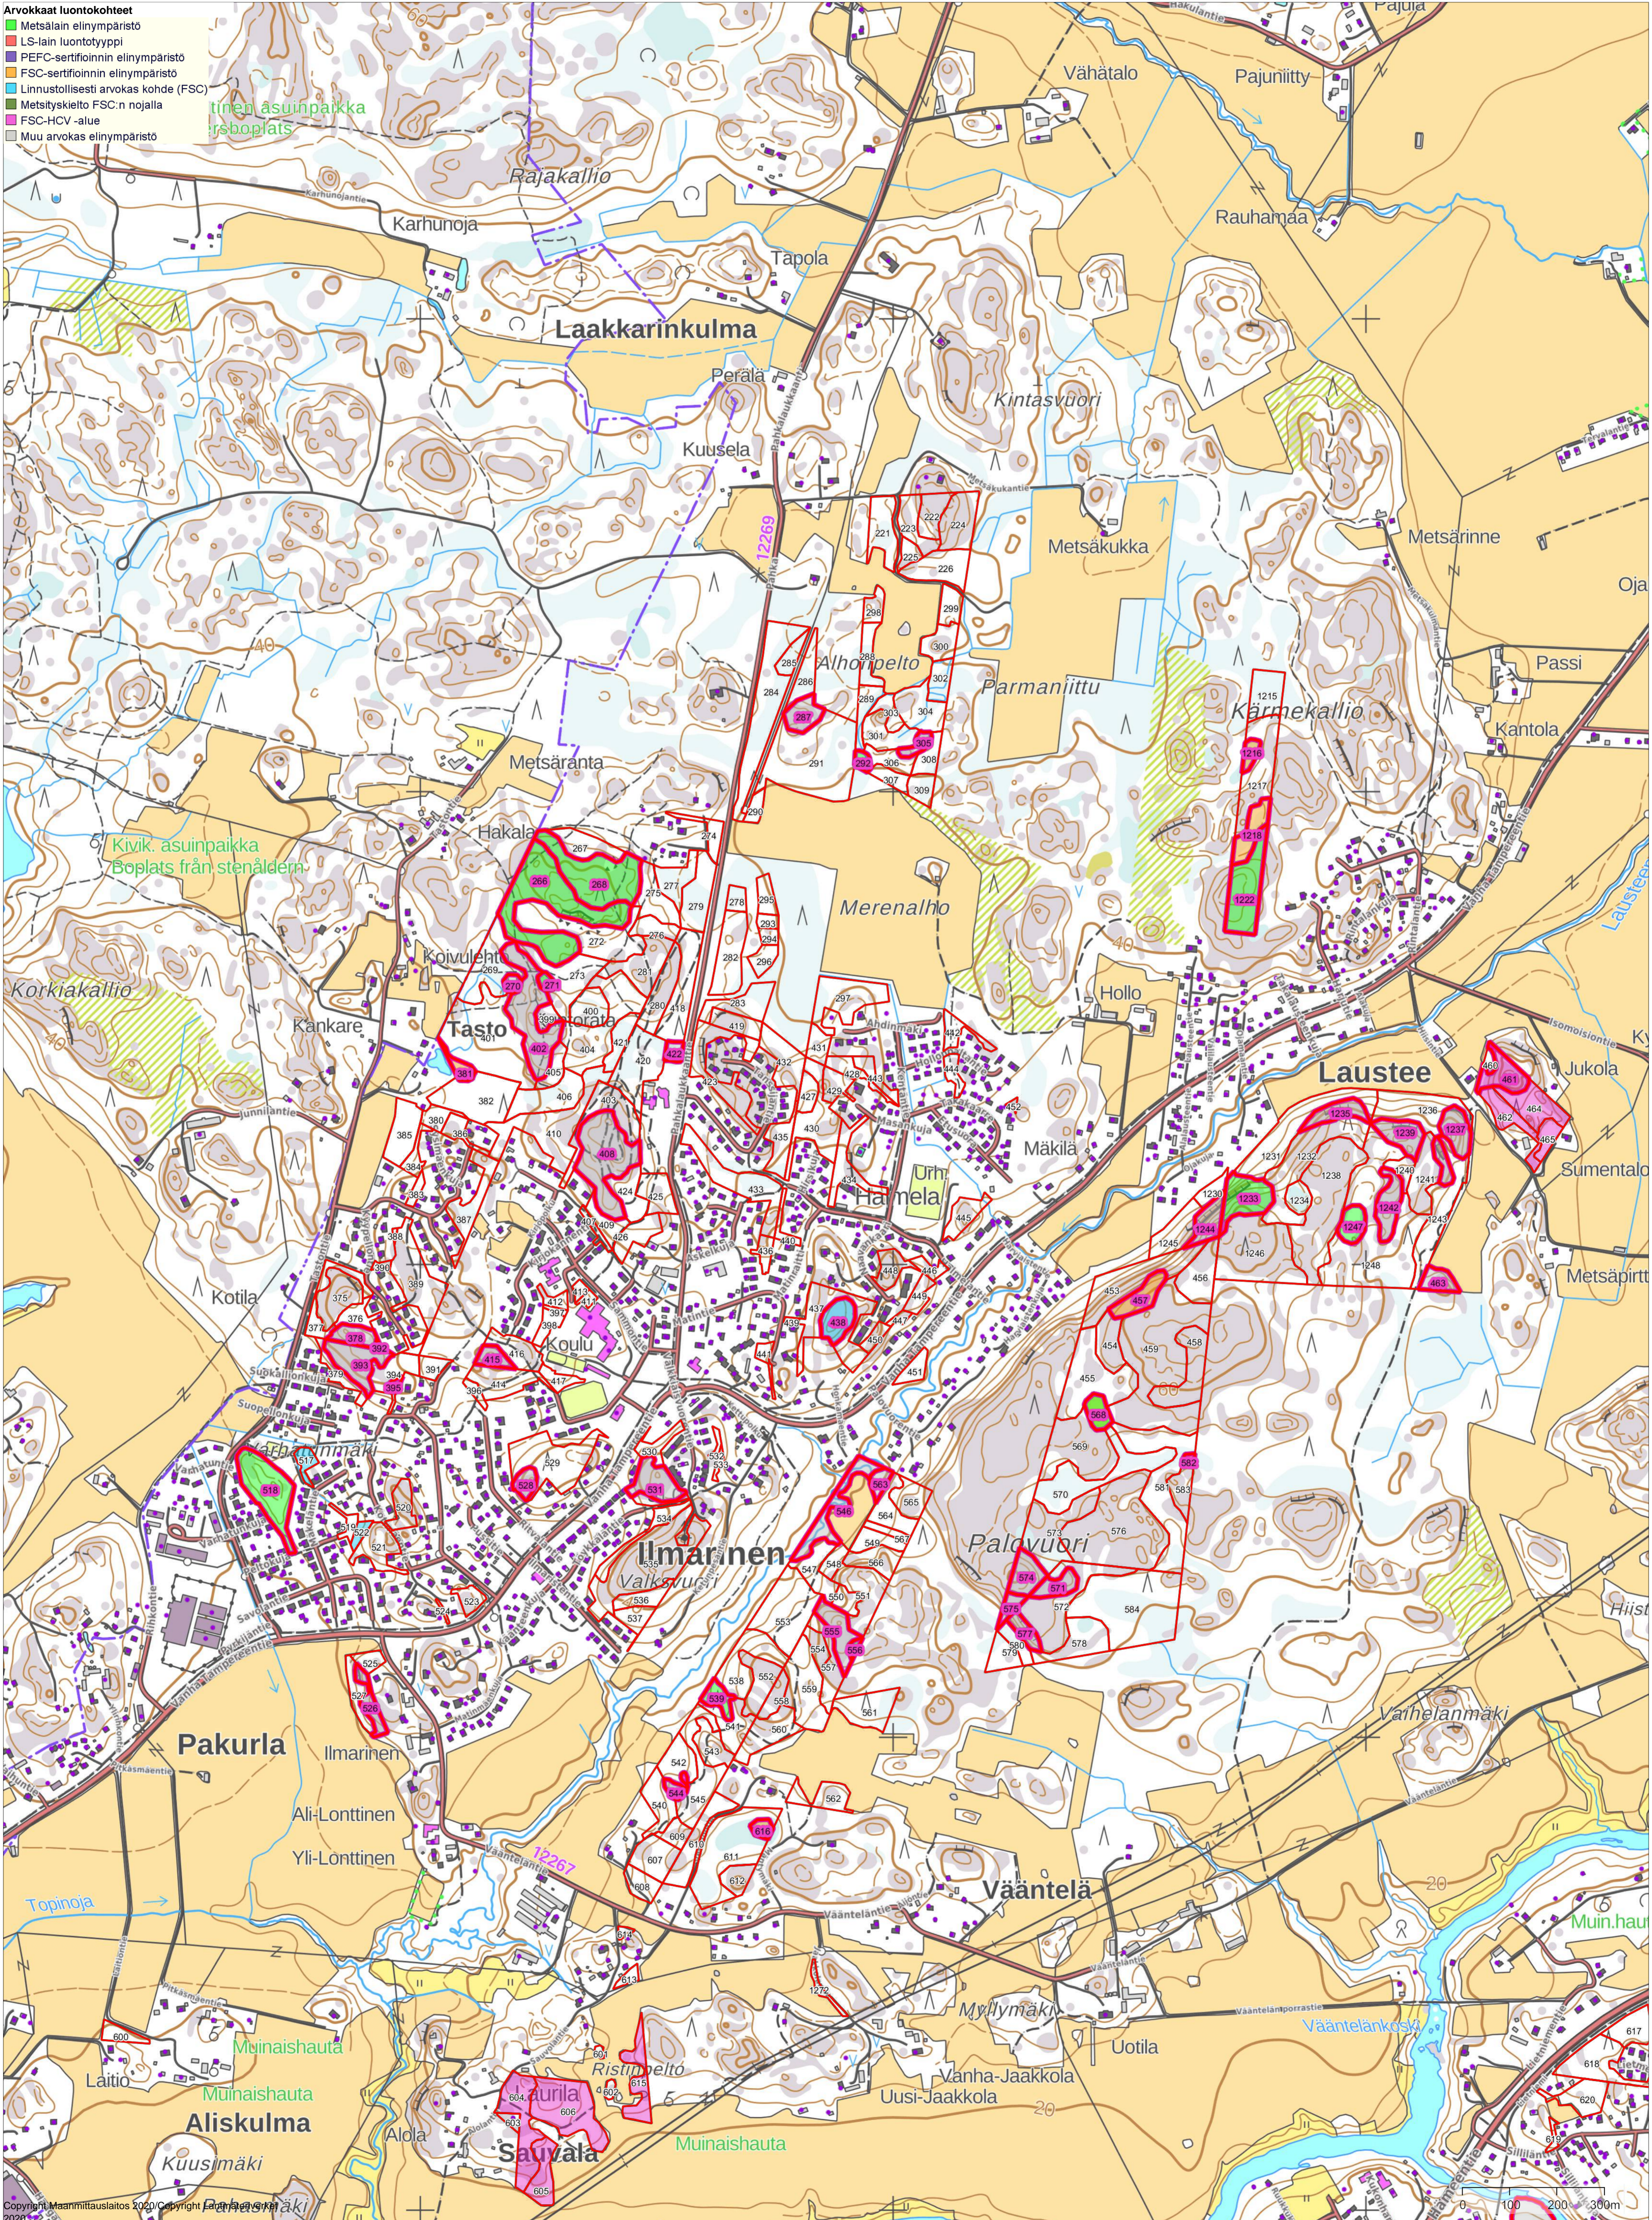

- Arvokkaat luontokohteet**
- Metsälain elinympäristö
  - LS-lain luontotyyppi
  - PEFC-sertifioinnin elinympäristö
  - FSC-sertifioinnin elinympäristö
  - Linnustollisesti arvokas kohde (FSC)
  - Metsäyskielto FSC:n nojalla
  - FSC-HCV -alue
  - Muu arvokas elinympäristö

- Arvokkaat luontokohteet**
- Metsälain elinympäristö
  - LS-lain luontotyyppi
  - PEFC-sertifioinnin elinympäristö
  - FSC-sertifioinnin elinympäristö
  - Linnustollisesti arvokas kohde (FSC)
  - Metsäsuojelualue FSC:n nojalla
  - FSC-HCV -alue
  - Muu arvokas elinympäristö