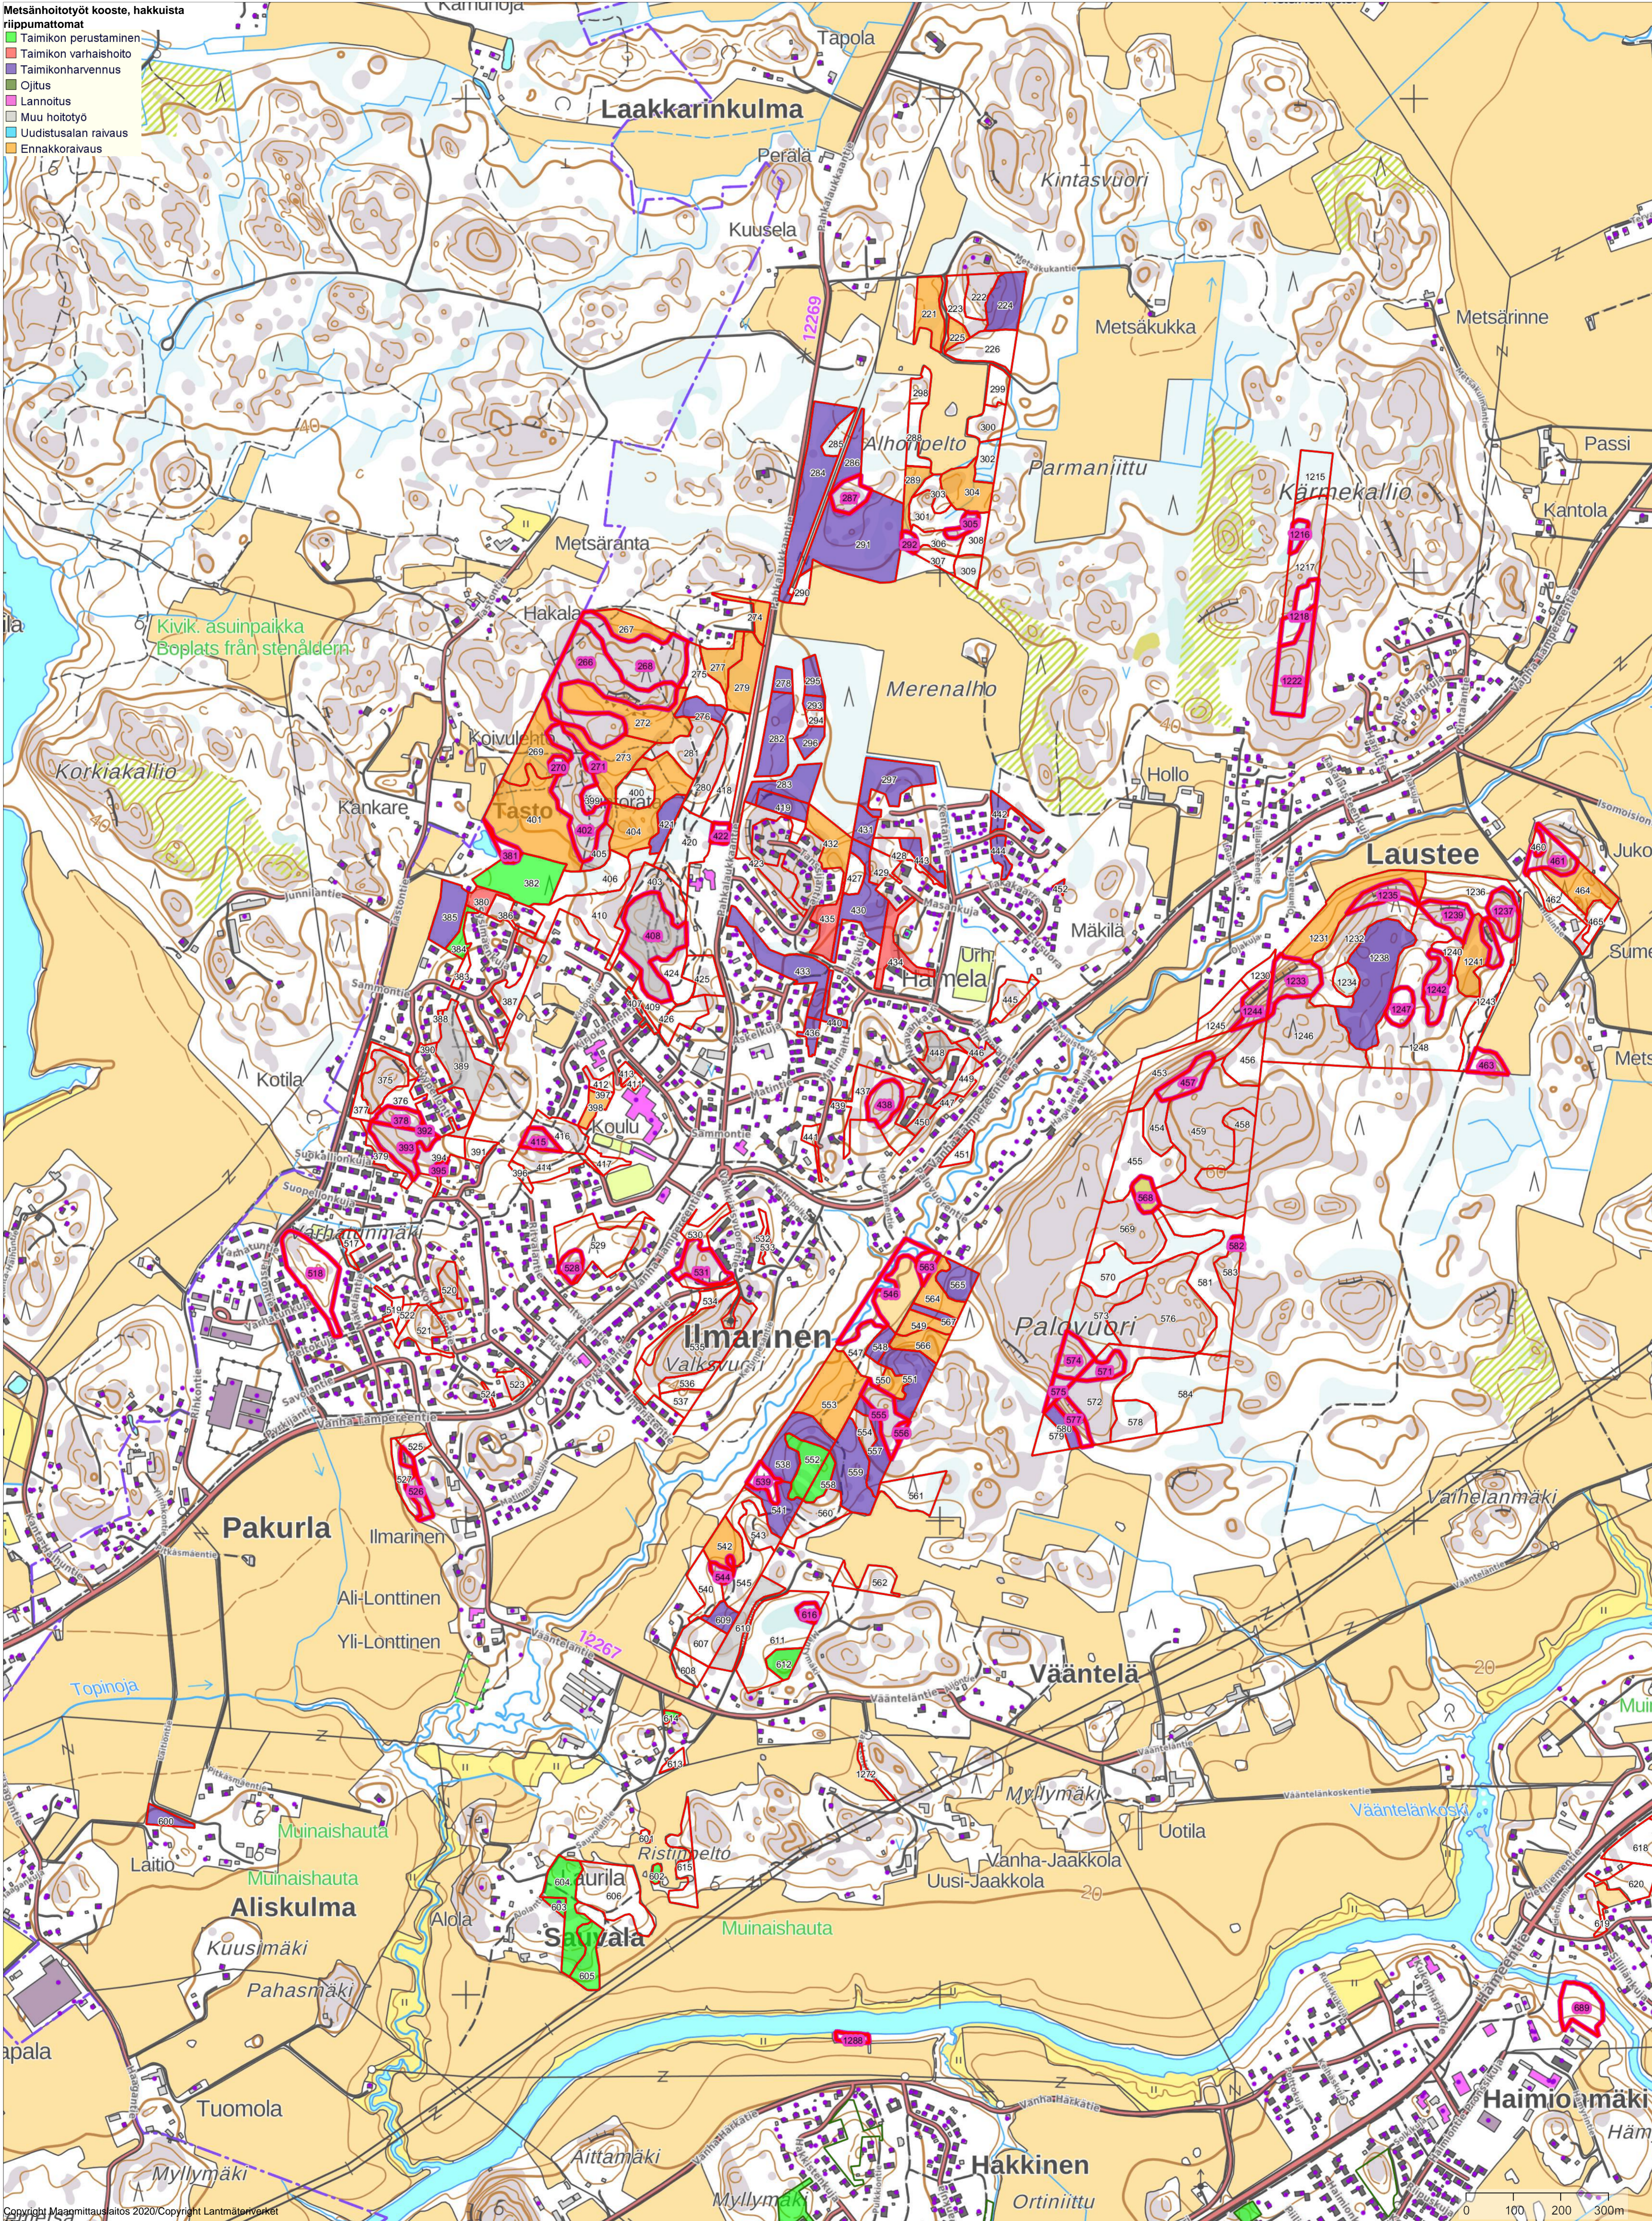

1. Metsänhoitotyöt kooste, hakuista riippumattomat
2. Taimikon perustaminen
   - Taimikon varhaishoito
   - Taimikonharvennus
   - Ojitus
   - Lannoitus
   - Muu hoitotyö
   - Uudistusalan raivaus
   - Ennakkoraivaus