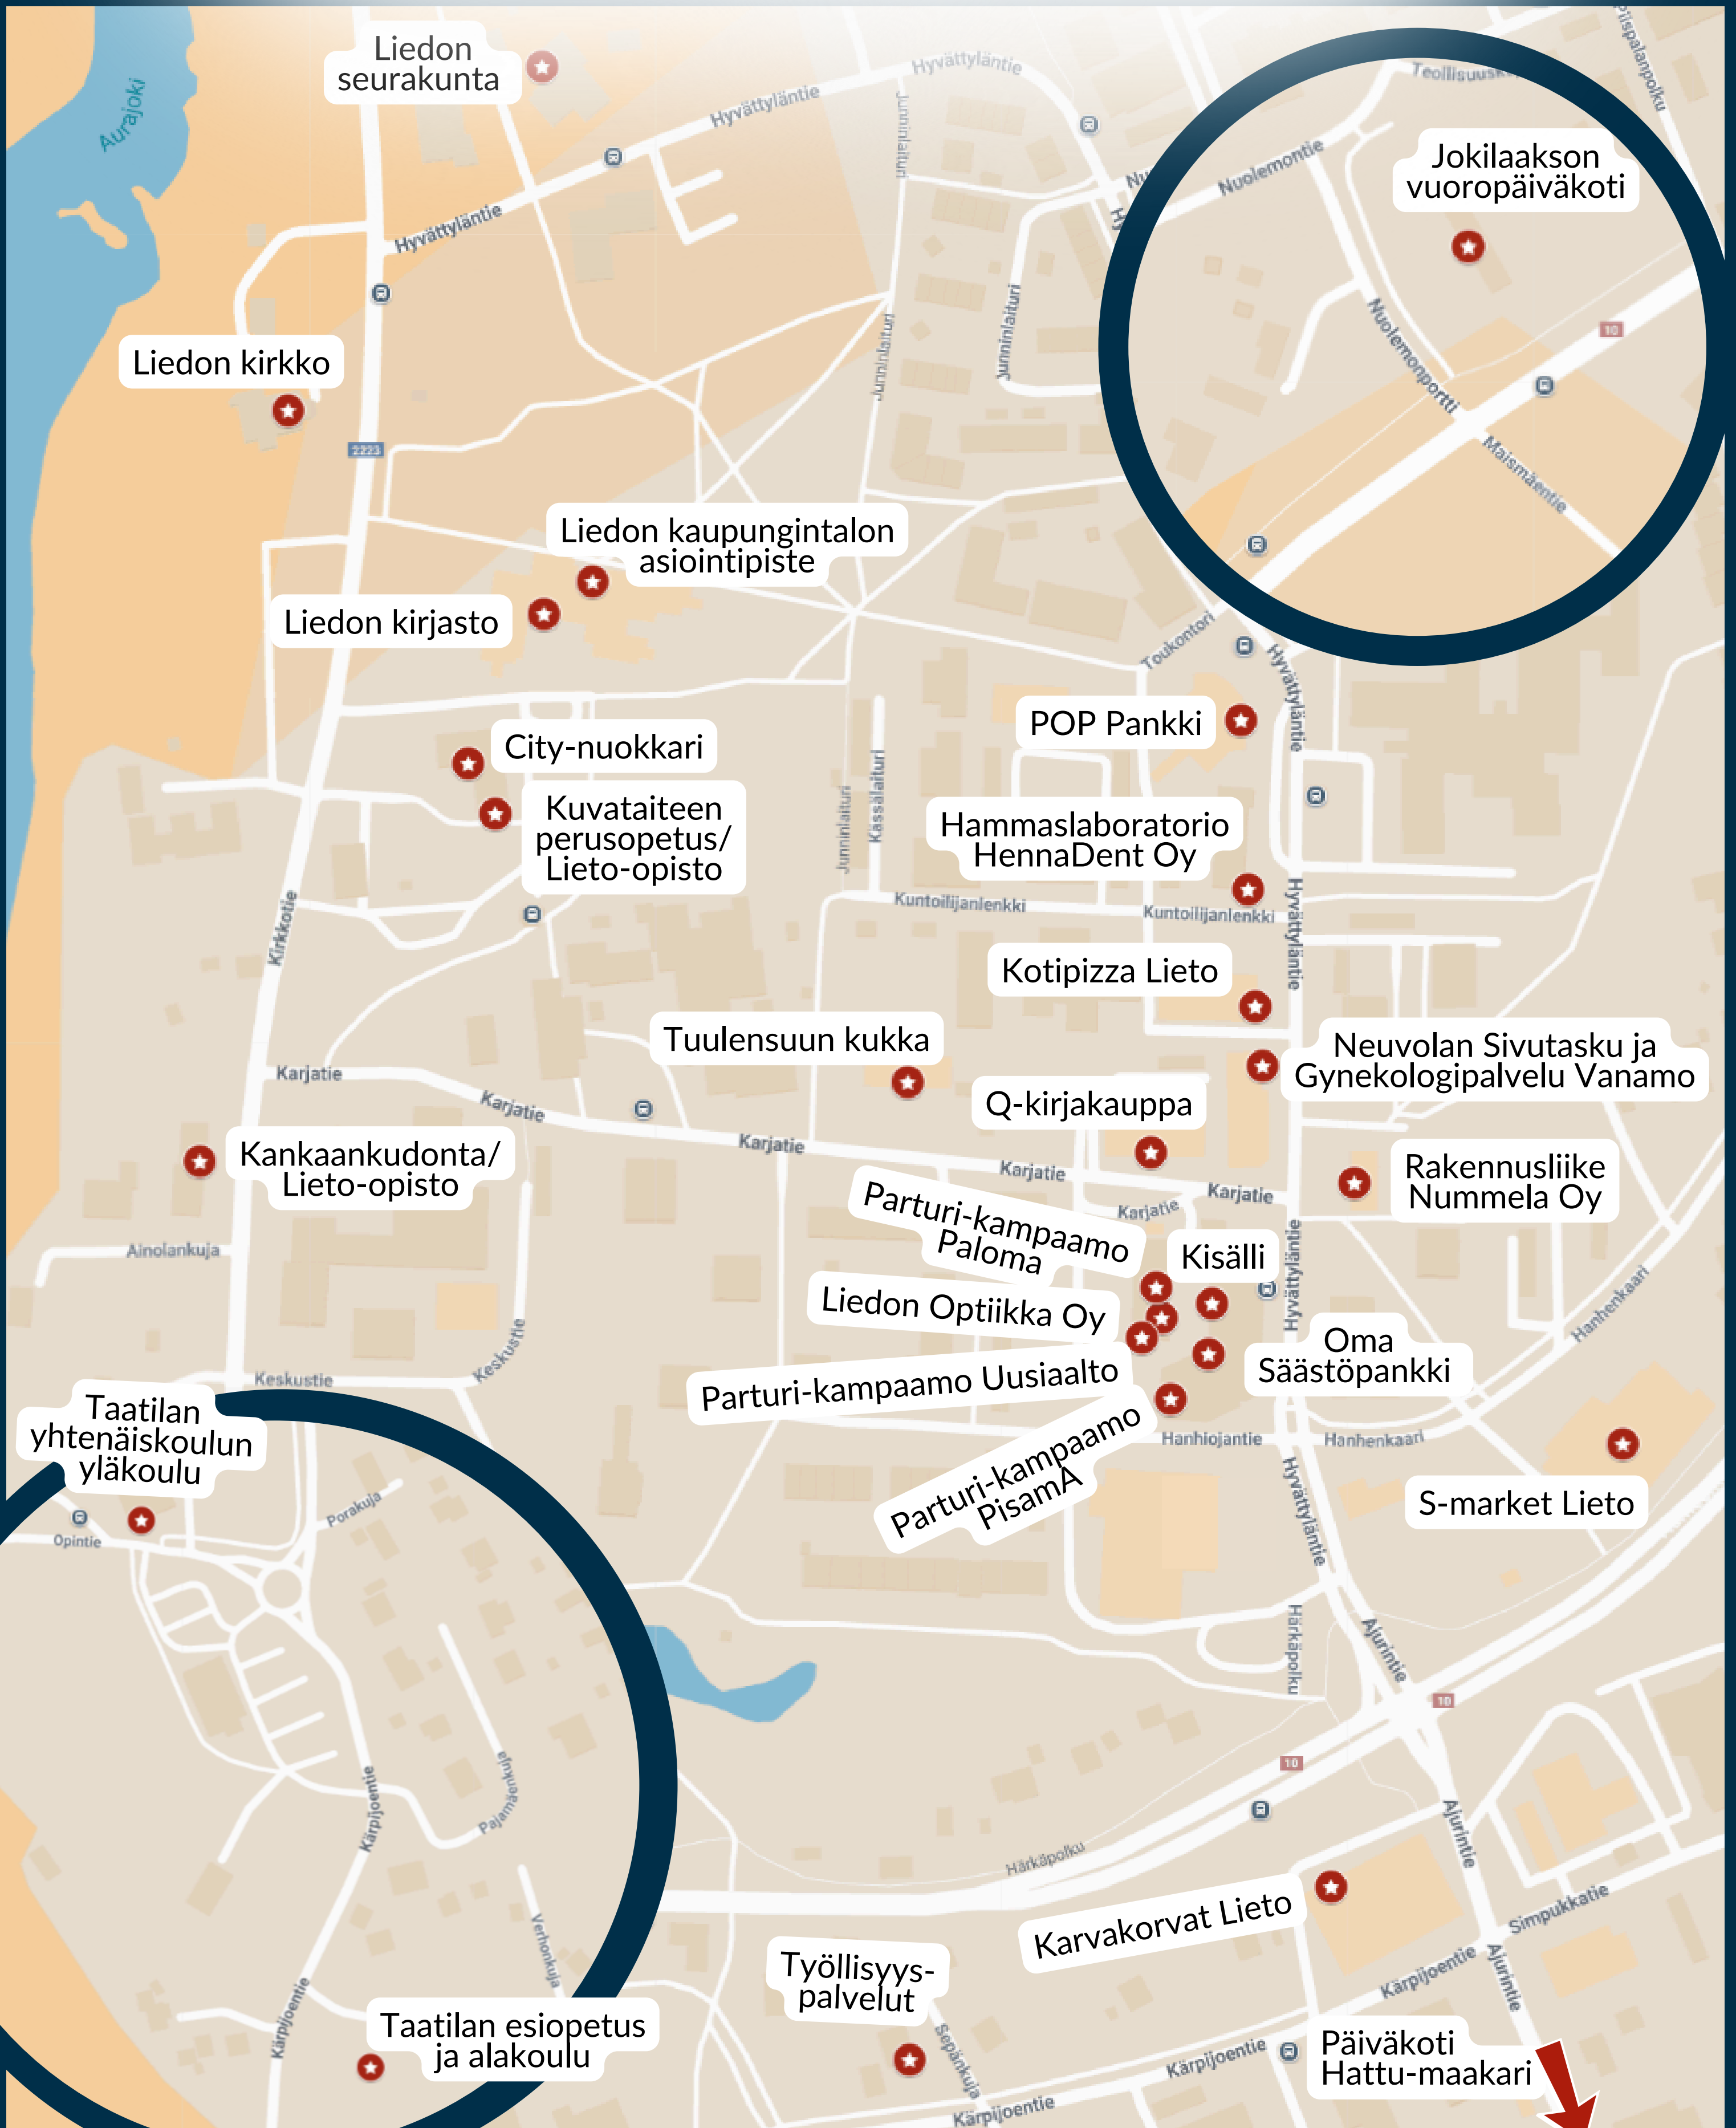

Jouluikkunat

Liedon keskustan alue

Joulukkinat Liedon keskustan alueella

Jokaisesta ikkunasta löytyy jokin kysymys, johon vastaamalla voi osallistua arvontaan!

Kysymyksiin voi vastata joko ikkunasta löytyvän QR-koodin kautta tai alla olevalla nettisivulla.

Lisäinfoa:

lieto.fi/liedonjoulu

Huom! Asetelma on sisällä kirkossa. Kirkko on auki ma-to klo 10-18 ja pe-su toimitusten yhteydessä

Kankankudonta/ Lieto-opisto Kirkkotie 6 City-nuokkari Kirkkotie 11	Hammaslaboratorio HennaDent Oy Hyvättylantie 10 a11 Kotipizza Lieto Hyvättylantie 8	Oma Säästöpankki Lieto Oy Hyvättylantie 4 Parturi-kampaamo Uusiaalto Hyvättylantie 4 Parturi-kampaamo Pisama Hyvättylantie 4
Kuvataiteen perusopetus/ Lieto-opisto Kirkkotie 11	Neuvolan Sivutasku ja Gynekologipalvelu Vanamo Hyvättylantie 6b	S-market Lieto Hanhenkaari 3 (sisällä)
Liedon kirjasto Kirkkotie 13	Rakennusliike Nummela Oy Hanhipolku 2 L 2	Karvakorvat Lieto Kärpijöntie 1
Liedon kaupungintalon asiointipalvelut Kirkkotie 13	Q-Kirjakauppa Lieto Karjatie 3 Tuulensuun Kukka Karjatie 5	Liedon kaupungin työllisyyspalvelut Sepänkuja 2
Liedon kirkko Kirkkotie 14	Kierrätysmyyjäiä Kisälli Hyvättylantie 4 (sisäpiha)	Taaitilan yhtenäiskoulun yläkoulu Opintie 1B
Liedon seurakunta Hyvättylantie 19	Parturi-kampaamo Paloma Hyvättylantie 4 (sisäpiha)	Taaitilan esiopetus ja alakoulu Kärpijöntie 24
POP Pankki Suomen Osuuspankki Hyvättylantie 10	Liedon Optiikka Oy Hyvättylantie 4 (sisäpiha)	Päiväkoti Hattu-maakari Oy Taaitlantie 2

Jokilaakson vuoropäiväkoti
Teollisuuskuja 1